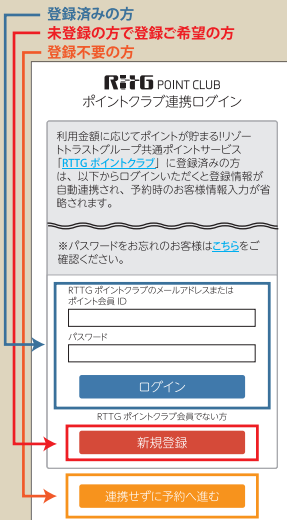

石塚硝子健康保険組合の皆様へ
 エクシブ・サンメンバーズ・リゾーピアのご案内

ご予約には、LINE 公式アカウントが便利です!

会員制リゾートホテル

LINE 公式アカウントのご案内

ID:@656itrgq

友だち追加方法

「友だち追加」を
タップ

左記二次元コードを
読み取る

または
検索から ID を入力

追加で完了!

予約サイトへのアクセス方法

LINE のトーク画面から
「メニュー▲」をタップ

「宿泊予約ログイン」をタップ

専用の ID・パスワードで
予約サイトへログイン!

友だち追加すると…

- 1 「空室状況」や「予約サイト」へ手軽にアクセス!
- 2 「プラン」や「観光情報」をタイムリーに配信!
- 3 「友だち限定」のうれしい情報が届く!

施設名	XXXX年X月										
	1 土	2 日	3 月	4 火	5 水	6 木	7 金	8 土	9 日	10 月	11 火
エクシブ那須白河	×	○	○	○	△	×	○	×	△	○	○
エクシブ那須白河 ドレーヴイン	×	○	○	○	×	×	○	×	○	○	○

ご予約の流れ ※主な画面を抜粋

1 右上のメニューより
「宿泊ご予約」をタップ

2 専用ID・パスワードで
ログイン

3 RTTGポイント連携ログイン画面

4 宿泊施設を探す

5 詳細を入力

※ログイン後に表示されるリゾートインフォメーションは、所属の法人・団体が定められた利用規程です。必ずご確認ください。

お問い合わせ番号が表示されればお申し込み受け付けが完了となりますが、ご予約確定ではございません。予約センターがお申し込み内容を確認し、予約結果をメールでお送りいたします。必ず予約結果のメールをご確認ください。

予約サイトはこちら▶▶▶

スマートフォン・パソコンよりお申し込みになります。