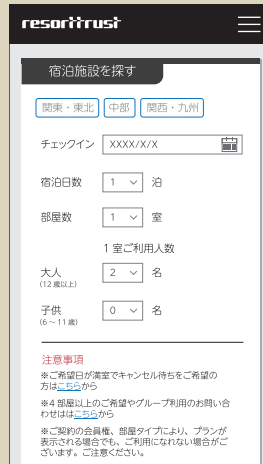

石塚硝子健康保険組合の皆様へ
 エクシブ・サンメンバーズ・リゾーピアのご案内

ご予約には、LINE 公式アカウントが便利です!

会員制リゾートホテル

LINE 公式アカウントのご案内

ID:@656itrgq

友だち追加方法

「友だち追加」を
タップ

左記二次元コードを
読み取る

または
検索から ID を入力

追加で完了!

予約サイトへのアクセス方法

LINE のトーク画面から
「メニュー▲」をタップ

「宿泊予約ログイン」をタップ

専用の ID・パスワードで
予約サイトへログイン!

友だち追加すると…

- 1 「空室状況」や「予約サイト」へ手軽にアクセス!
- 2 「プラン」や「観光情報」をタイムリーに配信!
- 3 「友だち限定」のうれしい情報が届く!

施設名	XXXX年X月										
	1 土	2 日	3 月	4 火	5 水	6 木	7 金	8 土	9 日	10 月	11 火
エクシブ那須白河	×	○	○	○	△	×	○	×	△	○	○
エクシブ那須白河 ドレーヴイン	×	○	○	○	×	×	○	×	○	○	○

ご予約の流れ ※主な画面を抜粋

1 右上のメニューより
「宿泊ご予約」をタップ

2 専用ID・パスワードで
ログイン

3 RTTGポイント連携ログイン画面

4 宿泊施設を探す

5 詳細を入力

※ログイン後に表示されるリゾートインフォメーションは、所属の法人・団体が定められた利用規程です。必ずご確認ください。

お問い合わせ番号が表示されればお申し込み受け付けが完了となりますが、ご予約確定ではございません。予約センターがお申し込み内容を確認し、予約結果をメールでお送りいたします。必ず予約結果のメールをご確認ください。

予約サイトはこちら▶▶▶

スマートフォン・パソコンよりお申し込みになります。