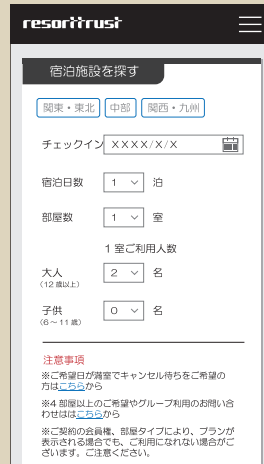

石塚硝子健康保険組合の皆様へ

ご予約には、LINE 公式アカウントが便利です!

会員制リゾートホテル

LINE 公式アカウントのご案内

ID:@656itrgq

友だち追加方法

「友だち追加」を
タップ

左記二次元コードを
読み取る

または
検索から ID を入力

追加で完了!

予約サイトへのアクセス方法

LINE のトーク画面から
「メニュー▲」をタップ

「宿泊予約ログイン」をタップ

専用の ID・パスワードで
予約サイトへログイン!

友だち追加すると…

- 「空室状況」や「予約サイト」へ手軽にアクセス!
- 「プラン」や「観光情報」をタイムリーに配信!
- 「友だち限定」のうれしい情報が届く!

施設名	XXXX年X月										
	1 土	2 日	3 月	4 火	5 水	6 木	7 金	8 土	9 日	10 月	11 火
エクシブ那須白河	×	○	○	○	△	×	○	×	△	○	○
エクシブ那須白河 ドギーヴィラ	×	○	○	○	×	×	○	×	○	○	○

ご予約の流れ ※主な画面を抜粋

1 右上のメニューより
「宿泊ご予約」をタップ

2 専用ID・パスワードで
ログイン

3 RTTGポイント連携ログイン画面

4 宿泊施設を探す

5 詳細を入力

※ログイン後に表示されるリゾートインフォメーションは、所属の法人・団体が定められた利用規程です。必ずご確認ください。

お問い合わせ番号が表示されればお申し込み受け付けが完了となりますが、ご予約確定ではございません。予約センターがお申し込み内容を確認し、予約結果をメールでお送りいたします。必ず予約結果のメールをご確認ください。

予約サイトはこちら▶▶▶

スマートフォン・パソコンよりお申し込みになれます。