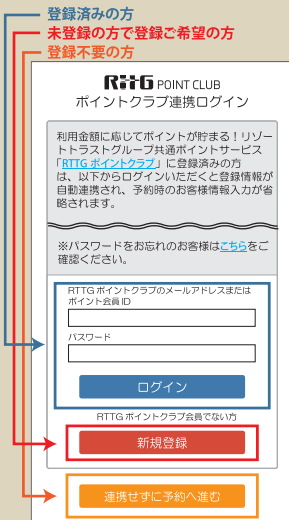

石塚硝子健康保険組合の皆様へ

ご予約には、LINE 公式アカウントが便利です!

会員制リゾートホテル

LINE 公式アカウントのご案内

ID:@656itrgq

友だち追加方法

「友だち追加」を
タップ

左記二次元コードを
読み取る

または
検索から ID を入力

追加で完了!

予約サイトへのアクセス方法

LINE のトーク画面から
「メニュー▲」をタップ

「宿泊予約ログイン」をタップ

専用の ID・パスワードで
予約サイトへログイン!

友だち追加すると…

- 「空室状況」や「予約サイト」へ手軽にアクセス!
- 「プラン」や「観光情報」をタイムリーに配信!
- 「友だち限定」のうれしい情報が届く!

施設名	XXXX年X月										
	1 土	2 日	3 月	4 火	5 水	6 木	7 金	8 土	9 日	10 月	11 火
エクシブ那須白河	×	○	○	○	△	×	○	×	△	○	○
エクシブ那須白河 ドギーヴィラ	×	○	○	○	×	×	○	×	○	○	○

ご予約の流れ ※主な画面を抜粋

1 右上のメニューより
「宿泊ご予約」をタップ

2 専用ID・パスワードで
ログイン

3 RTTGポイント連携ログイン画面

4 宿泊施設を探す

5 詳細を入力

※ログイン後に表示されるリゾートインフォメーションは、所属の法人・団体が定められた利用規程です。必ずご確認ください。

お問い合わせ番号が表示されればお申し込み受け付けが完了となりますが、ご予約確定ではございません。予約センターがお申し込み内容を確認し、予約結果をメールでお送りいたします。必ず予約結果のメールをご確認ください。

予約サイトはこちら▶▶▶

スマートフォン・パソコンよりお申し込みになれます。