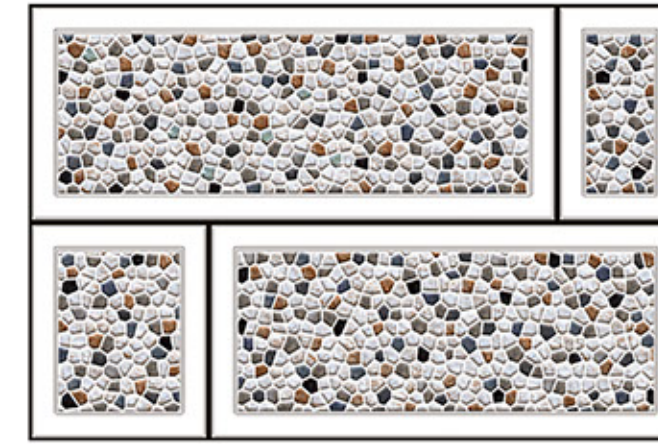

6165

6155

6153

6145

6143

6134

6132

6131

6129

6125

6116

6110

6108

**300x450mm**  
WALLTILES

-  Correct Rectified
-  HD Printing
-  Stain Resistance
-  Interior
-  Eco Friendly
-  Easy to Install
-  Frost Proof
-  Easy to Clean
-  Low Water Absorption
-  Chemical Resistance

**GLOSSY**  
*Finish*

6092

6071

6061

6079

6068

6059

6077