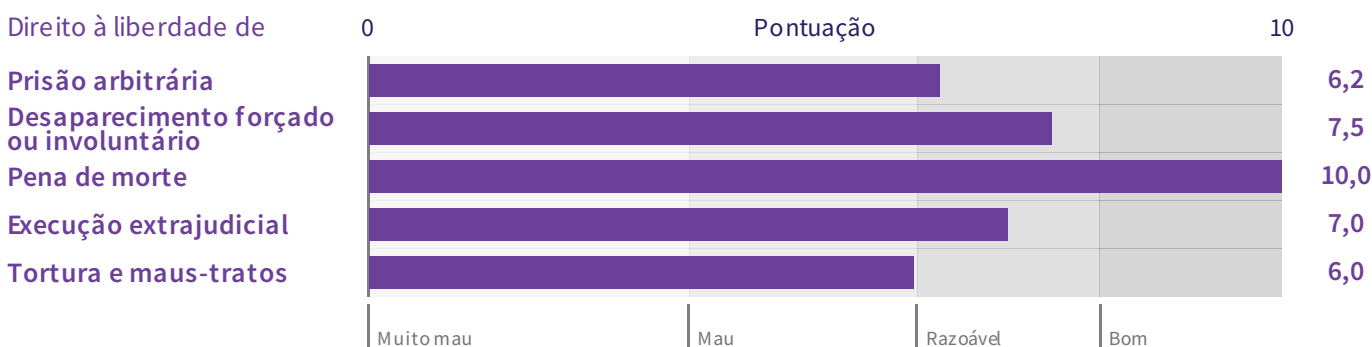

Reino Unido

Qualidade de Vida

Resumo da pontuação **83,7%**

Direitos Económicos e Sociais (2020)

Como se compara o que o Reino Unido está a fazer em relação ao que é possível em seu nível de renda?

O Reino Unido pontua 83,7% dos direitos de Qualidade de Vida quando comparado em relação ao valor de referência Rendimentos ajustados.

Em comparação com todos os outros países de renda elevado, o Reino Unido está desempenho **próximo da média** no direitos de qualidade de vida (esta comparação é calculada com o uso da referência "Rendimentos ajustados").

Integridade Física

Resumo da pontuação **6,6 /10**

Direitos Civis e Políticos (2022)

Em que medida está o governo do Reino Unido a respeitar cada direito?

A pontuação de **6,6 em 10** do Reino Unido em Integridade Física sugere que um número significativo de pessoas não está protegido de um ou mais dos seguintes: prisão arbitrária, tortura e maus-tratos, desaparecimento forçado, execução sumária ou extrajudicial.

Detalhes do país

População

67,3m (2021)

PIB/capita

\$46.510 (2021)

Dólares americanos atuais

\$44.979 (2021)

PPC em dólares de 2017