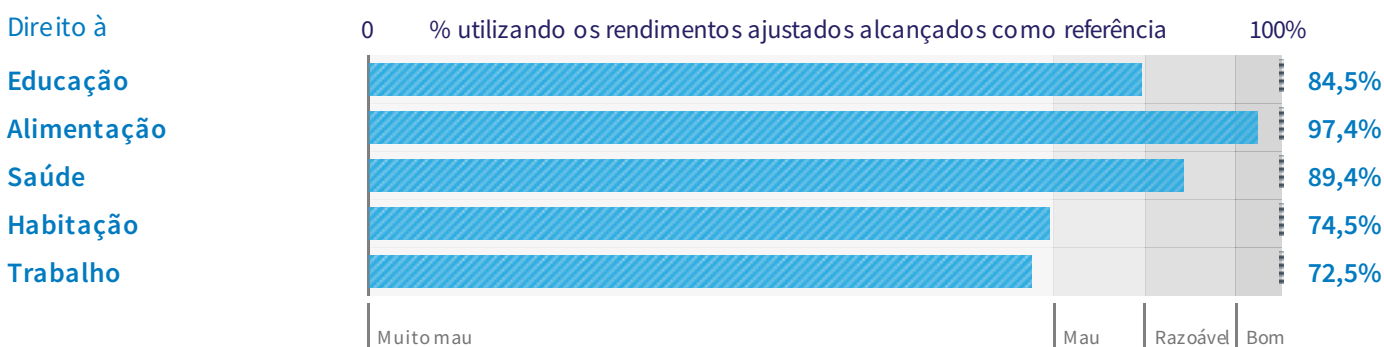

Reino Unido

Qualidade de Vida

Resumo da pontuação **83,7%**

Direitos Económicos e Sociais (2020)

Como se compara o que o Reino Unido está a fazer em relação ao que é possível em seu nível de renda?

O Reino Unido pontua 83,7% dos direitos de Qualidade de Vida quando comparado em relação ao valor de referência Rendimentos ajustados.

Em comparação com todos os outros países de renda elevado, o Reino Unido está desempenho **próximo da média** no direitos de qualidade de vida (esta comparação é calculada com o uso da referência "Rendimentos ajustados").

Integridade Física

Resumo da pontuação **6,6 /10**

Direitos Civis e Políticos (2022)

Em que medida está o governo do Reino Unido a respeitar cada direito?

A pontuação de **6,6 em 10** do Reino Unido em Integridade Física sugere que um número significativo de pessoas não está protegido de um ou mais dos seguintes: prisão arbitrária, tortura e maus-tratos, desaparecimento forçado, execução sumária ou extrajudicial.

Detalhes do país

População

67,3m (2021)

PIB/capita

\$46.510 (2021)

Dólares americanos atuais

\$44.979 (2021)

PPC em dólares de 2017