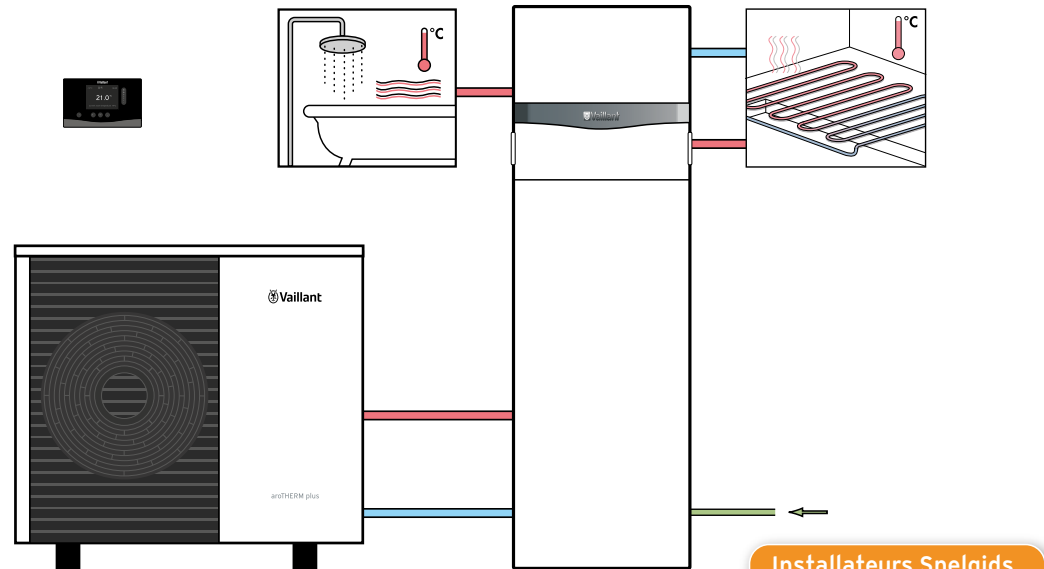

#	Omschrijving	Artikelnummer	Prijs in € excl. btw

Optioneel

Beheer op afstand van de installatie met de gateway VR 940. Uw klant bedient via een smartphone de sensoCOMFORT 720 systeemregelaar.

Vaillant communicatie / internet gateway VR 940, draadloos	0010037342	175,00
Jaarabonnement voor beheer op afstand		Heel 2024 gratis
aroTHERM plus aansluit flexibel 0,4 m (2 st) aansluiting G 1 1/4" binnendraad	0010027989	113,88
Vaillant aroTHERM plus aansluitset voor leidingsen door muur	0010027974	264,96
Vaillant aroTHERM plus aansluitset voor grondleidingen	0010027971	440,40
Vaillant aroTHERM plus isolatie verlengset voor aansluitset grondleiding	0010027972	74,06
Vaillant kleine trillingsdempers, set a 4 stuks	0020252091	83,11
Vaillant grote trillingsdempers, set a 2 stuks	0020250226	99,63
Vaillant muurbeugel voor VWL 35/6, 55/6, 65/6 en VWL 75/6	0020250225	253,89
Vaillant sneeuwsokkel	0010027984	397,60
Vaillant drukoverstroomventiel (AVDO) DN25	0010039715	130,86
Vaillant koelrelais	306249	172,37

Meer informatie over de aroTHERM plus vindt u vanaf pagina 18 in de Vaillant catalogus (versie januari 2024)

Let op: Schematische weergave, hier kunnen geen rechten aan ontleend worden.

Installateurs Snelgids