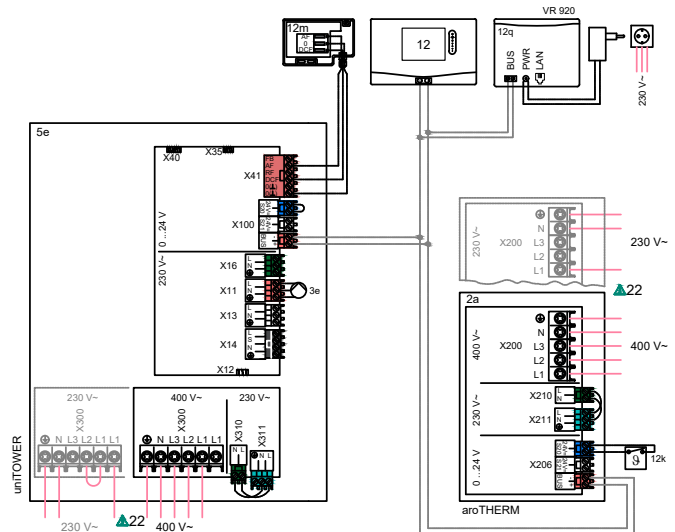

Ontwerp uitgangspunten: aroTHERM plus VWL .....Woningen met beperkt nageregeld afgiftesysteem (35°C-30°C). Actieve koeling mogelijk bij LT afgiftesysteem. Warmwater door uniTOWER VIH QW 190/6 E met 181 liter boiler
Afgiftesysteem met beperkte naregeling. Systeemregelaar sensoCOMFORT VRC 720 in referentievertrek en regelt minimaal 40% van het afgiftesysteem.AVDO (nr 9d), ingesteld op de juiste druk, monteren overeenkomstig schema
aroTHERM aansluiten met flexibele leidingen, vuilfilter (0,8 mm) in retourleiding en inregelafsluiter, afgesteld op juiste debiet, in aanvoerleiding monteren.

Toestellen

- 2c aroTHERM plus
- 2d uniTOWER plus
- 4 18 liter seriebuffer
- 7f buffer
- 12 regelaar
- 12m buitensensor
- 12q communicatiemodule
- VWL ..5/6
- VWL Q 190/6
- VP RW 45/2
- sensocomFORT 720
- VR 921

appendages

- 8a overstortventiel
- 8e expantievat
- 9a zone-afsluiter
- 9c inregelafsluiter
- 9d AVDO / bypass klep
- 9h vul/aftapkraan
- 9j kapventiel
- 10e vuilfilter met luchtafseparator
- 12k aanlegthermostaat
- ⊕ temperatuursensor
- VR 10

Let op! Principeschema!
Niet bindend advies!
Onderstaande informatie heeft nooit voorrang op het juiste en professionele ontwerp van het systeem. Dit principeschema is niet voorzien van alle noodzakelijke afsluit- en veiligheidsvoorzieningen welke noodzakelijk zijn voor professionel montage. De van toepassing zijnde nationale en internationale regelgeving, normen en richtlijnen moeten in acht worden genomen en worden nageleefd.

NOOT:
4 18 liter seriebuffer toepasbaar met aroTHERM VWL 35/6, 55/6, 65/6 e nVWL 75/6
7f 45 liter ontkoppelingsbuffer toepasbaar met aroTHERM VWL 105/5 en 125/6
8e* toepassen als inhoud van expantievat (15 liter) in uniTOWER onvoldoende is.

Systemschema: 8
Configuratie VR 70: -

Project: Vaillant Group Netherlands B.V.	Discipline: WTB
	Fase: Ontwerp
Omschrijving: aroTHERM plus aroTHERM plus met uniTOWER seriebuffer 18/ 45 liter en directe groep	Type:
	Datum: 14-06-2022
	Get. door: JvG
	Schaal: n.v.t.
	Vaillant Group Netherlands B.V. Postbus 23250 1100 DT Amsterdam Tel: 020-565 92 00
	Tekeningsnummer: ATP 3
	Formaat: A4 Code: