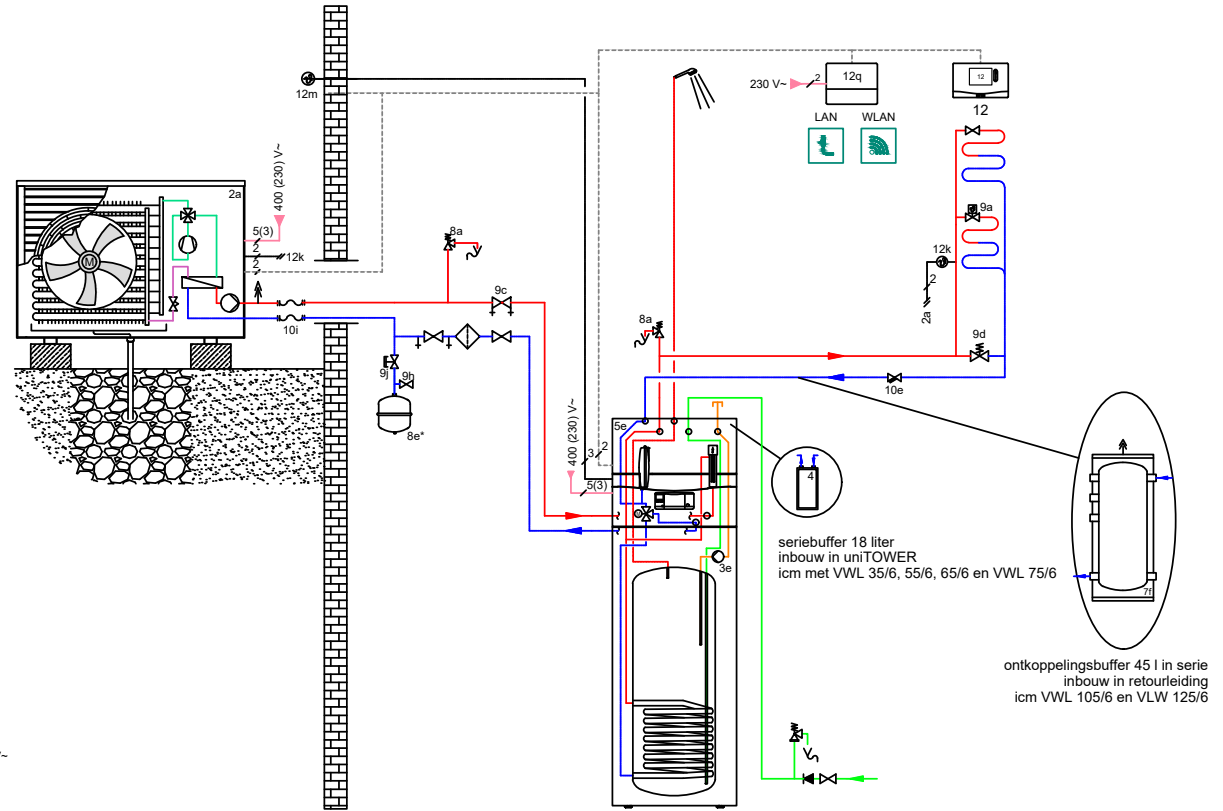

Ontwerp uitgangspunten: aroTHERM plus VWL .....Woningen met beperkt nageregeld afgiftesysteem (35°C-30°C). Actieve koeling mogelijk bij LT afgiftesysteem. Warmwater door uniTOWER VIH QW 190/6 E met 181 liter boiler
Afgiftesysteem met beperkte naregeling. Systeemregelaar sensoCOMFORT VRC 720 in referentievertrek en regelt minimaal 40% van het afgiftesysteem.AVDO (nr 9d), ingesteld op de juiste druk, monteren overeenkomstig schema
aroTHERM aansluiten met flexibele leidingen, vuilfilter (0,8 mm) in retourleiding en inregelafsluiter, afgesteld op juiste debiet, in aanvoerleiding monteren.

Toestellen

- 2c aroTHERM plus
- 2d uniTOWER plus
- 4 18 liter seriebuffer
- 7f buffer
- 12 regelaar
- 12m buitensensor
- 12q communicatiemodule
- VWL ..5/6
- VWL Q 190/6
- VP RW 45/2
- sensocomFORT 720
- VR 921

appendages

- 8a overstortventiel
- 8e expantievat
- 9a zone-afsluiter
- 9c inregelafsluiter
- 9d AVDO / bypass klep
- 9h vul/aftapkraan
- 9j kapventiel
- 10e vuilfilter met luchtafseparator
- 12k aanlegthermostaat
- ⊕ temperatuursensor
- VR 10

Let op! Principeschema!
Niet bindend advies!
Onderstaande informatie heeft nooit voorrang op het juiste en professionele ontwerp van het systeem. Dit principeschema is niet voorzien van alle noodzakelijke afsluit- en veiligheidsvoorzieningen welke noodzakelijk zijn voor professionel montage. De van toepassing zijnde nationale en internationale regelgeving, normen en richtlijnen moeten in acht worden genomen en worden nageleefd.

NOOT:
4 18 liter seriebuffer toepasbaar met aroTHERM VWL 35/6, 55/6, 65/6 e nVWL 75/6
7f 45 liter ontkoppelingsbuffer toepasbaar met aroTHERM VWL 105/5 en 125/6
8e* toepassen als inhoud van expantievat (15 liter) in uniTOWER onvoldoende is.

Systemschema: 8
Configuratie VR 70: -

Project: Vaillant Group Netherlands B.V.	Discipline: WTB
	Fase: Ontwerp
Omschrijving: aroTHERM plus aroTHERM plus met uniTOWER seriebuffer 18/ 45 liter en directe groep	Type:
	Datum: 14-06-2022
	Get. door: JvG
	Schaal: n.v.t.
	Vaillant Group Netherlands B.V. Postbus 23250 1100 DT Amsterdam Tel: 020-565 92 00
	Tekeningsnummer: ATP 3
	Formaat: A4 Code: