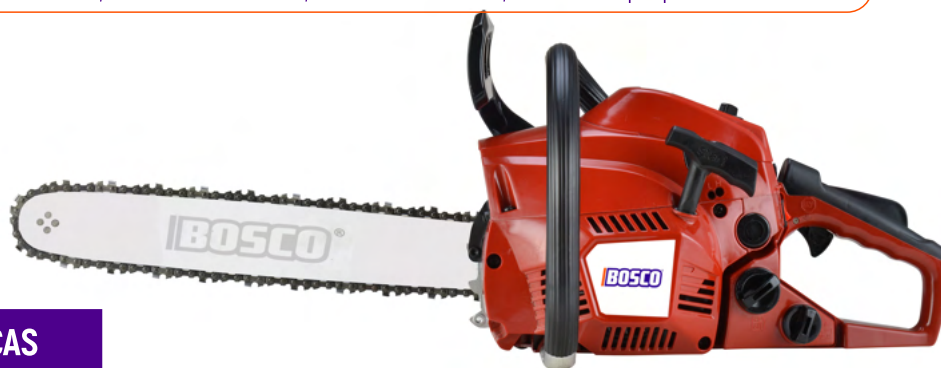

MOTOSIERRA FINCA 372CC RAPTOR

Modelo básico muy manejable con un gran equipamiento de serie y técnica. Especialmente adecuada para trabajos alrededor de la casa y en el jardín. Excelente para talar árboles de hasta 40 cm de diámetro.

INCLUYE

1 espada, 1 protector de espada, 1 tramo cadena, Kit de herramienta, envase mezclador, Manual de propietario

ESPECIFICACIONES TÉCNICAS

Modelo del Motor	3816H
Tipo de motor	2 tiempos, Cilindro sencillo, refrigerado por aire
Cilindrada	37,2 cc
Mezcla de gasolina	25 (gasolina corriente#90) : 1 (aceite dos tiempos)
Potencia	1,4 Kw - 1.9HP
Ralentí	3000 - 3200 rpm (MAX 8.500RPM)
Carburador	Diafragma
Encendido	CDI electrónico
Tipo de bomba de aceite	Bomba automática integrada
Capacidad Tanque Combustible	390 ml
Capacidad Tanque Aceite	210 ml
Peso Neto	6 Kg