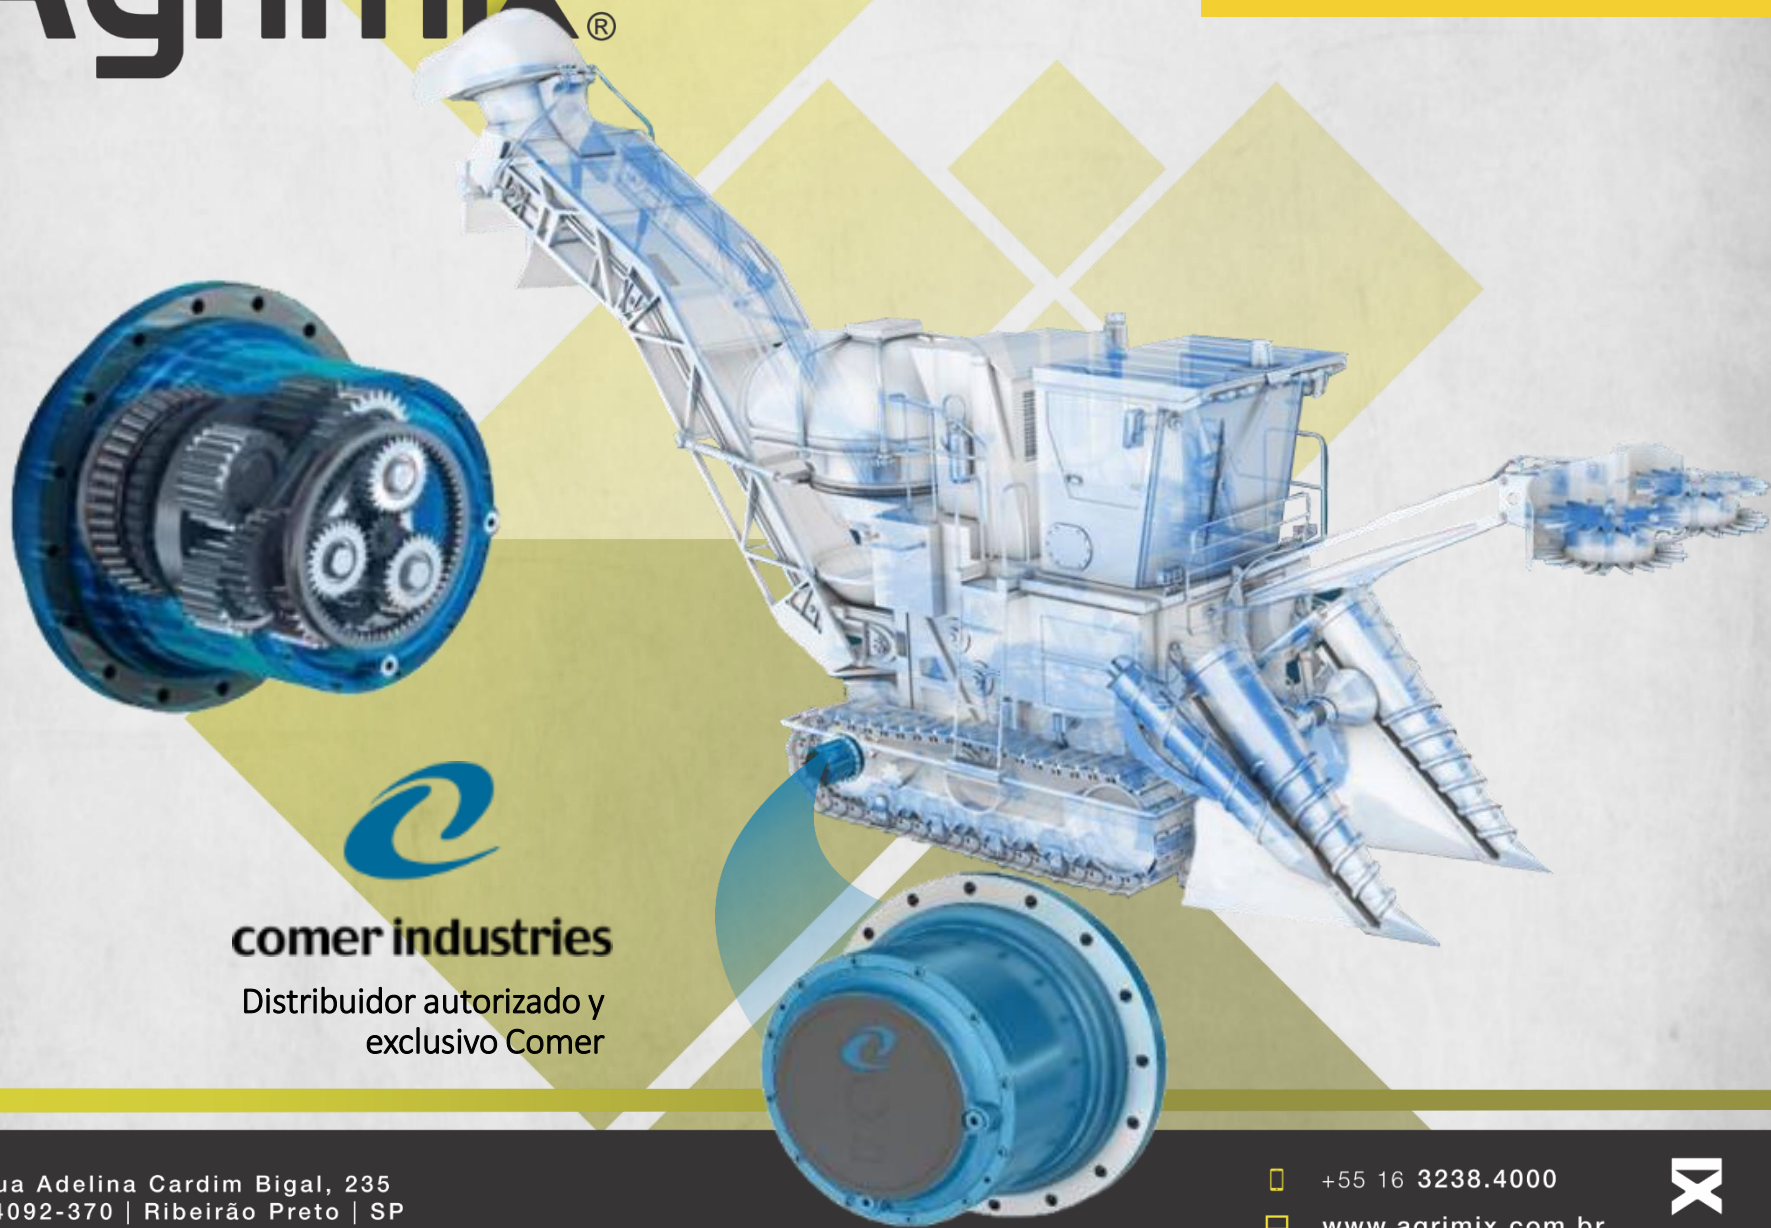

Agrimix®

Cubo Reductor

comer industries

Distribuidor autorizado y
exclusivo Comer

Rua Adelina Cardim Bigal, 235
14092-370 | Ribeirão Preto | SP

+55 16 3238.4000

www.agrimix.com.br