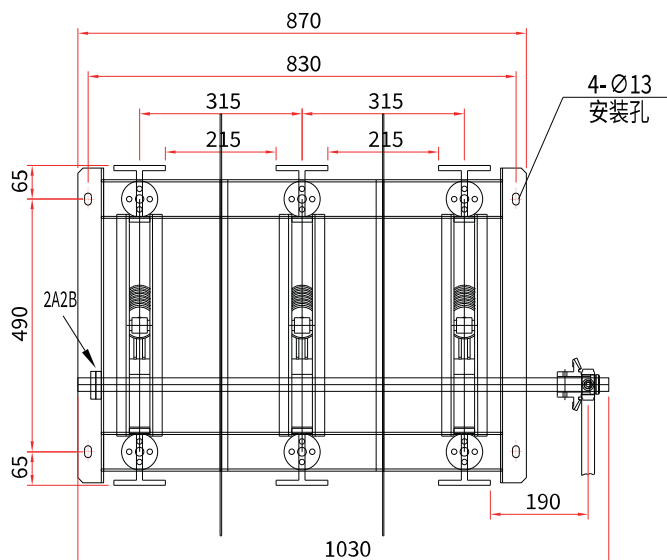

接線尺寸

DA-122050-3P-H1

型號	DA-122050-3P-H1
額定電壓	12KV
額定電流	1600A / 2000A
額定短時耐電流	50KA 3S
重量	105KG

接線尺寸

DA-122550-3P-H1

型號	DA-122550-3P-H1
額定電壓	12KV
額定電流	2500A
額定短時耐電流	50KA 3S
重量	120KG

DA-124050-3P-H1

型號	DA-124050-3P-H1
額定電壓	12KV
額定電流	3150A / 4000A
額定短時耐電流	50KA 3S
重量	170KG

隔離開關

Disconnect Switch

DA-241250-3P-H1

型號	DA-241250-3P-H1
額定電壓	24KV
額定電流	1250A
額定短時耐電流	50KA 3S
重量	100KG

DA-242050-3P-H1

型號	DA-242050-3P-H1
額定電壓	24KV
額定電流	1600~2000A
額定短時耐電流	50KA 3S
重量	120KG

DA-242550-3P-H1

型號	DA-242550-3P-H1
額定電壓	24KV
額定電流	2500A
額定短時耐電流	50KA 3S
重量	135KG