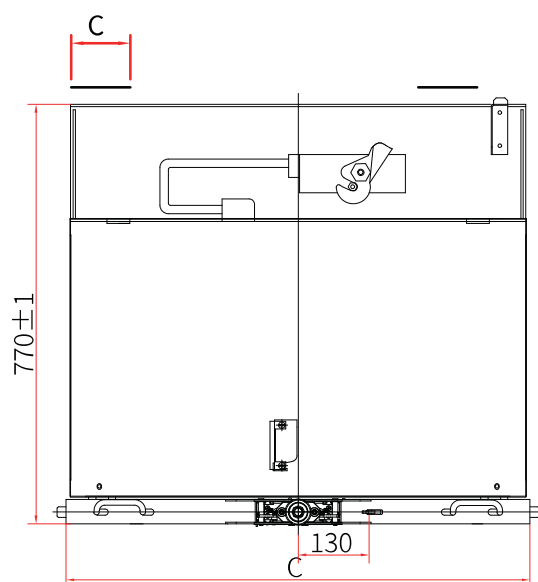

24K 630~1250A

施耐德		電流	KA	P	B	C	D	E	F
DD-S-240625P210	630	25	210	636	652	447	76	91	
DD-S-240625P275			275	836	852				
DD-S-241225P210	1250		210	636	652				
DD-S-241225P275			275	836	852				

ABB		電流	KA	P	B	C	D	E	F
DD-S-240625P210	630	25	210	636	652	458	72	126	
DD-S-240625P275			275	836	852				
DD-S-241225P210	1250		210	636	652				
DD-S-241225P275			275	836	852