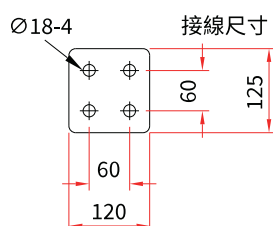

接線尺寸

DA-122050-3P-H1

型號	DA-122050-3P-H1
額定電壓	12KV
額定電流	1600A / 2000A
額定短時耐電流	50KA 3S
重量	105KG

接線尺寸

DA-122550-3P-H1

型號	DA-122550-3P-H1
額定電壓	12KV
額定電流	2500A
額定短時耐電流	50KA 3S
重量	120KG

DA-124050-3P-H1

型號	DA-124050-3P-H1
額定電壓	12KV
額定電流	3150A / 4000A
額定短時耐電流	50KA 3S
重量	170KG