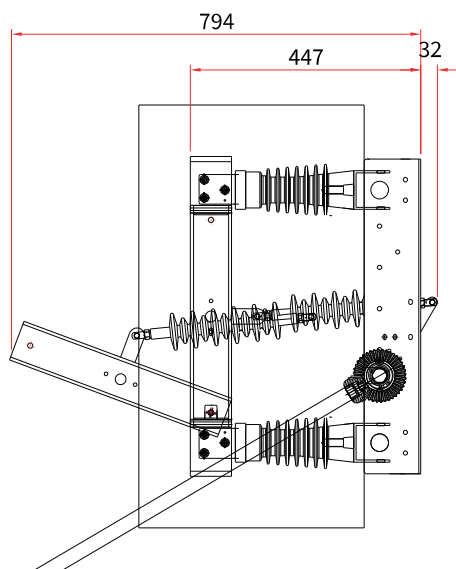

隔離開關

Disconnect Switch

DA-241250-3P-H1

型號	DA-241250-3P-H1
額定電壓	24KV
額定電流	1250A
額定短時耐電流	50KA 3S
重量	100KG

DA-242050-3P-H1

型號	DA-242050-3P-H1
額定電壓	24KV
額定電流	1600~2000A
額定短時耐電流	50KA 3S
重量	120KG

DA-242550-3P-H1

型號	DA-242550-3P-H1
額定電壓	24KV
額定電流	2500A
額定短時耐電流	50KA 3S
重量	135KG