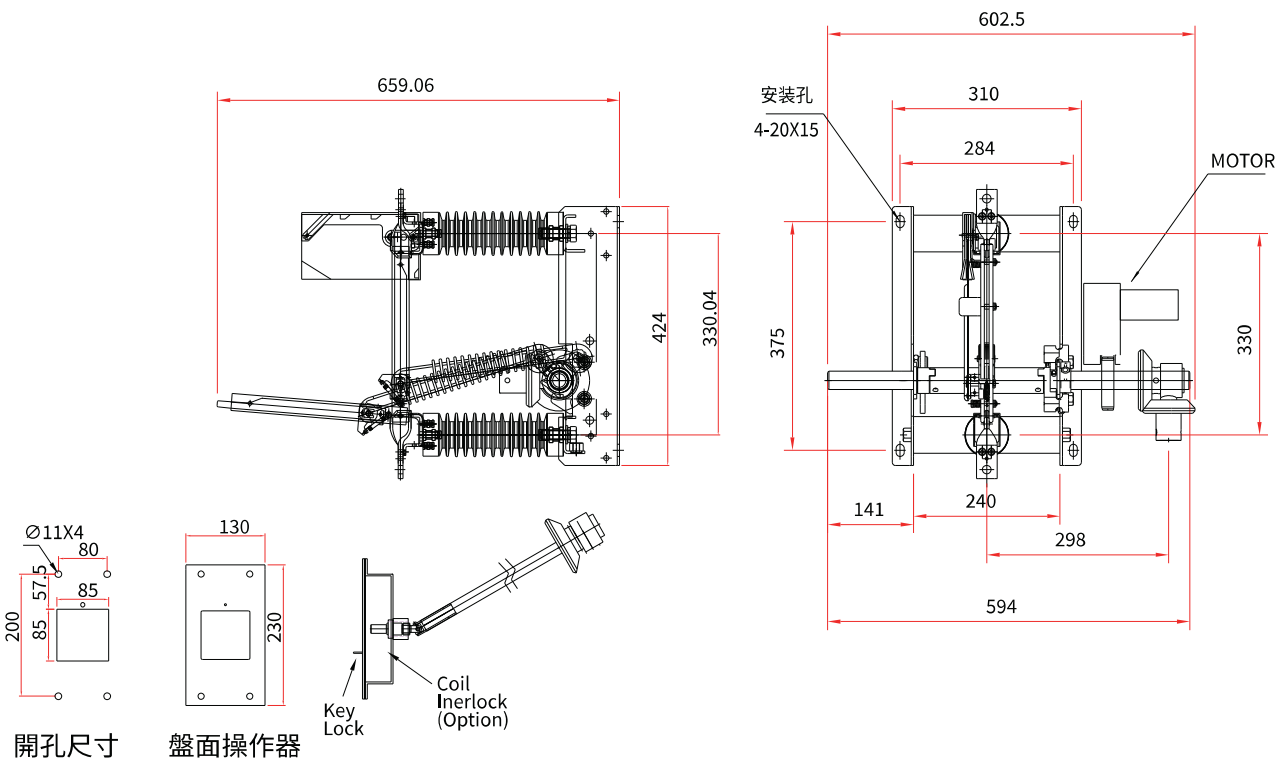

隔離開關

Disconnect Switch

HDF120625-1P

HDF240625-1P

HDF120625-3P

HDF240625-3P

隔離開關

Disconnect Switch

HDF120625-3P-E

萬向接頭
(建議角度小於45°)

盤面操作器

開孔尺寸圖

HDF240625-3P-E

萬向接頭
(建議角度小於45°)

盤面操作器

開孔尺寸圖

接線尺寸

DA-122050-3P-H1

型號	DA-122050-3P-H1
額定電壓	12KV
額定電流	1600A / 2000A
額定短時耐電流	50KA 3S
重量	105KG

接線尺寸

DA-122550-3P-H1

型號	DA-122550-3P-H1
額定電壓	12KV
額定電流	2500A
額定短時耐電流	50KA 3S
重量	120KG

DA-124050-3P-H1

型號	DA-124050-3P-H1
額定電壓	12KV
額定電流	3150A / 4000A
額定短時耐電流	50KA 3S
重量	170KG