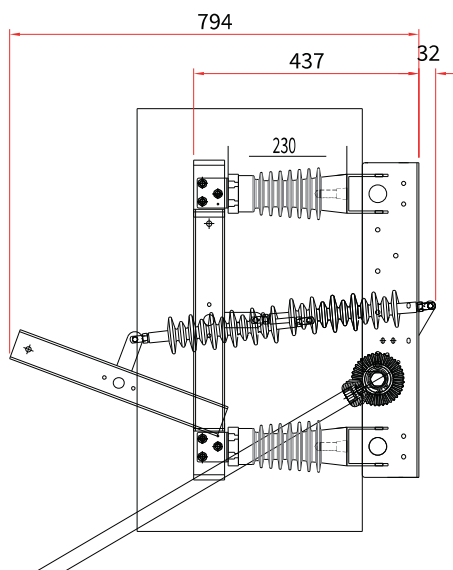

接線尺寸

DA-122050-3P-H1

型號	DA-122050-3P-H1
額定電壓	12KV
額定電流	1600A / 2000A
額定短時耐電流	50KA 3S
重量	105KG

接線尺寸

DA-122550-3P-H1

型號	DA-122550-3P-H1
額定電壓	12KV
額定電流	2500A
額定短時耐電流	50KA 3S
重量	120KG

DA-124050-3P-H1

型號	DA-124050-3P-H1
額定電壓	12KV
額定電流	3150A / 4000A
額定短時耐電流	50KA 3S
重量	170KG

隔離開關

Disconnect Switch

DA-241250-3P-H1

型號	DA-241250-3P-H1
額定電壓	24KV
額定電流	1250A
額定短時耐電流	50KA 3S
重量	100KG

DA-242050-3P-H1

型號	DA-242050-3P-H1
額定電壓	24KV
額定電流	1600~2000A
額定短時耐電流	50KA 3S
重量	120KG

DA-242550-3P-H1

型號	DA-242550-3P-H1
額定電壓	24KV
額定電流	2500A
額定短時耐電流	50KA 3S
重量	135KG