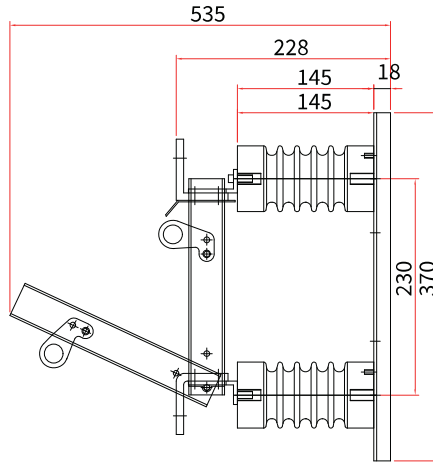

隔離開關

Disconnect Switch

III DJ系列

15KV

24KV