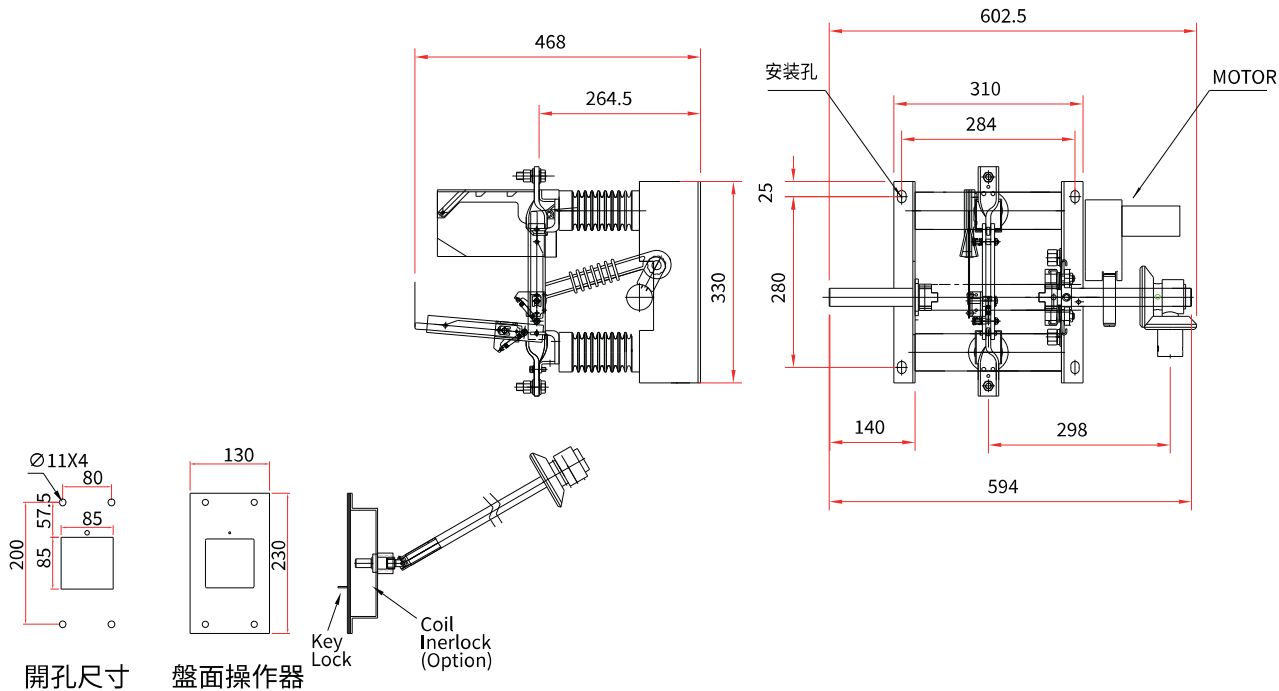

隔離開關

Disconnect Switch

HDF120625-1P