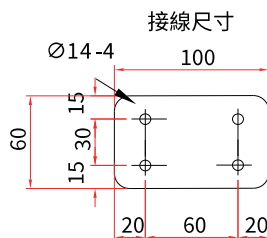

DA-241250-3P-H1

型號	DA-241250-3P-H1
額定電壓	24KV
額定電流	1250A
額定短時耐電流	50KA 3S
重量	100KG