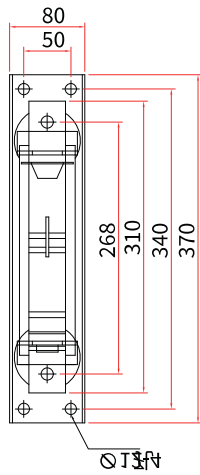

隔離開關

Disconnect Switch

III DJ系列

15KV

24KV

/// DF系列

產品特色

- EPOXY支撐礙子，操作機械強度優良，耐吸濕老化程度低
- 開啟及閉合為彈簧快速操作，定位確實並省力
- 裝置帶有消弧功能
- 符合IEC 60694 (EN 60694)、IEC 60265-1 (EN 60265-1)
- 手電動、電磁鎖、掛鎖等連鎖及控制功能完整

型式	HDF120625-1P	HDF120625-3P	HDF240625-1P	HDF240625-3P
相數(P)	1	3	1	3
相間距	-	210	-	275
額定電壓(KV)	15		24	
額定電流(A)	630		630	
額定頻率(Hz)	50/60		50/60	
短時耐流3s(kA-rms)	25		25	
峰值電流(kA-peak)	31.5		31.5	
商頻耐壓(KA/1min)	42		65	
衝擊耐壓1.2/500s	75		125	

HDF120625-3P-E

萬向接頭
(建議角度小於45°)

盤面操作器

開孔尺寸圖

HDF240625-3P-E

萬向接頭
(建議角度小於45°)

盤面操作器

開孔尺寸圖