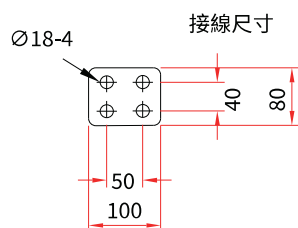

HDF120625-3P-E

萬向接頭
(建議角度小於45°)

盤面操作器

開孔尺寸圖

HDF240625-3P-E

萬向接頭
(建議角度小於45°)

盤面操作器

開孔尺寸圖

接線尺寸

DA-122050-3P-H1

型號	DA-122050-3P-H1
額定電壓	12KV
額定電流	1600A / 2000A
額定短時耐電流	50KA 3S
重量	105KG

接線尺寸

DA-122550-3P-H1

型號	DA-122550-3P-H1
額定電壓	12KV
額定電流	2500A
額定短時耐電流	50KA 3S
重量	120KG

DA-124050-3P-H1

型號	DA-124050-3P-H1
額定電壓	12KV
額定電流	3150A / 4000A
額定短時耐電流	50KA 3S
重量	170KG