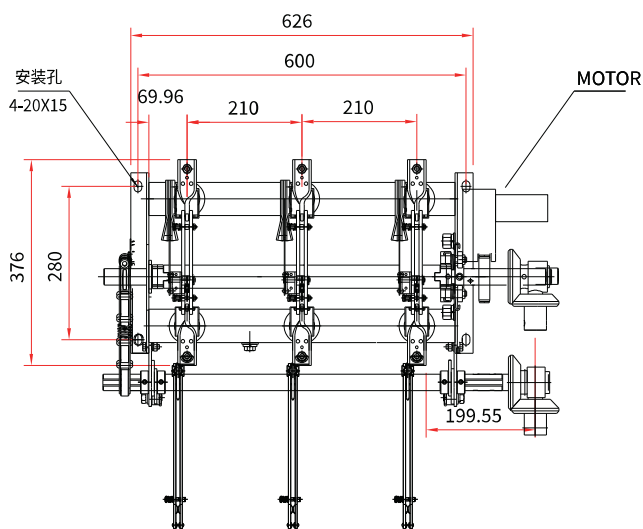

HDF120625-3P-E

萬向接頭
(建議角度小於45°)

盤面操作器

開孔尺寸圖

HDF240625-3P-E

萬向接頭
(建議角度小於45°)

盤面操作器

開孔尺寸圖

接線尺寸

DA-122050-3P-H1

型號	DA-122050-3P-H1
額定電壓	12KV
額定電流	1600A / 2000A
額定短時耐電流	50KA 3S
重量	105KG

接線尺寸

DA-122550-3P-H1

型號	DA-122550-3P-H1
額定電壓	12KV
額定電流	2500A
額定短時耐電流	50KA 3S
重量	120KG

DA-124050-3P-H1

型號	DA-124050-3P-H1
額定電壓	12KV
額定電流	3150A / 4000A
額定短時耐電流	50KA 3S
重量	170KG