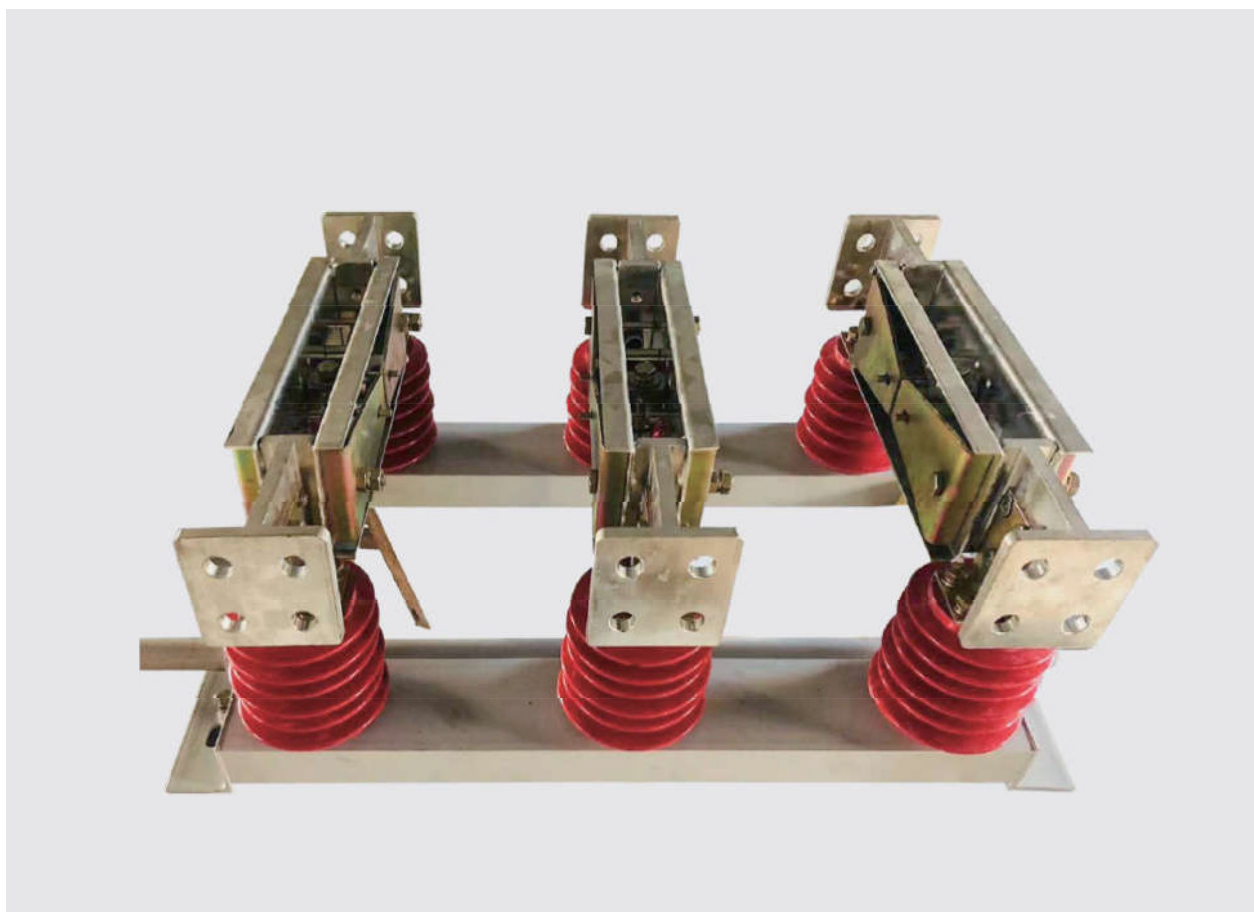

隔離開關

Disconnect Switch

III DJ系列

15KV

24KV

/// DF系列

產品特色

- EPOXY支撐礙子，操作機械強度優良，耐吸濕老化程度低
- 開啟及閉合為彈簧快速操作，定位確實並省力
- 裝置帶有消弧功能
- 符合IEC 60694 (EN 60694)、IEC 60265-1 (EN 60265-1)
- 手電動、電磁鎖、掛鎖等連鎖及控制功能完整

/// DA系列

☆ 產品特色

- EPOXY支撐礙子，操作機械強度優良，耐吸濕老化程度低
- 開啟及閉合使用特殊機構，定位確實並省力
- 符合IEC 60694 (EN 60694)、IEC 60265-1 (EN 60265-1)
- 手電動、電磁鎖、掛鎖等連鎖及控制功能完整

隔離開關

Disconnect Switch

DA-121250-3P-H1

型號	DA-121250-3P-H1
額定電壓	12KV
額定電流	1250A
額定短時耐電流	50KA 3S
重量	90KG