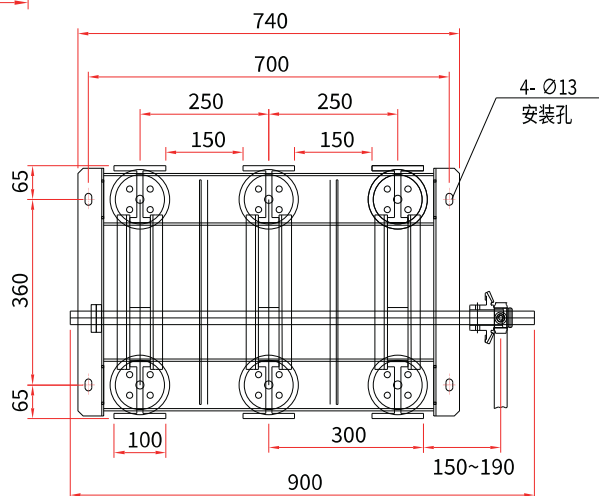

接線尺寸

DA-122050-3P-H1

型號	DA-122050-3P-H1
額定電壓	12KV
額定電流	1600A / 2000A
額定短時耐電流	50KA 3S
重量	105KG

接線尺寸

DA-122550-3P-H1

型號	DA-122550-3P-H1
額定電壓	12KV
額定電流	2500A
額定短時耐電流	50KA 3S
重量	120KG

DA-124050-3P-H1

型號	DA-124050-3P-H1
額定電壓	12KV
額定電流	3150A / 4000A
額定短時耐電流	50KA 3S
重量	170KG