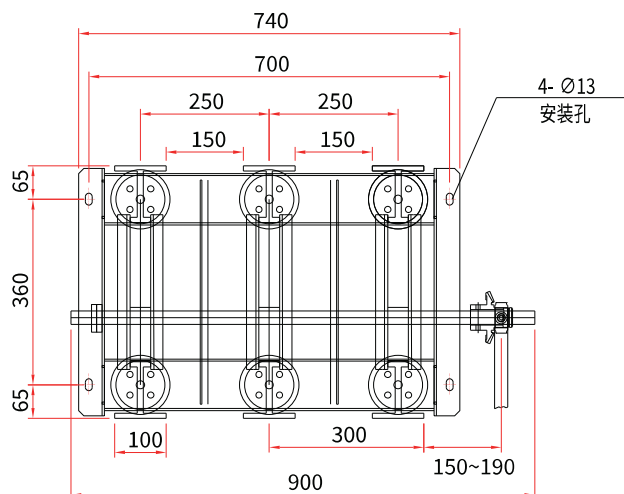

接線尺寸

DA-122050-3P-H1

型號	DA-122050-3P-H1
額定電壓	12KV
額定電流	1600A / 2000A
額定短時耐電流	50KA 3S
重量	105KG

接線尺寸

DA-122550-3P-H1

型號	DA-122550-3P-H1
額定電壓	12KV
額定電流	2500A
額定短時耐電流	50KA 3S
重量	120KG

DA-124050-3P-H1

型號	DA-124050-3P-H1
額定電壓	12KV
額定電流	3150A / 4000A
額定短時耐電流	50KA 3S
重量	170KG