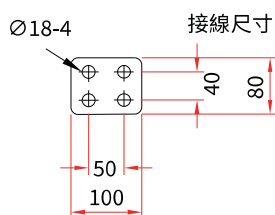

隔離開關

Disconnect Switch

DA-241250-3P-H1

型號	DA-241250-3P-H1
額定電壓	24KV
額定電流	1250A
額定短時耐電流	50KA 3S
重量	100KG

DA-242050-3P-H1

型號	DA-242050-3P-H1
額定電壓	24KV
額定電流	1600~2000A
額定短時耐電流	50KA 3S
重量	120KG

DA-242550-3P-H1

型號	DA-242550-3P-H1
額定電壓	24KV
額定電流	2500A
額定短時耐電流	50KA 3S
重量	135KG