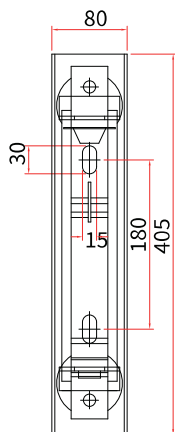

隔離開關

Disconnect Switch

III DJ系列

15KV

24KV