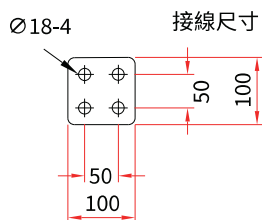

接線尺寸

DA-122050-3P-H1

型號	DA-122050-3P-H1
額定電壓	12KV
額定電流	1600A / 2000A
額定短時耐電流	50KA 3S
重量	105KG

接線尺寸

DA-122550-3P-H1

型號	DA-122550-3P-H1
額定電壓	12KV
額定電流	2500A
額定短時耐電流	50KA 3S
重量	120KG

DA-124050-3P-H1

型號	DA-124050-3P-H1
額定電壓	12KV
額定電流	3150A / 4000A
額定短時耐電流	50KA 3S
重量	170KG