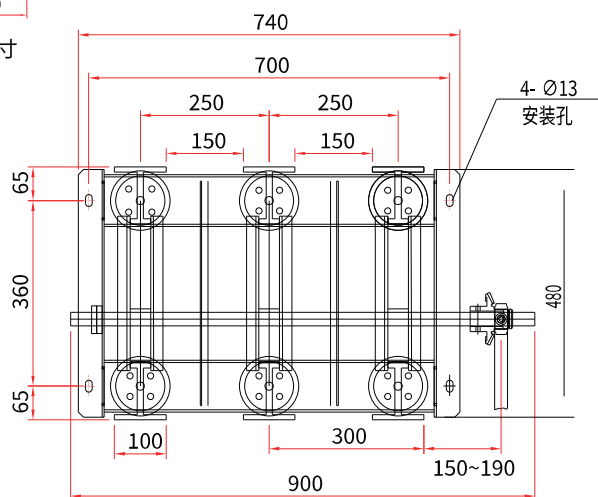

HDF120625-3P-E

萬向接頭
(建議角度小於45°)

盤面操作器

開孔尺寸圖

HDF240625-3P-E

萬向接頭
(建議角度小於45°)

盤面操作器

開孔尺寸圖

接線尺寸

DA-122050-3P-H1

型號	DA-122050-3P-H1
額定電壓	12KV
額定電流	1600A / 2000A
額定短時耐電流	50KA 3S
重量	105KG

接線尺寸

DA-122550-3P-H1

型號	DA-122550-3P-H1
額定電壓	12KV
額定電流	2500A
額定短時耐電流	50KA 3S
重量	120KG

DA-124050-3P-H1

型號	DA-124050-3P-H1
額定電壓	12KV
額定電流	3150A / 4000A
額定短時耐電流	50KA 3S
重量	170KG