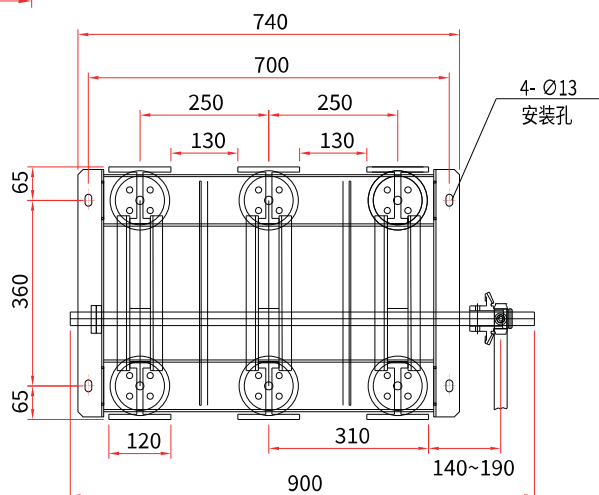

接線尺寸

DA-122050-3P-H1

型號	DA-122050-3P-H1
額定電壓	12KV
額定電流	1600A / 2000A
額定短時耐電流	50KA 3S
重量	105KG

接線尺寸

DA-122550-3P-H1

型號	DA-122550-3P-H1
額定電壓	12KV
額定電流	2500A
額定短時耐電流	50KA 3S
重量	120KG

DA-124050-3P-H1

型號	DA-124050-3P-H1
額定電壓	12KV
額定電流	3150A / 4000A
額定短時耐電流	50KA 3S
重量	170KG