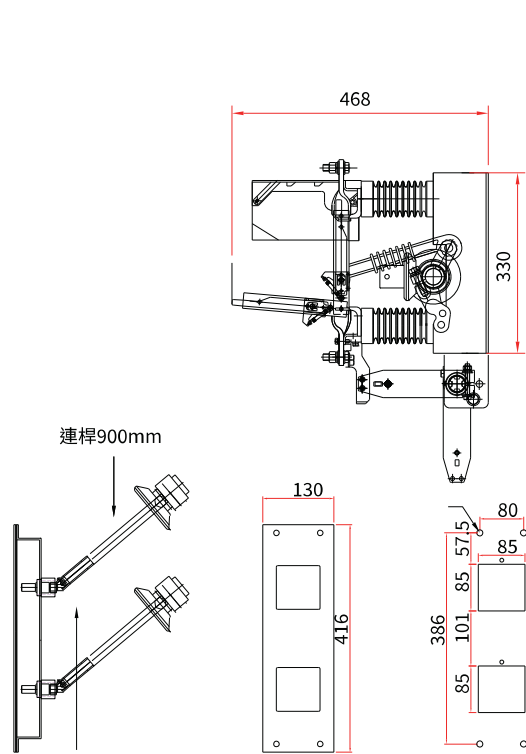

型式	HDF120625-1P	HDF120625-3P	HDF240625-1P	HDF240625-3P
相數(P)	1	3	1	3
相間距	-	210	-	275
額定電壓(KV)	15		24	
額定電流(A)	630		630	
額定頻率(Hz)	50/60		50/60	
短時耐流3s(kA-rms)	25		25	
峰值電流(kA-peak)	31.5		31.5	
商頻耐壓(KA/1min)	42		65	
衝擊耐壓1.2/500s	75		125	

隔離開關

Disconnect Switch

HDF120625-1P

HDF240625-1P

HDF120625-3P

HDF240625-3P

隔離開關

Disconnect Switch

HDF120625-3P-E

萬向接頭
(建議角度小於45°)

盤面操作器

開孔尺寸圖

HDF240625-3P-E

萬向接頭
(建議角度小於45°)

盤面操作器

開孔尺寸圖

接線尺寸

DA-122050-3P-H1

型號	DA-122050-3P-H1
額定電壓	12KV
額定電流	1600A / 2000A
額定短時耐電流	50KA 3S
重量	105KG

接線尺寸

DA-122550-3P-H1

型號	DA-122550-3P-H1
額定電壓	12KV
額定電流	2500A
額定短時耐電流	50KA 3S
重量	120KG

DA-124050-3P-H1

型號	DA-124050-3P-H1
額定電壓	12KV
額定電流	3150A / 4000A
額定短時耐電流	50KA 3S
重量	170KG