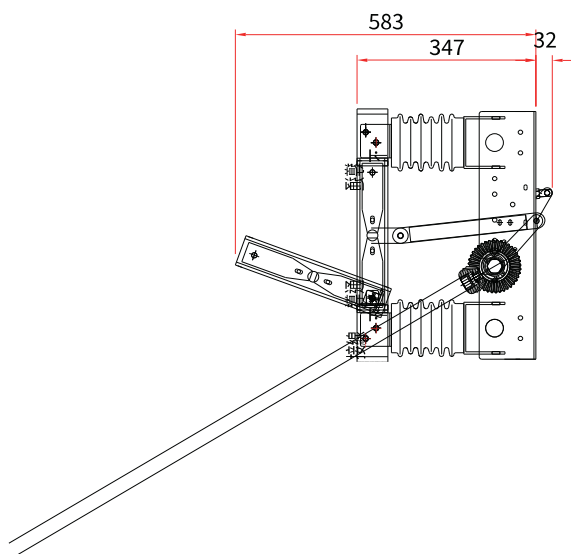

HDF120625-3P-E

萬向接頭
(建議角度小於45°)

盤面操作器

開孔尺寸圖

HDF240625-3P-E

萬向接頭
(建議角度小於45°)

盤面操作器

開孔尺寸圖

接線尺寸

DA-122050-3P-H1

型號	DA-122050-3P-H1
額定電壓	12KV
額定電流	1600A / 2000A
額定短時耐電流	50KA 3S
重量	105KG

接線尺寸

DA-122550-3P-H1

型號	DA-122550-3P-H1
額定電壓	12KV
額定電流	2500A
額定短時耐電流	50KA 3S
重量	120KG

DA-124050-3P-H1

型號	DA-124050-3P-H1
額定電壓	12KV
額定電流	3150A / 4000A
額定短時耐電流	50KA 3S
重量	170KG