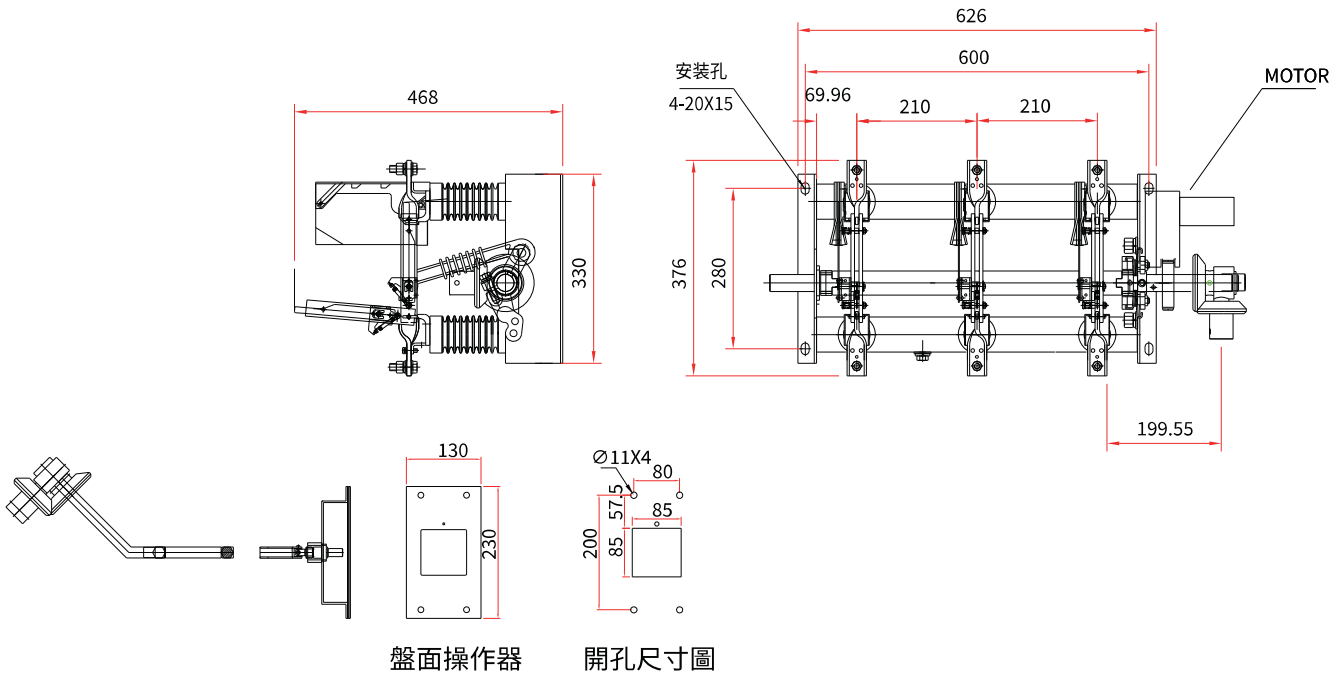

隔離開關

Disconnect Switch

HDF120625-1P

HDF240625-1P

HDF120625-3P

HDF240625-3P

隔離開關

Disconnect Switch

HDF120625-3P-E

萬向接頭
(建議角度小於45°)

盤面操作器

開孔尺寸圖

HDF240625-3P-E

萬向接頭
(建議角度小於45°)

盤面操作器

開孔尺寸圖

接線尺寸

DA-122050-3P-H1

型號	DA-122050-3P-H1
額定電壓	12KV
額定電流	1600A / 2000A
額定短時耐電流	50KA 3S
重量	105KG

接線尺寸

DA-122550-3P-H1

型號	DA-122550-3P-H1
額定電壓	12KV
額定電流	2500A
額定短時耐電流	50KA 3S
重量	120KG

DA-124050-3P-H1

型號	DA-124050-3P-H1
額定電壓	12KV
額定電流	3150A / 4000A
額定短時耐電流	50KA 3S
重量	170KG