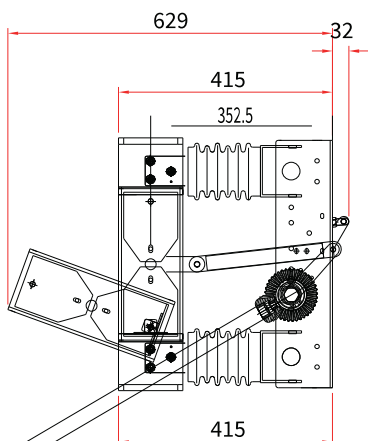

接線尺寸

DA-122050-3P-H1

型號	DA-122050-3P-H1
額定電壓	12KV
額定電流	1600A / 2000A
額定短時耐電流	50KA 3S
重量	105KG

接線尺寸

DA-122550-3P-H1

型號	DA-122550-3P-H1
額定電壓	12KV
額定電流	2500A
額定短時耐電流	50KA 3S
重量	120KG

DA-124050-3P-H1

型號	DA-124050-3P-H1
額定電壓	12KV
額定電流	3150A / 4000A
額定短時耐電流	50KA 3S
重量	170KG