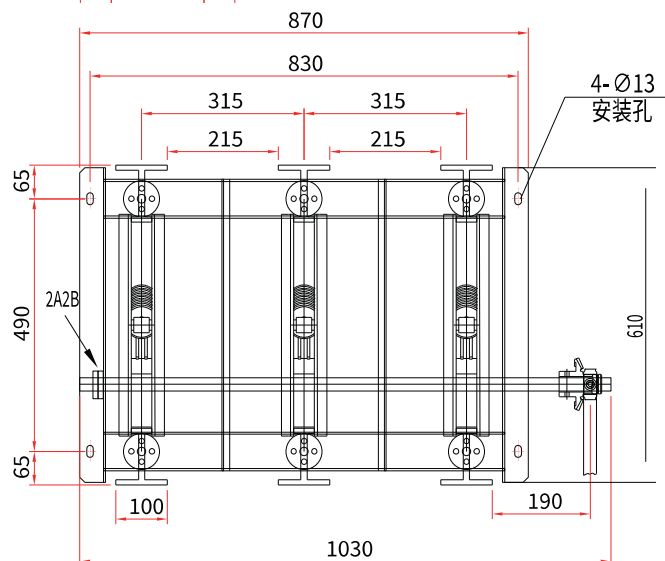

隔離開關

Disconnect Switch

DA-241250-3P-H1

型號	DA-241250-3P-H1
額定電壓	24KV
額定電流	1250A
額定短時耐電流	50KA 3S
重量	100KG