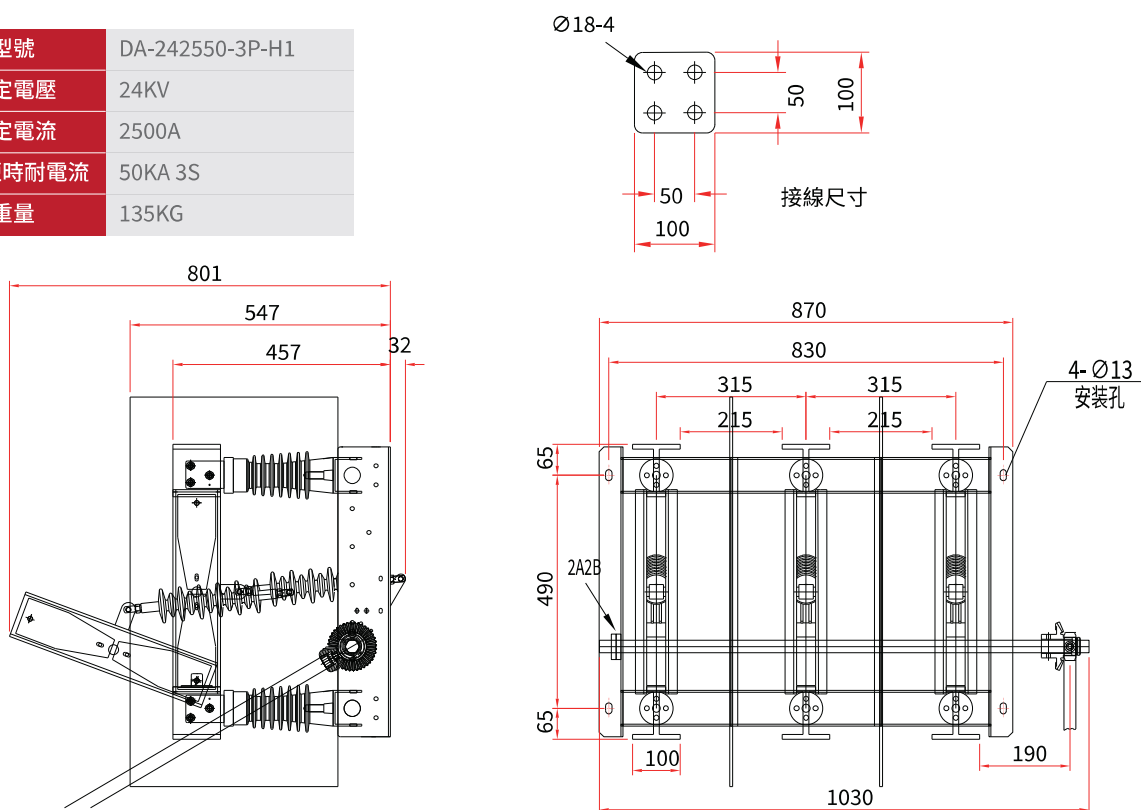

隔離開關

Disconnect Switch

DA-241250-3P-H1

型號	DA-241250-3P-H1
額定電壓	24KV
額定電流	1250A
額定短時耐電流	50KA 3S
重量	100KG

DA-242050-3P-H1

型號	DA-242050-3P-H1
額定電壓	24KV
額定電流	1600~2000A
額定短時耐電流	50KA 3S
重量	120KG

DA-242550-3P-H1

型號	DA-242550-3P-H1
額定電壓	24KV
額定電流	2500A
額定短時耐電流	50KA 3S
重量	135KG