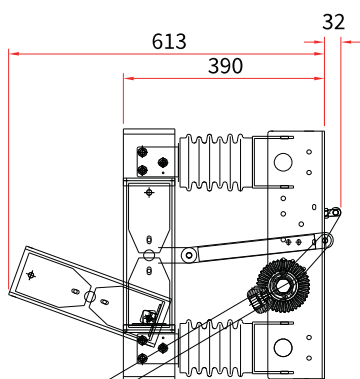

接線尺寸

DA-122050-3P-H1

型號	DA-122050-3P-H1
額定電壓	12KV
額定電流	1600A / 2000A
額定短時耐電流	50KA 3S
重量	105KG

接線尺寸

DA-122550-3P-H1

型號	DA-122550-3P-H1
額定電壓	12KV
額定電流	2500A
額定短時耐電流	50KA 3S
重量	120KG

DA-124050-3P-H1

型號	DA-124050-3P-H1
額定電壓	12KV
額定電流	3150A / 4000A
額定短時耐電流	50KA 3S
重量	170KG