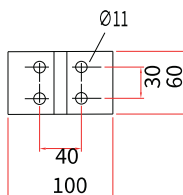

接線尺寸

DA-122050-3P-H1

型號	DA-122050-3P-H1
額定電壓	12KV
額定電流	1600A / 2000A
額定短時耐電流	50KA 3S
重量	105KG

接線尺寸

DA-122550-3P-H1

型號	DA-122550-3P-H1
額定電壓	12KV
額定電流	2500A
額定短時耐電流	50KA 3S
重量	120KG

DA-124050-3P-H1

型號	DA-124050-3P-H1
額定電壓	12KV
額定電流	3150A / 4000A
額定短時耐電流	50KA 3S
重量	170KG