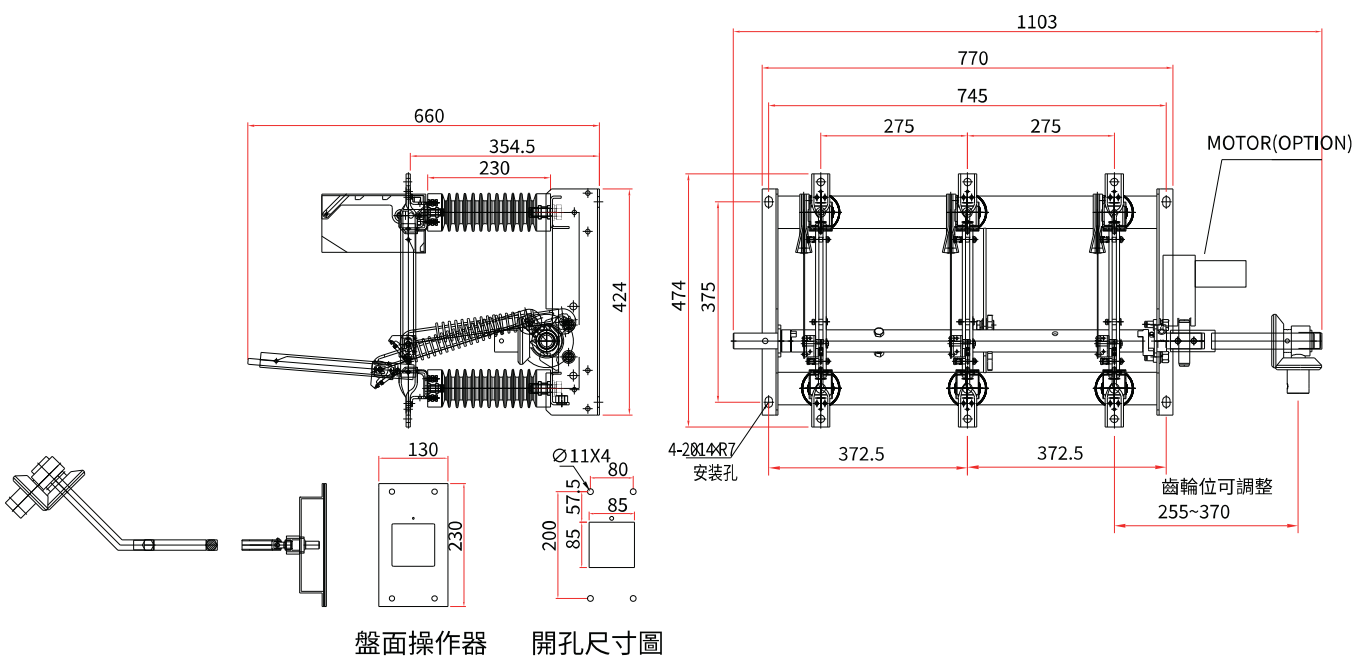

隔離開關

Disconnect Switch

HDF120625-1P

HDF240625-1P

HDF120625-3P

HDF240625-3P

隔離開關

Disconnect Switch

HDF120625-3P-E

萬向接頭
(建議角度小於45°)

盤面操作器

開孔尺寸圖

HDF240625-3P-E

萬向接頭
(建議角度小於45°)

盤面操作器

開孔尺寸圖

接線尺寸

DA-122050-3P-H1

型號	DA-122050-3P-H1
額定電壓	12KV
額定電流	1600A / 2000A
額定短時耐電流	50KA 3S
重量	105KG

接線尺寸

DA-122550-3P-H1

型號	DA-122550-3P-H1
額定電壓	12KV
額定電流	2500A
額定短時耐電流	50KA 3S
重量	120KG

DA-124050-3P-H1

型號	DA-124050-3P-H1
額定電壓	12KV
額定電流	3150A / 4000A
額定短時耐電流	50KA 3S
重量	170KG

DA-244050-3P-H1

型號	DA-244050-3P-H1
額定電壓	24KV
額定電流	3150A / 4000A
額定短時耐電流	50KA 3S
重量	185KG

抽出型隔離開關

Maintain Trolley

24K 630~1250A

施耐德		電流	KA	P	B	C	D	E	F
DD-S-240625P210	630	25	210	636	652	447	76	91	
DD-S-240625P275			275	836	852				
DD-S-241225P210	1250		210	636	652				
DD-S-241225P275			275	836	852				