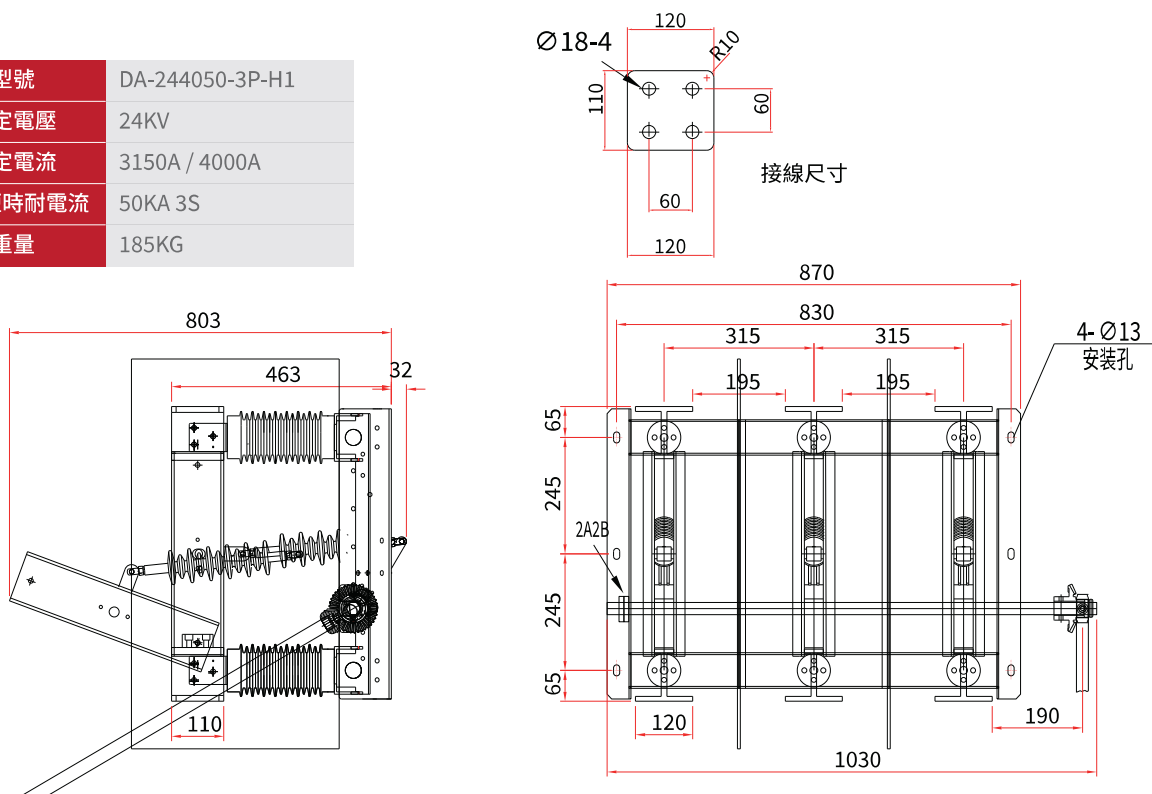

DA-244050-3P-H1

型號	DA-244050-3P-H1
額定電壓	24KV
額定電流	3150A / 4000A
額定短時耐電流	50KA 3S
重量	185KG