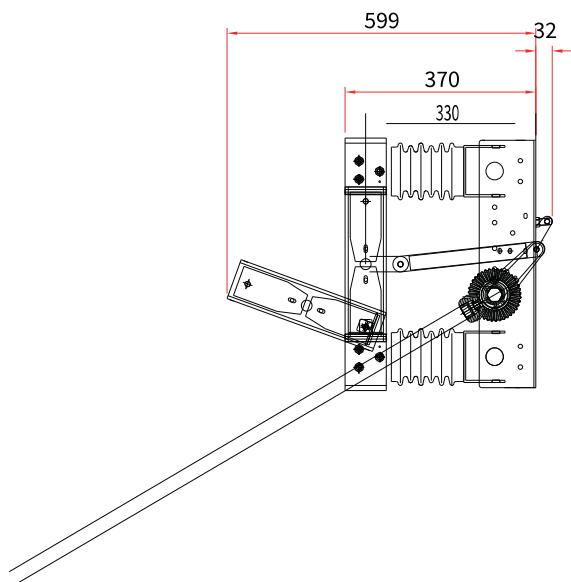

HDF120625-3P-E

萬向接頭
(建議角度小於45°)

盤面操作器

開孔尺寸圖

HDF240625-3P-E

萬向接頭
(建議角度小於45°)

盤面操作器

開孔尺寸圖

/// DA系列

☆ 產品特色

- EPOXY支撐礙子，操作機械強度優良，耐吸濕老化程度低
- 開啟及閉合使用特殊機構，定位確實並省力
- 符合IEC 60694 (EN 60694)、IEC 60265-1 (EN 60265-1)
- 手電動、電磁鎖、掛鎖等連鎖及控制功能完整

隔離開關

Disconnect Switch

DA-121250-3P-H1

型號	DA-121250-3P-H1
額定電壓	12KV
額定電流	1250A
額定短時耐電流	50KA 3S
重量	90KG

接線尺寸

DA-122050-3P-H1

型號	DA-122050-3P-H1
額定電壓	12KV
額定電流	1600A / 2000A
額定短時耐電流	50KA 3S
重量	105KG

接線尺寸

DA-122550-3P-H1

型號	DA-122550-3P-H1
額定電壓	12KV
額定電流	2500A
額定短時耐電流	50KA 3S
重量	120KG

DA-124050-3P-H1

型號	DA-124050-3P-H1
額定電壓	12KV
額定電流	3150A / 4000A
額定短時耐電流	50KA 3S
重量	170KG