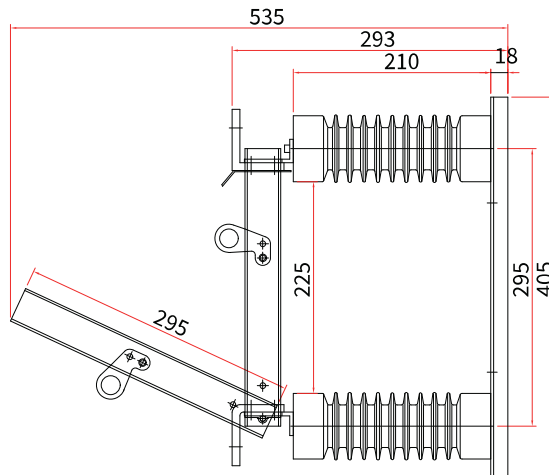

隔離開關

Disconnect Switch

III DJ系列

15KV

24KV