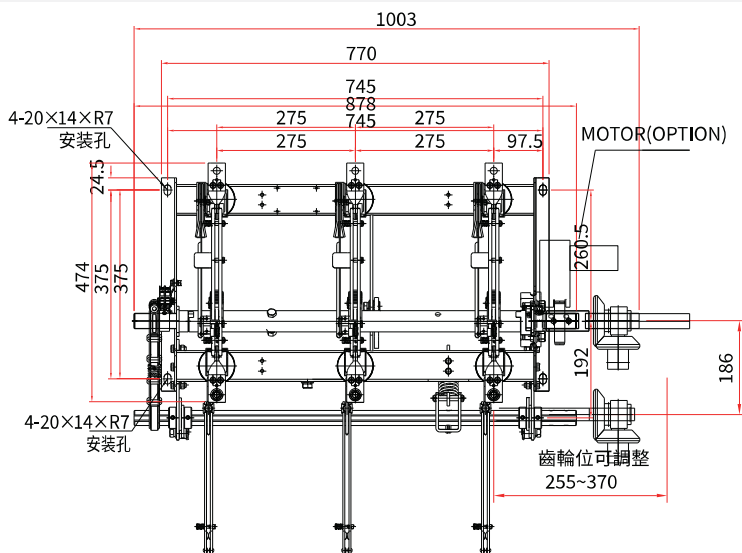

HDF120625-3P-E

萬向接頭
(建議角度小於45°)

盤面操作器

開孔尺寸圖

HDF240625-3P-E

萬向接頭
(建議角度小於45°)

盤面操作器

開孔尺寸圖

接線尺寸

DA-122050-3P-H1

型號	DA-122050-3P-H1
額定電壓	12KV
額定電流	1600A / 2000A
額定短時耐電流	50KA 3S
重量	105KG

接線尺寸

DA-122550-3P-H1

型號	DA-122550-3P-H1
額定電壓	12KV
額定電流	2500A
額定短時耐電流	50KA 3S
重量	120KG

DA-124050-3P-H1

型號	DA-124050-3P-H1
額定電壓	12KV
額定電流	3150A / 4000A
額定短時耐電流	50KA 3S
重量	170KG