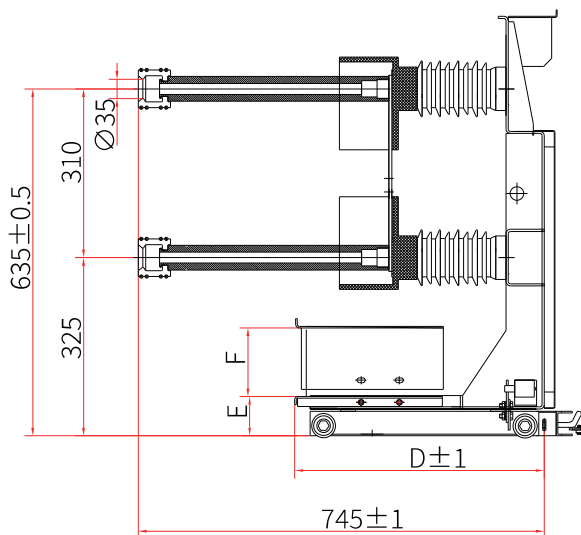

24K 630~1250A

施耐德		電流	KA	P	B	C	D	E	F
DD-S-240625P210	630	25	210	636	652	447	76	91	
DD-S-240625P275			275	836	852				
DD-S-241225P210	1250		210	636	652				
DD-S-241225P275			275	836	852				

ABB		電流	KA	P	B	C	D	E	F
DD-S-240625P210	630	25	210	636	652	458	72	126	
DD-S-240625P275			275	836	852				
DD-S-241225P210	1250		210	636	652				
DD-S-241225P275			275	836	852