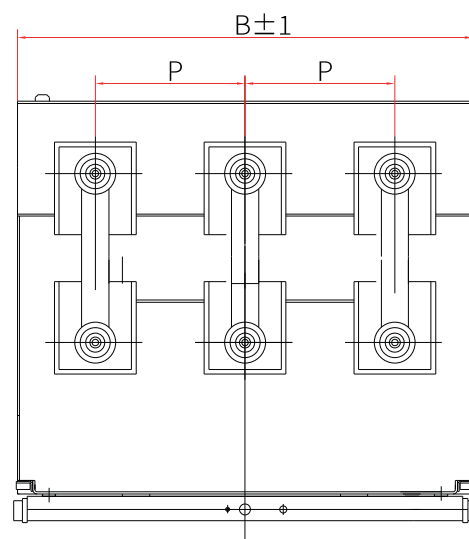

24K 630~1250A

施耐德		電流	KA	P	B	C	D	E	F
DD-S-240625P210	630	25	210	636	652	447	76	91	
DD-S-240625P275			275	836	852				
DD-S-241225P210	1250		210	636	652				
DD-S-241225P275			275	836	852				

ABB		電流	KA	P	B	C	D	E	F
DD-S-240625P210	630	25	210	636	652	458	72	126	
DD-S-240625P275			275	836	852				
DD-S-241225P210	1250		210	636	652				
DD-S-241225P275			275	836	852