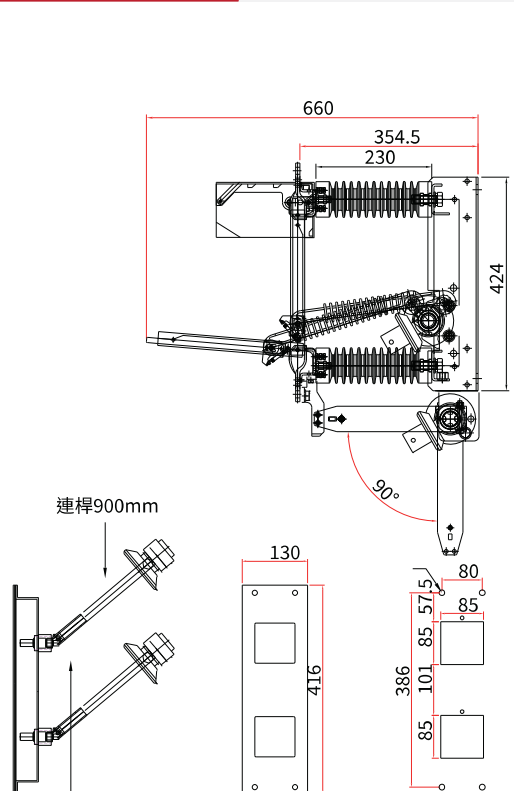

型式	HDF120625-1P	HDF120625-3P	HDF240625-1P	HDF240625-3P
相數(P)	1	3	1	3
相間距	-	210	-	275
額定電壓(KV)	15		24	
額定電流(A)	630		630	
額定頻率(Hz)	50/60		50/60	
短時耐流3s(kA-rms)	25		25	
峰值電流(kA-peak)	31.5		31.5	
商頻耐壓(KA/1min)	42		65	
衝擊耐壓1.2/500s	75		125	

HDF120625-3P-E

萬向接頭
(建議角度小於45°)

盤面操作器

開孔尺寸圖

HDF240625-3P-E

萬向接頭
(建議角度小於45°)

盤面操作器

開孔尺寸圖

接線尺寸

DA-122050-3P-H1

型號	DA-122050-3P-H1
額定電壓	12KV
額定電流	1600A / 2000A
額定短時耐電流	50KA 3S
重量	105KG

接線尺寸

DA-122550-3P-H1

型號	DA-122550-3P-H1
額定電壓	12KV
額定電流	2500A
額定短時耐電流	50KA 3S
重量	120KG

DA-124050-3P-H1

型號	DA-124050-3P-H1
額定電壓	12KV
額定電流	3150A / 4000A
額定短時耐電流	50KA 3S
重量	170KG

DA-244050-3P-H1

型號	DA-244050-3P-H1
額定電壓	24KV
額定電流	3150A / 4000A
額定短時耐電流	50KA 3S
重量	185KG

抽出型隔離開關

Maintain Trolley

24K 630~1250A

施耐德		電流	KA	P	B	C	D	E	F
DD-S-240625P210	630	25	210	636	652	447	76	91	
DD-S-240625P275			275	836	852				
DD-S-241225P210	1250		210	636	652				
DD-S-241225P275			275	836	852				