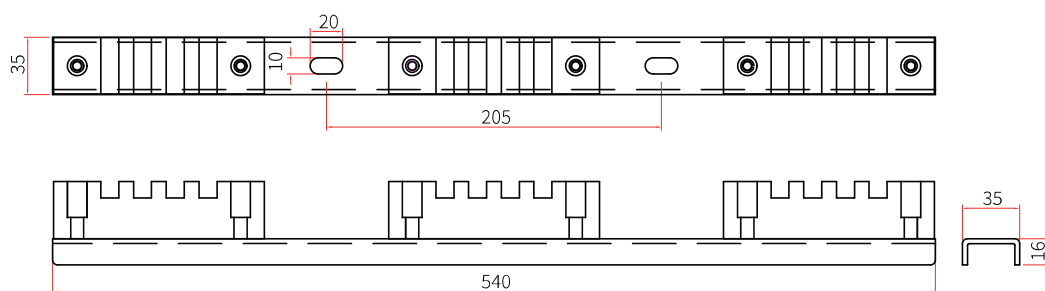

BS540

訂貨編號：802.BH540.0001