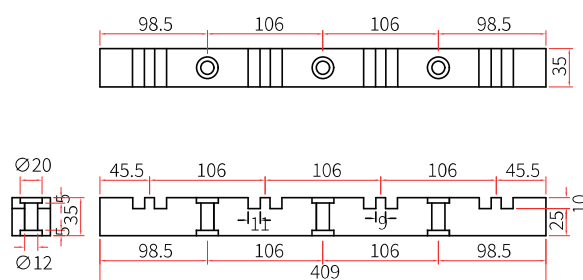

BS409

訂貨編號：802.BH409.0002