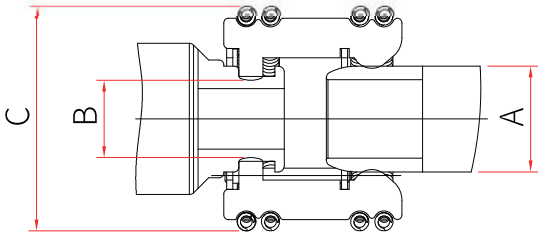

### SJ-125B / SJ-250B

型號	尺寸			數量	適用電流
	A	B <sup>+0 -0.6</sup>	C		
C1-35-A	35	25.5	74	12	630
C1-35-B				24	1250
C1-49-A	49	39	87	30	1250
C1-55-A	55	46	93	36	1600
C1-79-A	79	70	117	48	2000
C1-109-A	109	100	147	64	3150
C1-109-B				84	4000

### SK-125B1 / SK-250B1

型號	尺寸			型號	尺寸		
	A	B	C		A	B	C
CF-35-72A	35	72	17	CF-49-82A	49	82	27
CF-35-72B			55	CF-49-87A		87	32
CF-35-77A		77	22	CF-79-109A	79	109	59
CF-35-87A		87	44	CF-79-116A		116	66
CF-35-87B		87	67	CF-79-121A		121	109
CF-35-92A		92	37	CF-79-129A		129	69
CF-35-97A		97	42	CF-109-109A		109	
CF-35-102A		102	47	CF-109-119A		119	
CF-35-105A		105	50				
CF-35-110A		110	35				
CF-35-115A		115	40				