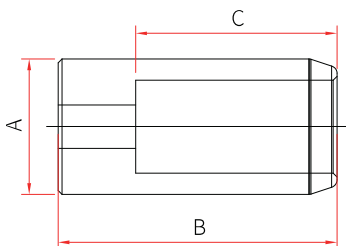

### SJ-125B / SJ-250B

型號	尺寸			數量	適用電流
	A	B <sup>+0 -0.6</sup>	C		
C1-35-A	35	25.5	74	12	630
C1-35-B				24	1250
C1-49-A	49	39	87	30	1250
C1-55-A	55	46	93	36	1600
C1-79-A	79	70	117	48	2000
C1-109-A	109	100	147	64	3150
C1-109-B				84	4000

### SK-125B1 / SK-250B1

型號	尺寸			型號	尺寸		
	A	B	C		A	B	C
CF-35-72A	35	72	17	CF-49-82A	49	82	27
CF-35-72B			55	CF-49-87A		87	32
CF-35-77A		77	22	CF-79-109A	79	109	59
CF-35-87A		87	44	CF-79-116A		116	66
CF-35-87B		87	67	CF-79-121A		121	109
CF-35-92A		92	37	CF-79-129A		129	69
CF-35-97A		97	42	CF-109-109A		109	
CF-35-102A		102	47	CF-109-119A		119	
CF-35-105A		105	50				
CF-35-110A		110	35				
CF-35-115A		115	40				