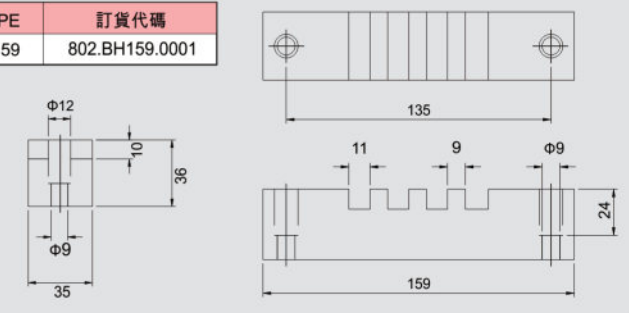

TYPE	訂貨代碼
BS105	802.BH105.0001

TYPE	訂貨代碼
BS130	802.BH130.0002

TYPE	訂貨代碼
BS155	802.BH155.0001

TYPE	訂貨代碼
BS159	802.BH159.0001

TYPE	訂貨代碼
BS117	802.BH117.0001

TYPE	A	B	訂貨代碼
BS-170-5T	60	7	802.BH170.0004
BS-170-10T	60	11	802.BH170.0001
BS-180-5T	65	7	802.BH180.0005
BS-180-10T	65	11	802.BH180.0004

TYPE	訂貨代碼
BS210	802.BH210.0002

TYPE	訂貨代碼
BSH180	802.BH180.0003

TYPE	訂貨代碼
BS270	802.BH270.0003

TYPE	訂貨代碼
BS295	802.BH295.0003

TYPE	訂貨代碼
BS409	802.BH409.0002

TYPE	訂貨代碼
BS540	802.BH540.0001

TYPE	訂貨代碼
BS640	802.BH640.0001