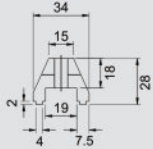

TYPE	訂貨代碼
BS105	802.BH105.0001

TYPE	訂貨代碼
BS130	802.BH130.0002

TYPE	訂貨代碼
BS155	802.BH155.0001

TYPE	訂貨代碼
BS159	802.BH159.0001

TYPE	訂貨代碼
BS117	802.BH117.0001

TYPE	A	B	訂貨代碼
BS-170-5T	60	7	802.BH170.0004
BS-170-10T	60	11	802.BH170.0001
BS-180-5T	65	7	802.BH180.0005
BS-180-10T	65	11	802.BH180.0004

TYPE	訂貨代碼
BS210	802.BH210.0002

TYPE	訂貨代碼
BSH180	802.BH180.0003

TYPE	訂貨代碼
BS270	802.BH270.0003

TYPE	訂貨代碼
BS295	802.BH295.0003

TYPE	訂貨代碼
BS409	802.BH409.0002

TYPE	訂貨代碼
BS540	802.BH540.0001

TYPE	訂貨代碼
BS640	802.BH640.0001