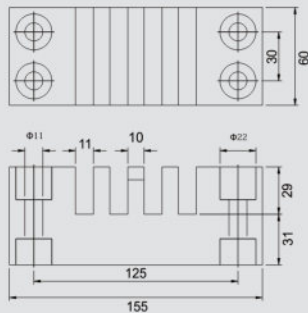

TYPE	訂貨代碼
BS105	802.BH105.0001

TYPE	訂貨代碼
BS130	802.BH130.0002

TYPE	訂貨代碼
BS155	802.BH155.0001

TYPE	訂貨代碼
BS159	802.BH159.0001

TYPE	訂貨代碼
BS117	802.BH117.0001

TYPE	A	B	訂貨代碼
BS-170-5T	60	7	802.BH170.0004
BS-170-10T	60	11	802.BH170.0001
BS-180-5T	65	7	802.BH180.0005
BS-180-10T	65	11	802.BH180.0004

TYPE	訂貨代碼
BS210	802.BH210.0002

TYPE	訂貨代碼
BSH180	802.BH180.0003

TYPE	訂貨代碼
BS270	802.BH270.0003

TYPE	訂貨代碼
BS295	802.BH295.0003

TYPE	訂貨代碼
BS409	802.BH409.0002

TYPE	訂貨代碼
BS540	802.BH540.0001

TYPE	訂貨代碼
BS640	802.BH640.0001