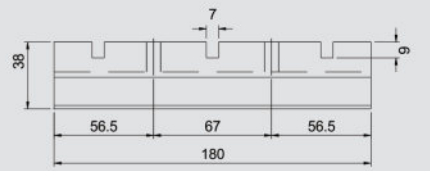

TYPE	訂貨代碼
BS105	802.BH105.0001

TYPE	訂貨代碼
BS130	802.BH130.0002

TYPE	訂貨代碼
BS155	802.BH155.0001

TYPE	訂貨代碼
BS159	802.BH159.0001

TYPE	訂貨代碼
BS117	802.BH117.0001

TYPE	A	B	訂貨代碼
BS-170-5T	60	7	802.BH170.0004
BS-170-10T	60	11	802.BH170.0001
BS-180-5T	65	7	802.BH180.0005
BS-180-10T	65	11	802.BH180.0004

TYPE	訂貨代碼
BS210	802.BH210.0002

TYPE	訂貨代碼
BSH180	802.BH180.0003

TYPE	訂貨代碼
BS270	802.BH270.0003

TYPE	訂貨代碼
BS295	802.BH295.0003

TYPE	訂貨代碼
BS409	802.BH409.0002

TYPE	訂貨代碼
BS540	802.BH540.0001

TYPE	訂貨代碼
BS640	802.BH640.0001