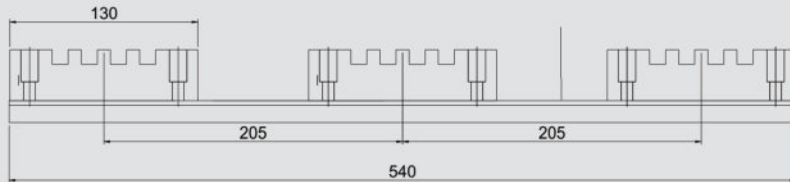

TYPE	訂貨代碼
BS105	802.BH105.0001

TYPE	訂貨代碼
BS130	802.BH130.0002

TYPE	訂貨代碼
BS155	802.BH155.0001

TYPE	訂貨代碼
BS159	802.BH159.0001

TYPE	訂貨代碼
BS117	802.BH117.0001

TYPE	A	B	訂貨代碼
BS-170-5T	60	7	802.BH170.0004
BS-170-10T	60	11	802.BH170.0001
BS-180-5T	65	7	802.BH180.0005
BS-180-10T	65	11	802.BH180.0004

TYPE	訂貨代碼
BS210	802.BH210.0002

TYPE	訂貨代碼
BSH180	802.BH180.0003

TYPE	訂貨代碼
BS270	802.BH270.0003

TYPE	訂貨代碼
BS295	802.BH295.0003

TYPE	訂貨代碼
BS409	802.BH409.0002

TYPE	訂貨代碼
BS540	802.BH540.0001

TYPE	訂貨代碼
BS640	802.BH640.0001