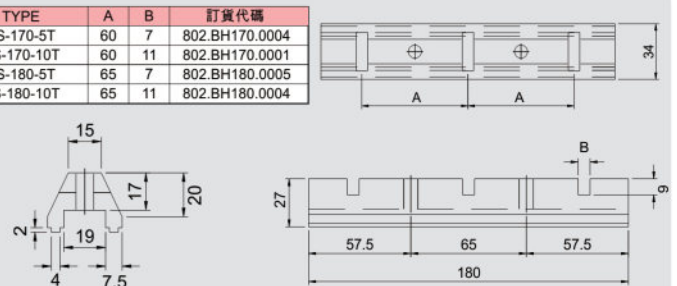

TYPE	訂貨代碼
BS105	802.BH105.0001

TYPE	訂貨代碼
BS130	802.BH130.0002

TYPE	訂貨代碼
BS155	802.BH155.0001

TYPE	訂貨代碼
BS159	802.BH159.0001

TYPE	訂貨代碼
BS117	802.BH117.0001

TYPE	A	B	訂貨代碼
BS-170-5T	60	7	802.BH170.0004
BS-170-10T	60	11	802.BH170.0001
BS-180-5T	65	7	802.BH180.0005
BS-180-10T	65	11	802.BH180.0004

TYPE	訂貨代碼
BS210	802.BH210.0002

TYPE	訂貨代碼
BSH180	802.BH180.0003

TYPE	訂貨代碼
BS270	802.BH270.0003

TYPE	訂貨代碼
BS295	802.BH295.0003

TYPE	訂貨代碼
BS409	802.BH409.0002

TYPE	訂貨代碼
BS540	802.BH540.0001

TYPE	訂貨代碼
BS640	802.BH640.0001