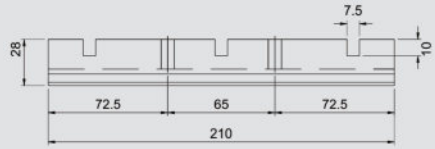

TYPE	訂貨代碼
BS105	802.BH105.0001

TYPE	訂貨代碼
BS130	802.BH130.0002

TYPE	訂貨代碼
BS155	802.BH155.0001

TYPE	訂貨代碼
BS159	802.BH159.0001

TYPE	訂貨代碼
BS117	802.BH117.0001

TYPE	A	B	訂貨代碼
BS-170-5T	60	7	802.BH170.0004
BS-170-10T	60	11	802.BH170.0001
BS-180-5T	65	7	802.BH180.0005
BS-180-10T	65	11	802.BH180.0004

TYPE	訂貨代碼
BS210	802.BH210.0002

TYPE	訂貨代碼
BSH180	802.BH180.0003

TYPE	訂貨代碼
BS270	802.BH270.0003

TYPE	訂貨代碼
BS295	802.BH295.0003

TYPE	訂貨代碼
BS409	802.BH409.0002

TYPE	訂貨代碼
BS540	802.BH540.0001

TYPE	訂貨代碼
BS640	802.BH640.0001