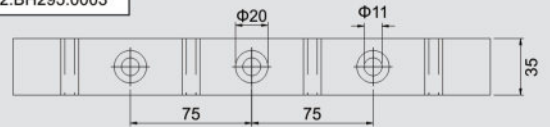

TYPE	訂貨代碼
BS105	802.BH105.0001

TYPE	訂貨代碼
BS130	802.BH130.0002

TYPE	訂貨代碼
BS155	802.BH155.0001

TYPE	訂貨代碼
BS159	802.BH159.0001

TYPE	訂貨代碼
BS117	802.BH117.0001

TYPE	A	B	訂貨代碼
BS-170-5T	60	7	802.BH170.0004
BS-170-10T	60	11	802.BH170.0001
BS-180-5T	65	7	802.BH180.0005
BS-180-10T	65	11	802.BH180.0004

TYPE	訂貨代碼
BS210	802.BH210.0002

TYPE	訂貨代碼
BSH180	802.BH180.0003

TYPE	訂貨代碼
BS270	802.BH270.0003

TYPE	訂貨代碼
BS295	802.BH295.0003

TYPE	訂貨代碼
BS409	802.BH409.0002

TYPE	訂貨代碼
BS540	802.BH540.0001

TYPE	訂貨代碼
BS640	802.BH640.0001