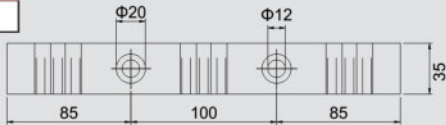

TYPE	訂貨代碼
BS105	802.BH105.0001

TYPE	訂貨代碼
BS130	802.BH130.0002

TYPE	訂貨代碼
BS155	802.BH155.0001

TYPE	訂貨代碼
BS159	802.BH159.0001

TYPE	訂貨代碼
BS117	802.BH117.0001

TYPE	A	B	訂貨代碼
BS-170-5T	60	7	802.BH170.0004
BS-170-10T	60	11	802.BH170.0001
BS-180-5T	65	7	802.BH180.0005
BS-180-10T	65	11	802.BH180.0004

TYPE	訂貨代碼
BS210	802.BH210.0002

TYPE	訂貨代碼
BSH180	802.BH180.0003

TYPE	訂貨代碼
BS270	802.BH270.0003

TYPE	訂貨代碼
BS295	802.BH295.0003

TYPE	訂貨代碼
BS409	802.BH409.0002

TYPE	訂貨代碼
BS540	802.BH540.0001

TYPE	訂貨代碼
BS640	802.BH640.0001