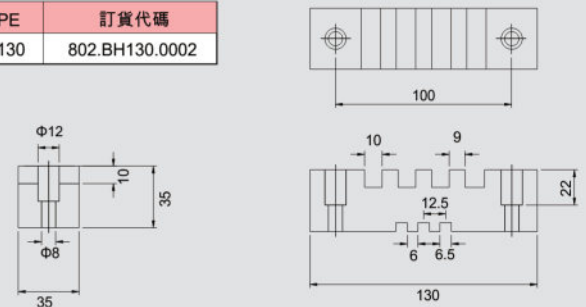

TYPE	訂貨代碼
BS105	802.BH105.0001

TYPE	訂貨代碼
BS130	802.BH130.0002

TYPE	訂貨代碼
BS155	802.BH155.0001

TYPE	訂貨代碼
BS159	802.BH159.0001

TYPE	訂貨代碼
BS117	802.BH117.0001

TYPE	A	B	訂貨代碼
BS-170-5T	60	7	802.BH170.0004
BS-170-10T	60	11	802.BH170.0001
BS-180-5T	65	7	802.BH180.0005
BS-180-10T	65	11	802.BH180.0004