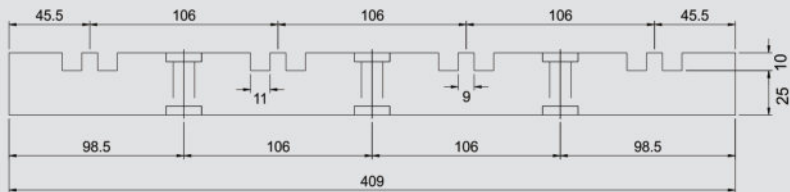

TYPE	訂貨代碼
BS210	802.BH210.0002

TYPE	訂貨代碼
BSH180	802.BH180.0003

TYPE	訂貨代碼
BS270	802.BH270.0003

TYPE	訂貨代碼
BS295	802.BH295.0003

TYPE	訂貨代碼
BS409	802.BH409.0002

TYPE	訂貨代碼
BS540	802.BH540.0001

TYPE	訂貨代碼
BS640	802.BH640.0001