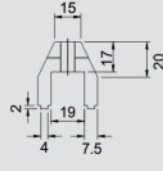

TYPE	訂貨代碼
BS105	802.BH105.0001

TYPE	訂貨代碼
BS130	802.BH130.0002

TYPE	訂貨代碼
BS155	802.BH155.0001

TYPE	訂貨代碼
BS159	802.BH159.0001

TYPE	訂貨代碼
BS117	802.BH117.0001

TYPE	A	B	訂貨代碼
BS-170-5T	60	7	802.BH170.0004
BS-170-10T	60	11	802.BH170.0001
BS-180-5T	65	7	802.BH180.0005
BS-180-10T	65	11	802.BH180.0004

TYPE	訂貨代碼
BS210	802.BH210.0002

TYPE	訂貨代碼
BSH180	802.BH180.0003

TYPE	訂貨代碼
BS270	802.BH270.0003

TYPE	訂貨代碼
BS295	802.BH295.0003

TYPE	訂貨代碼
BS409	802.BH409.0002

TYPE	訂貨代碼
BS540	802.BH540.0001

TYPE	訂貨代碼
BS640	802.BH640.0001