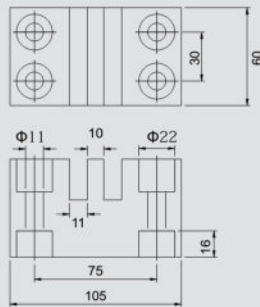

TYPE	訂貨代碼
BS105	802.BH105.0001

TYPE	訂貨代碼
BS130	802.BH130.0002

TYPE	訂貨代碼
BS155	802.BH155.0001

TYPE	訂貨代碼
BS159	802.BH159.0001

TYPE	訂貨代碼
BS117	802.BH117.0001

TYPE	A	B	訂貨代碼
BS-170-5T	60	7	802.BH170.0004
BS-170-10T	60	11	802.BH170.0001
BS-180-5T	65	7	802.BH180.0005
BS-180-10T	65	11	802.BH180.0004

TYPE	訂貨代碼
BS210	802.BH210.0002

TYPE	訂貨代碼
BSH180	802.BH180.0003

TYPE	訂貨代碼
BS270	802.BH270.0003

TYPE	訂貨代碼
BS295	802.BH295.0003

TYPE	訂貨代碼
BS409	802.BH409.0002

TYPE	訂貨代碼
BS540	802.BH540.0001

TYPE	訂貨代碼
BS640	802.BH640.0001