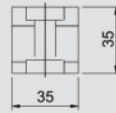

TYPE	訂貨代碼
BS105	802.BH105.0001

TYPE	訂貨代碼
BS130	802.BH130.0002

TYPE	訂貨代碼
BS155	802.BH155.0001

TYPE	訂貨代碼
BS159	802.BH159.0001

TYPE	訂貨代碼
BS117	802.BH117.0001

TYPE	A	B	訂貨代碼
BS-170-5T	60	7	802.BH170.0004
BS-170-10T	60	11	802.BH170.0001
BS-180-5T	65	7	802.BH180.0005
BS-180-10T	65	11	802.BH180.0004

TYPE	訂貨代碼
BS210	802.BH210.0002

TYPE	訂貨代碼
BSH180	802.BH180.0003

TYPE	訂貨代碼
BS270	802.BH270.0003

TYPE	訂貨代碼
BS295	802.BH295.0003

TYPE	訂貨代碼
BS409	802.BH409.0002

TYPE	訂貨代碼
BS540	802.BH540.0001

TYPE	訂貨代碼
BS640	802.BH640.0001