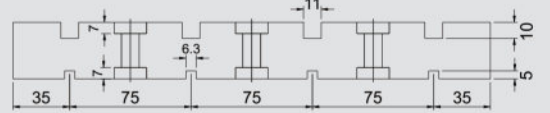

TYPE	訂貨代碼
BS105	802.BH105.0001

TYPE	訂貨代碼
BS130	802.BH130.0002

TYPE	訂貨代碼
BS155	802.BH155.0001

TYPE	訂貨代碼
BS159	802.BH159.0001

TYPE	訂貨代碼
BS117	802.BH117.0001

TYPE	A	B	訂貨代碼
BS-170-5T	60	7	802.BH170.0004
BS-170-10T	60	11	802.BH170.0001
BS-180-5T	65	7	802.BH180.0005
BS-180-10T	65	11	802.BH180.0004

TYPE	訂貨代碼
BS210	802.BH210.0002

TYPE	訂貨代碼
BSH180	802.BH180.0003

TYPE	訂貨代碼
BS270	802.BH270.0003

TYPE	訂貨代碼
BS295	802.BH295.0003

TYPE	訂貨代碼
BS409	802.BH409.0002

TYPE	訂貨代碼
BS540	802.BH540.0001

TYPE	訂貨代碼
BS640	802.BH640.0001