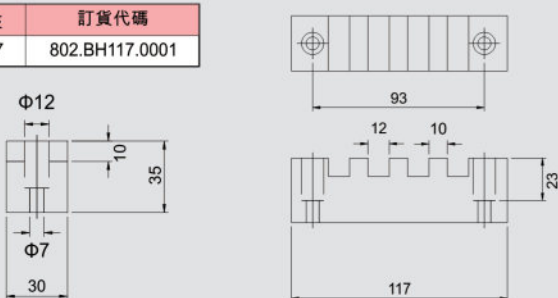

TYPE	訂貨代碼
BS105	802.BH105.0001

TYPE	訂貨代碼
BS130	802.BH130.0002

TYPE	訂貨代碼
BS155	802.BH155.0001

TYPE	訂貨代碼
BS159	802.BH159.0001

TYPE	訂貨代碼
BS117	802.BH117.0001

TYPE	A	B	訂貨代碼
BS-170-5T	60	7	802.BH170.0004
BS-170-10T	60	11	802.BH170.0001
BS-180-5T	65	7	802.BH180.0005
BS-180-10T	65	11	802.BH180.0004

TYPE	訂貨代碼
BS210	802.BH210.0002

TYPE	訂貨代碼
BSH180	802.BH180.0003

TYPE	訂貨代碼
BS270	802.BH270.0003

TYPE	訂貨代碼
BS295	802.BH295.0003

TYPE	訂貨代碼
BS409	802.BH409.0002

TYPE	訂貨代碼
BS540	802.BH540.0001

TYPE	訂貨代碼
BS640	802.BH640.0001