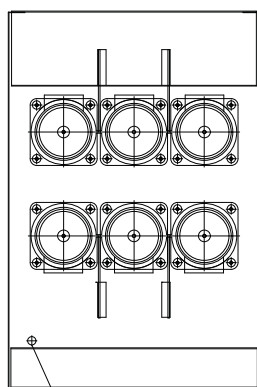

斷路器框架

VCB/GCB Cradle

特點與服務提供

- 提供各類VCS/VCB/GCB固定型改裝為抽出式
- 可選擇安裝零件及框型
- 依據規範及需求增加連鎖或其他配件
- 與國際品牌接軌(ABB/施耐得/西門子)
- 零件與配件均為自產

接地 $\varnothing 25$