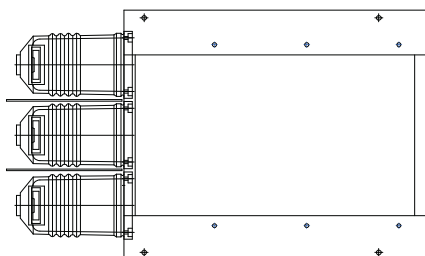

斷路器框架

VCB/GCB Cradle

特點與服務提供

- 提供各類VCS/VCB/GCB固定型改裝為抽出式
- 可選擇安裝零件及框型
- 依據規範及需求增加連鎖或其他配件
- 與國際品牌接軌(ABB/施耐得/西門子)
- 零件與配件均為自產

接地 $\varnothing 25$