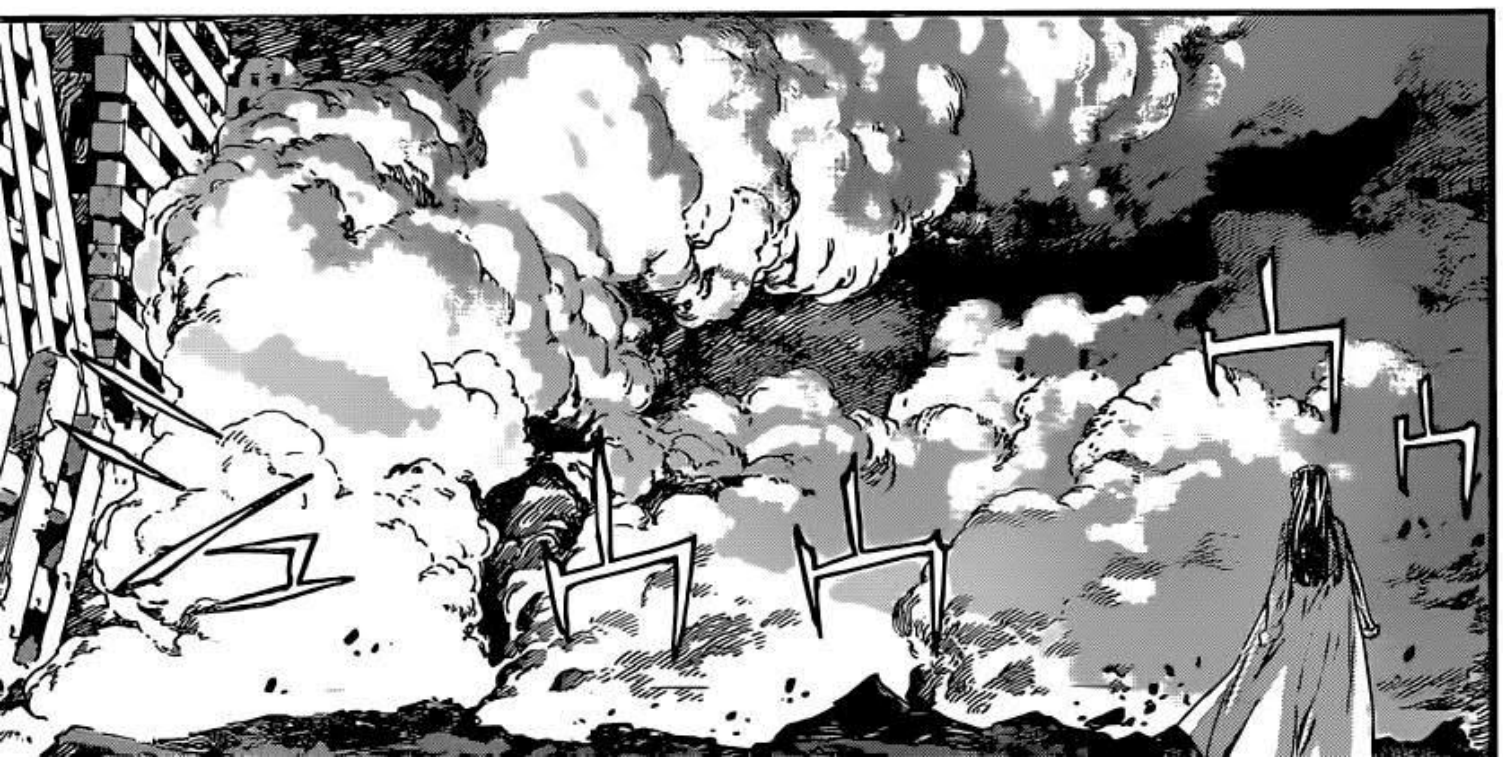

異能領域

HEY, APA
INI TIDAK
BERLEBIHAN?!

VOLUMES 1-5 ARE ON SALE NOW!

ARTIST
KYUNG-IL YANG

AUTHOR
KYOICHI KANATSUKI

Mangaku Web Id
Website Manga Anime & Film Terupdate

ALTERED.56 THE CHAINS OF THE BEAST KING 6

YO RAY
KAZARAGI...
ADIK KECIL-
MU SEKARANG
SUDAH MATI,
KALU TAHU?