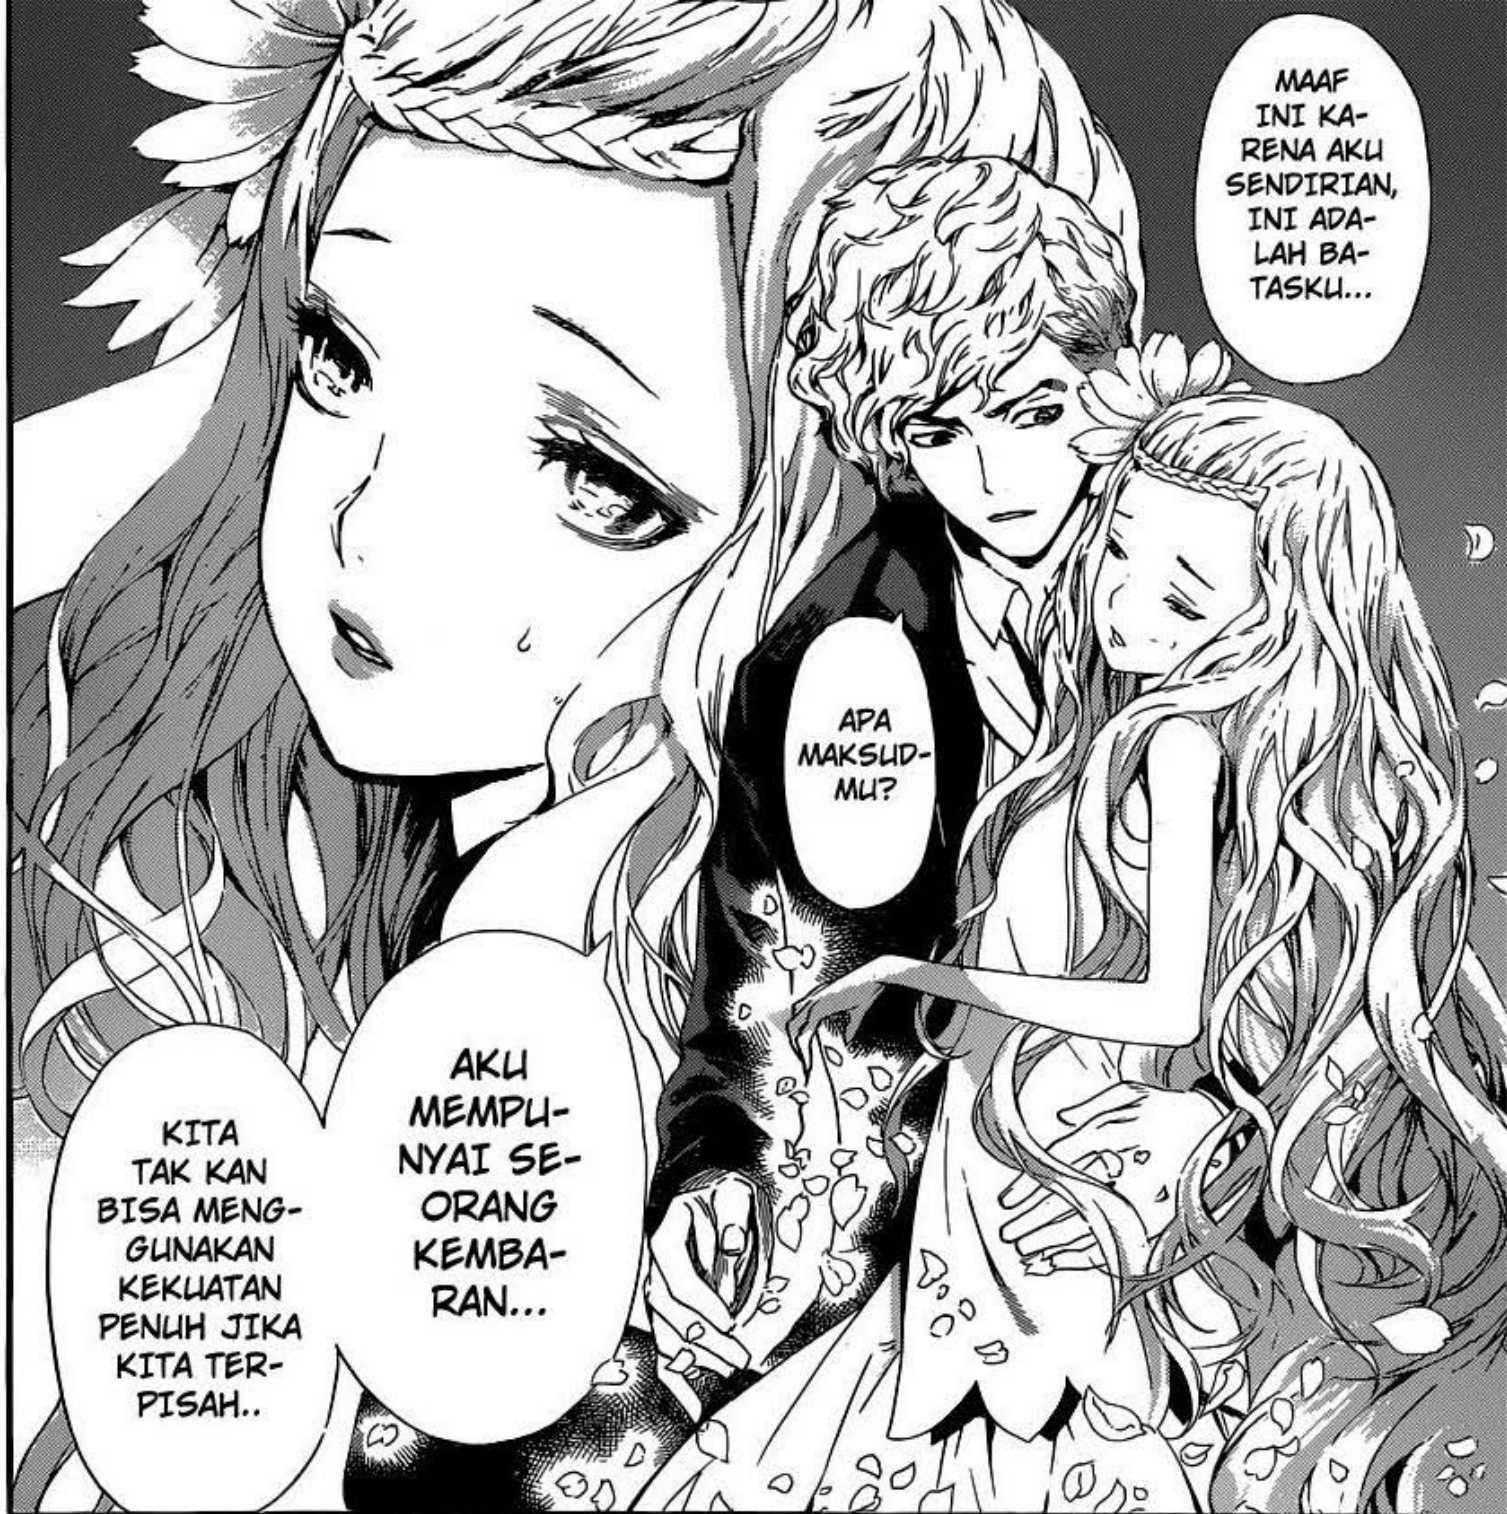

MAAF
INI KA-
RENA AKU
SENDIRIAN,
INI ADA-
LAH BA-
TASKU...

APA
MAKSUD-
MU?

KITA
TAK KAN
BISA MENG-
GUNAKAN
KEKUATAN
PENUH JIKA
KITA TER-
PISAH..

AKU
MEMPLI-
NYAI SE-
ORANG
KEMBA-
RAN...