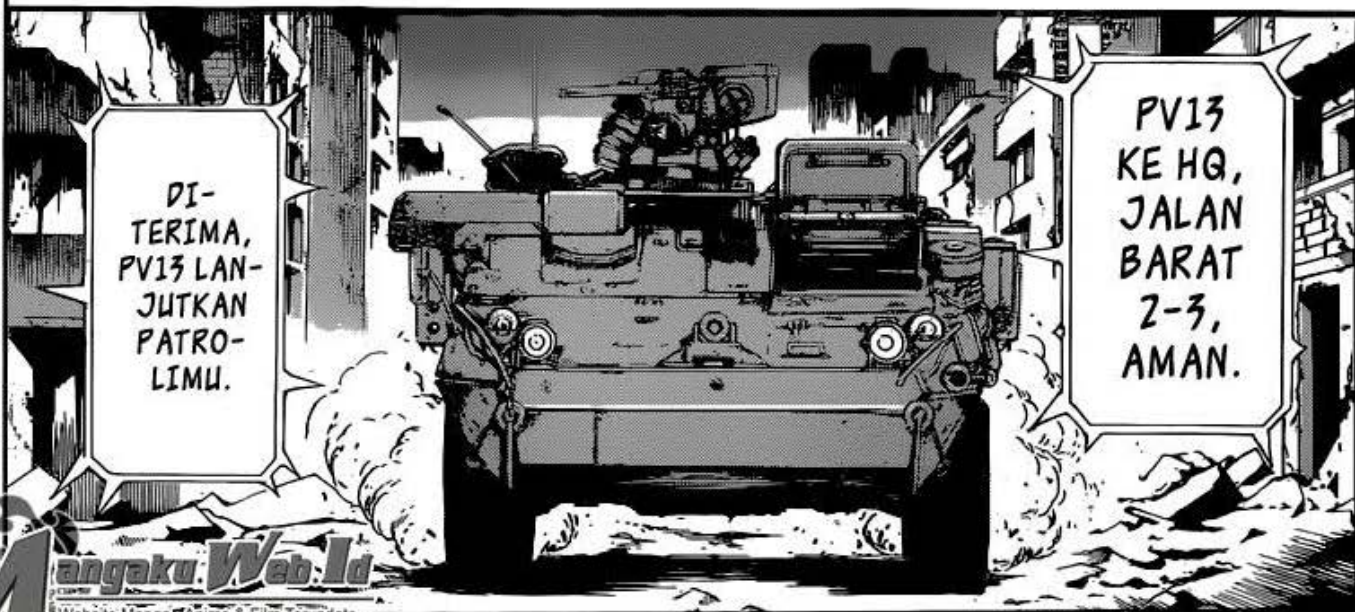

APAKAH GADIS CANTIK INI YANG MENGENDALIKAN PARA MONSTER ITU?!

THE LATEST VOLUME (5) IS OUT, WITH AN ASURA COLOR INSERT INCLUDED!

AREA D

異能領域

Mangaku Web .id
Website Manga - Anime & Film Terupdate

DI-
TERIMA,
PV13 LAN-
JUTKAN
PATRO-
LIMU.