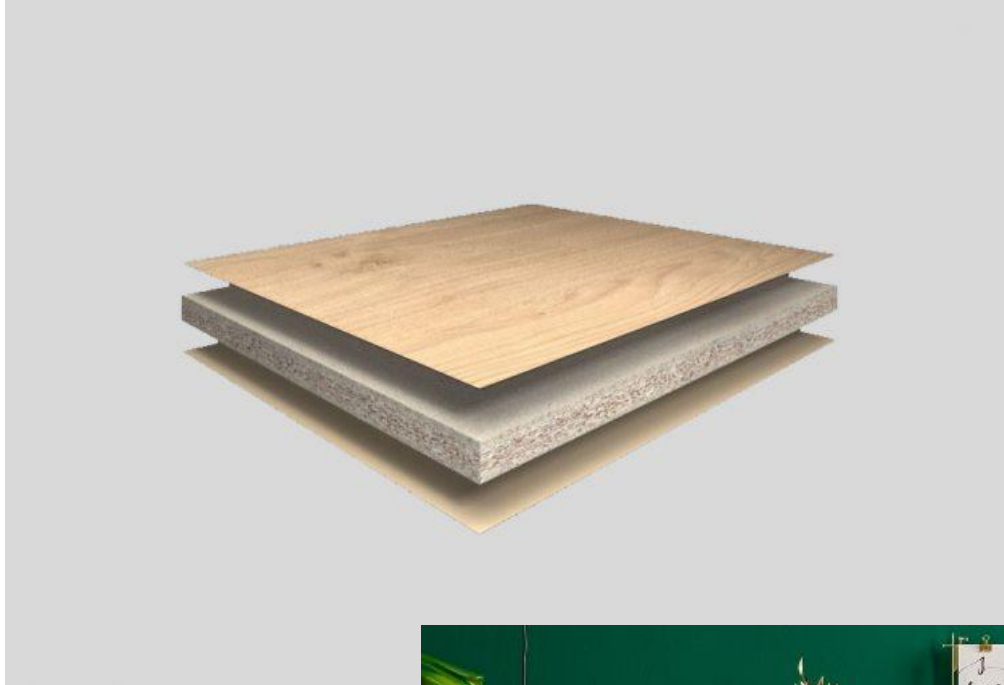

SUNTA-SUNTALAM PLAKALAR

www.cevikorman.com

SUNTALAM

- SUNTALAM modern mobilya üretim biçimidir, masifli mobilyadan temel farkı suntanın her iki yüzeyinde 0.8 mm lamine kaplama olması masif çita yerine fabrika ortamında özel makineler ile lamine cumbalar ile kaplanmasıdır.
- Suntalam, birçok renk seçeneği ile hemen hemen her alanda kullanıma uygun olup kullanım alanı oldukça geniştir. Mutfak, dolap, gövde kapakları, banyo dolapları, salon, yatak odaları ve diğer tüm yaşam alanlarında sıklıkla tercih edilen bir üründür