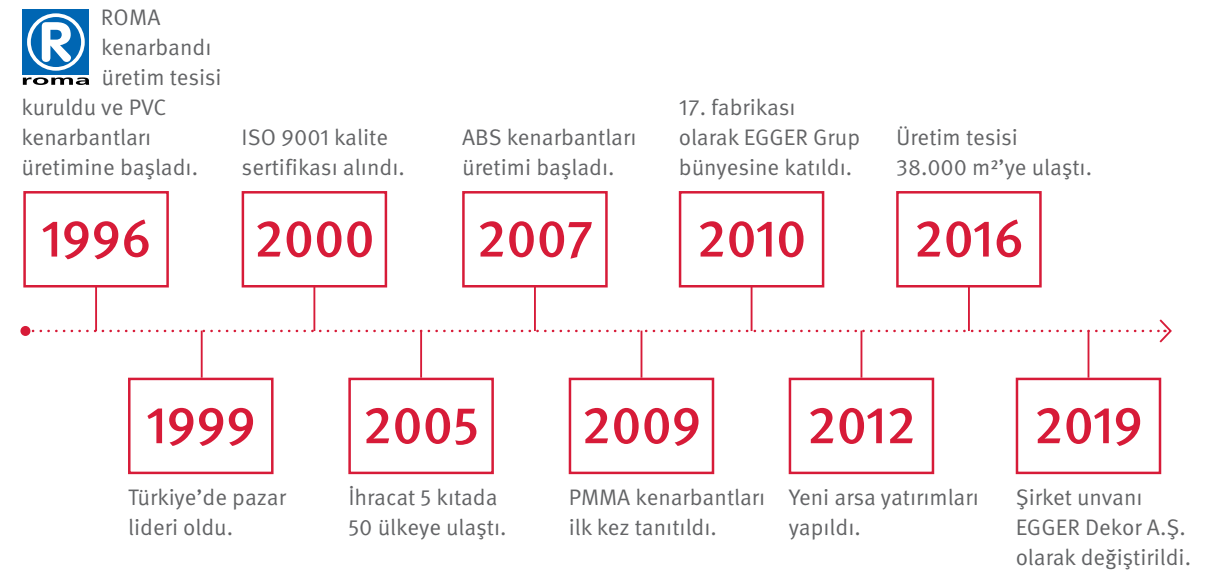

Değişimin kilometre taşları