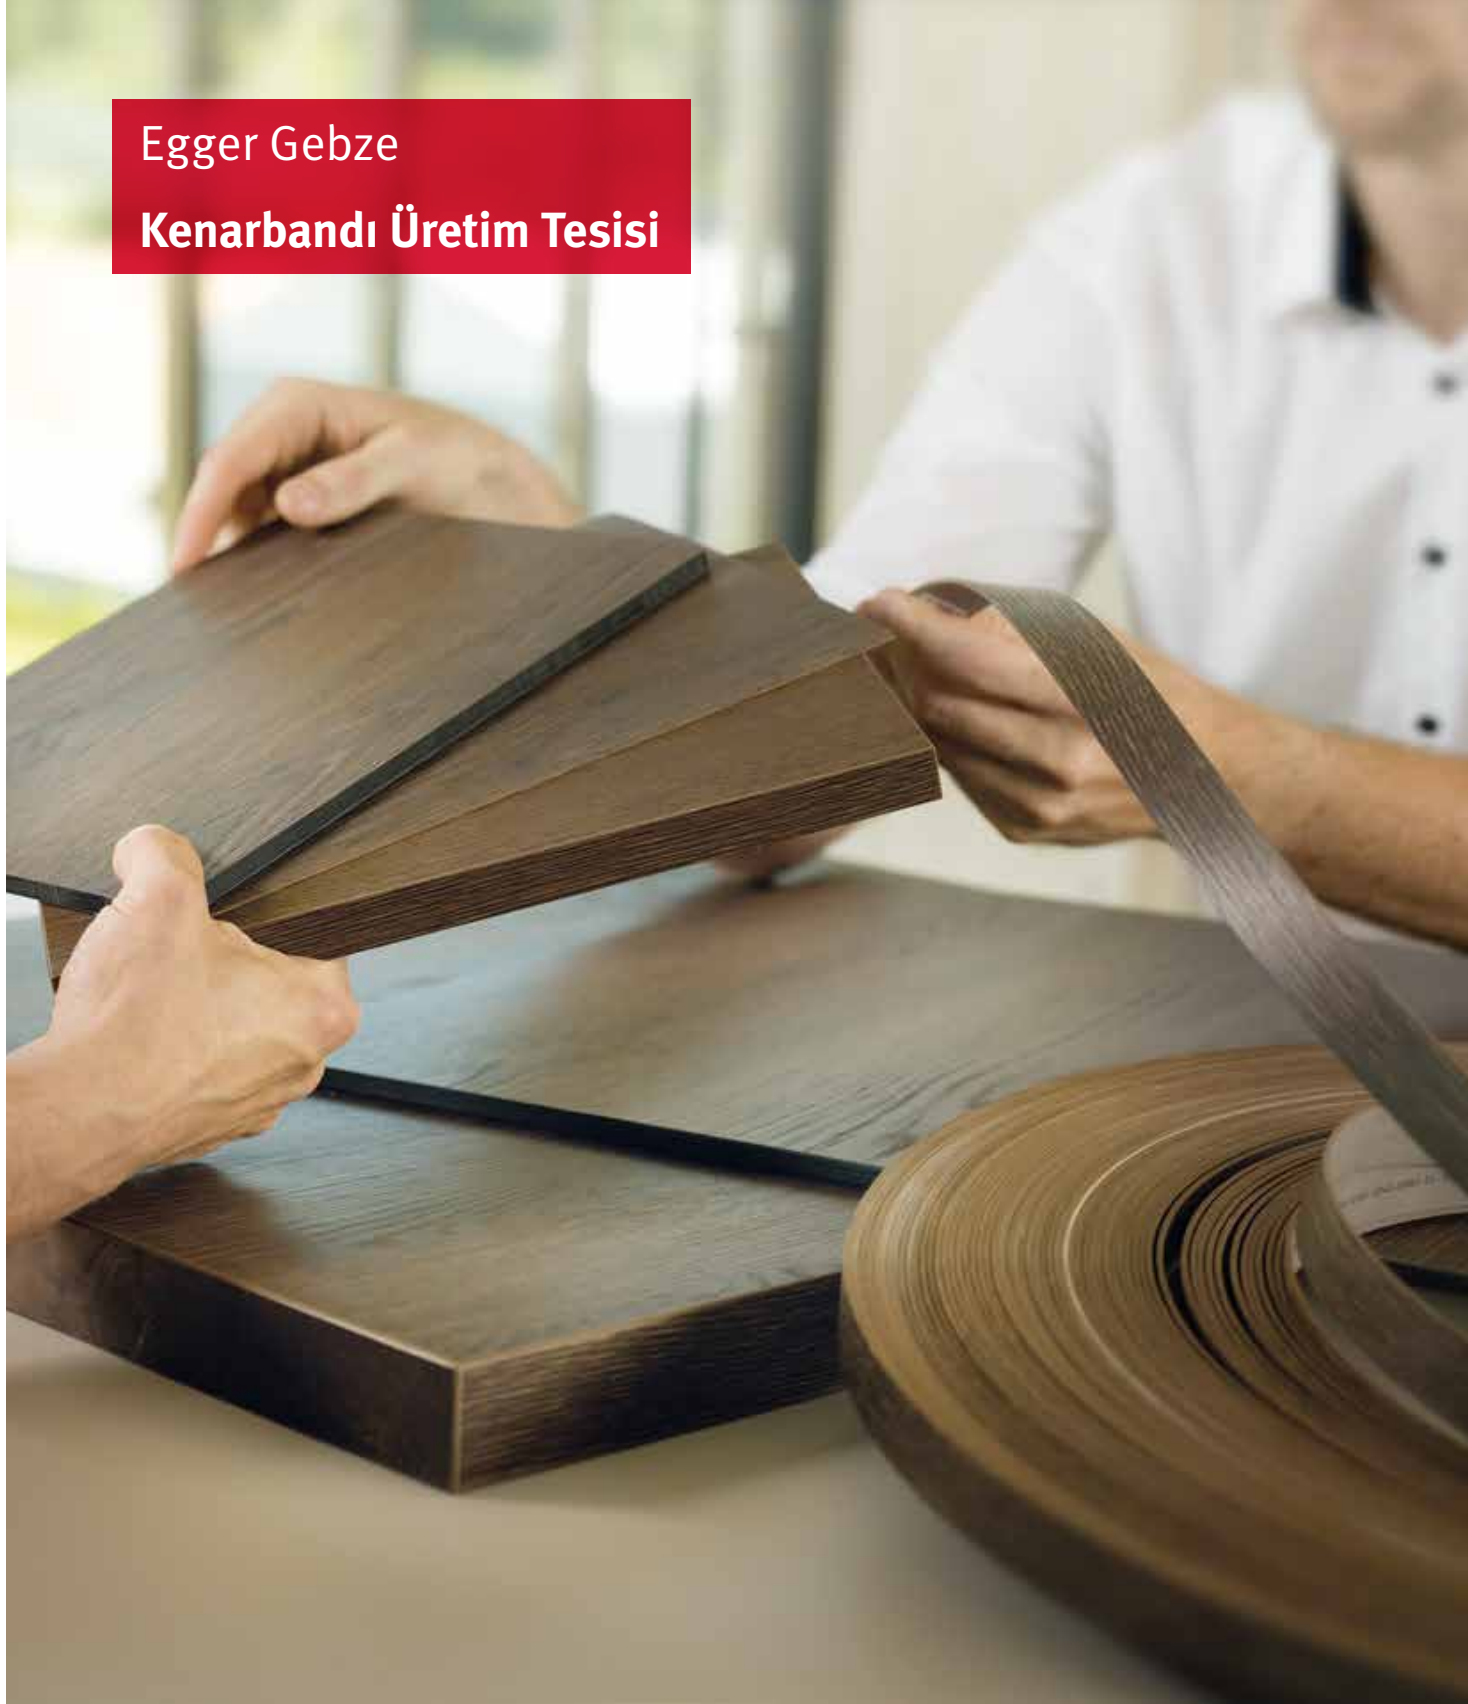

MORE FROM WOOD.

Egger Gebze Kenarbandı Üretim Tesisi

EGGER Gebze Fabrikası

EGGER Gebze Kenarbandı Üretim Tesisi

EGGER Gebze tesisinde üretilen kenarbantları en güncel trendlere göre oluşturulan koleksiyonuyla, müşterilerine kapsamlı profesyonel kenarbandı çözümlerini bir arada sunuyor.

1961 yılında Avusturya'da bir aile şirketi olarak kurulan EGGER, bugün yaklaşık 9,600 çalışanı bünyesinde bulundurmaktadır. Dünyanın dört bir yanında bulunan 19 fabrikada, çok çeşitli ahşap bazlı malzeme üretimi ile (yonga levha, MDF levhalar, parke ve OSB) kereste ve kenarbandı üretimleri gerçekleştirilmektedir.

1996 yılında ROMA kenarbandı üretim tesisi olarak kurulan Gebze Fabrikası, 900'den fazla çalışanı ile EGGER Grup'un 17. fabrikasıdır. Kurulduğu günden bugüne Türkiye'nin pazar lideri ve dünyanın 3. büyük kenarbandı üreticisidir.

Gebze'de bulunan 38.000 m²'lik üretim tesisinde, modern donanımlara sahip farklı üretim hatları ile aynı çatı altında PVC, ABS, PMMA bazlı kenarbantları EGGER ve ROMA markalı olarak üretilmektedir. Gebze tesisinde yıllık ortalama 1 milyar metre kenarbandı üretilmekte ve %52'si Batı Avrupa olmak üzere 80'den fazla ülkeye ihracat gerçekleştirilmektedir.

Çeşitlilik odaklı yapı

Ar-ge ile sürekli gelişim

Yüksek üretim hacmi