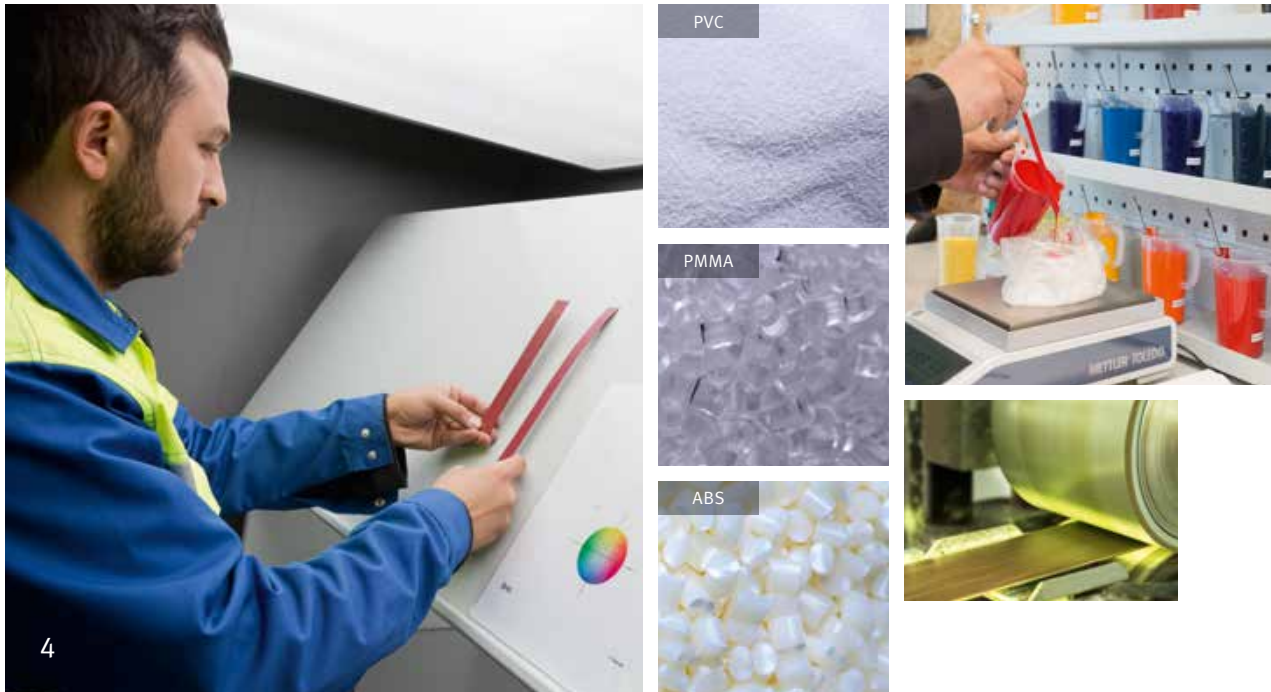

PVC

- PVC, mobilya endüstrisinde kenarbandı üretiminde kullanılan ilk ham maddedir.
- Esnek yapısı ile makinede işlemeye son derece uygundur.
- Düz ve eğri kenar bantlama için ideal kullanım sağlar.
- Kuzey ve Güney Amerika, Orta Doğu ve Asya pazarlarında büyük talep görmektedir.

ABS

- Darbe ve yüksek sıcaklıklara karşı dayanıklıdır.
- Klor içermediği için yakılmasında sakınca yoktur.
- Avrupa kıtasında tercih edilmektedir.

PMMA

- Akrilik kenarbantları genellikle tasarıma yönelik uygulamalarda kullanılmaktadır.
- Çizilmeye karşı son derece dayanıklı, sağlam ve uzun ömürlüdür.
- Cam gibi saydam olan bu malzeme 3D efektler için idealdir.

Kullanım şekilleri

Mobilya uygulamalarında kenarbantları üç farklı şekilde kullanılmaktadır.

Bunlardan ilki ve en yaygını kenarbandının yonga levha renk ve deseniyle birebir uyumlu olarak seçildiği standart kullanımdır.

İkinci kullanım; kenarbandı ve yonga levhaların farklı tasarım arayışları için kontrast yaratacak şekilde seçilmesidir. Farklı vurgu ve efektlerin ön plana çıktığı yaratıcı bir kullanımdır.

Üçüncü kullanım ise daha çok teknik amaçlara yönelik fonksiyonel faydalar sağlayan endüstriyel kullanımdır.