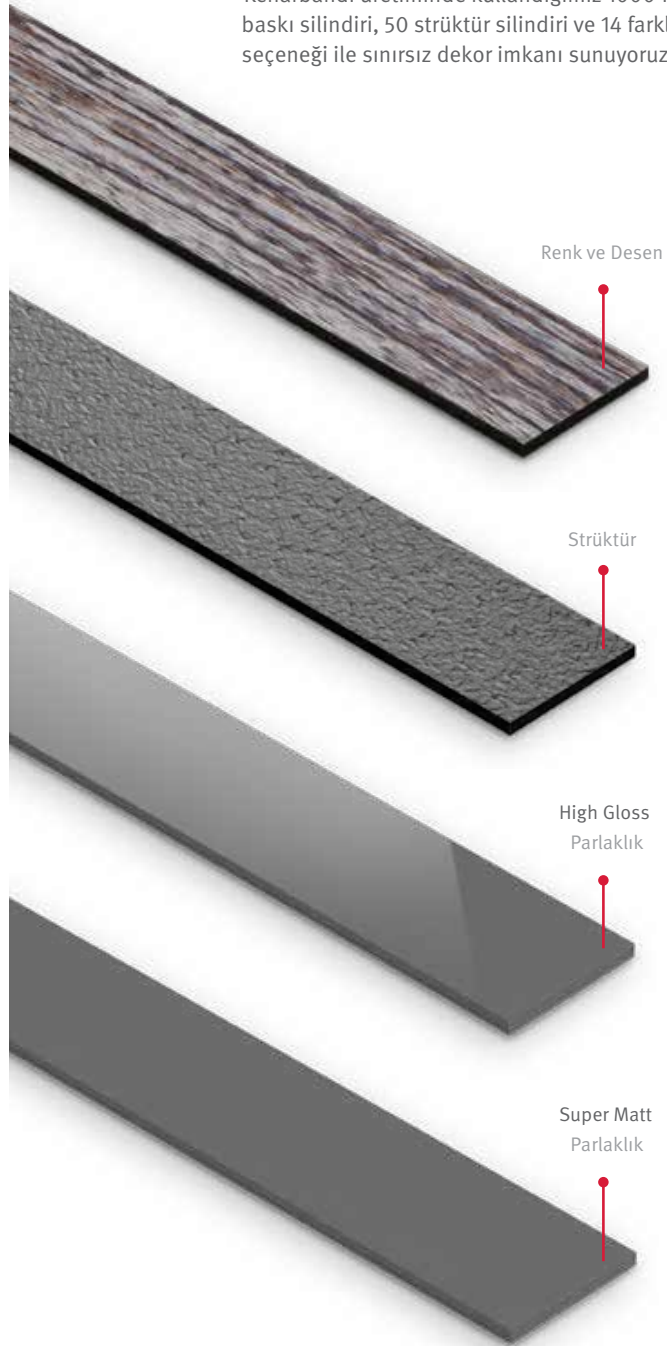

Adım Adım Mükemmel Uyum

Mükemmel uyum; yonga levhaları kenarantlarıyla bütünleyen renk, desen, strüktür ve parlaklık uyumudur.

Kenarbandı üretiminde kullandığımız 1000'i aşkın baskı silindiri, 50 strüktür silindiri ve 14 farklı parlaklık seçeneği ile sınırsız dekor imkanı sunuyoruz.