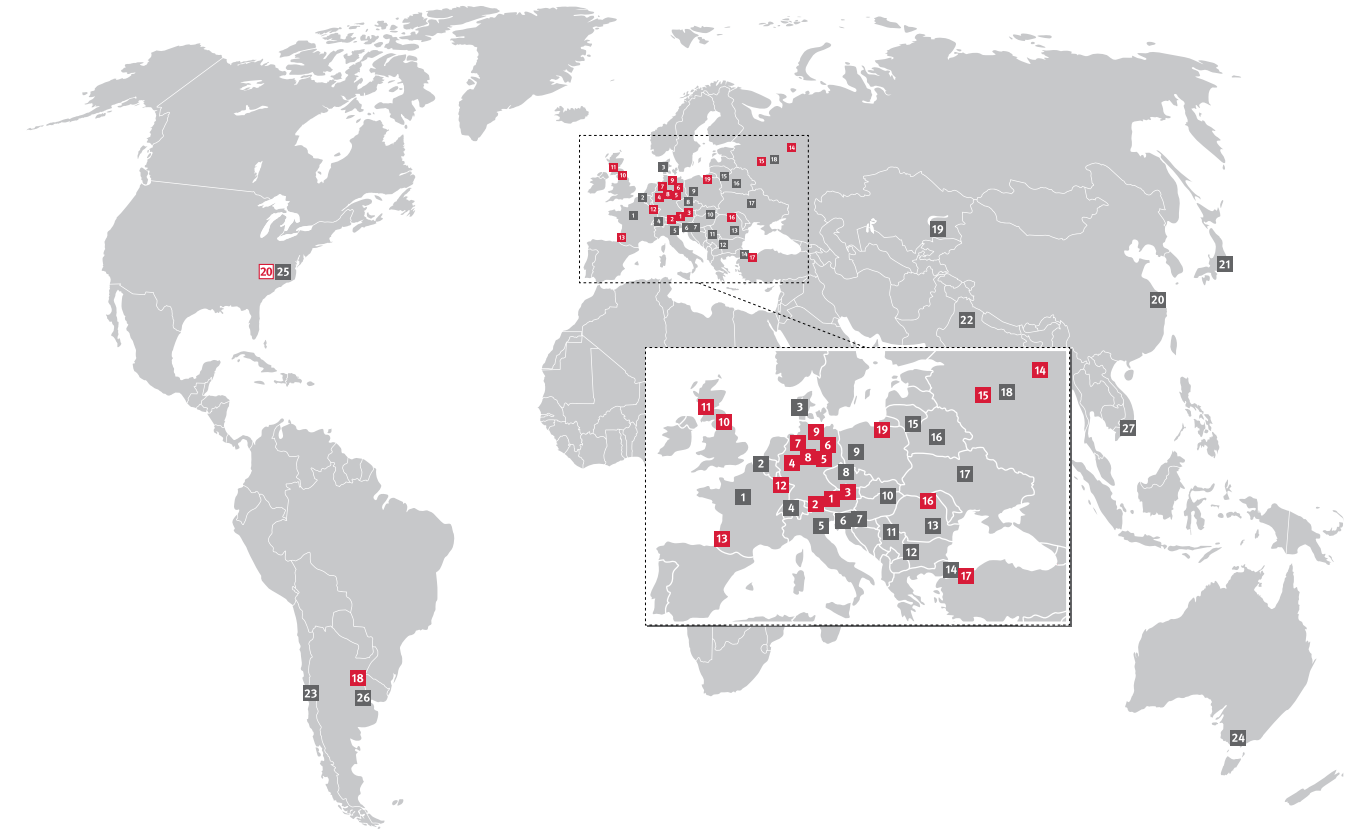

1961 yılında Avusturya'da bir aile şirketi olarak kurulan EGGER, bugün yaklaşık 9,600 çalışanı bünyesinde bulundurmaktadır. Dünyanın dört bir yanında bulunan 19 fabrikada, çok çeşitli ahşap bazlı malzeme üretimi ile (yonga levha, MDF levhalar, parke ve OSB) kereste ve kenarbandı üretimleri gerçekleştirilmektedir.

1996 yılında ROMA kenarbandı üretim tesisi olarak kurulan Gebze Fabrikası, 900'den fazla çalışanı ile EGGER Grup'un 17. fabrikasıdır. Kurulduğu günden bugüne Türkiye'nin pazar lideri ve dünyanın 3. büyük kenarbandı üreticisidir.

Gebze'de bulunan 38.000 m²'lik üretim tesisinde, modern donanımlara sahip farklı üretim hatları ile aynı çatı altında PVC, ABS, PMMA bazlı kenarbantları EGGER ve ROMA markalı olarak üretilmektedir. Gebze tesisinde yıllık ortalama 1 milyar metre kenarbandı üretilmekte ve %52'si Batı Avrupa olmak üzere 80'den fazla ülkeye ihracat gerçekleştirilmektedir.

EGGER Gebze kenarbandı üretim tesisi

Çeşitlilik odaklı yapı

Ar-ge ile sürekli gelişim

Yüksek üretim hacmi

Gebze tesisi, EGGER'in 17. fabrikası ve ilk kenarbandı üretim merkezi olarak faaliyetlerine devam etmektedir.