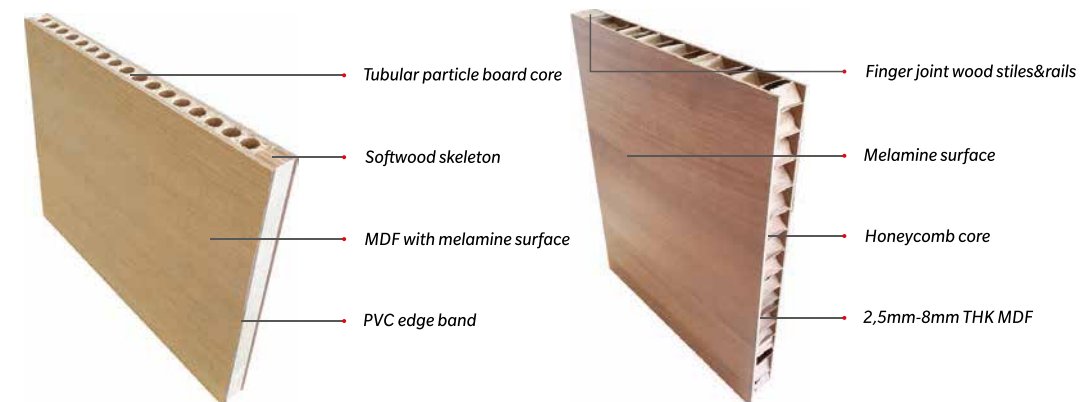

KANAT ÖZELLİKLERİ / DOOR LEAF PROPERTIES