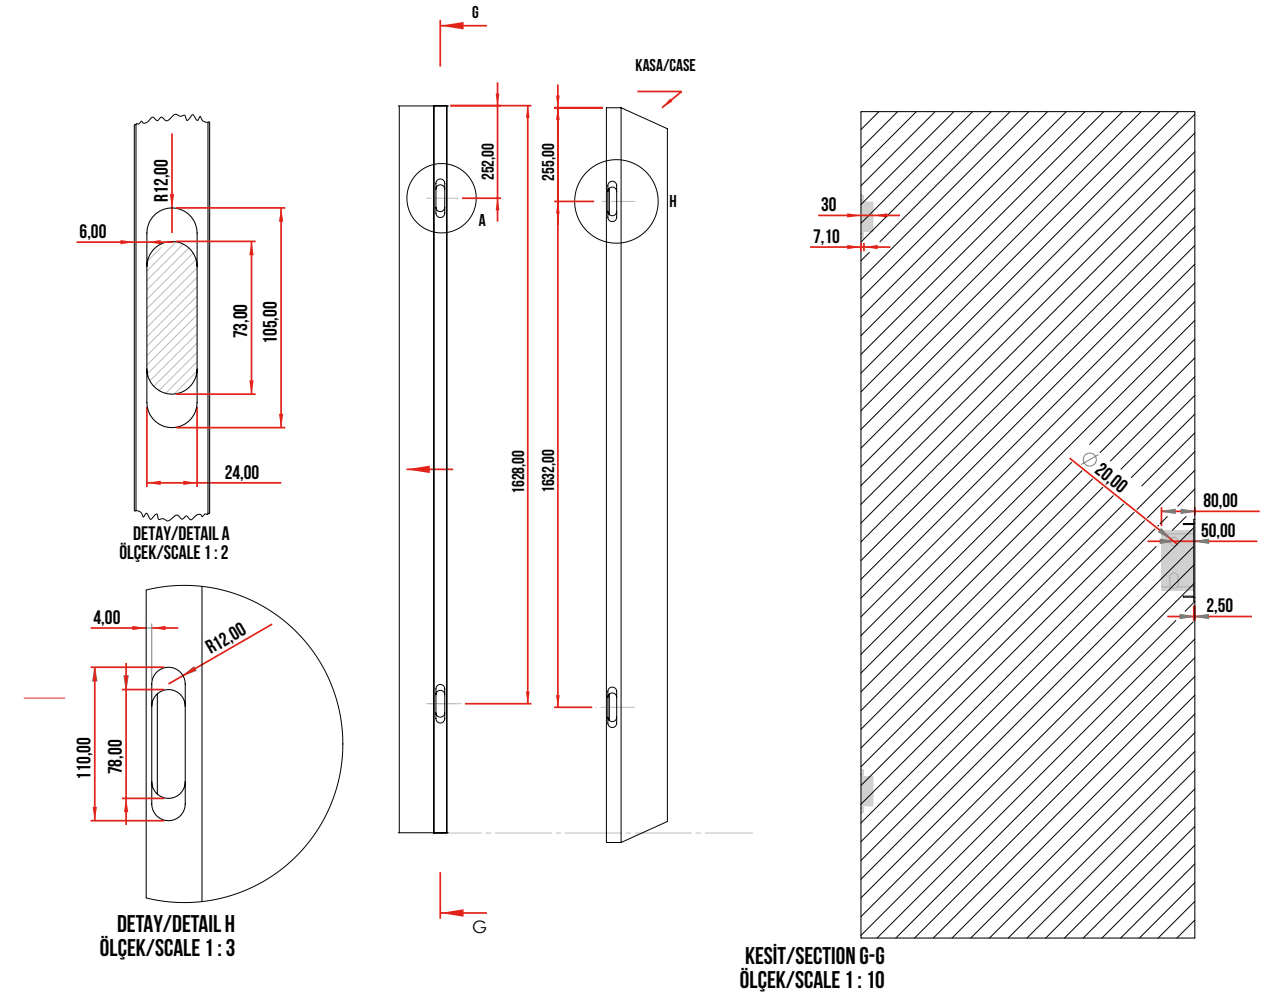

GİZLİ MENTEŞE TEKNİK ÖZELLİKLER TECHNICAL SPECIATION'S OF HIDDEN HINGE

KAPI MENTEŞESİ DOOR HINGES

Saten Çelik/Satin Steel

MENTEŞE DERİNLİK	∇	2.5
M.VİDA DERİNLİK	∇	30
MENTEŞE VİDA ÇAP	∅	4

MENTEŞE TÜRÜ HINGE TYPE	RENKLER COLORS
	SATEN ÇELİK SATIN STEEL
YAPRAK MENTEŞE LEAF HINGE	MEVCUT AVAILABLE
GİZLİ MENTEŞE HIDDEN HINGE	MEVCUT AVAILABLE

GİZLİ KAPI MENTEŞESİ DOOR HIDDEN HINGES

Saten Çelik/Satin Steel