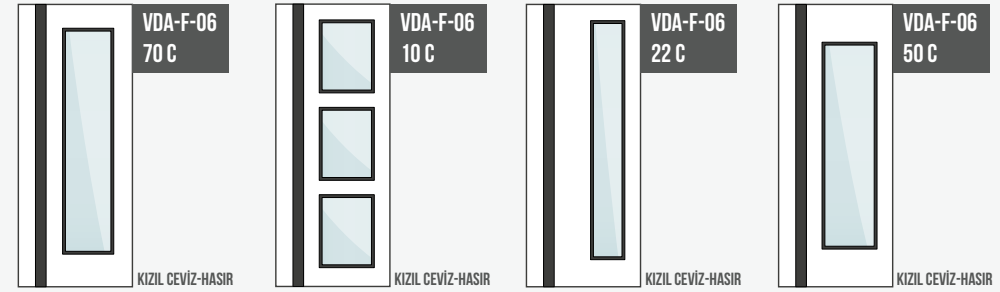

ALİZE

ALİZE FUGALI

CLASSIC

CLASSIC FUGALI

VARIODOR

KAPI VE BİTMİŞ DUVAR ÖLÇÜLERİ

DOOR AND FINISHED WALL MEASUREMENT

ALIZE - CLASSIC