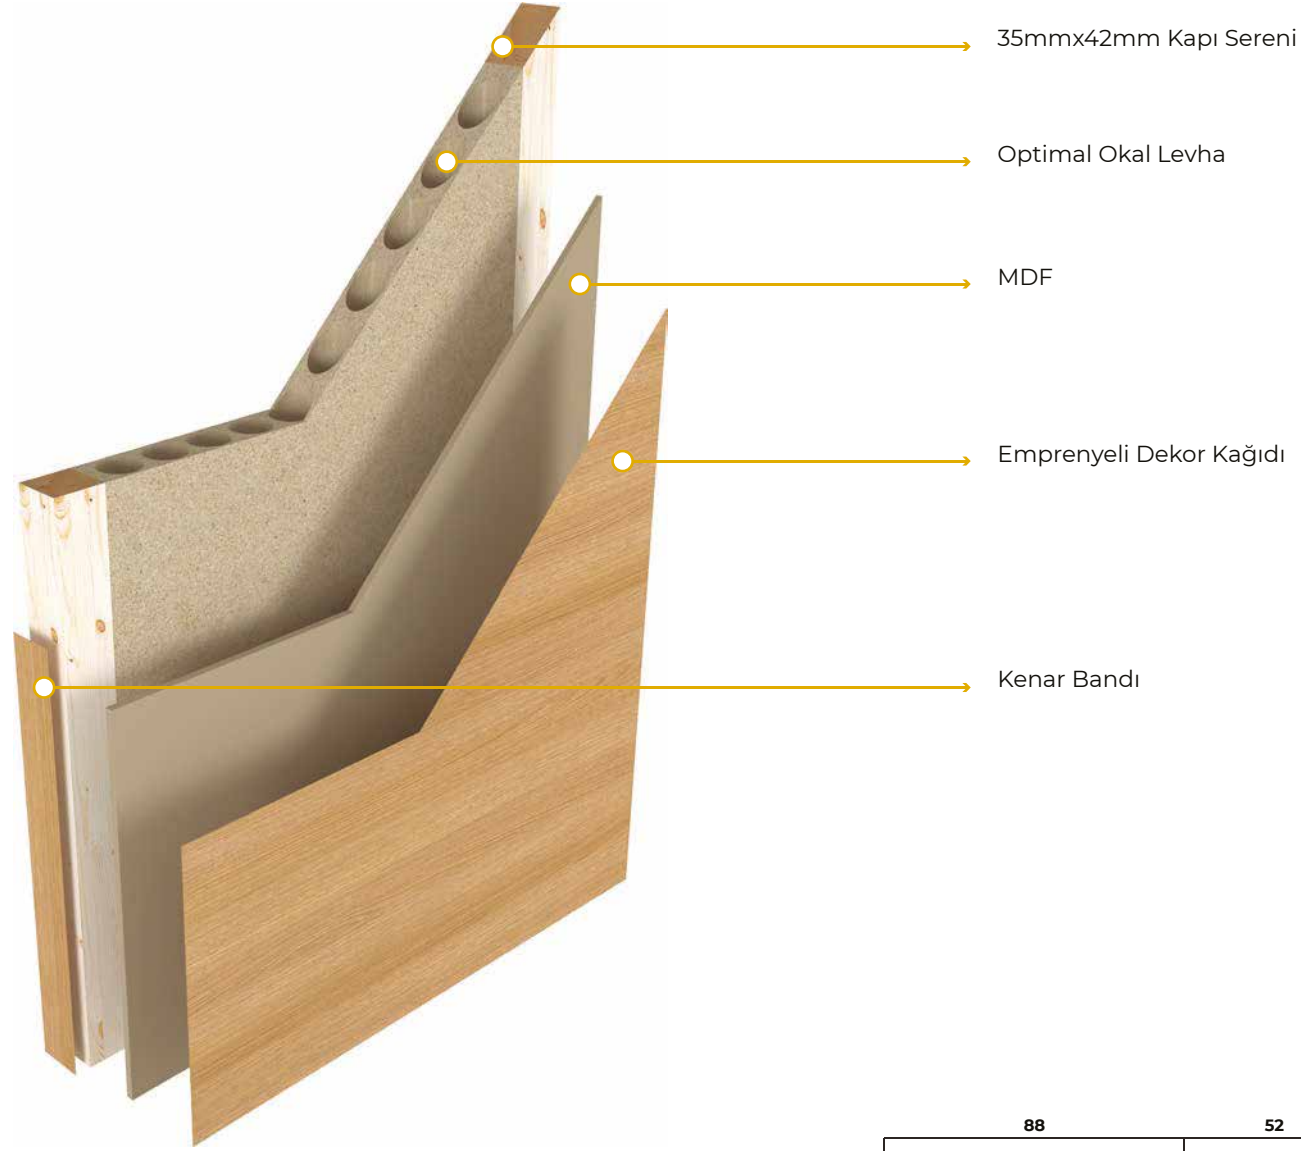

9220 ANİ/ ANİ

9200 LUNAR GRİ/ LUNAR GREY

9020 BUTE BEYAZ/ WHITE

30' DAYANIMLI YANGIN KAPISI / 30' RESISTANT FIRE DOOR

VARIODOR

Orijinal tasarımlarıyla tüm dekorasyon tarzlarına uygun modelleri bulabileceğiniz Variodor ürünleri; uluslararası standartlarda üretilmekte olup, yangına ve sese karşı dayanımı ile ev içi konforunuzu her gün biraz daha yükseltecektir.