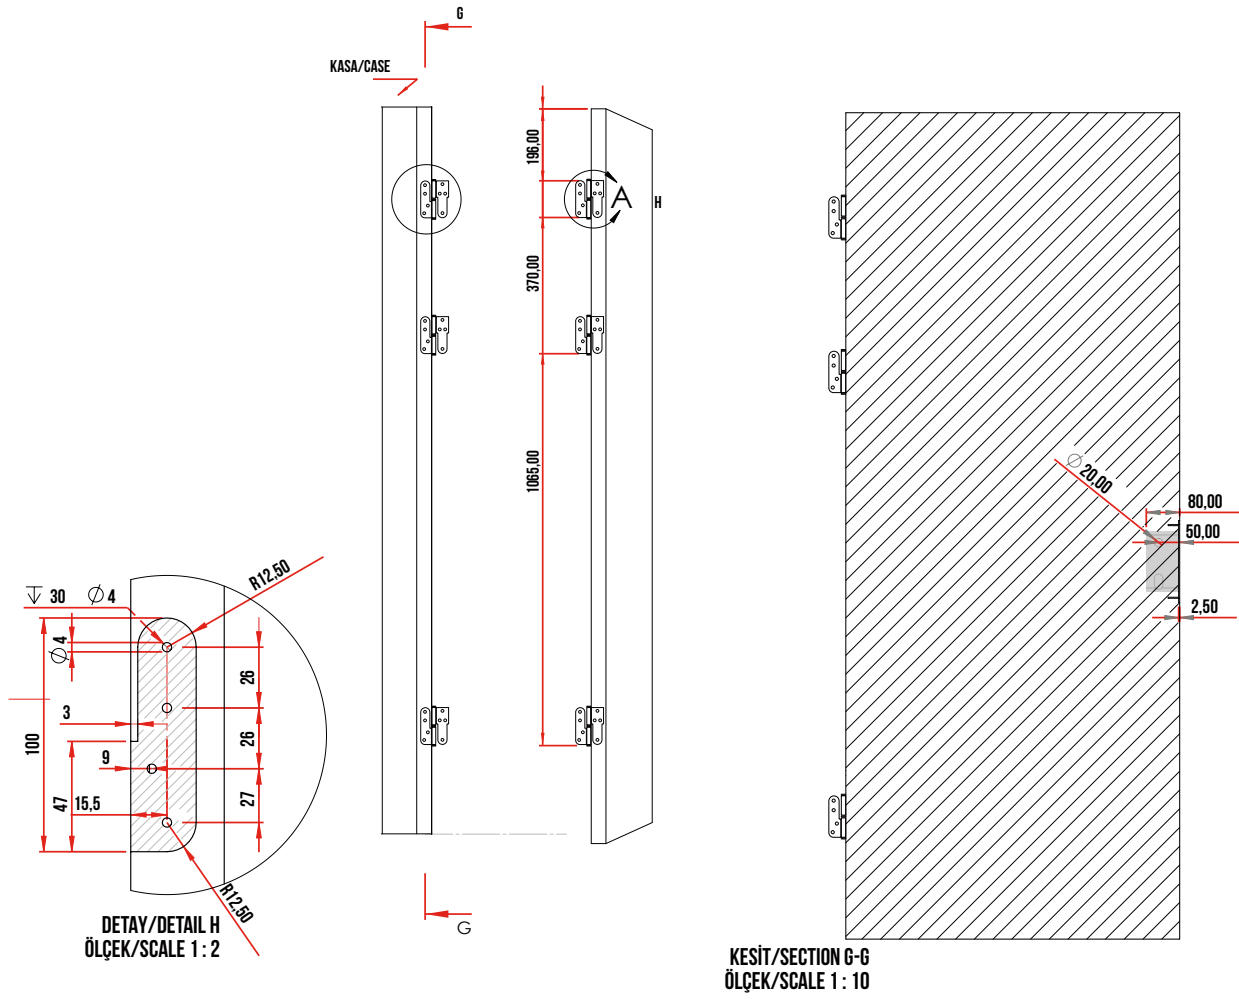

MENTEŞE TEKNİK ÖZELLİKLER TECHNICAL SPECIATION'S OF HINGE