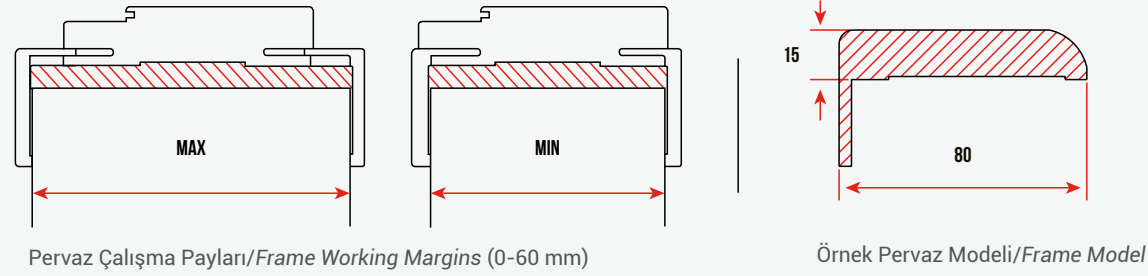

KAPI VE KASA DUVAR KALINLIKLARI KESİTLERİ CROSS-SECTIONS OF WALL THICKNESSES OF DOORS AND FRAMES