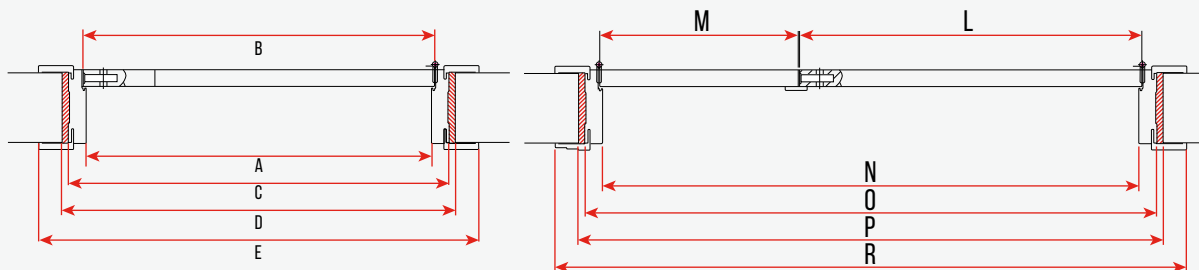

VARIODOR

KAPI VE BİTMİŞ DUVAR ÖLÇÜLERİ

DOOR AND FINISHED WALL MEASUREMENT

ALIZE - CLASSIC

KAPI EN ÖLÇÜLERİ DOOR WIGHT MEASURES	KASA İÇ EN CASE INNER WIDTH	KANAT ENİ LEAF WIDTH	KASA DIŞ EN CASE OUTER WIDTH	BİTMİŞ DUVAR ENİ FINISHED WALL WIDTH	PERVAZ DIŞ ENİ BORDER WIDTH
A	B	C	D	E	
70	695	700	766	786-876	906
80	795	800	866	886-976	1006
90	895	900	966	986-1076	1106

KAPI BOY ÖLÇÜLERİ DOOR HEIGHT MEASURES	KANAT BOYU LEAF HEIGHT	BİTMİŞ DUVAR BOYU FINISHED WALL HEIGHT	KASA BOYU CASE HEIGHT	PERVAZ BOYU FRAME HEIGHT
F	I	H	C	
1980	2031-2071	1995-2010	2090-2105	
2050	2101-2141	2065-2080	2160-2175	

NOT: 2200 VE 2400 YÜKSEKLİKTEKİ KAPILAR PROJE BAZLI ÜRETİLMEKTEDİR.
NOTE: DOORS OF 2200 AND 2400 HEIGHTS ARE PRODUCED ON A PROJECT BASIS.

NOT: KÖPÜK İÇİN EN UYGUN DUVAR BOŞLUĞU 12-25 MM ARASINDA OLMALIDIR.
ÖLÇÜ ALIRKEN BU BOŞLUKLARA DİKKAT ETMENİZİ TAVSİYE EDERİZ.
NOTE: THE MOST SUITABLE DISTANCE FOR THE FOAM IS 12-25 MM.
PLEASE CONSIDER THIS DISTANCE WHILE TAKING DIMENSION.

KAPI EN ÖLÇÜLERİ DOOR WIDTH MEASURES	ANA KANAT ENİ MAIN LEAF WIDTH L	YAVRU KANAT ENİ LITTLE LEAF WIDTH M	KASA İÇİ EN CASE INNER WIDTH N	KASA DIŞ EN CASE OUTER WIDTH O	BİTMİŞ DUVAR ENİ FINISHED WALL WIDTH P	PERVAZ DIŞ ENİ FRAME OUTER WIDTH R
70+45	700	450	1139	1219	1239-1319	1359
80+45	800	450	1239	1319	1339-1419	1459
90+45	900	450	1339	1419	1439-1519	1559

RESİM/PICTURE 1:
KAPI GENEL KESİT
DOOR'S GENERAL CROSS SECTION

RESİM/PICTURE 3:
SALON KAPISI GENEL KESİT
DOUBLE WING DOOR'S GENERAL CROSS SECTION