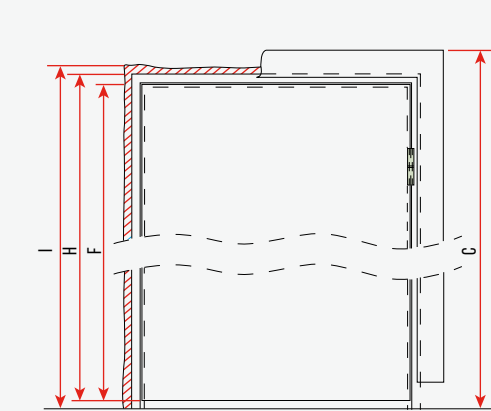

RESİM/PICTURE 2: KAPI YÜKSEKLİKLERİ/HEIGHT OF DOOR