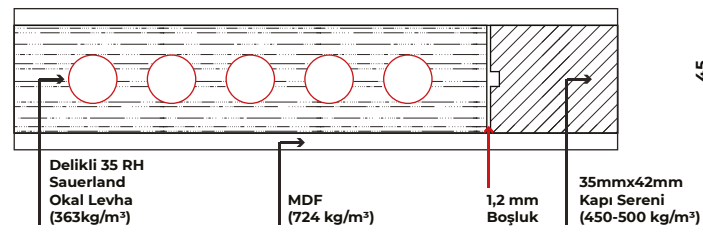

30' DAYANIMLI YANGIN KAPISI / 30' RESISTANT FIRE DOOR