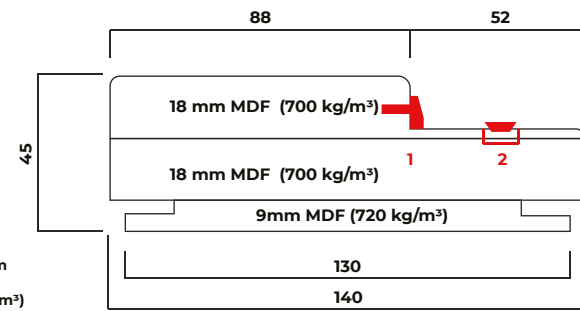

30' DAYANIMLI YANGIN KAPISI / 30' RESISTANT FIRE DOOR