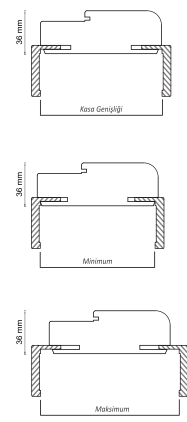

Kanat Açılım Yönü / Swing direction

Ayarlı Pervaz / Door Casing

Oval 2200x80x18 mm

Düz 2200x80x9 mm

Başlık 2200x100x9 mm

Kasa Standartları / Door Frame Standards

Kasa Geniřliđi	Duvar Kalınlıđı Min. (mm)	Duvar Kalınlıđı Max. (mm)
110	96	135
150	135	175
190	175	215
230	215	255