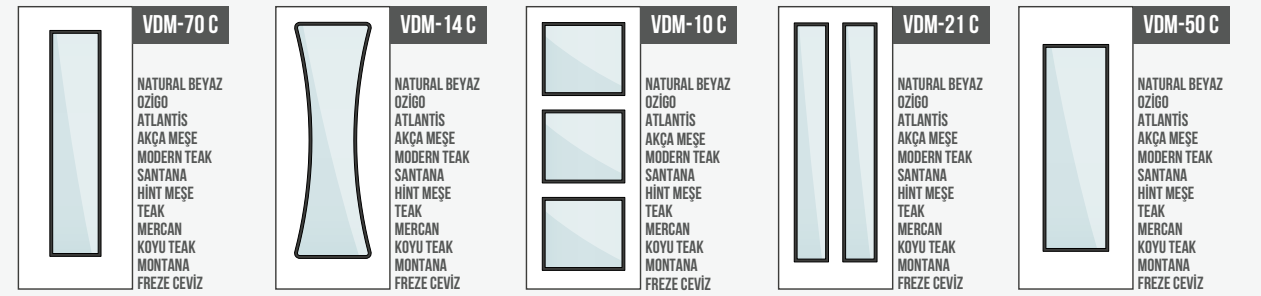

100.000 DEFA AÇMA KAPAMAYA

DAYANIKLI KAPI KANADI
100.000 OPENING/CLOSING CERTIFICATE

VARIODOR

BMTRADA onaylıdır. Tüm ürünlerimizde geçerlidir.
Certificated by BMTRADA. Valid for all our products.

38 DESİBEL

DAHA AZ SES GEÇİRME ÖZELLİĞİ
38 DECIBELS SOUND PROOF CERTIFICATE

VARIODOR

BMTRADA onaylıdır. Classic seri camsız kapılar için geçerlidir.
Certificated by BMTRADA. Applicable for Classic Series.

41 DAKİKAYA KADAR

YANGINA DAYANIKLILIK ÖZELLİĞİ
41 MIN FIRE REACTION CERTIFICATE

VARIODOR

Camsız classic seri ürünlerde özel proje bazı olarak üretilmektedir.
Only for special production in classic series without glass.

ALİZE

ALİZE FUGALI

CLASSIC

CLASSIC FUGALI