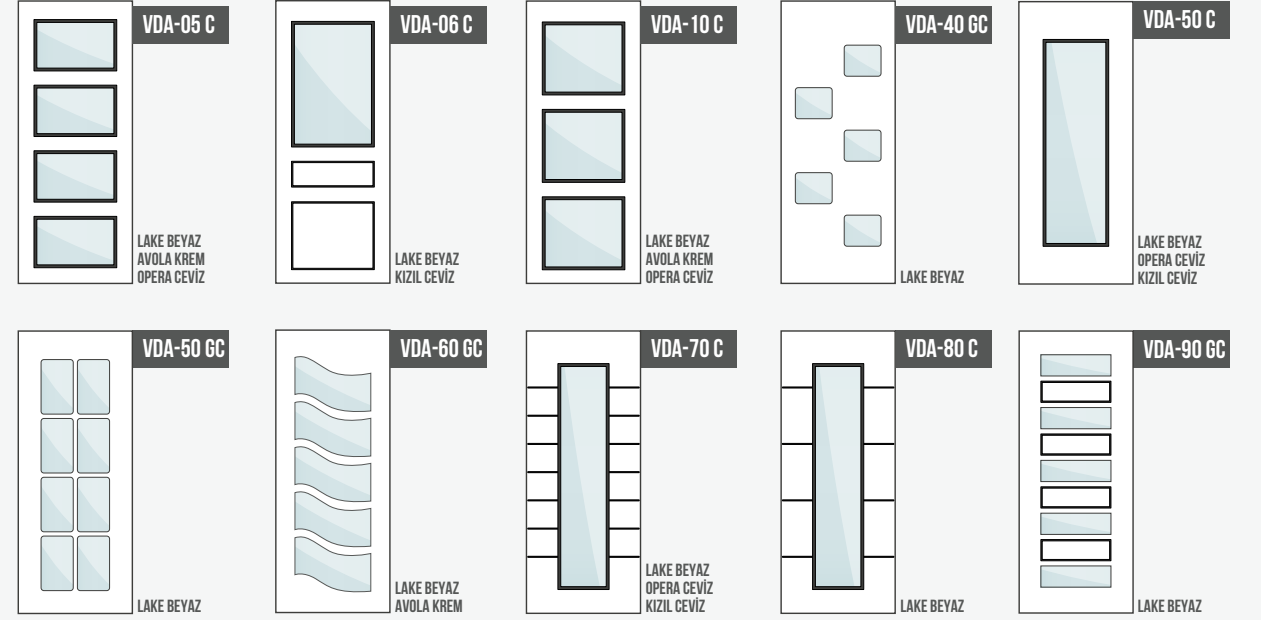

100.000 DEFA AÇMA KAPAMAYA

DAYANIKLI KAPI KANADI
100.000 OPENING/CLOSING CERTIFICATE

VARIODOR

BMTRADA onaylıdır. Tüm ürünlerimizde geçerlidir.
Certificated by BMTRADA. Valid for all our products.

38 DESİBEL

DAHA AZ SES GEÇİRME ÖZELLİĞİ
38 DECIBELS SOUND PROOF CERTIFICATE

VARIODOR

BMTRADA onaylıdır. Classic seri camsız kapılar için geçerlidir.
Certificated by BMTRADA. Applicable for Classic Series.

41 DAKİKAYA KADAR

YANGINA DAYANIKLILIK ÖZELLİĞİ
41 MIN FIRE REACTION CERTIFICATE

VARIODOR

Camsız classic seri ürünlerde özel proje bazı olarak üretilmektedir.
Only for special production in classic series without glass.

ALİZE