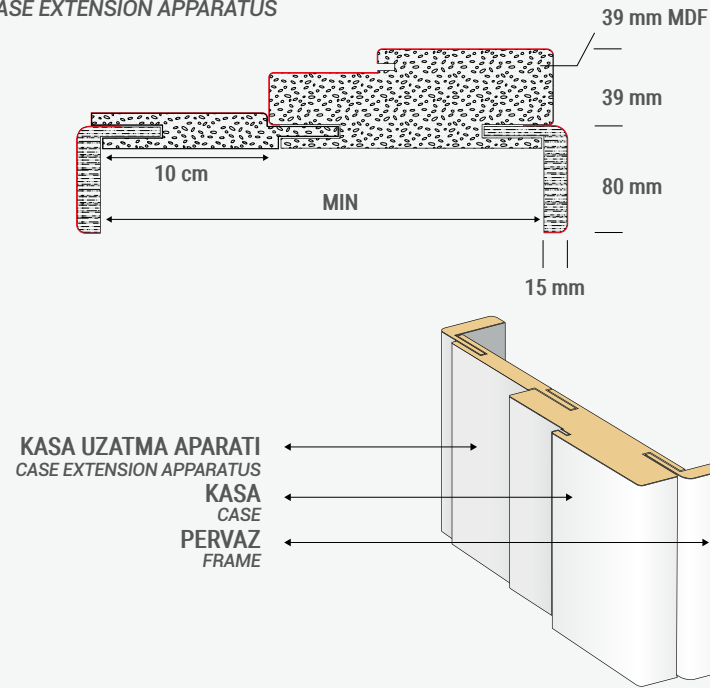

KAPI VE KASA DUVAR KALINLIKLARI KESİTLERİ CROSS-SECTIONS OF WALL THICKNESSES OF DOORS AND FRAMES

ÖZELLİKLER FEATURES

PERVAZ MODELİ FRAME MODEL

KASA UZATMA APARATI CASE EXTENSION APPARATUS

STANDART KAPI KASA BOYUTLARI STANDARD DOOR CASE SIZES