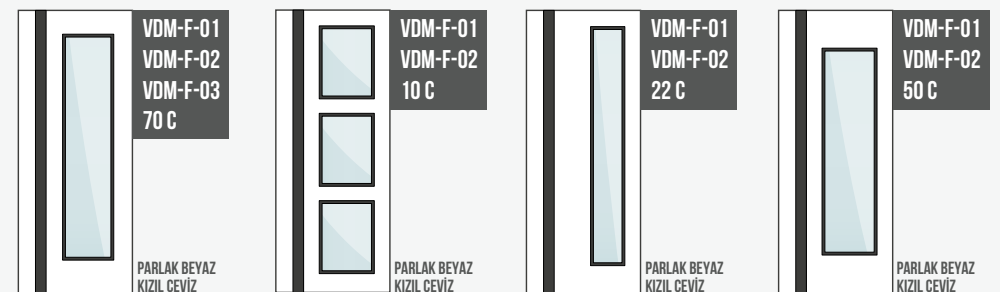

ALİZE

ALİZE FUGALI

CLASSIC

CLASSIC FUGALI

VARIODOR

KAPI VE BİTMİŞ DUVAR ÖLÇÜLERİ

DOOR AND FINISHED WALL MEASUREMENT

ALIZE - CLASSIC