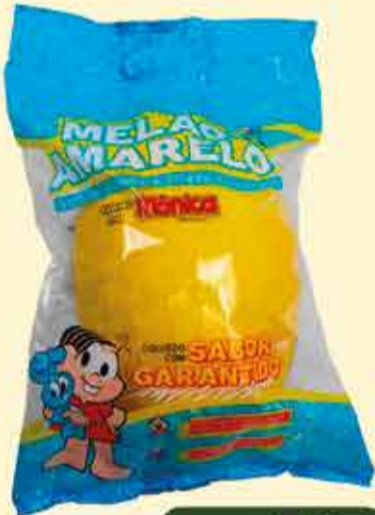

A QUALIDADE DO CAMPO PRESENTE NA
Sua vida

FLV
é só na

OFERTAS VÁLIDAS PARA 12 E 13/11/2024 OU ENQUANTO DURAREM OS ESTOQUES.

Melão Amarelo Turma Da Mônica Granel

R\$ **4,97** Quilo

Kalanchoe P11
R\$ **2,39** Unidade

Calandiva P11
R\$ **2,39** Unidade

Orquidea Phalaenopsis Mini P06
R\$ **42,99** Unidade
OFERTA EXCLUSIVA CLIENTE COOPER
R\$ **17,99** Unidade

Tamarindo 500G

R\$ **9,99** Unidade
OFERTA EXCLUSIVA CLIENTE COOPER
R\$ **7,97** Unidade