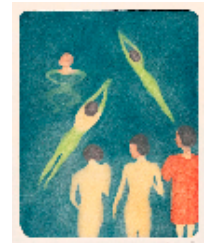

8. Wer ist der Künstler von *Badende Jungen*?

- ☐ Gustav Klimt
- ☐ Edvard Munch
- ☐ Pablo Picasso

9. Wer ist der Künstler dieses Gemäldes mit dem Namen *Baby*?

- ☐ Gustav Klimt
- ☐ Pablo Picasso
- ☐ Vincent van Gogh