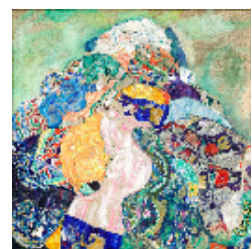

2. *Die Sternennacht* ist eines der berühmtesten Gemälde von

- Gustav Klimt
- Pablo Picasso
- Vincent van Gogh

3. Das Motiv dieses Gemäldes sind die Ehefrau und der Sohn des Künstlers. Wer ist der Künstler?

- Paul Cézanne
- Claude Monet
- Gustav Klimt

4. Wer hat dieses Gemälde geschaffen?

- Alphonse Maria Mucha
- Edvard Munch
- Édouard Manet

5. *Die Brücke von Argenteuil* ist ein berühmtes Gemälde von

- Pierre-Auguste Renoir
- Vincent van Gogh
- Claude Monet

6. Wer ist der Künstler dieses Gemäldes?

- Bootsfahrt von Édouard Manet
- Segeln von Claude Monet
- Sonntagnachmittag von Paul Cézanne

7. Wer ist der Künstler der folgenden Serie?

- Alphonse Maria Mucha
- Claude Monet
- Edvard Munch

8. Wer ist der Künstler von *Badende Jungen*?

- Gustav Klimt
- Edvard Munch
- Pablo Picasso

9. Wer ist der Künstler dieses Gemäldes mit dem Namen *Baby*?

- Gustav Klimt
- Pablo Picasso
- Vincent van Gogh