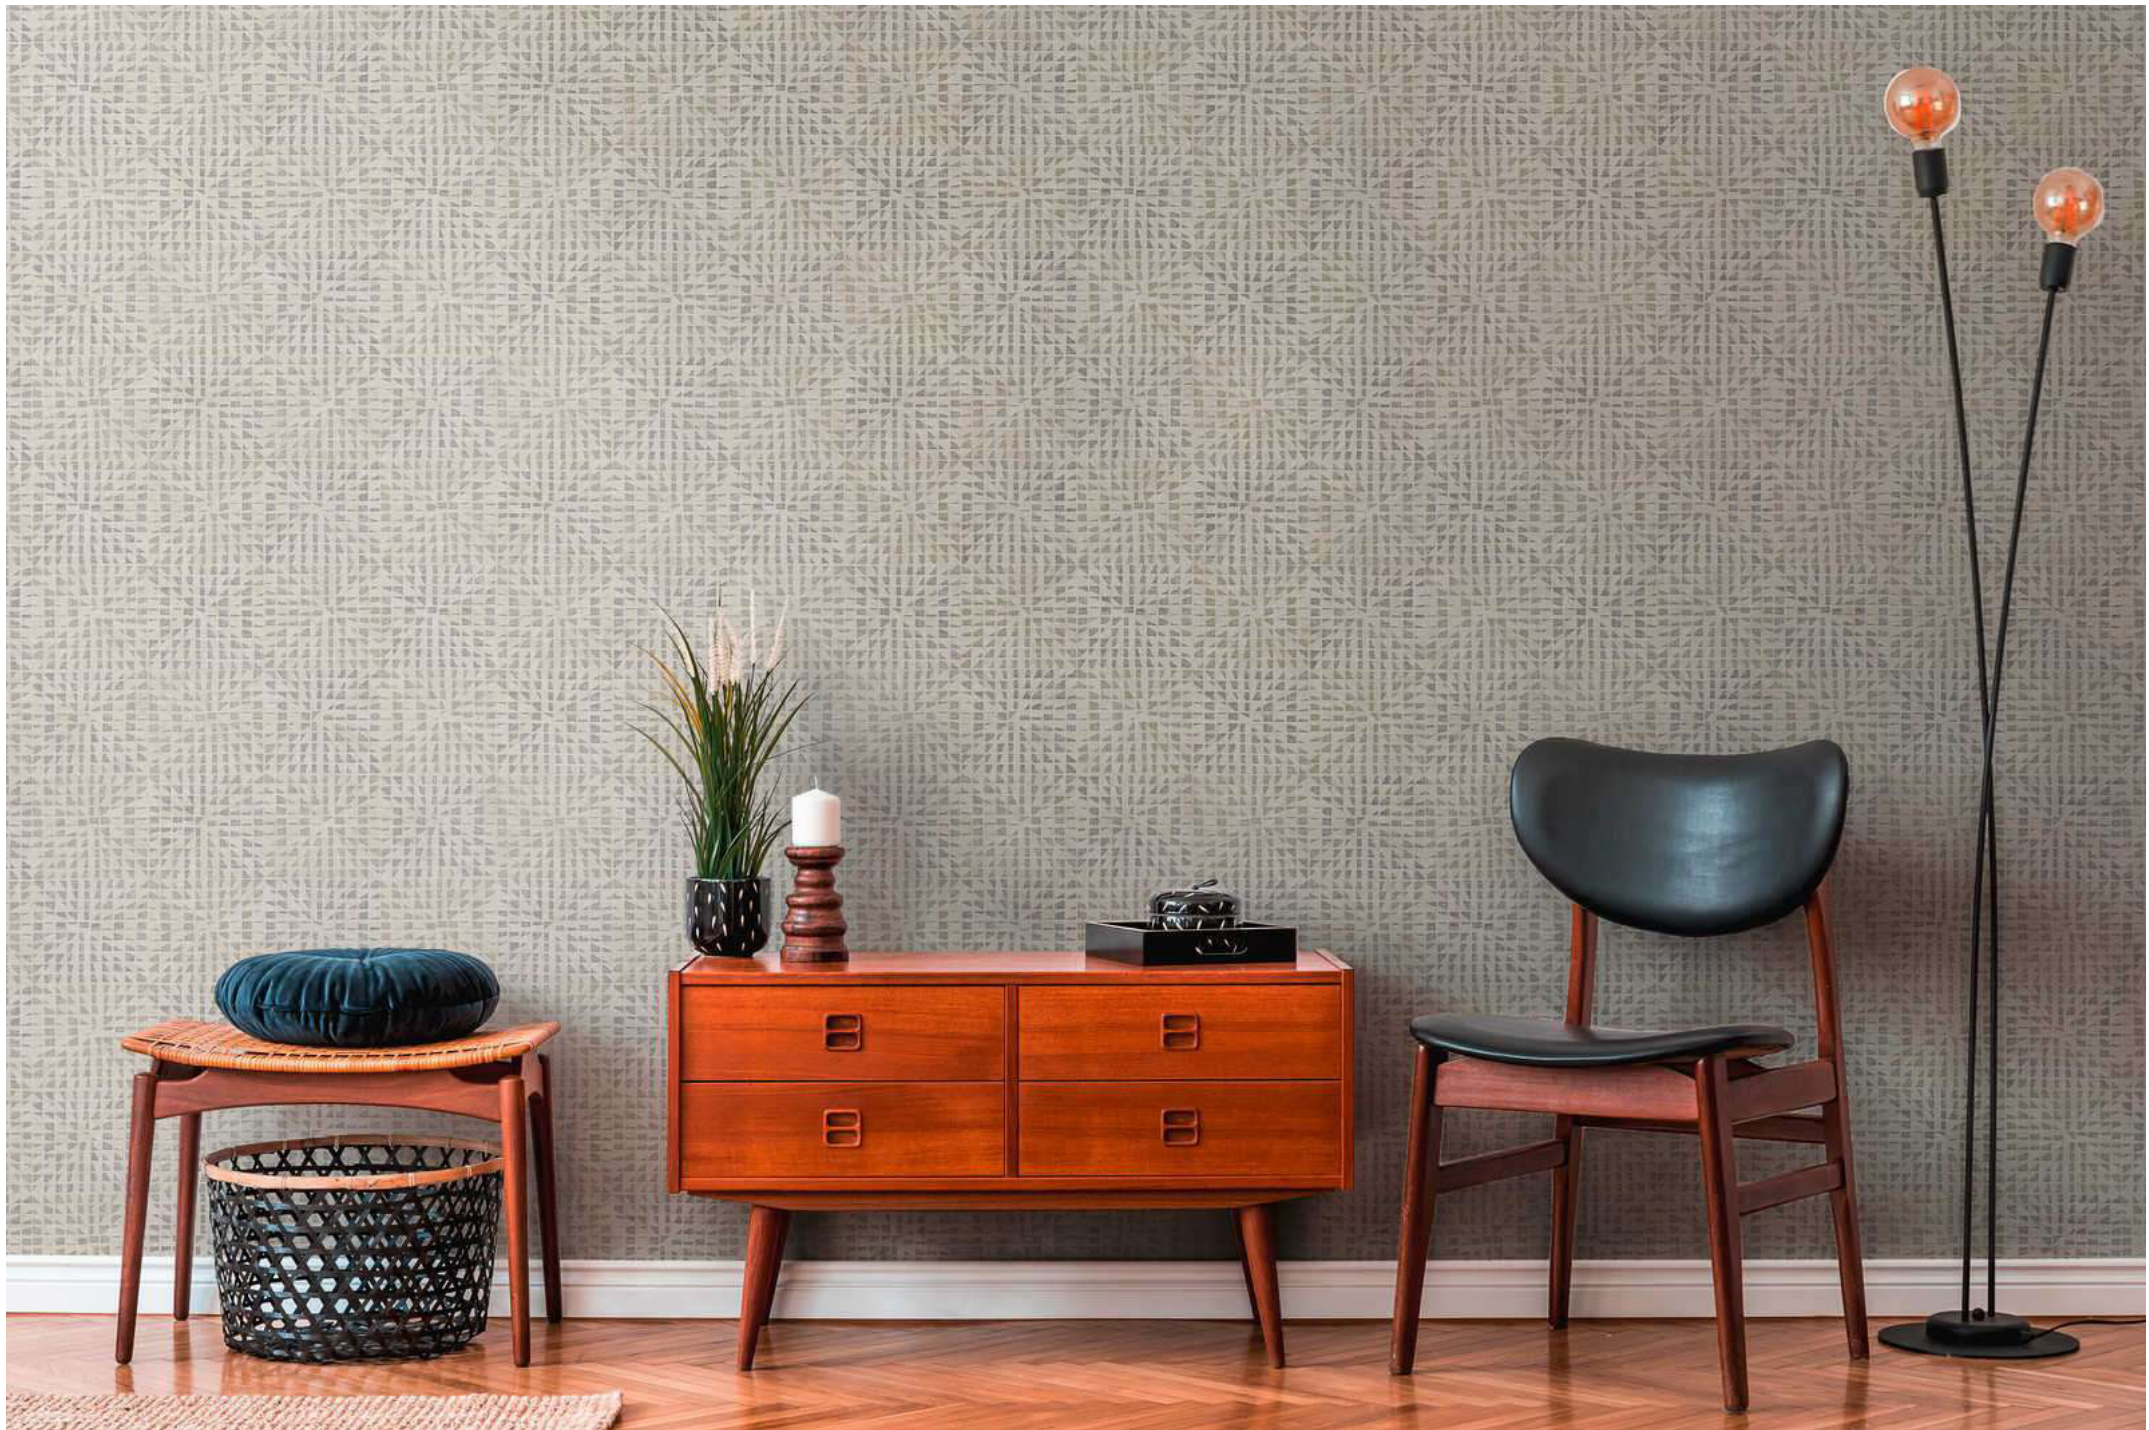

espacio ideal

D I S E Ñ O A T U M E D I D A

AMBIENTES ATTRACTIVE

♥ Lieblingsessen
Mo: Pasta
Di: Salat
Mi: Schnitz
Do: ?
Fr: Pizza
Sa: grillen
So: zu Oma

Follow The Flow

ENJOY
THE
LITTLE
THINGS

Follow The Flow