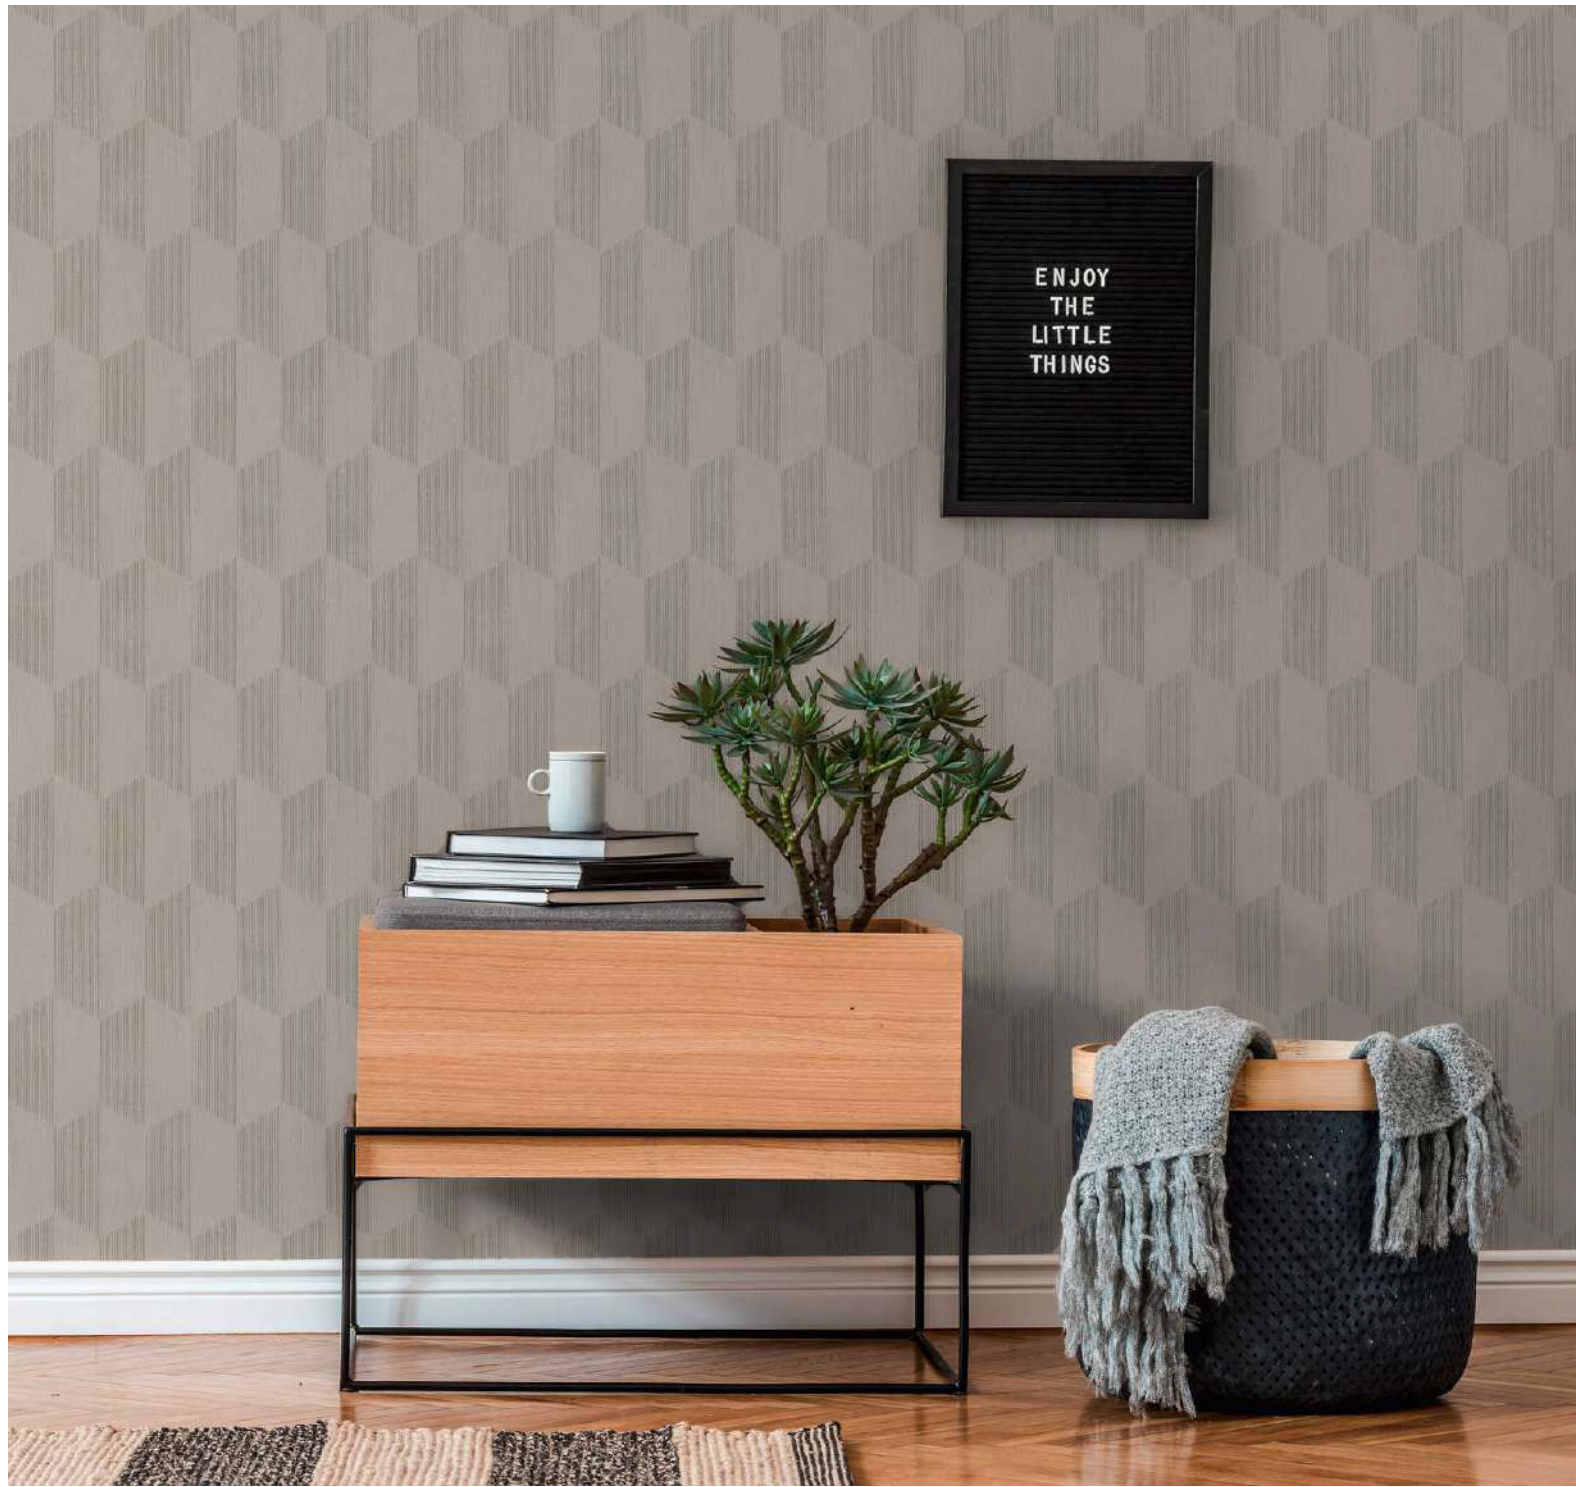

espacio ideal

D I S E Ñ O A T U M E D I D A

AMBIENTES ATTRACTIVE

♥ Lieblingsessen
Mo: Pasta
Di: Salat
Mi: Schnitz
Do: ?
Fr: Pizza
Sa: grillen
So: zu Oma

Follow The Flow

ENJOY
THE
LITTLE
THINGS

Follow The Flow