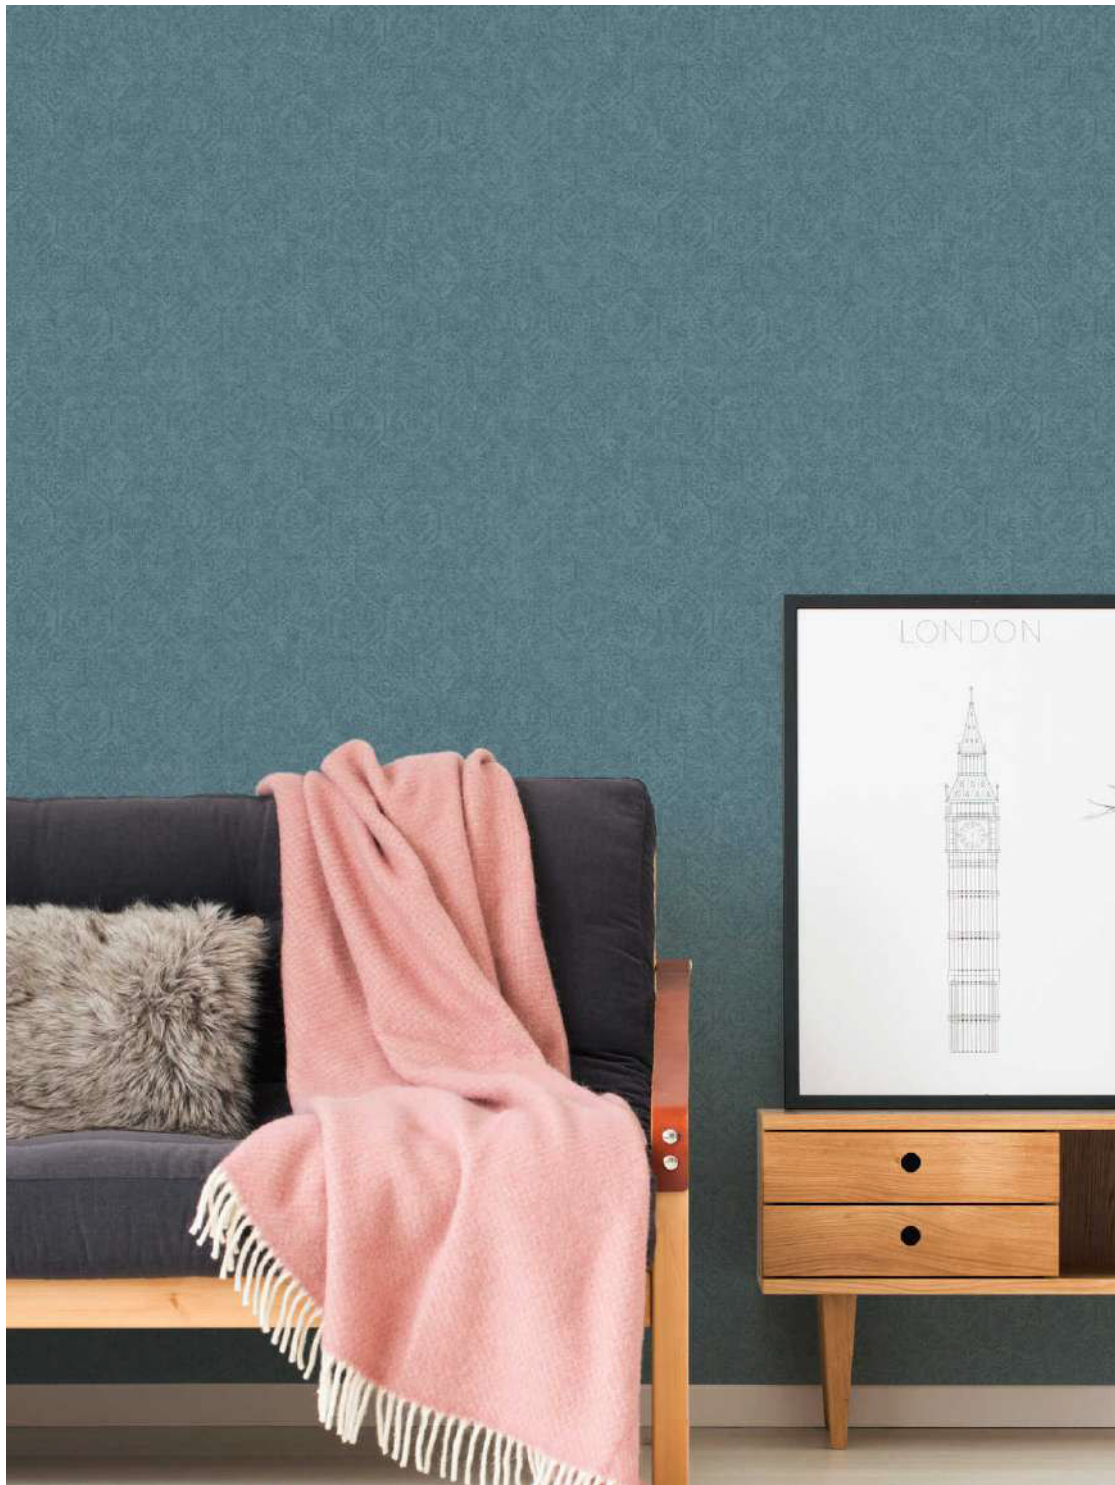

espacio ideal

D I S E Ñ O A T U M E D I D A

AMBIENTES ATTRACTIVE

♥ Lieblingsessen
Mo: Pasta
Di: Salat
Mi: Schnitz
Do: ?
Fr: Pizza
Sa: grillen
So: zu Oma

Follow The Flow

ENJOY
THE
LITTLE
THINGS

Follow The Flow