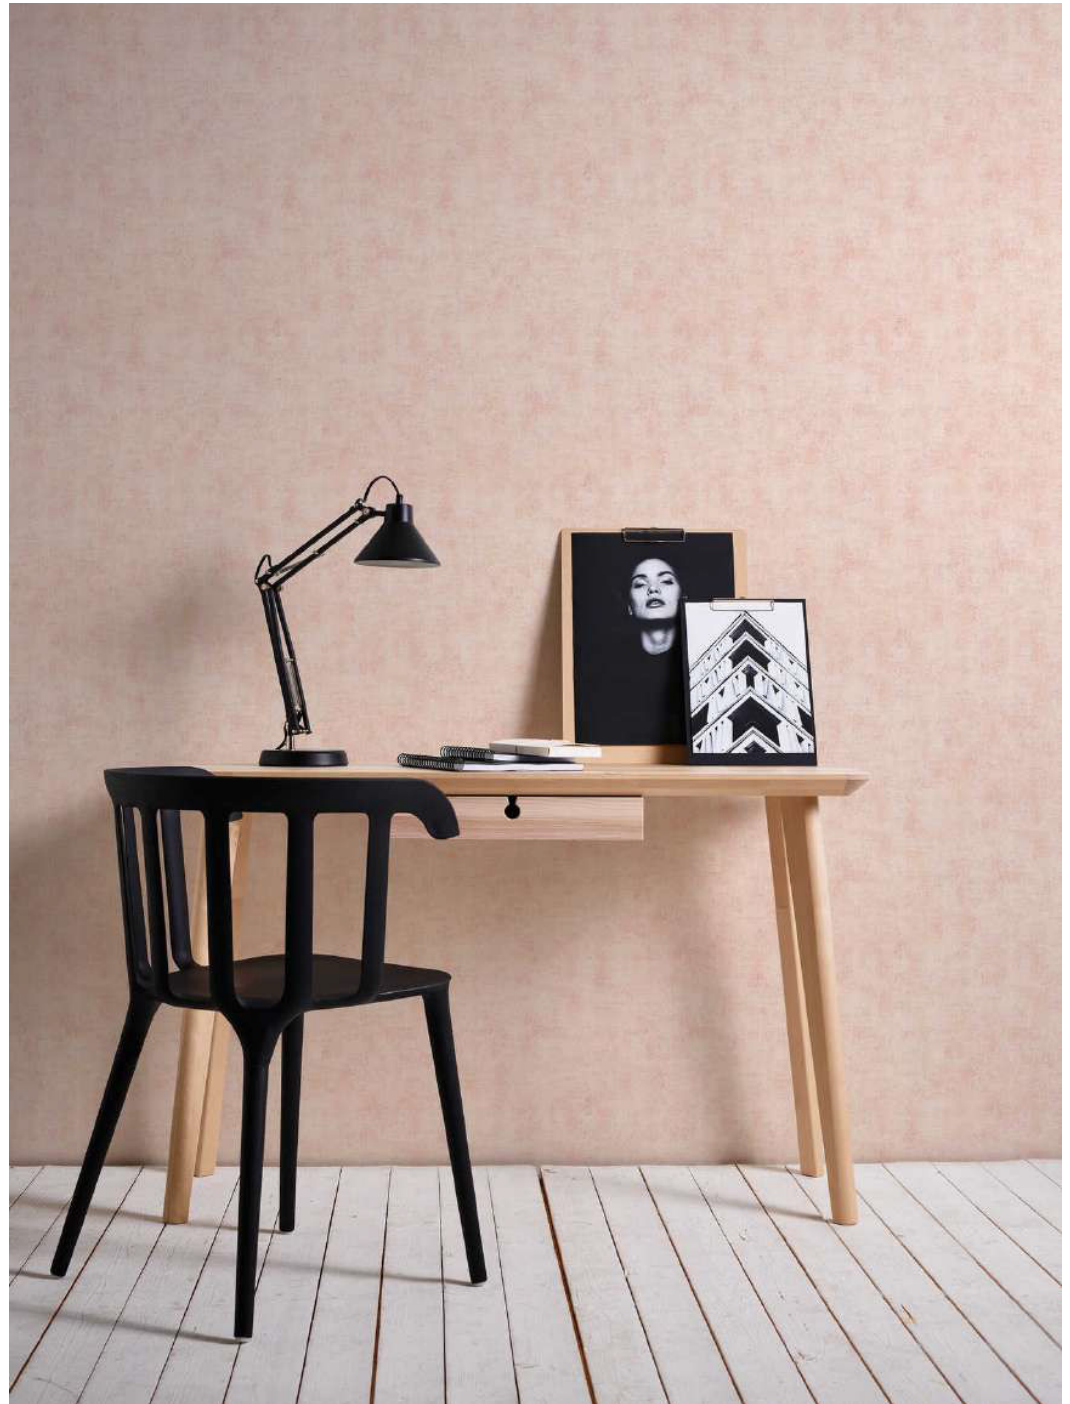

espacio ideal

D I S E Ñ O A T U M E D I D A

AMBIENTES ATTRACTIVE

♥ Lieblingsessen
Mo: Pasta
Di: Salat
Mi: Schnitz
Do: ?
Fr: Pizza
Sa: grillen
So: zu Oma

Follow The Flow

ENJOY
THE
LITTLE
THINGS

Follow The Flow