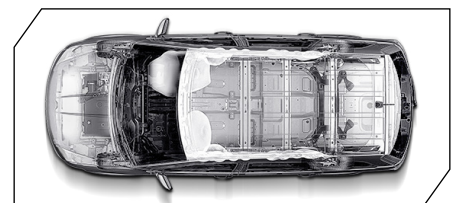

Barras de acero en puertas y techo

DIVEMOTOR Información en base a Guía de Códigos de fábrica BUX hasta el 30/09/2019. Equipamiento/accesorios/precios pueden variar sin previo aviso. Precio considera tipo de campo referencial según caja Diveimport al 17/08/2019 s/ 3.39. Cambios de especificaciones, equipamientos y colores, consultarlo con el representante de la marca en el país. Imágenes referenciales. Para mayor información visite nuestros concesionarios autorizados. www.divemotor.com. Dodge es una marca del grupo Chrysler LLC. Diveimport S.A.