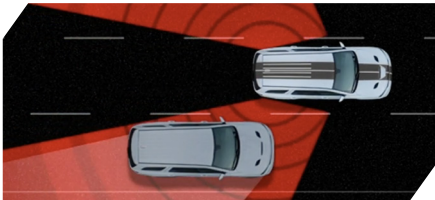

HIGHLIGHTS

Pantalla Táctil 8.4' Apple Car Play & Android Auto / Navegador GPS

Sunroof en primera fila

Memoria de asiento piloto / espejos / radio

Detector de punto ciego

Paletas de cambios montados en el timón forrado de cuero perforado