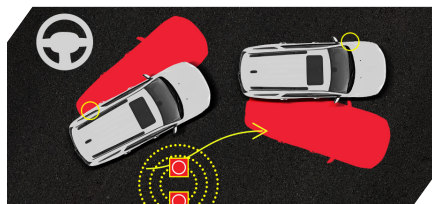

Control electrónico de estabilidad