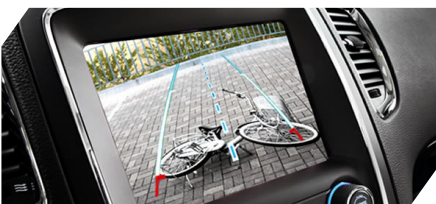

Cámara de retroceso / sensores delanteros y posteriores