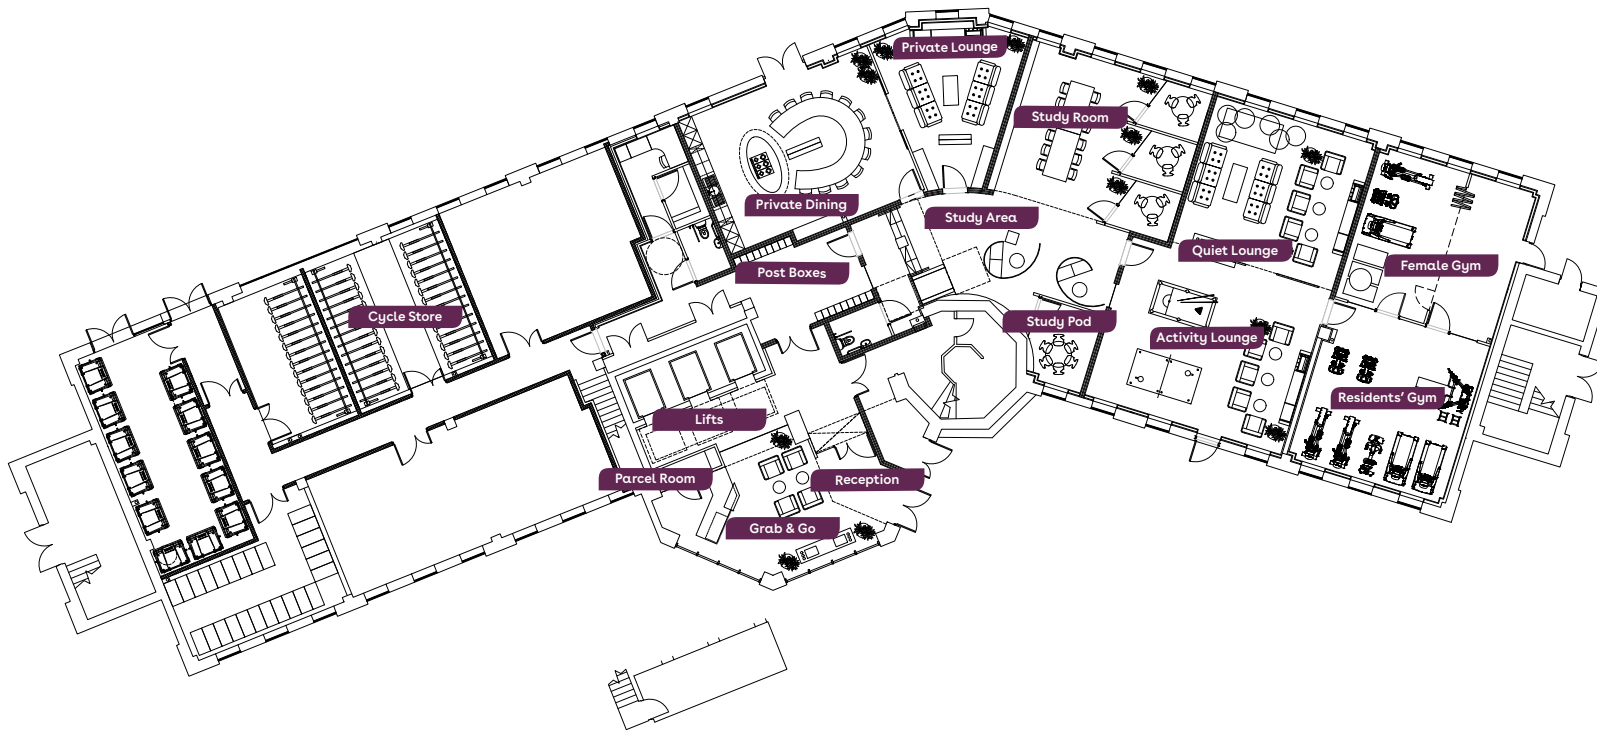

Q Three

GF

Ground Floor

Q Three,
30 Westgate,
Leeds,
LS1 2FP

-  Superior
-  Deluxe
-  Premium

Q Three

1

First Floor

Q Three,
30 Westgate,
Leeds,
LS1 2FP

- Superior
- Deluxe
- Premium

| Flat | Size (sqm) |
|------|------------|
| 0101 | 30.0 |
| 0102 | 27.0 |
| 0103 | 30.1 |
| 0104 | 21.4 |
| 0105 | 21.8 |
| 0106 | 22.0 |
| 0107 | 21.8 |
| 0108 | 30.0 |
| 0109 | 21.7 |
| 0110 | 21.8 |
| 0111 | 28.6 |
| 0112 | 31.7 |
| 0113 | 31.6 |
| 0114 | 21.8 |
| 0115 | 21.8 |
| 0116 | 32.2 |
| 0117 | 21.6 |
| 0118 | 21.7 |
| 0119 | 31.1 |
| 0120 | 28.0 |
| 0121 | 20.6 |
| 0122 | 35.3 |

Second Floor

Q Three,
30 Westgate,
Leeds,
LS1 2FP

- Superior
- Deluxe
- Premium

Flat Size (sqm)

| | |
|------|------|
| 0201 | 30.0 |
| 0202 | 27.0 |
| 0203 | 30.1 |
| 0204 | 21.4 |
| 0205 | 21.8 |
| 0206 | 22.0 |
| 0207 | 21.8 |
| 0208 | 30.0 |
| 0209 | 21.7 |
| 0210 | 21.8 |
| 0211 | 28.6 |
| 0212 | 31.7 |
| 0213 | 33.8 |
| 0214 | 21.8 |
| 0215 | 21.8 |
| 0216 | 32.2 |
| 0217 | 21.6 |
| 0218 | 21.7 |
| 0219 | 31.1 |
| 0220 | 28.0 |
| 0221 | 20.6 |
| 0222 | 35.3 |

Third Floor

Q Three,
30 Westgate,
Leeds,
LS1 2FP

- Superior
- Deluxe
- Premium

Flat Size (sqm)

| | |
|------|------|
| 0301 | 29.9 |
| 0302 | 28.2 |
| 0303 | 30.0 |
| 0304 | 21.7 |
| 0305 | 21.8 |
| 0306 | 22.0 |
| 0307 | 21.7 |
| 0308 | 30.0 |
| 0309 | 21.7 |
| 0310 | 21.7 |
| 0311 | 28.6 |
| 0312 | 31.6 |
| 0313 | 35.1 |
| 0314 | 21.8 |
| 0315 | 21.8 |
| 0316 | 32.2 |
| 0317 | 21.6 |
| 0318 | 21.7 |
| 0319 | 31.1 |
| 0320 | 27.9 |
| 0321 | 20.5 |
| 0322 | 35.3 |