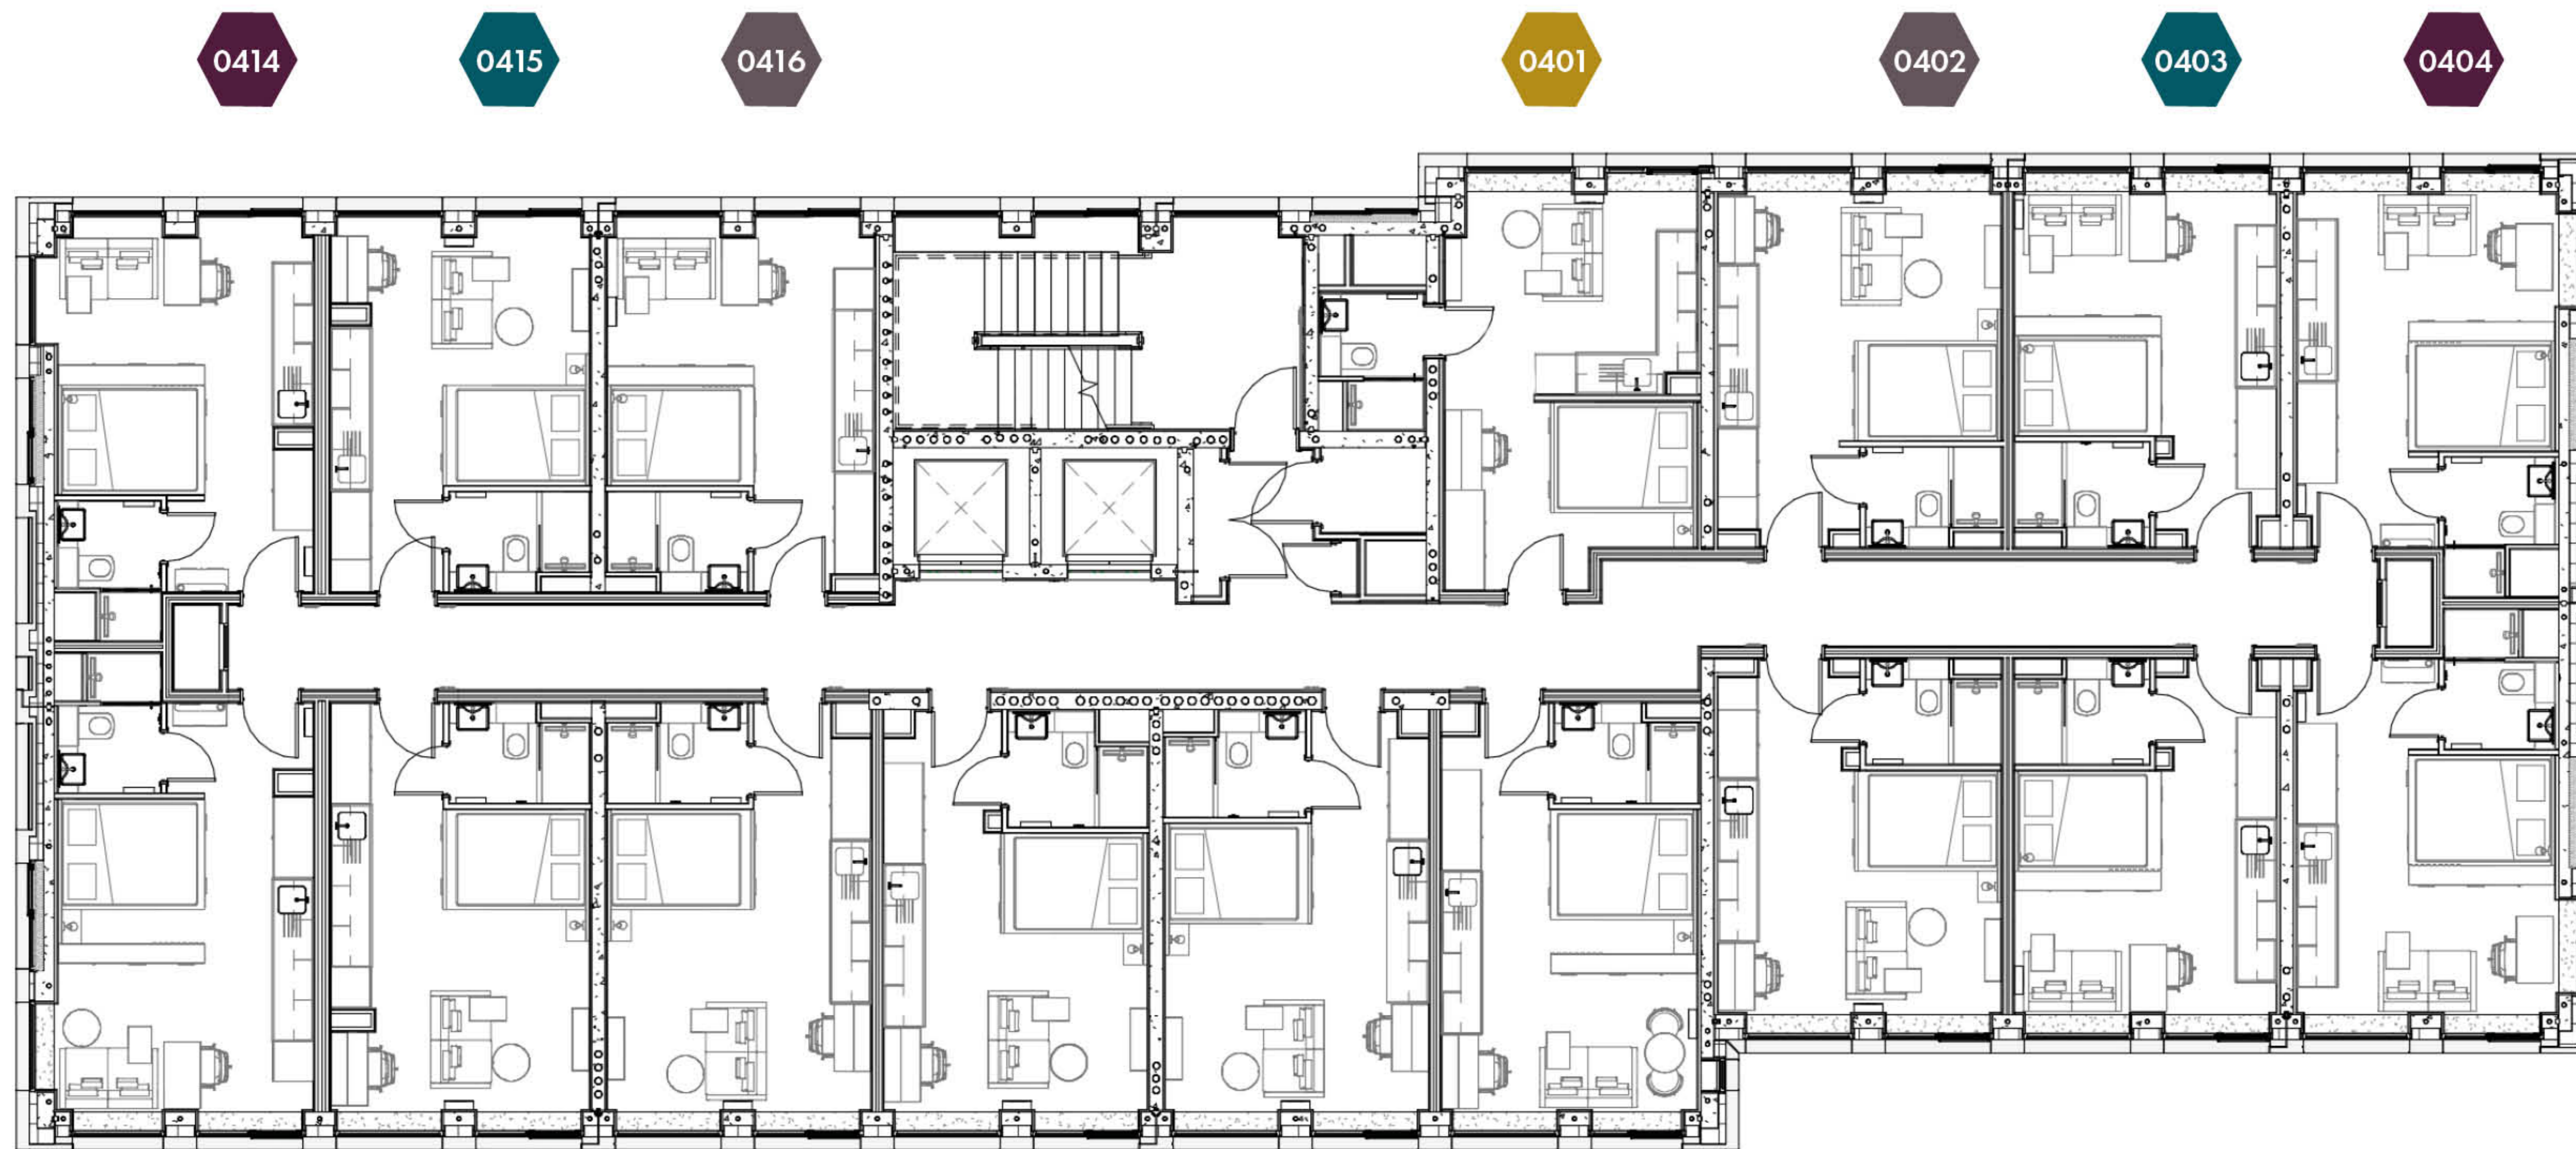

Live Oasis St Albans Place

4

Fourth Floor

Live Oasis St Albans Place,
41 Wade Lane,
Leeds,
LS2 8NJ

-  Superior
-  Executive
-  Premium
-  Deluxe

Flat Size (sqm)

0401	24
0402	22
0403	20
0404	22
0405	22
0406	20
0407	22
0408	23
0409	23
0410	23
0411	24
0412	23
0413	24
0414	21
0415	20
0416	21