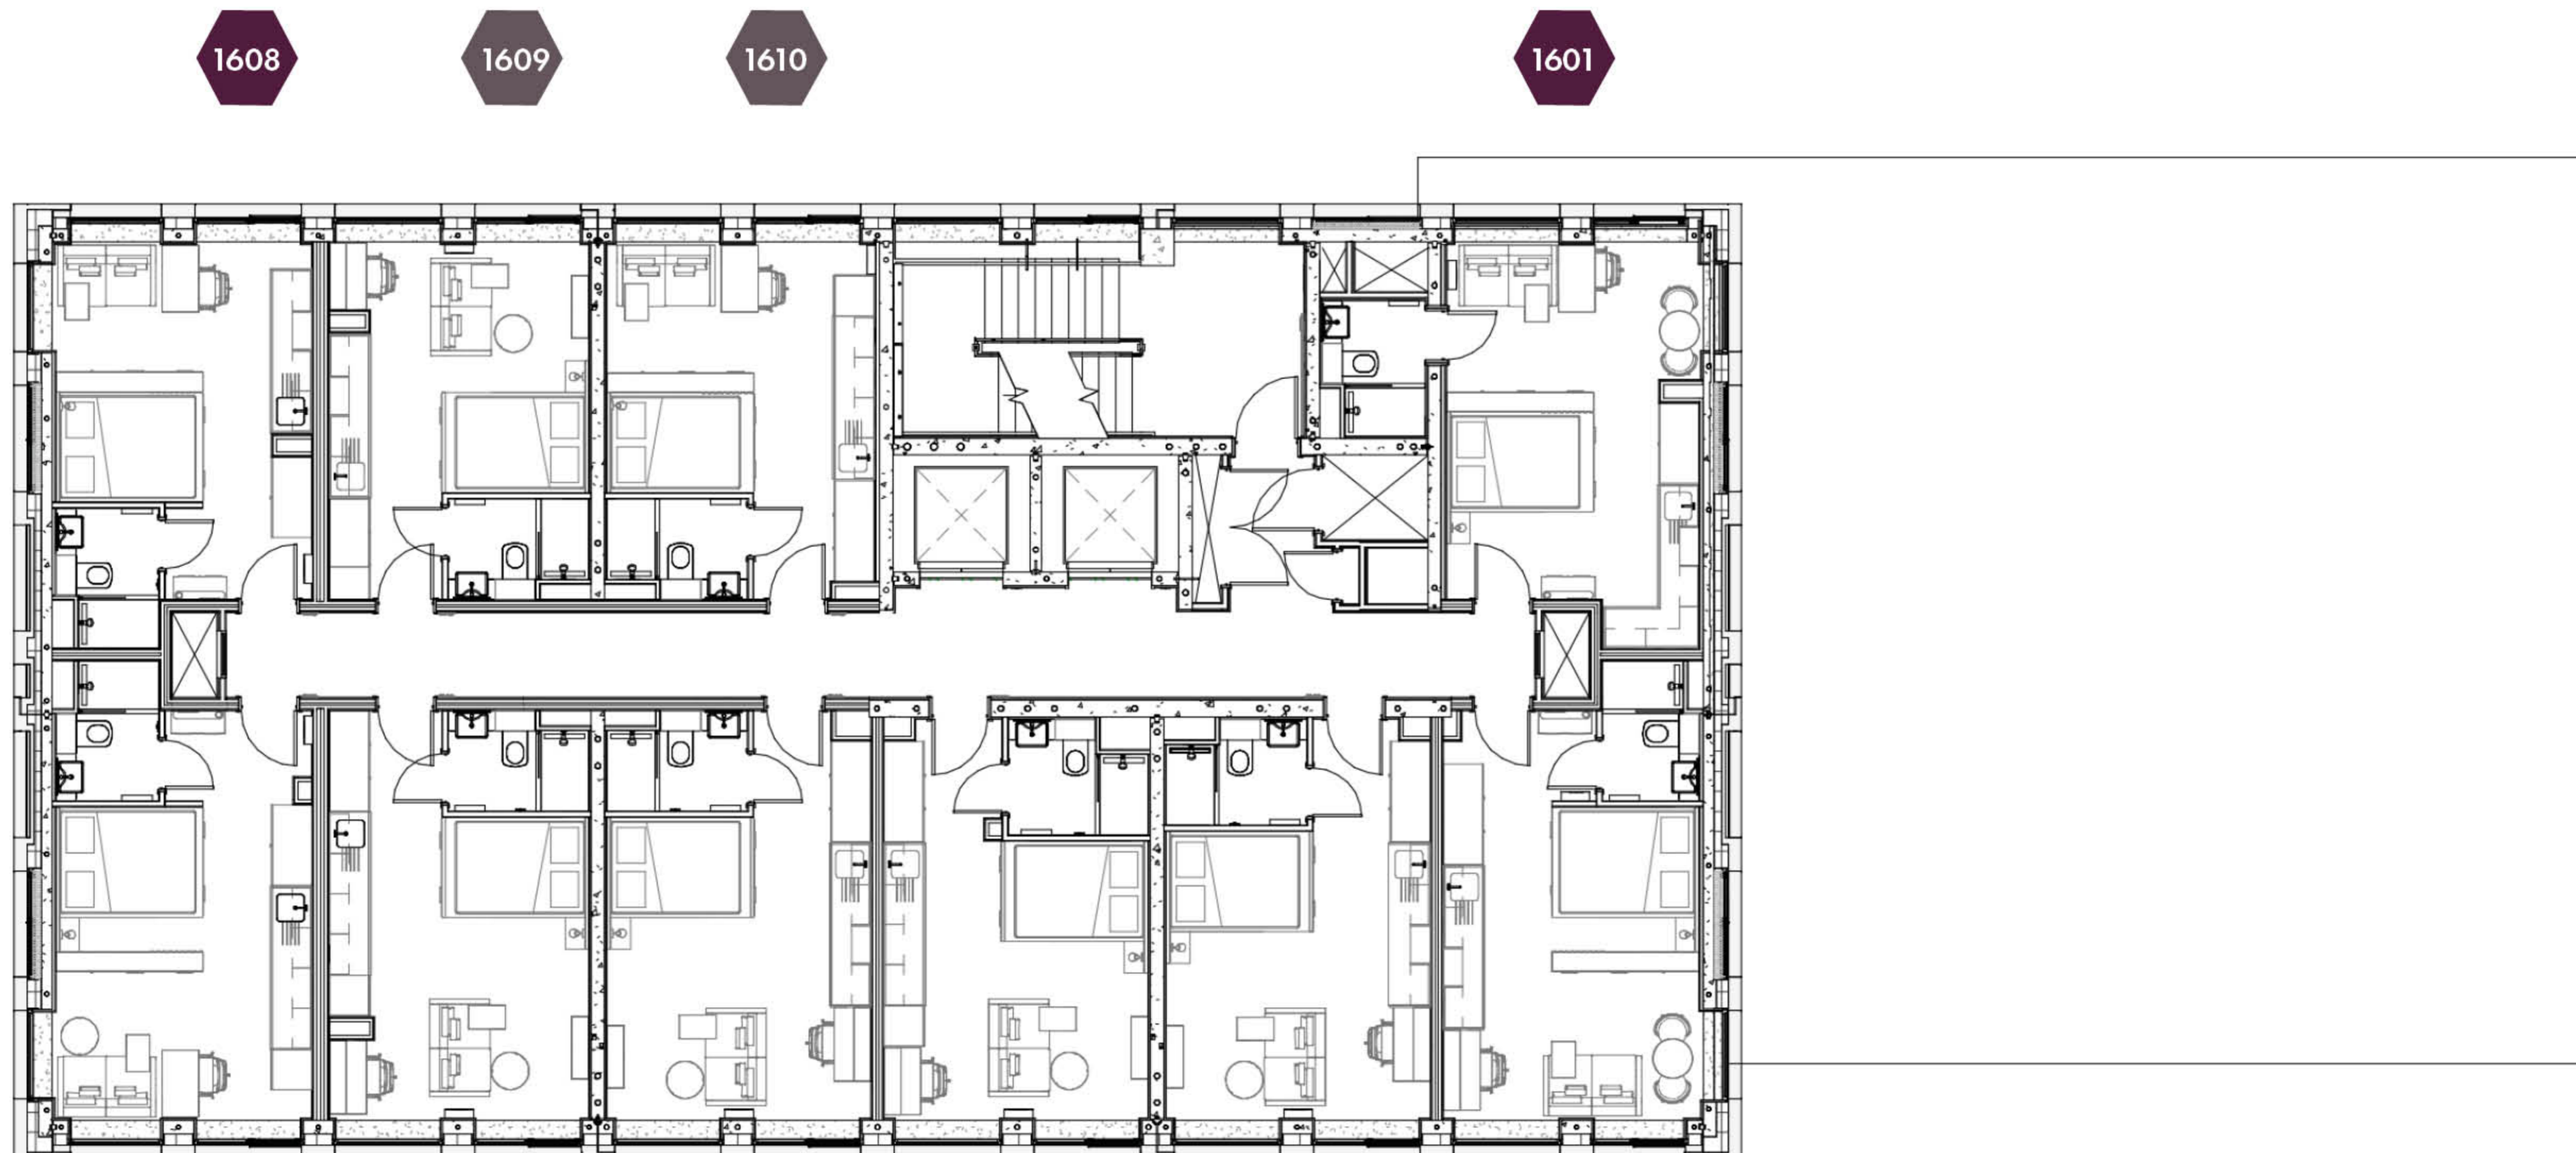

Live Oasis St Albans Place

16

Sixteenth Floor

Live Oasis St Albans Place,
41 Wade Lane,
Leeds,
LS2 8NJ

-  Superior
-  Executive
-  Deluxe

Flat Size (sqm)

1601	24
1602	24
1603	23
1604	23
1605	24
1606	23
1607	24
1608	21
1609	20
1610	21

1608

1609

1610

1601

1607

1606

1605

1604