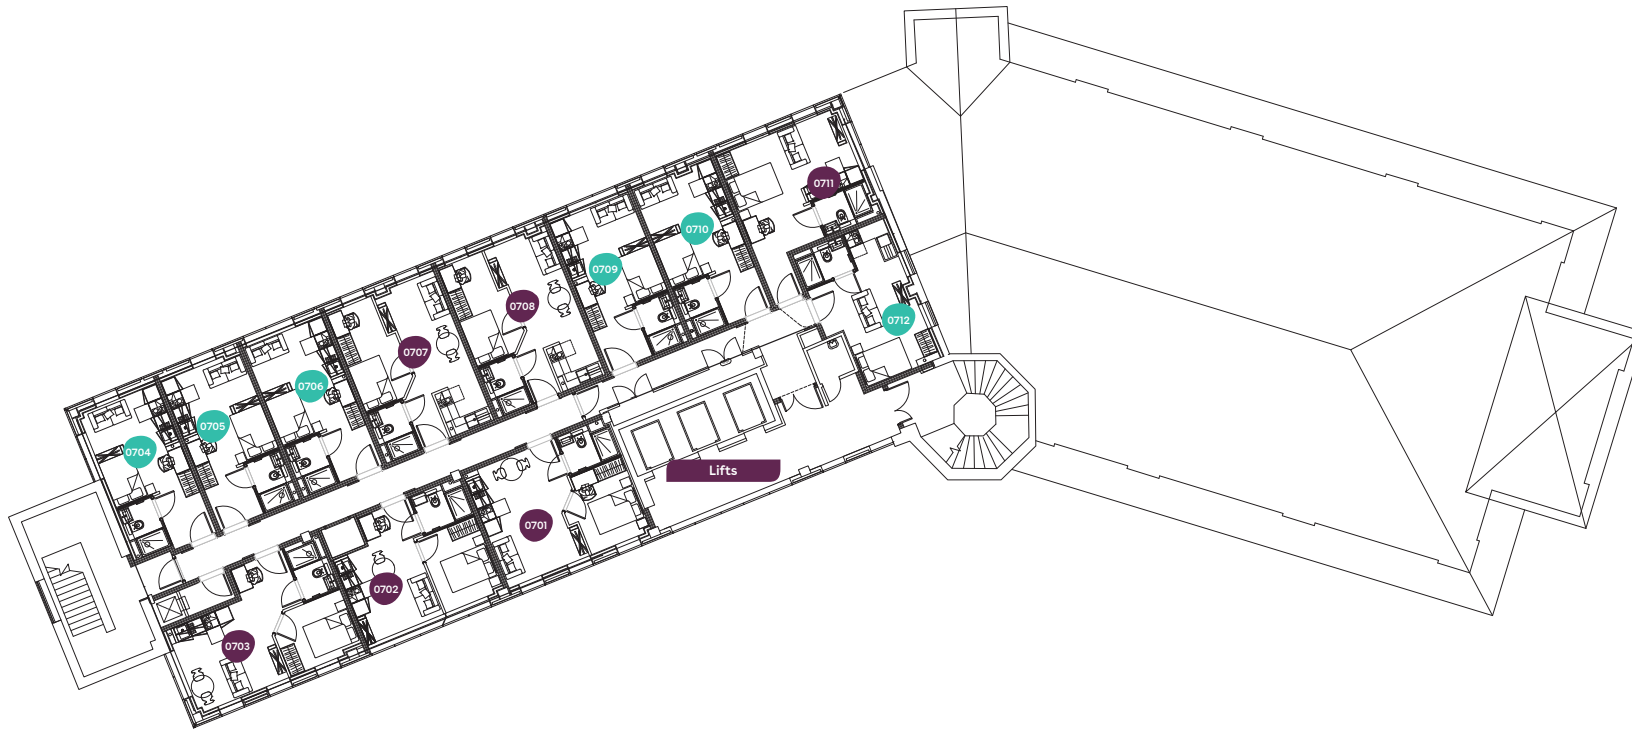

## Sixth Floor

Q Three Residence,  
Westgate,  
Leeds, LS1 2AX

 Superior

 Premium

Flat	Size (sqm)
0601	30.2
0602	27.1
0603	30.2
0604	21.3
0605	21.8
0606	21.9
0607	29.8
0608	29.7
0609	21.9
0610	21.7
0611	55.5

## Seventh Floor

Q Three Residence,  
Westgate,  
Leeds, LS1 2AX

 Superior

 Premium

Flat	Size (sqm)
0701	30.2
0702	26.9
0703	30.2
0704	21.3
0705	21.8
0706	21.9
0707	29.8
0708	29.8
0709	21.9
0710	21.7
0711	26.2
0712	21.6