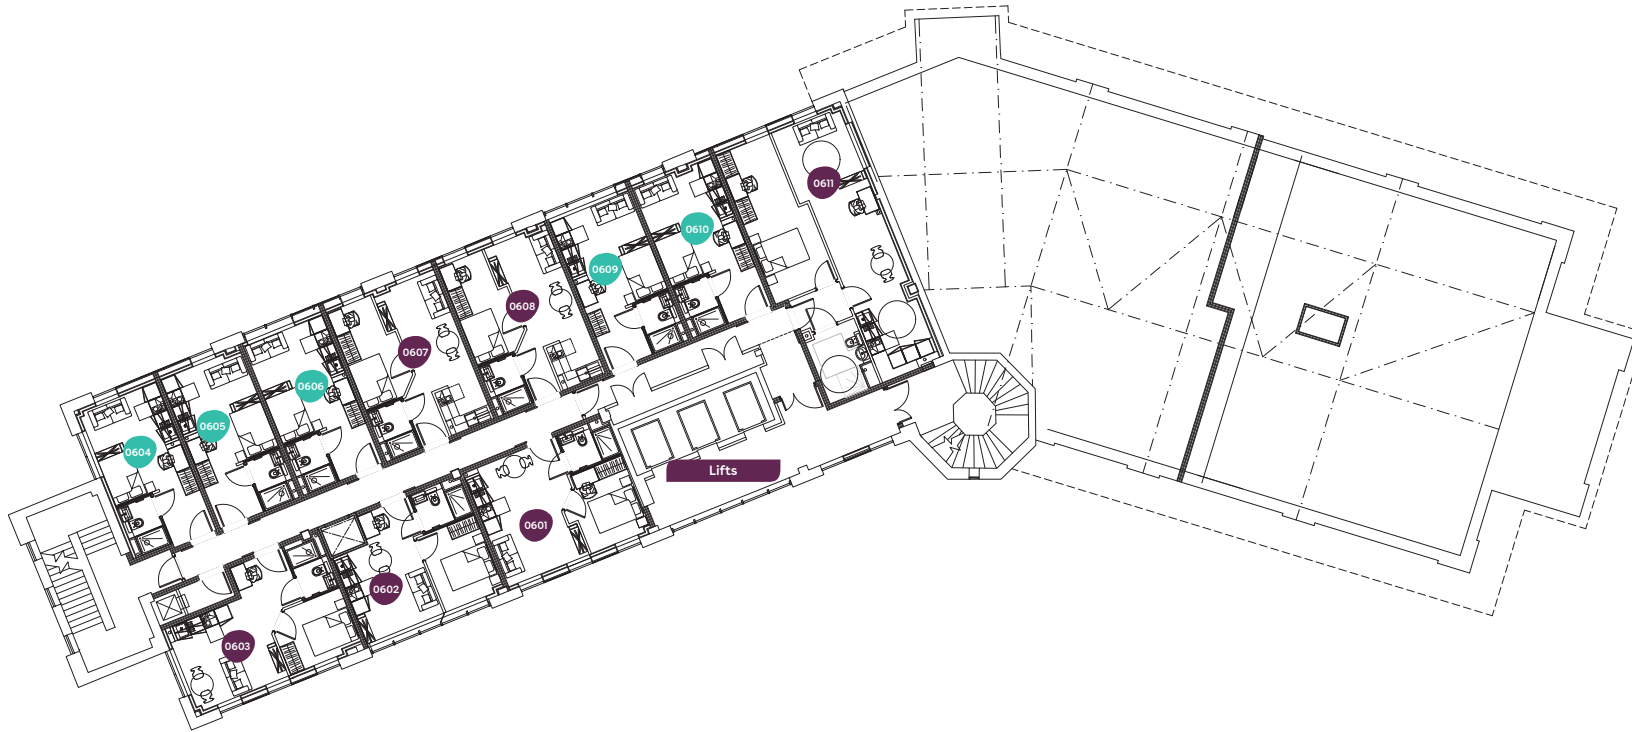

## Fourth Floor

Q Three Residence,  
Westgate,  
Leeds, LS1 2AX

- Superior
- Deluxe
- Premium

Flat	Size (sqm)
0401	29.9
0402	28.2
0403	30.0
0404	21.7
0405	21.8
0406	22.0
0407	21.7
0408	30.0
0409	21.7
0410	21.7
0411	28.6
0412	31.6
0413	31.5
0414	21.8
0415	21.8
0416	32.2
0417	21.6
0418	21.7
0419	31.1
0420	27.9
0421	20.5
0422	35.3

## Fifth Floor

Q Three Residence,  
Westgate,  
Leeds, LS1 2AX

- Superior
- Deluxe
- Premium

Flat                      Size (sqm)

0501	29.9
0502	28.2
0503	30.0
0504	21.7
0505	21.8
0506	22.0
0507	21.7
0508	30.0
0509	21.7
0510	21.7
0511	28.6
0512	31.6
0513	31.5
0514	21.8
0515	21.8
0516	32.2
0517	21.6
0518	21.7
0519	31.1
0520	27.9
0521	20.5
0522	35.3

## Sixth Floor

Q Three Residence,  
Westgate,  
Leeds, LS1 2AX

 Superior

 Premium

Flat	Size (sqm)
0601	30.2
0602	27.1
0603	30.2
0604	21.3
0605	21.8
0606	21.9
0607	29.8
0608	29.7
0609	21.9
0610	21.7
0611	55.5

## Seventh Floor

Q Three Residence,  
Westgate,  
Leeds, LS1 2AX

 Superior

 Premium

Flat	Size (sqm)
0701	30.2
0702	26.9
0703	30.2
0704	21.3
0705	21.8
0706	21.9
0707	29.8
0708	29.8
0709	21.9
0710	21.7
0711	26.2
0712	21.6