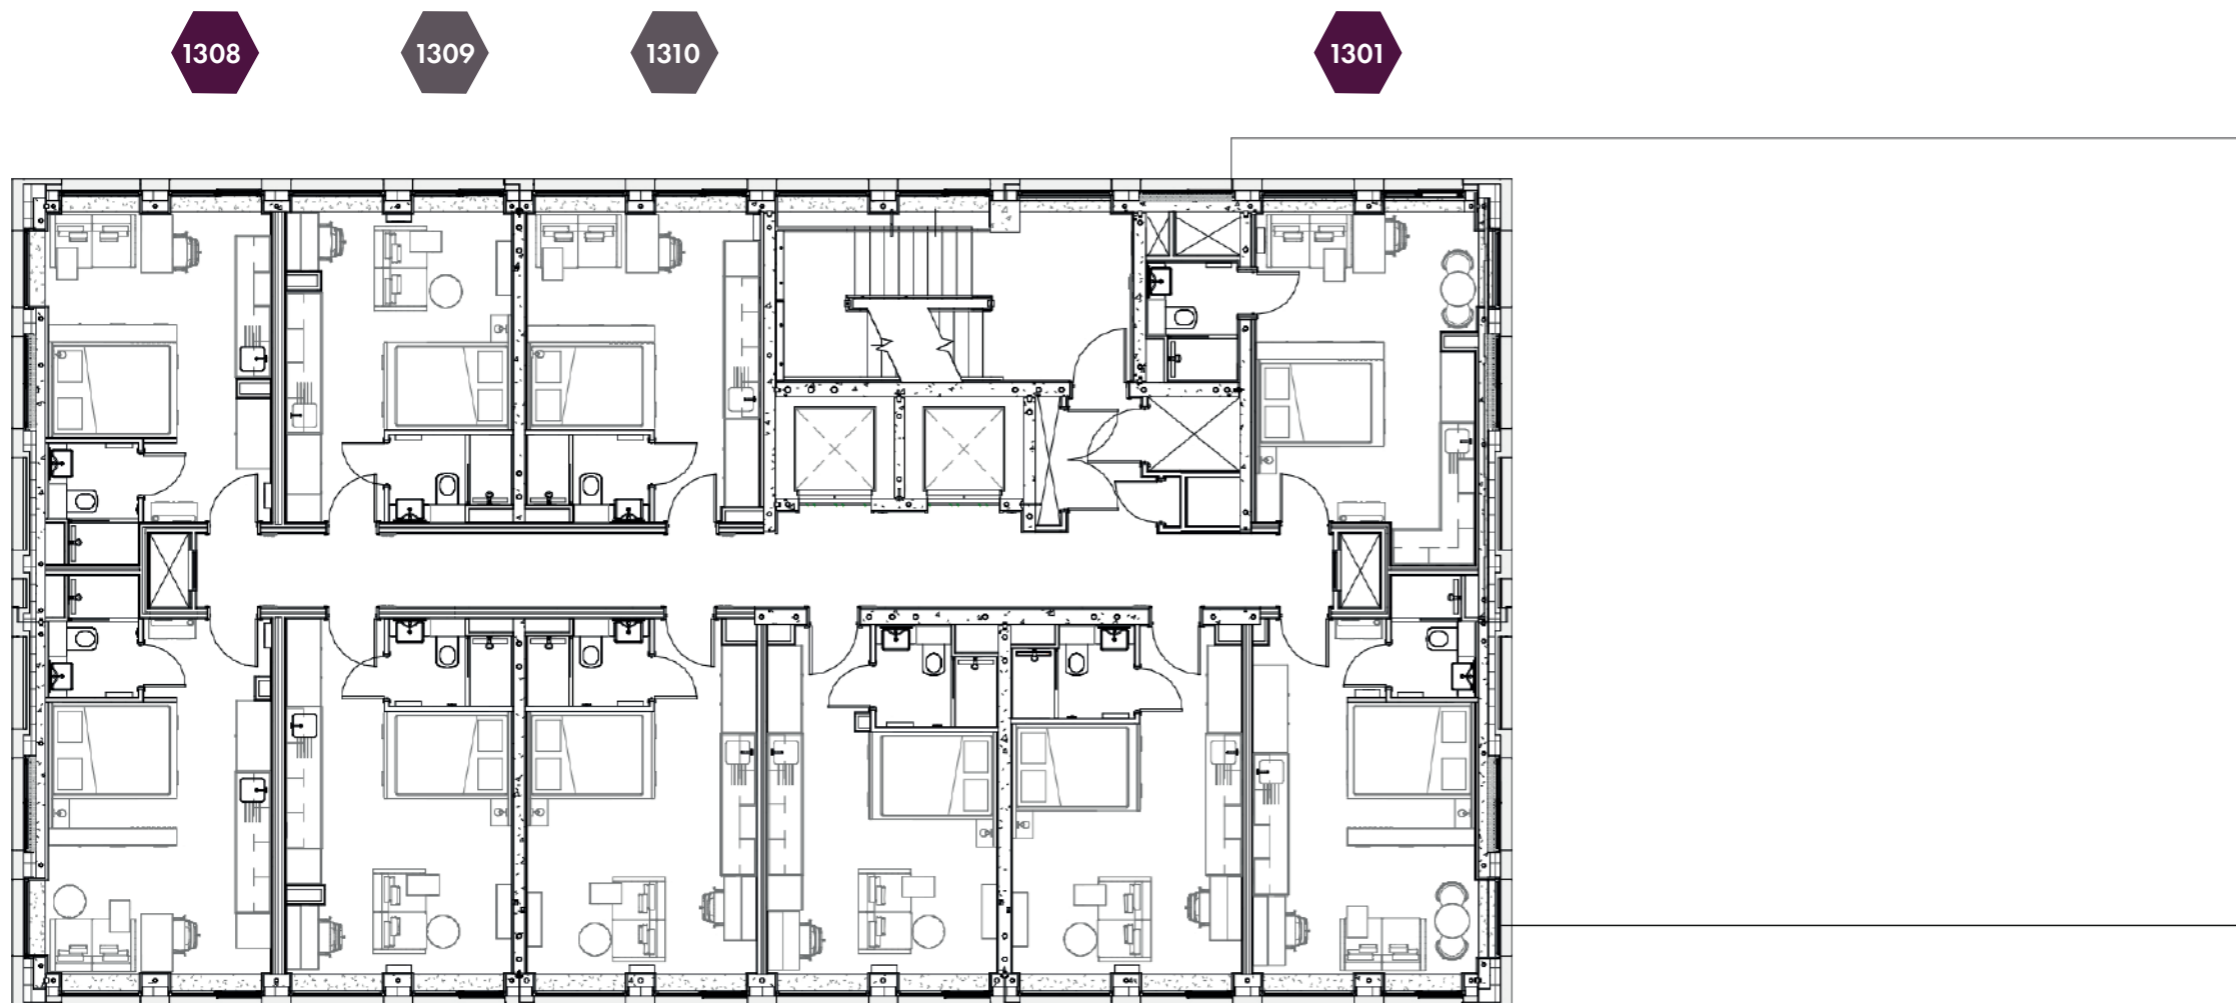

## Thirteenth Floor

Live Oasis St Albans Place,  
2 St Albans Place,  
Leeds,  
LS2 8GF

-  Superior
-  Executive
-  Deluxe

Flat      Size (sqm)

1301	24
1302	24
1303	23
1304	23
1305	24
1306	23
1307	24
1308	21
1309	20
1310	21