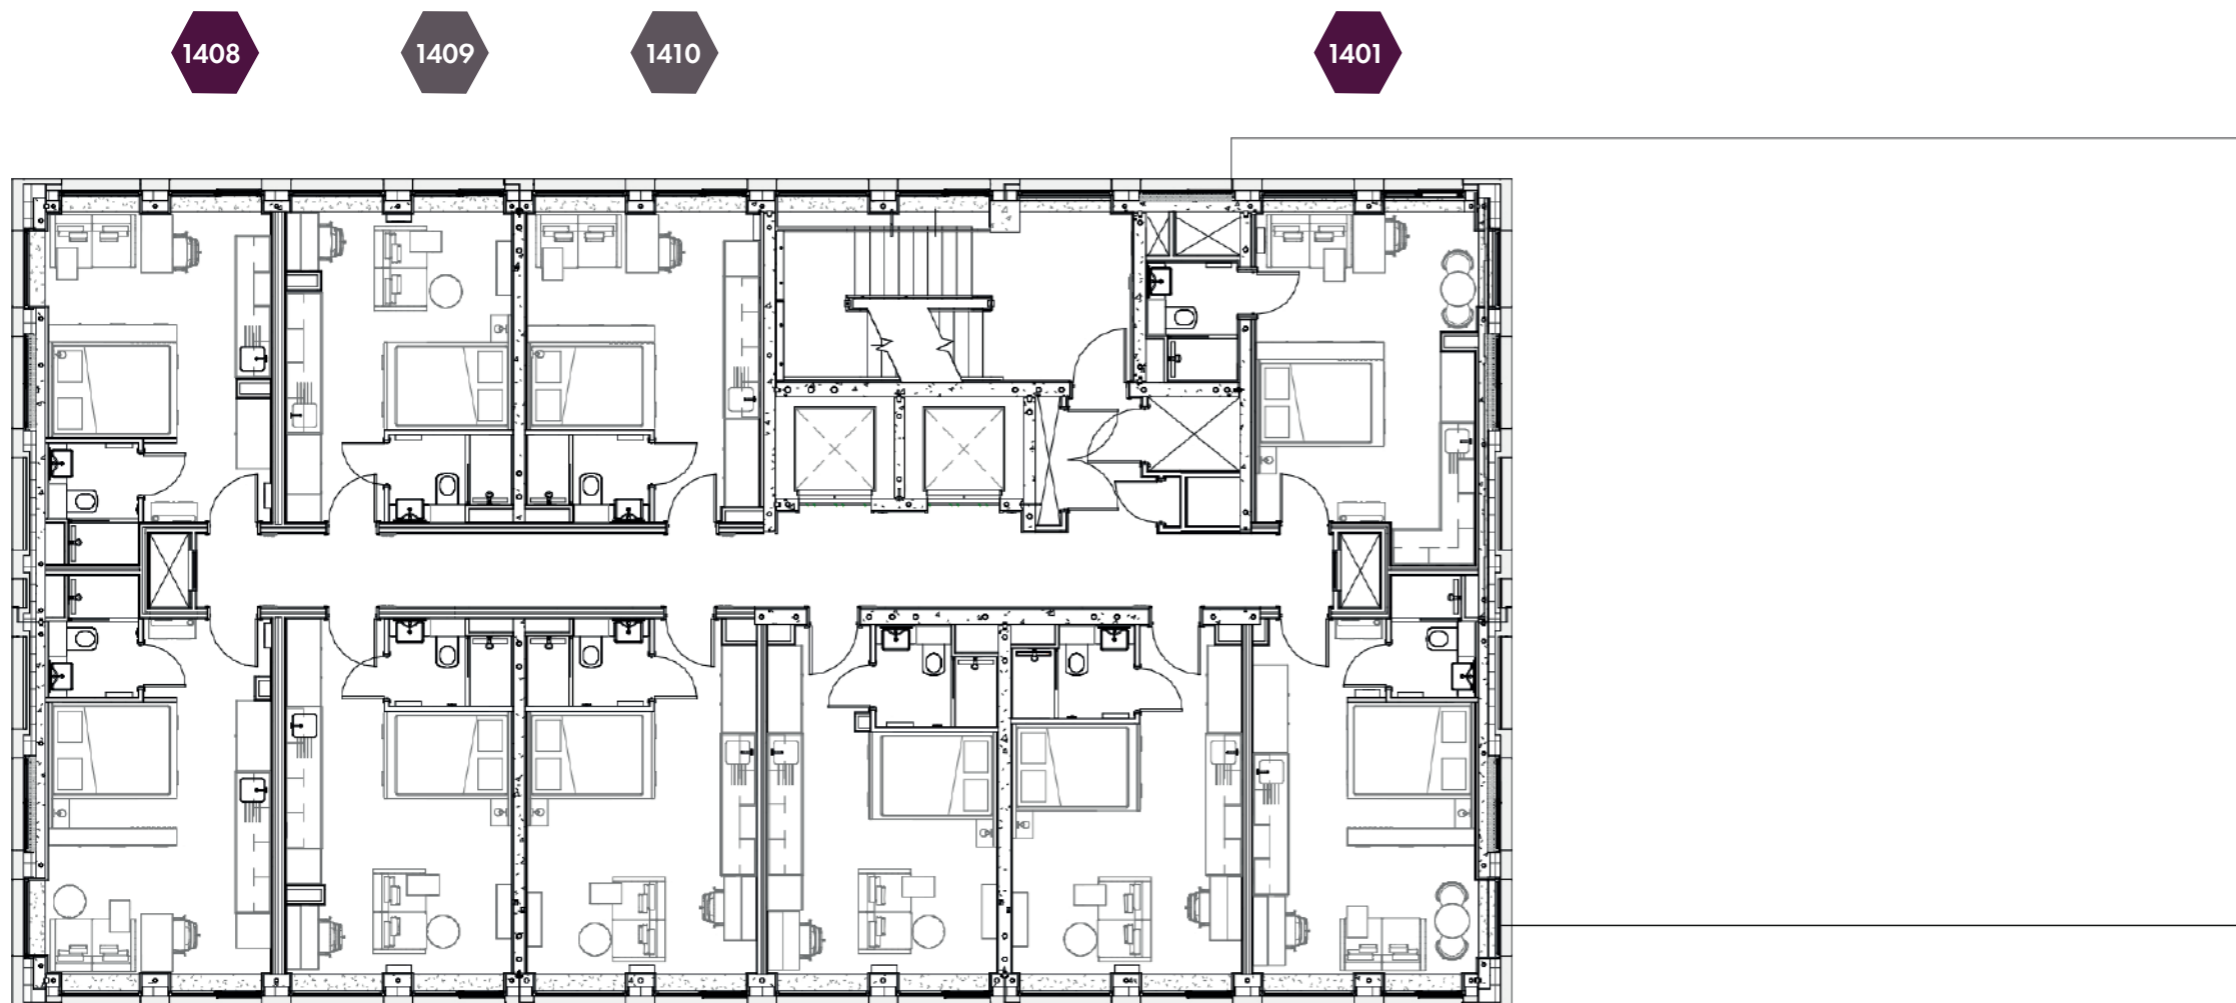

## Fourteenth Floor

Live Oasis St Albans Place,  
2 St Albans Place,  
Leeds,  
LS2 8GF

-  Superior
-  Executive
-  Deluxe

Flat      Size (sqm)

1401	24
1402	24
1403	23
1404	23
1405	24
1406	23
1407	24
1408	21
1409	20
1410	21