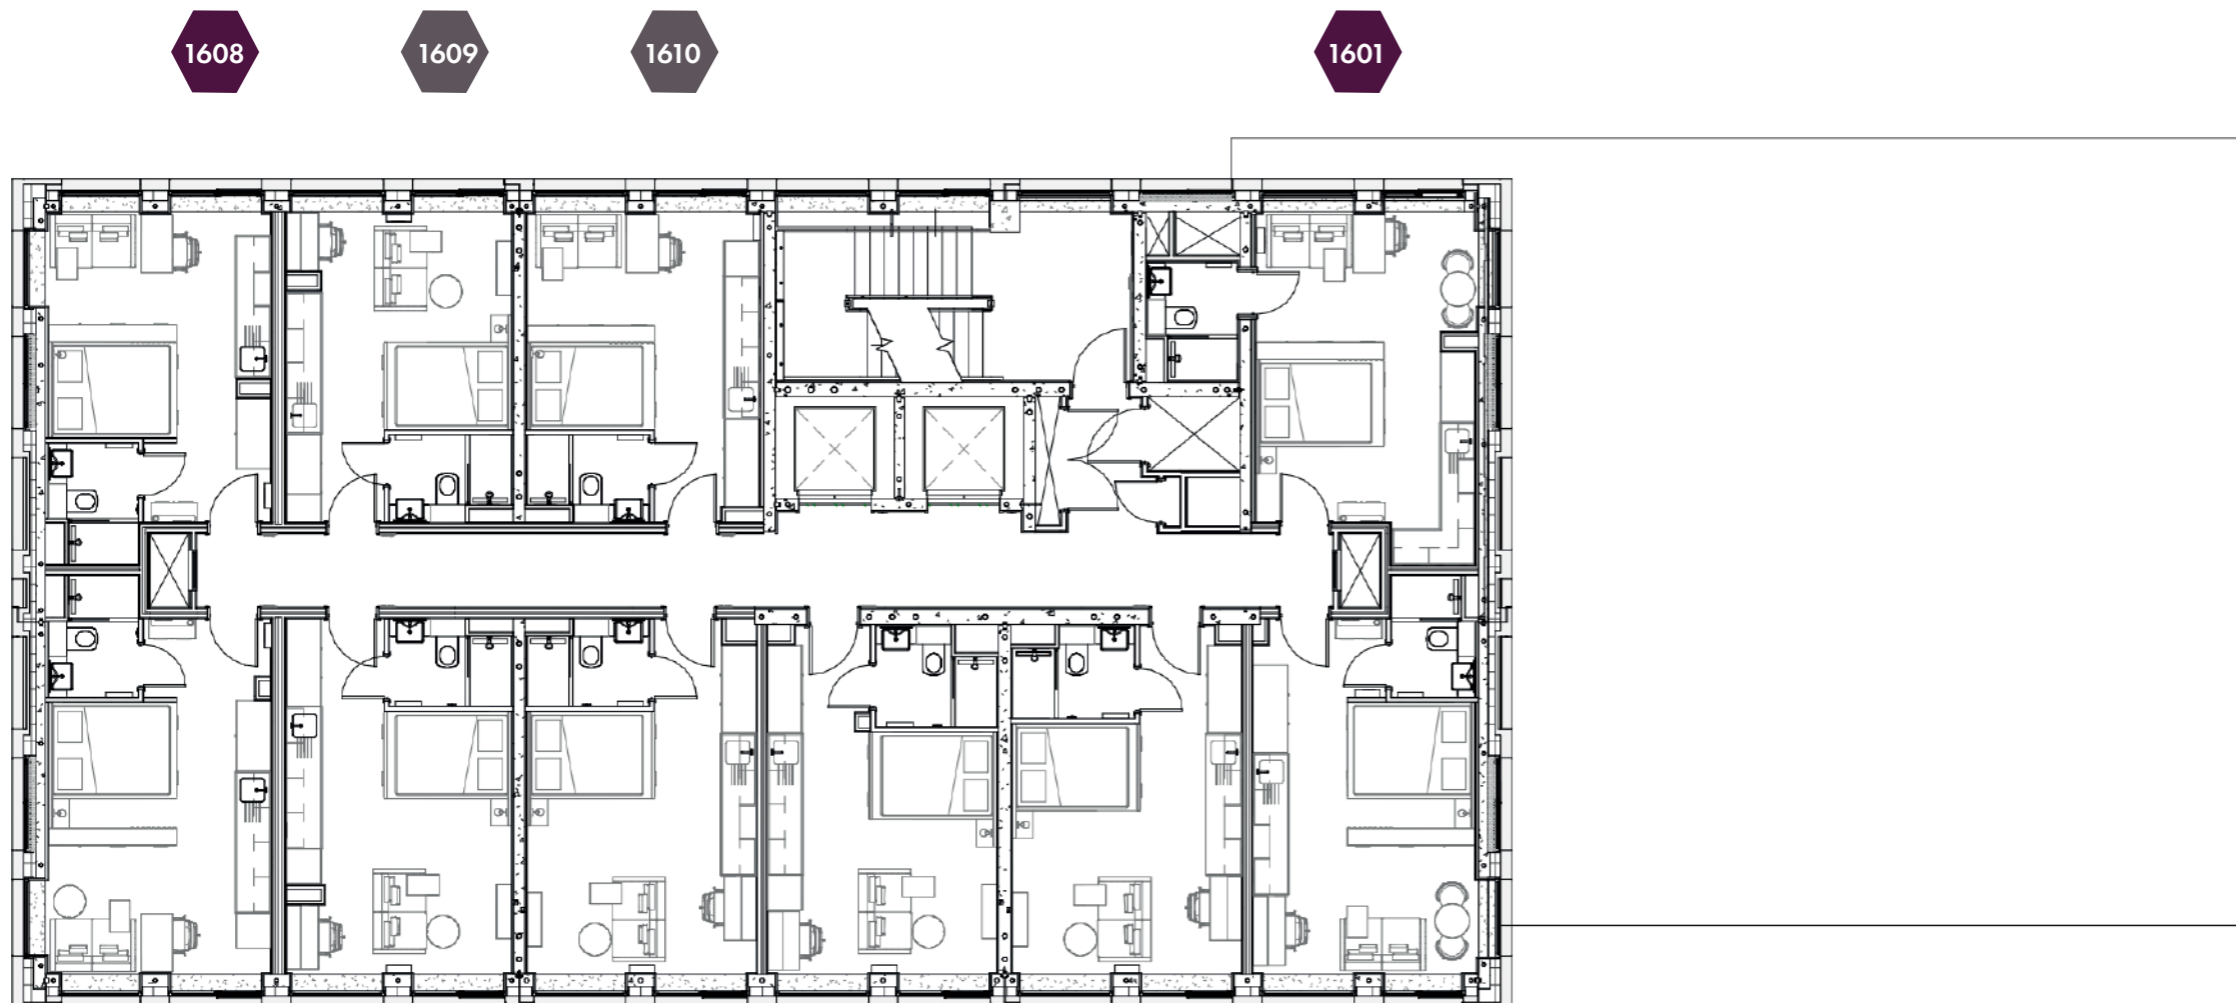

## Sixteenth Floor

Live Oasis St Albans Place,  
2 St Albans Place,  
Leeds,  
LS2 8GF

-  Superior
-  Executive
-  Deluxe

Flat      Size (sqm)

1601	24
1602	24
1603	23
1604	23
1605	24
1606	23
1607	24
1608	21
1609	20
1610	21