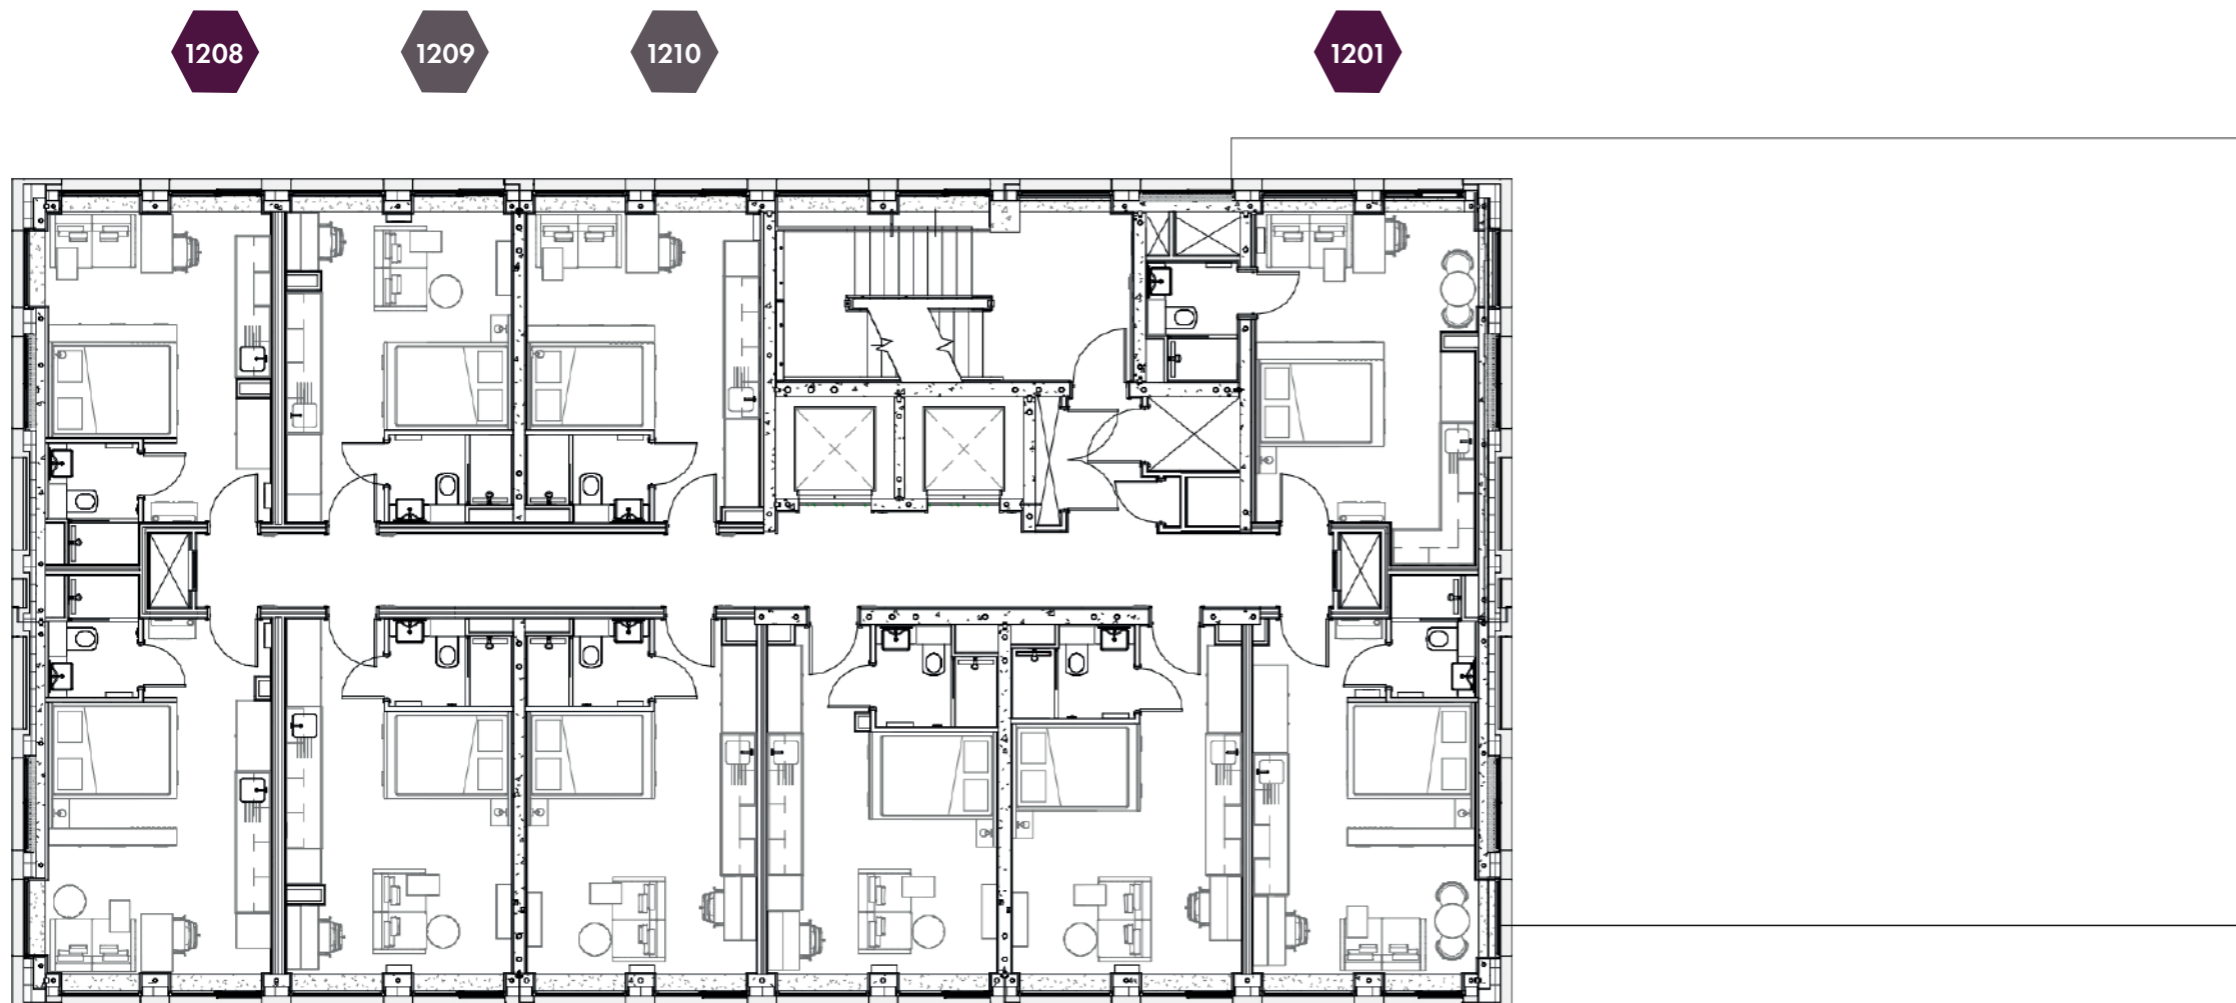

## Twelfth Floor

Live Oasis St Albans Place,  
2 St Albans Place,  
Leeds,  
LS2 8GE

-  Superior
-  Executive
-  Deluxe

Flat      Size (sqm)

1201	24
1202	24
1203	23
1204	23
1205	24
1206	23
1207	24
1208	21
1209	20
1210	21