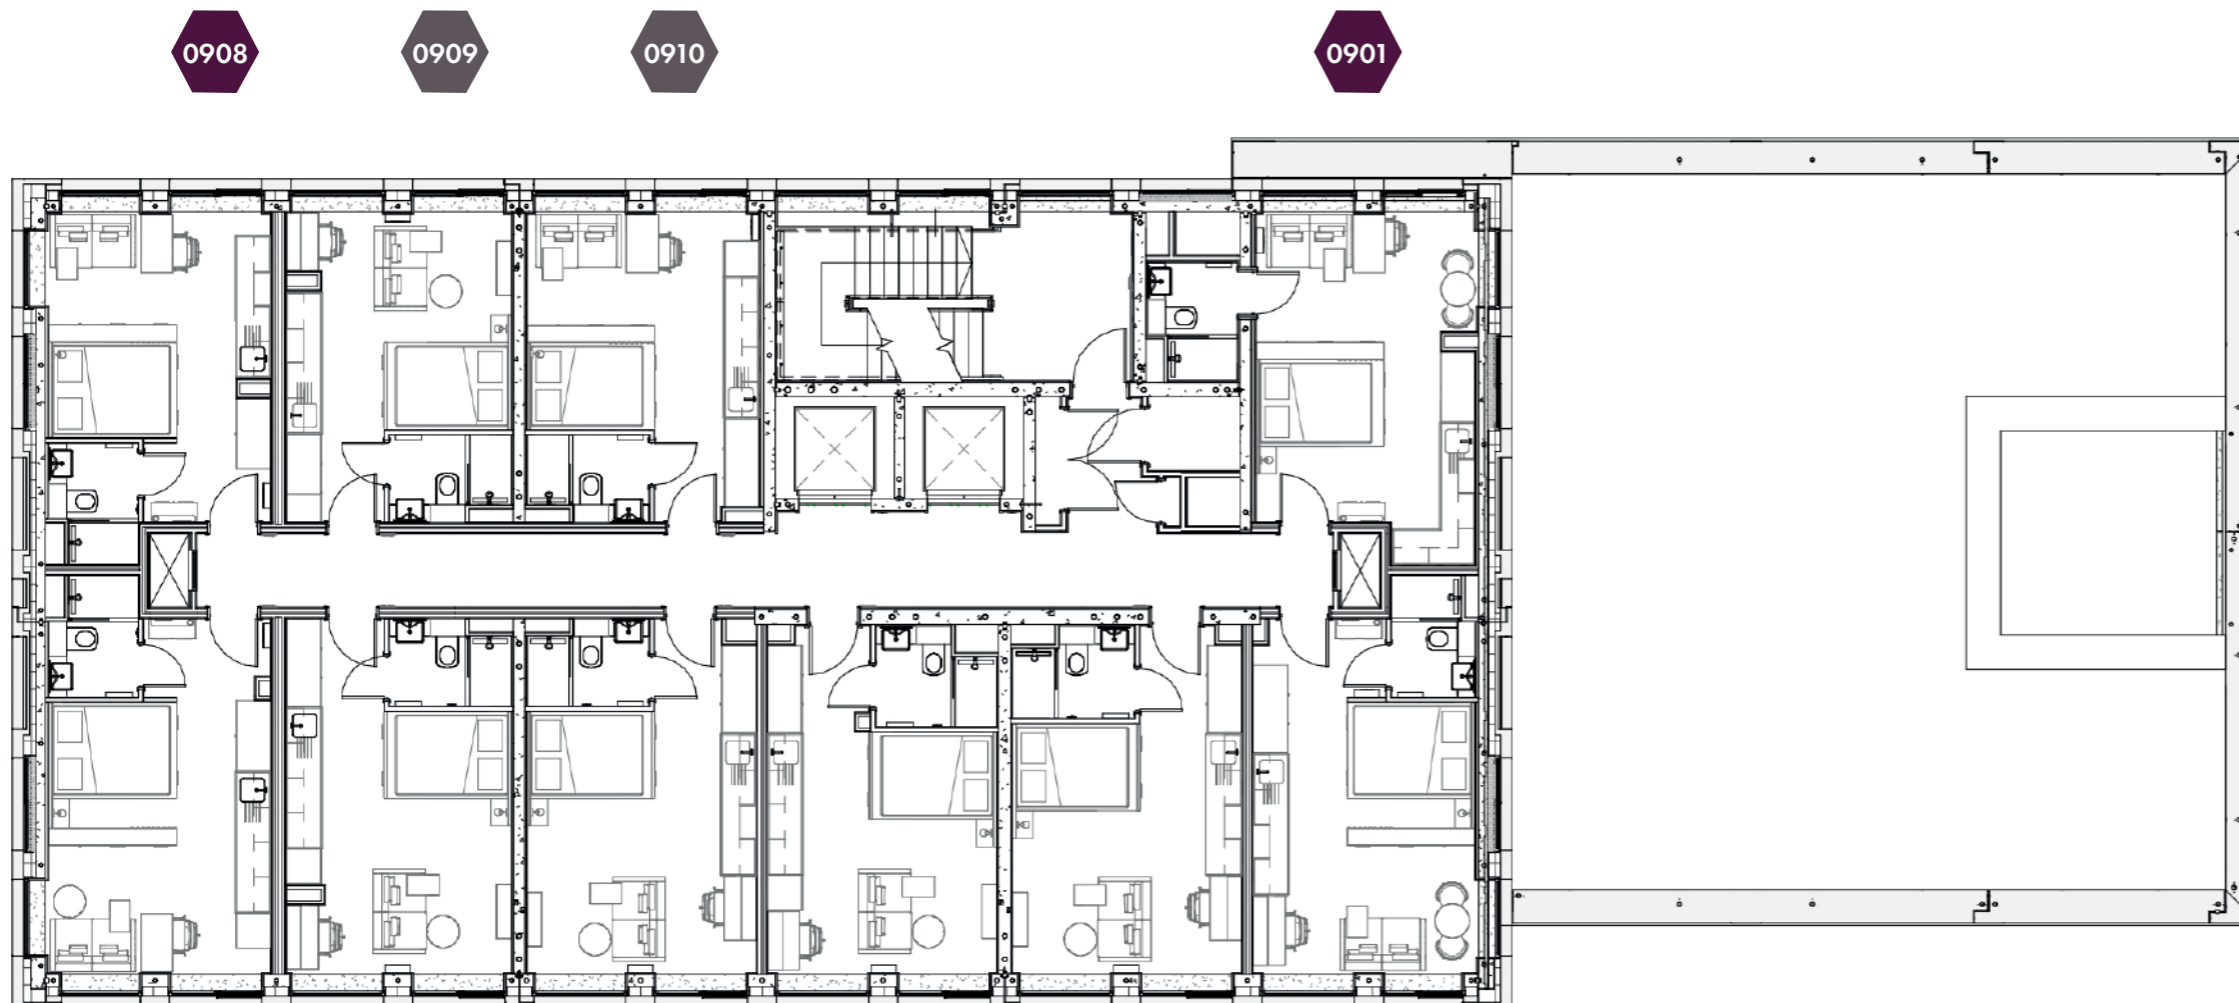

## Ninth Floor

Live Oasis St Albans Place,  
2 St Albans Place,  
Leeds,  
LS2 8GE

-  Superior
-  Executive
-  Deluxe

Flat      Size (sqm)

0901	24
0902	24
0903	23
0904	23
0905	24
0906	23
0907	24
0908	21
0909	20
0910	21