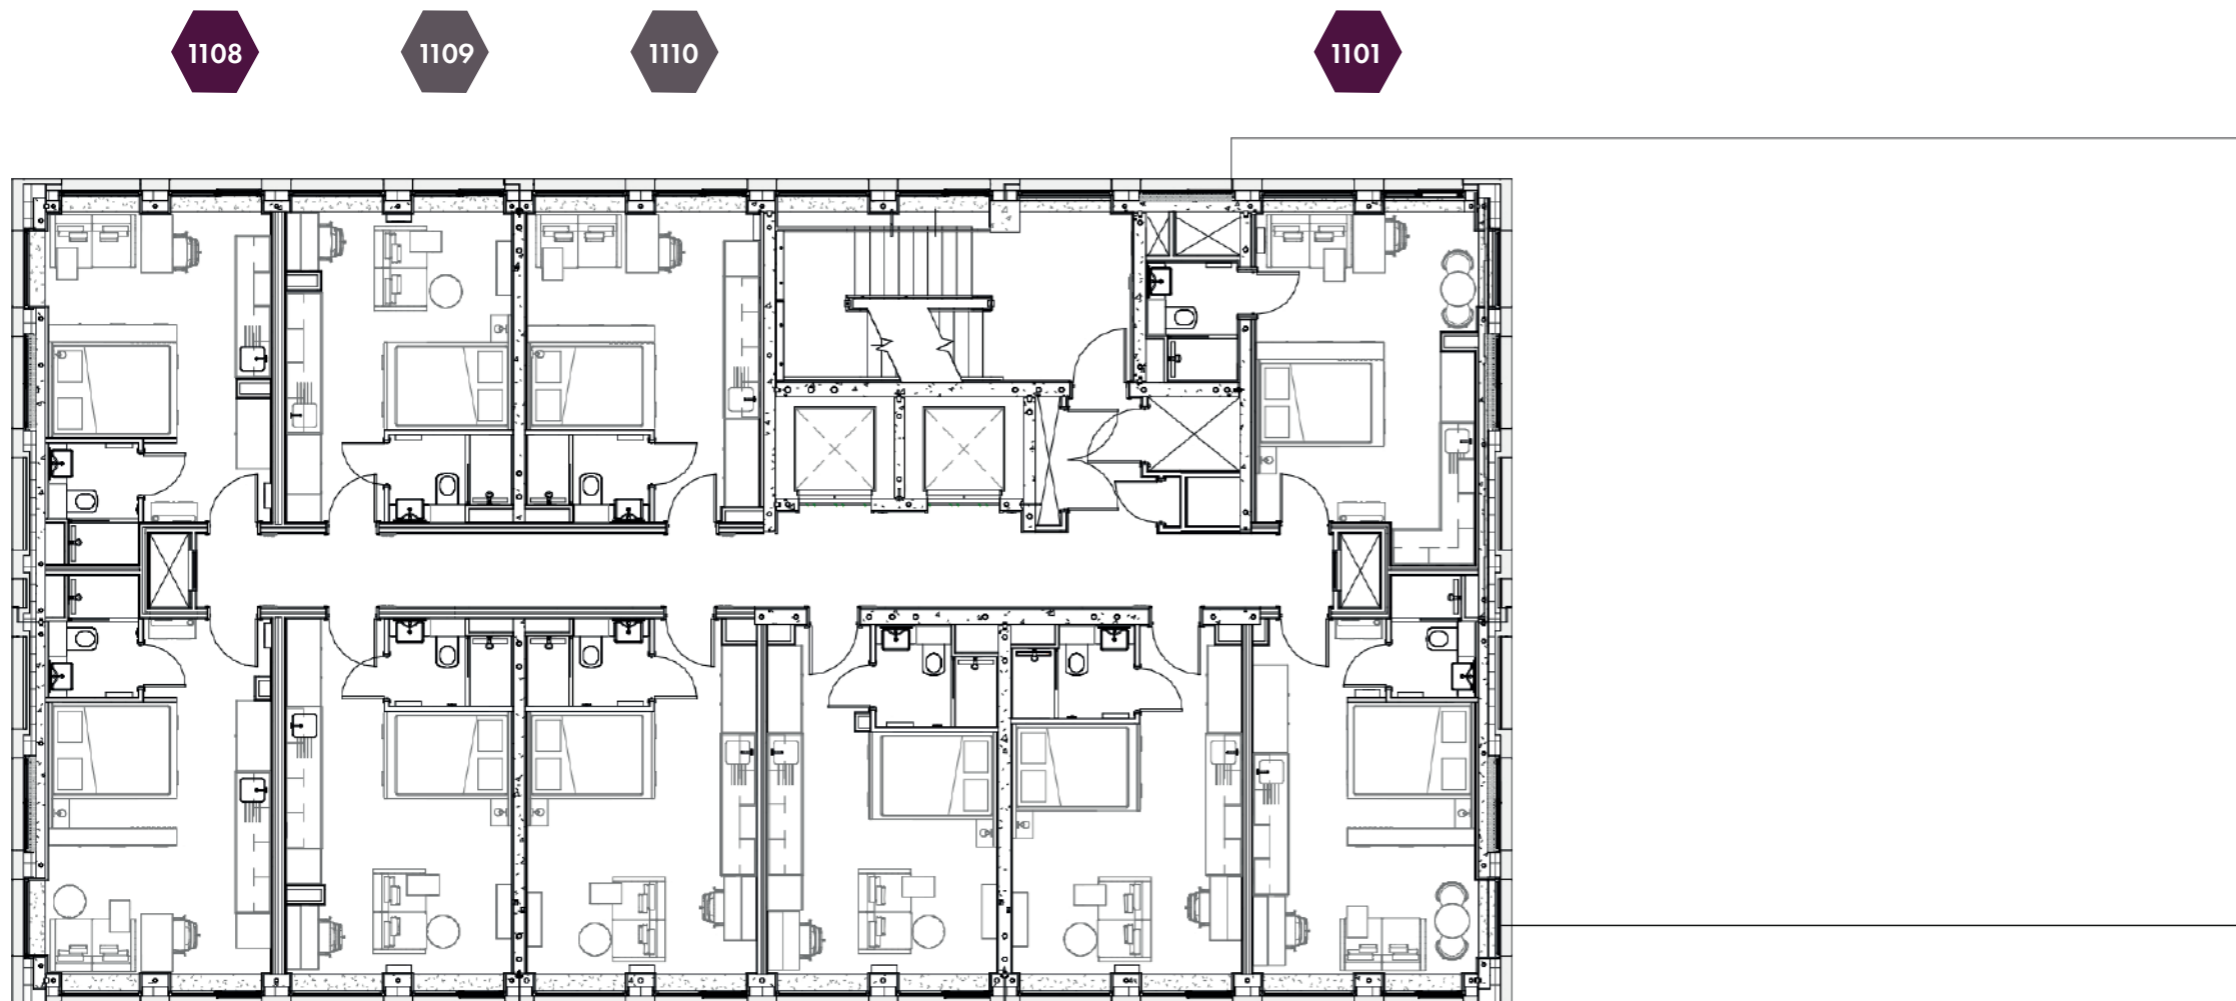

## Eleventh Floor

Live Oasis St Albans Place,  
2 St Albans Place,  
Leeds,  
LS2 8GE

-  Superior
-  Executive
-  Deluxe

Flat                      Size (sqm)

1101	24
1102	24
1103	23
1104	23
1105	24
1106	23
1107	24
1108	21
1109	20
1110	21