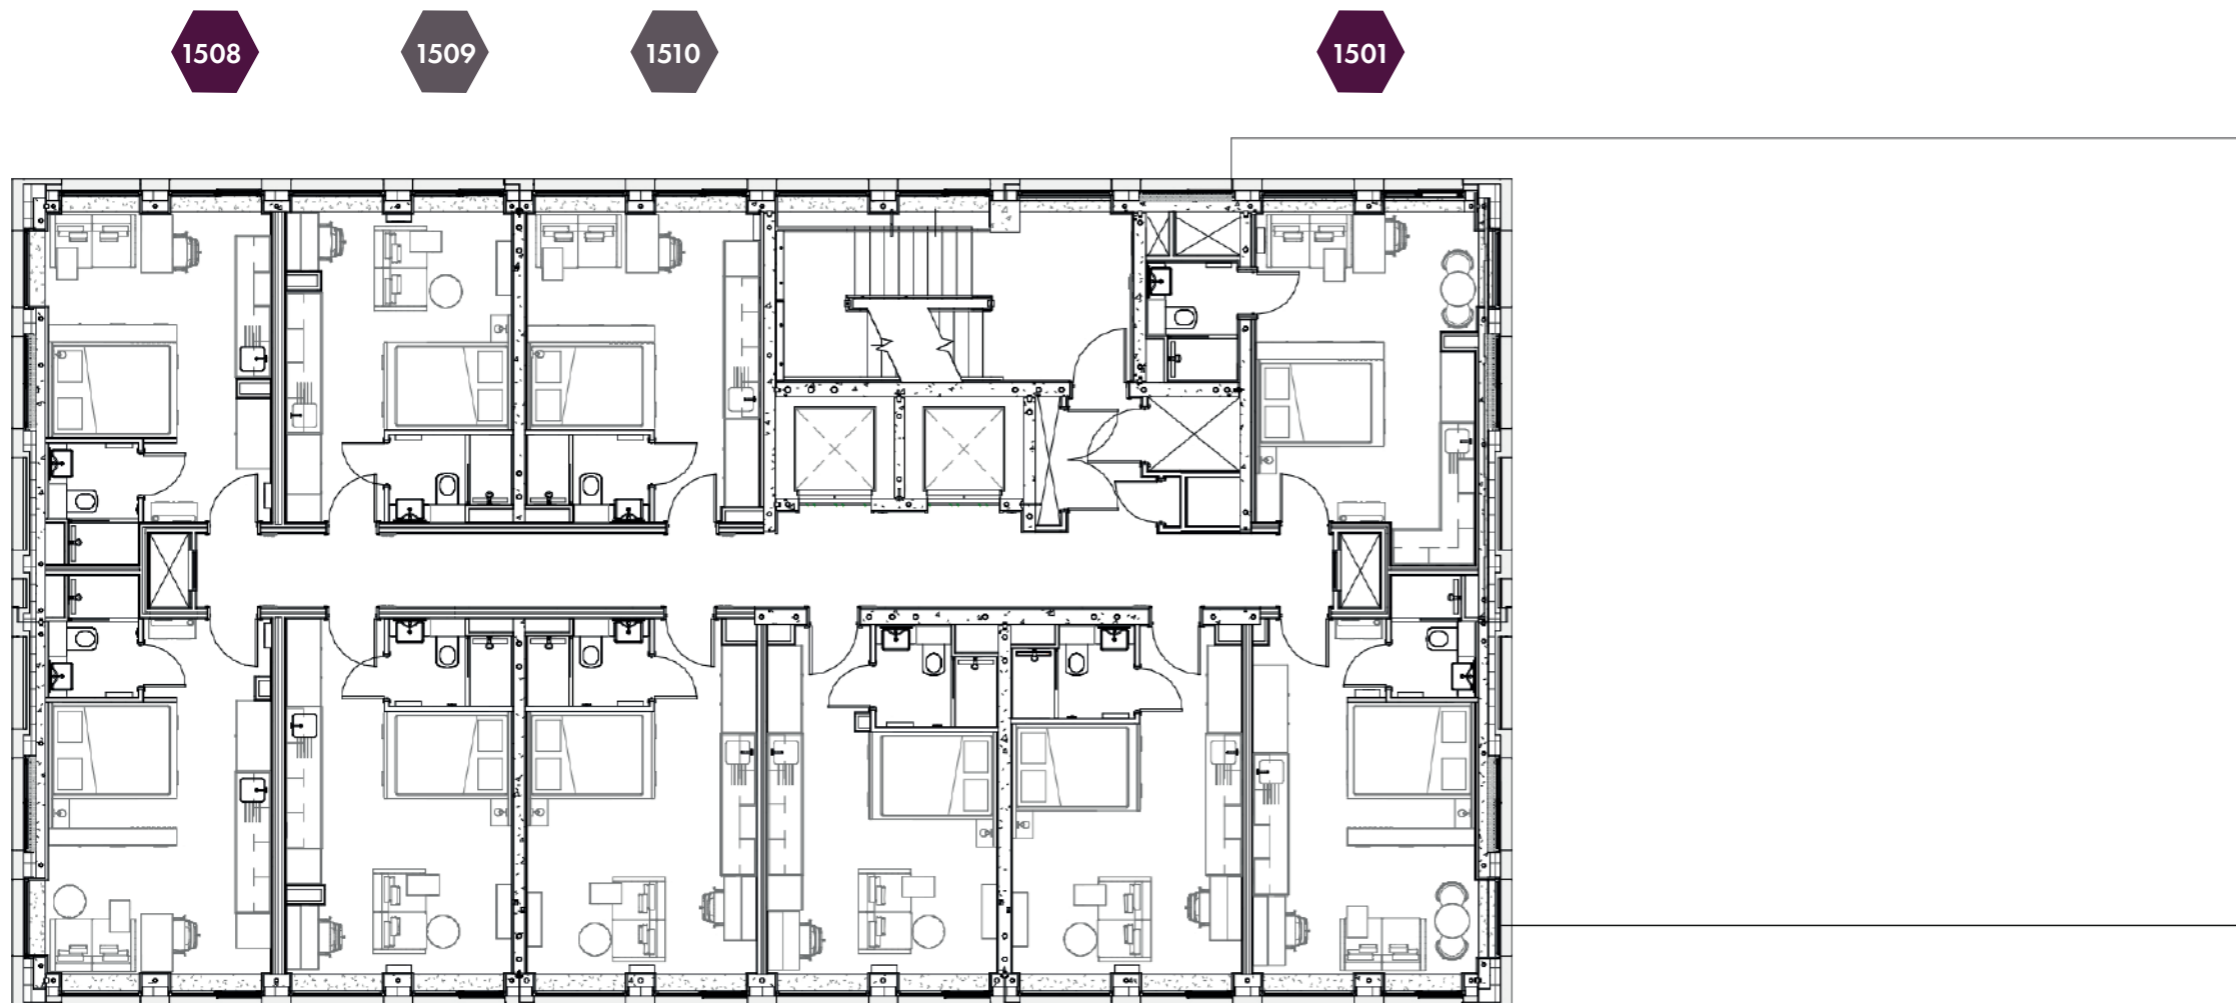

## Fifteenth Floor

Live Oasis St Albans Place,  
2 St Albans Place,  
Leeds,  
LS2 8GF

-  Superior
-  Executive
-  Deluxe

Flat      Size (sqm)

1501	24
1502	24
1503	23
1504	23
1505	24
1506	23
1507	24
1508	21
1509	20
1510	21