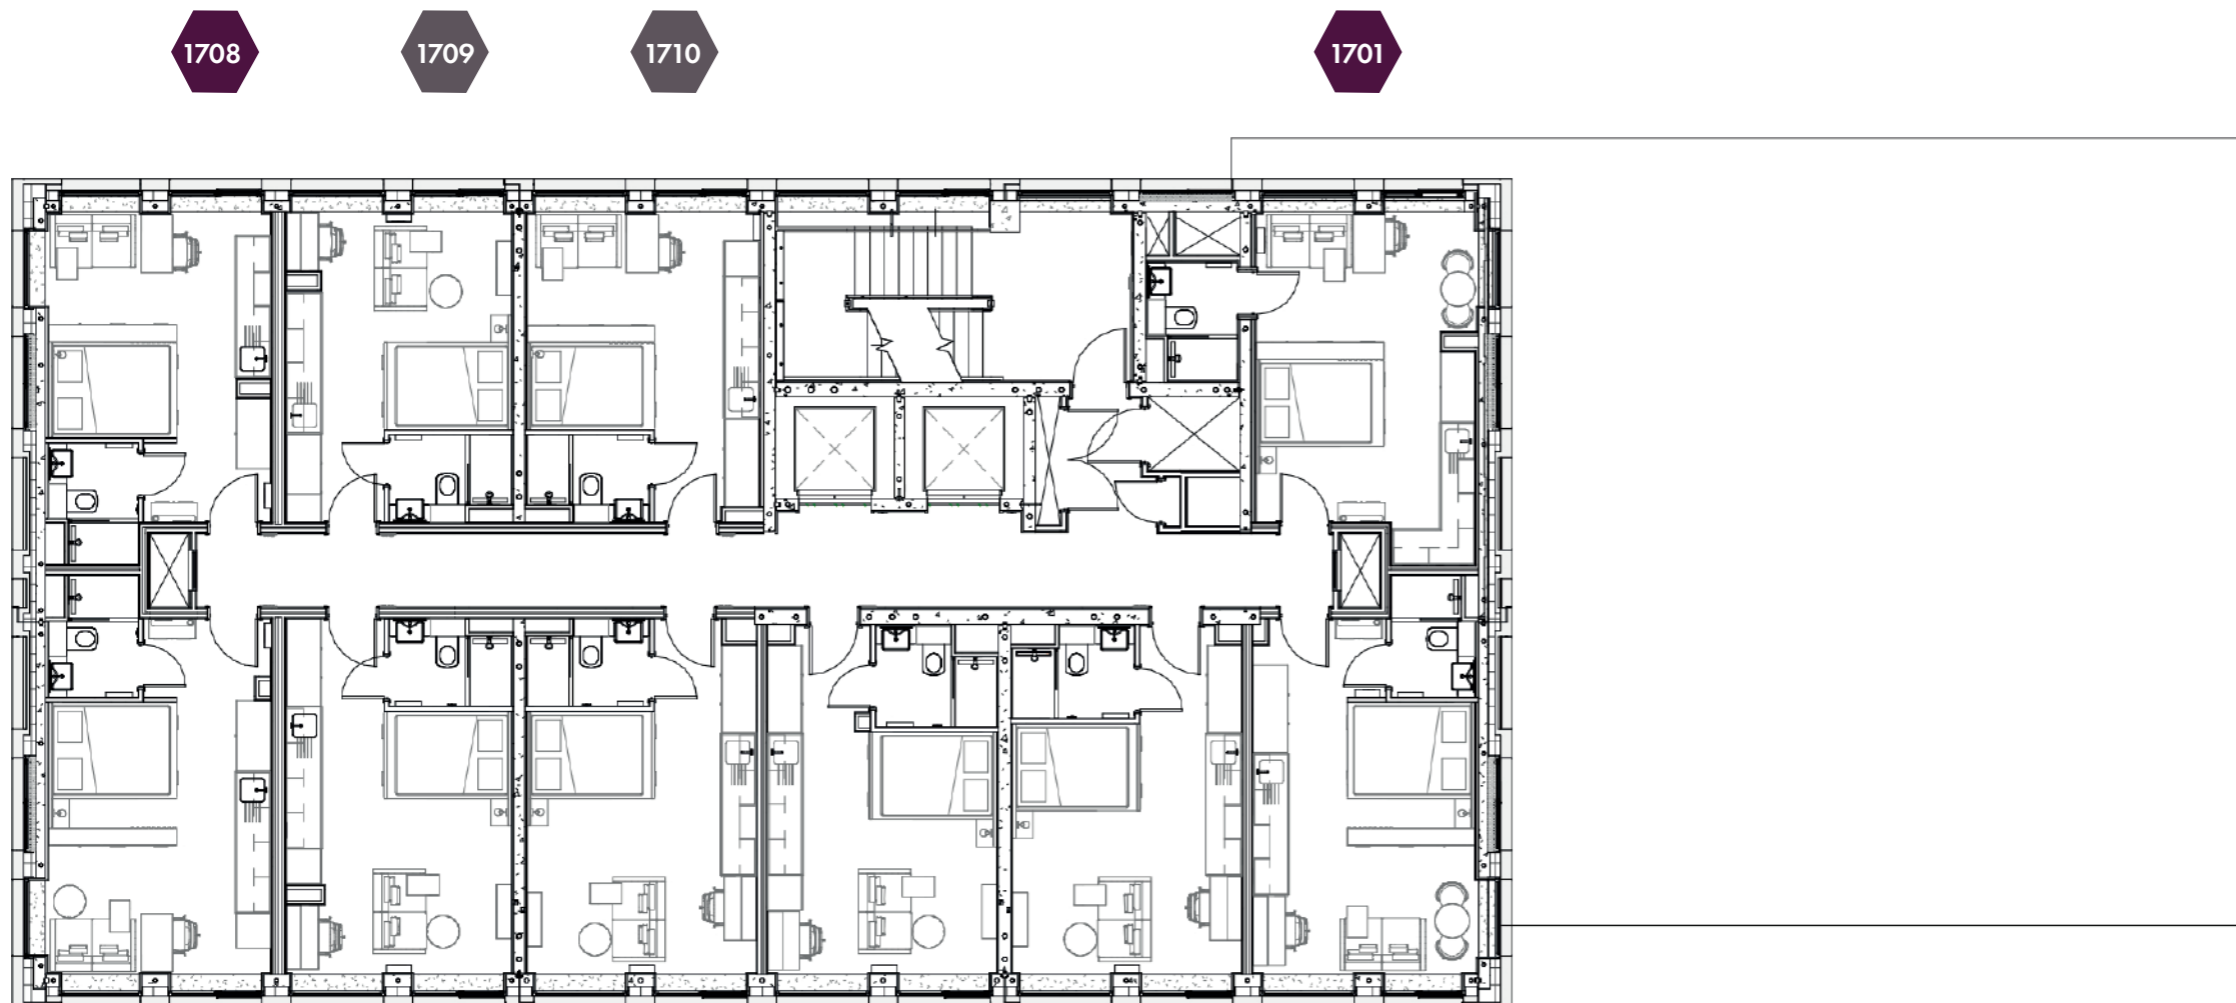

## Seventeenth Floor

Live Oasis St Albans Place,  
2 St Albans Place,  
Leeds,  
LS2 8GF

-  Superior
-  Executive
-  Deluxe

Flat      Size (sqm)

1701	24
1702	24
1703	23
1704	23
1705	24
1706	23
1707	24
1708	21
1709	20
1710	21