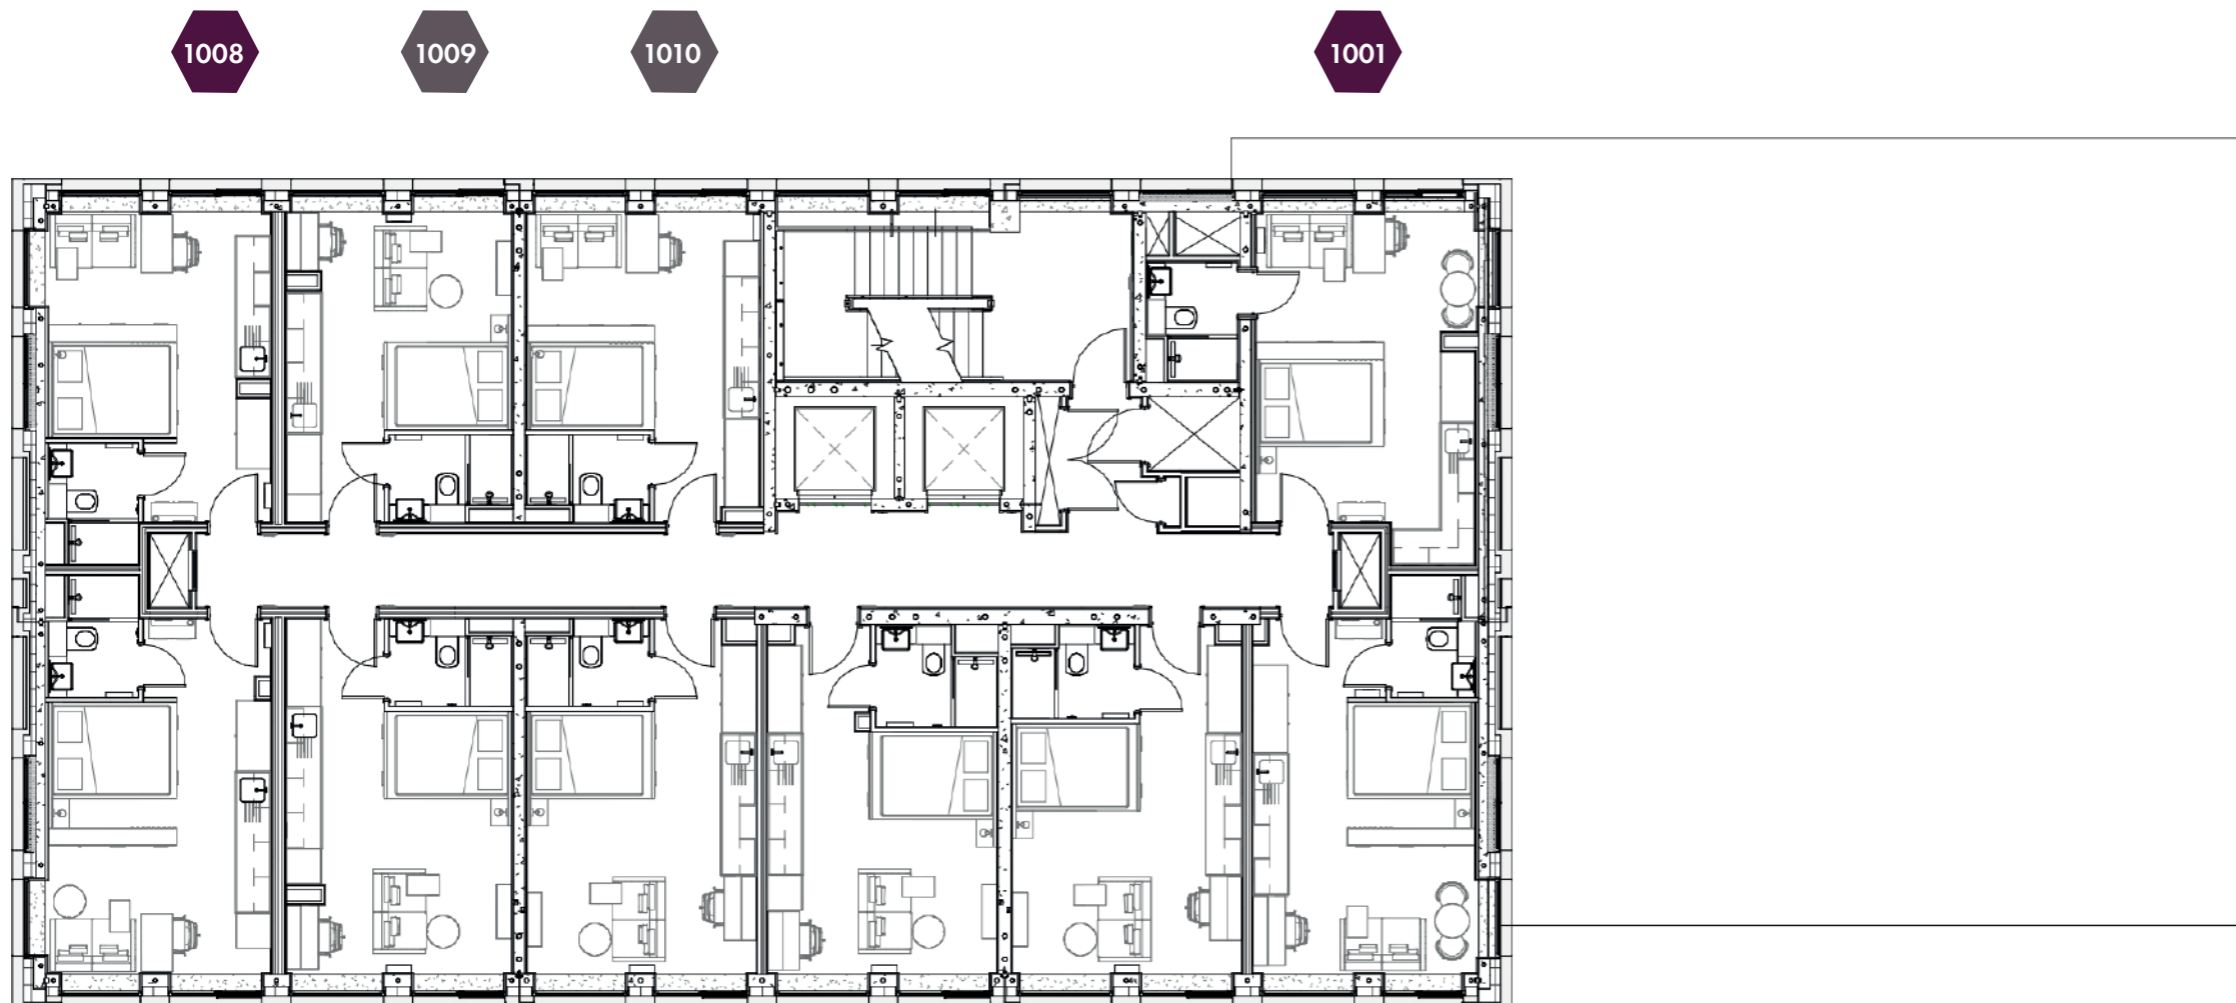

## Tenth Floor

Live Oasis St Albans Place,  
2 St Albans Place,  
Leeds,  
LS2 8GE

-  Superior
-  Executive
-  Deluxe

Flat      Size (sqm)

1001	24
1002	24
1003	23
1004	23
1005	24
1006	23
1007	24
1008	21
1009	20
1010	22