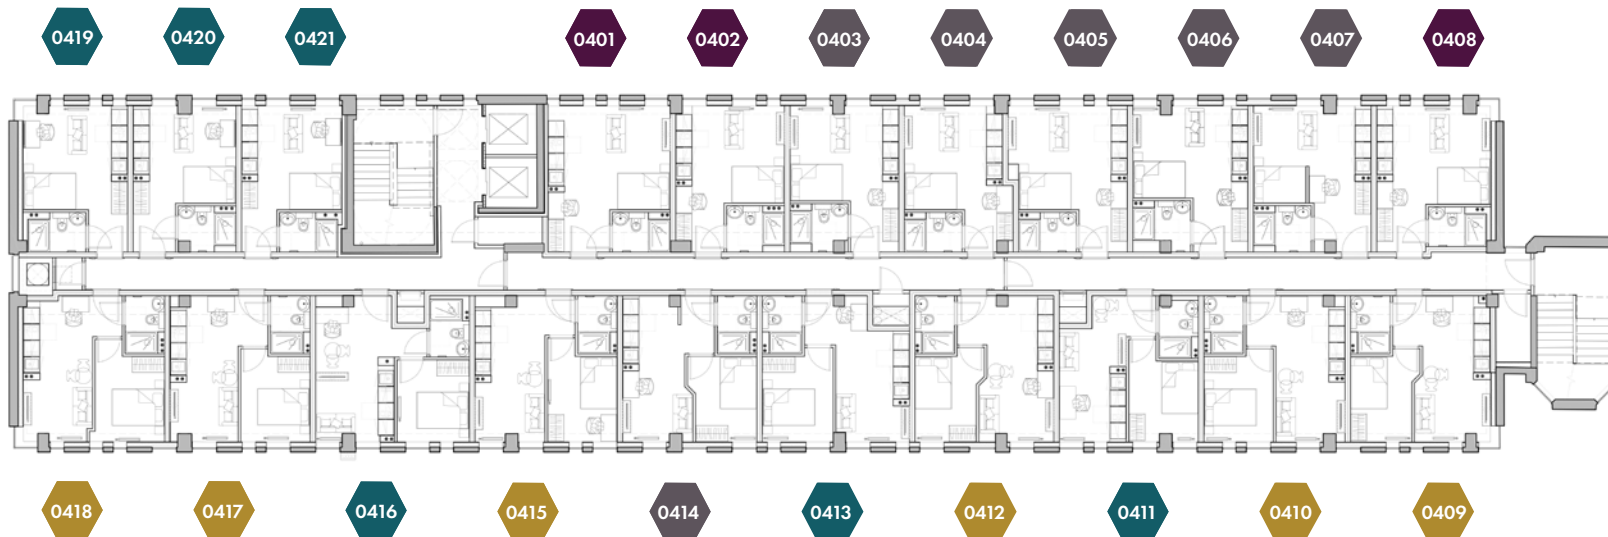

## Fourth Floor

Live Oasis Merrion Street Gardens,  
Wade Lane,  
Leeds,  
LS2 8JU

-  Superior
-  Executive
-  Premium
-  Deluxe

Flat	Size (sqm)
0401	23.9
0402	21.1
0403	21.1
0404	19.9
0405	22.4
0406	22.3
0407	22.8
0408	21.7
0409	27.1
0410	27.5
0411	25.5
0412	26.9
0413	26.5
0414	25.9
0415	27.5
0416	28.1
0417	27.1
0418	27.2
0419	20.3
0420	19.9
0421	19.6