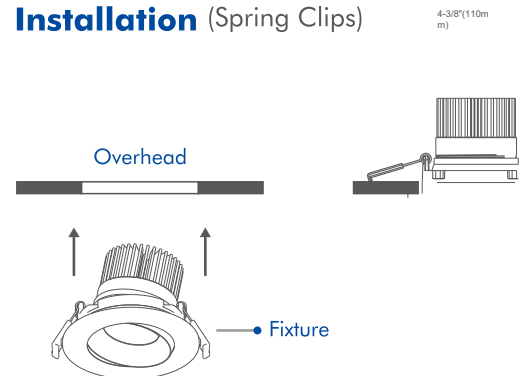

R3.5-277V

Optional 277V power supply

Dimensions

R3.5R-12W-3D90-MW

Installation (Spring Clips)

See Page 8 for New construction plates

RA3.5RTL-PIC-12W-5CCT-D90MW

<div style="border: 1px solid black; border-radius: 15px; background-color: #0056b3; color: white; padding: 10px; width: 60px; height: 60px; display: flex; align-items: center; justify-content: center; margin: 0 auto;"> 12_w </div> <p style="text-align: center; font-size: 10px;">Wattage</p>	<div style="border: 1px solid black; border-radius: 15px; background-color: #0056b3; color: white; padding: 10px; width: 60px; height: 60px; display: flex; align-items: center; justify-content: center; margin: 0 auto;"> 800_{Lm} </div> <p style="text-align: center; font-size: 10px;">Lumens</p>	<div style="border: 1px solid black; border-radius: 15px; background-color: #0056b3; color: white; padding: 10px; width: 60px; height: 60px; display: flex; align-items: center; justify-content: center; margin: 0 auto;"> 38° </div> <p style="text-align: center; font-size: 10px;">Beam Angle</p>	<div style="border: 1px solid black; border-radius: 15px; background-color: #0056b3; color: white; padding: 10px; width: 60px; height: 60px; display: flex; align-items: center; justify-content: center; margin: 0 auto;"> 80_{CRI} </div> <p style="text-align: center; font-size: 10px;">Color Rendering Index</p>
--	---	--	--