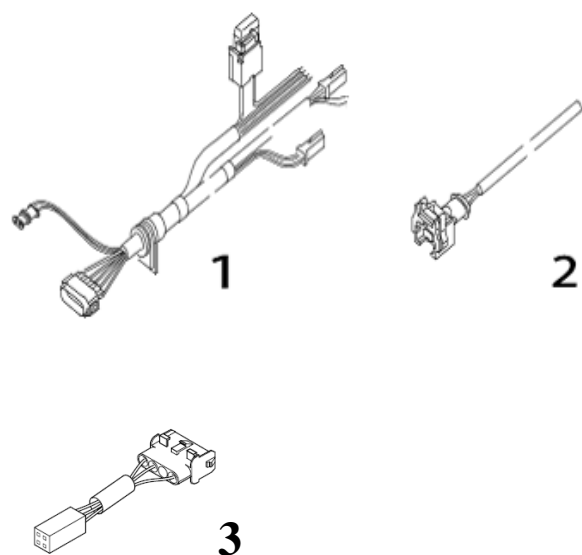

Air Top Evo 40 / 55

Внутренние компоненты отопителя

рис. 3

поз.	кол-во.	бенз	диз	ид №	наименование	примеч.
1	1		x	9029417A	Блок управления АТ Evo 40 Дизель 12В	
1	1		x	9029418A	Блок управления АТ Evo 55 Дизель 12В	
1	1	x		9029419A	Блок управления АТ Evo 40 Бензин 12В	
1	1	x		9029420A	Блок управления АТ Evo 55 Бензин 12В	
1	1		x	9029421A	Блок управления АТ Evo 40 Дизель 24В	
1	1		x	9029422A	Блок управления АТ Evo 55 Дизель 24В	
2	1	x	x	9029425A	Жгут проводов для топливного насоса, внутренний	
3	1	x	x	1314150A	Штифт накала 12В	
3	1	x	x	1314151A	Штифт накала 24В	

Air Top Evo 40 / 55

Жгут проводов

рис. 4

поз.	КОЛ-ВО.	бенз	диз	ид №	наименование	примеч.
1	1	x	x	9027454A	Жгут проводов для АТ Evo 40/55 стандарт	Для всех модификаций
2	1	x	x	9027455A	Жгут проводов к насосу-дозатору 7м.	Для всех модификаций
3	1	x	x	1319503A	Адаптер для подключения РС диагностики	Для всех модификаций