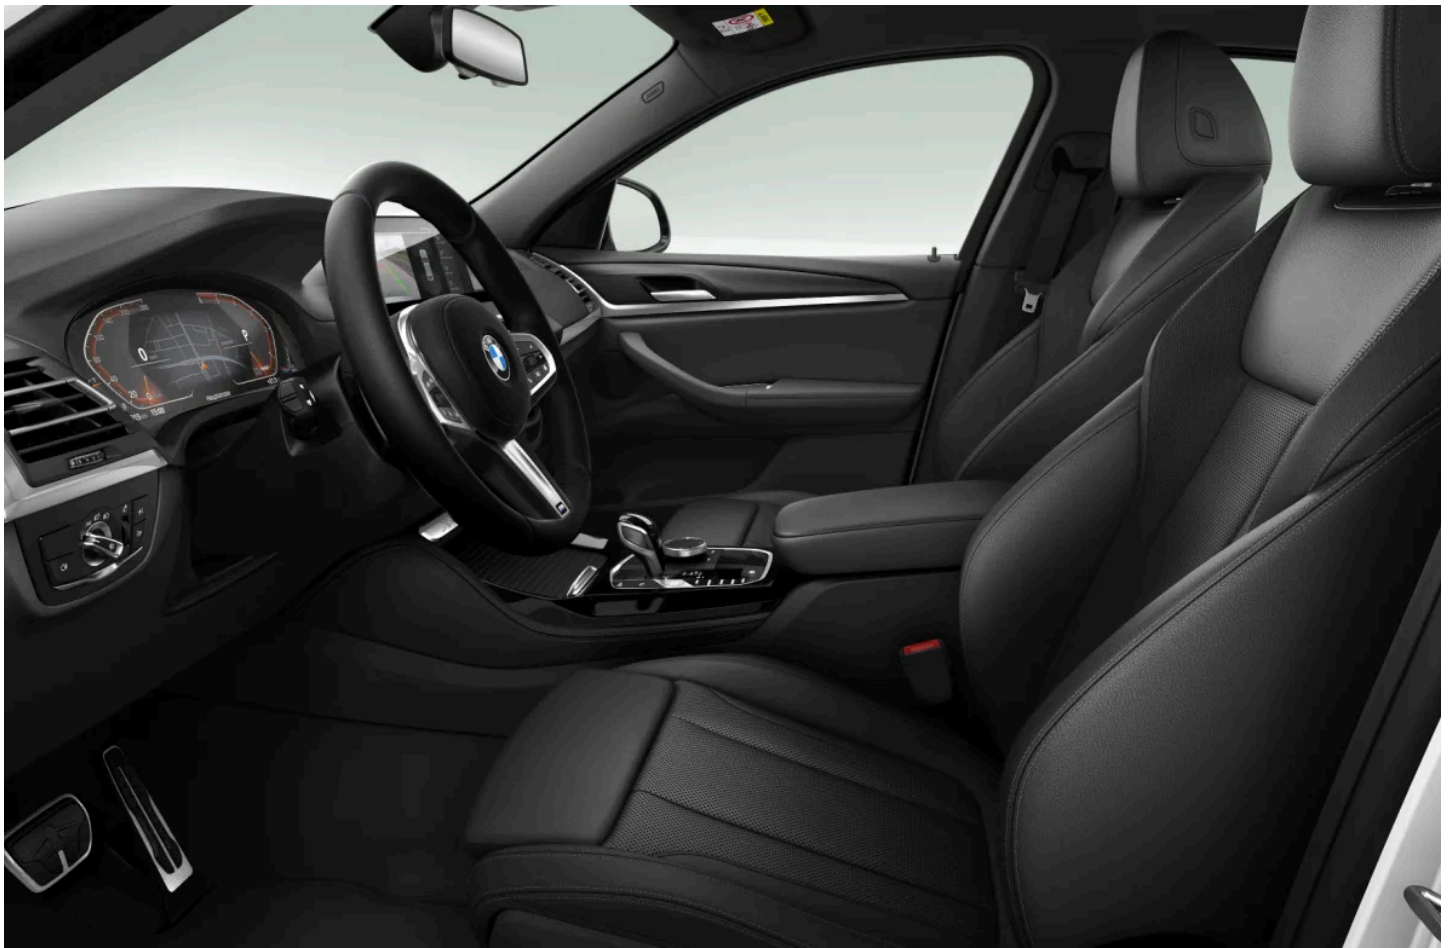

Sensatec Black perforowany skórzana ekologiczna (FKHSW)

0 zł

Listwy ozdobne M Aluminium Rhombicle z listwą akcentową w perłowym chromie (S04KN)

0 zł

Element wybranego wariantu modelu

Pakiety & Opcje

OPCJE

BEZPIECZEŃSTWO

Trójkąt ostrzegawczy / apteczka / gaśnica (S0428)

Wyposażenie standardowe

0 zł

Połączenie alarmowe (S06AF)

Wyposażenie standardowe

0 zł

System monitorowania ciśnienia opon (S02VB)

Wyposażenie standardowe

0 zł