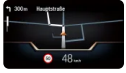

0 zł

Dostęp komfortowy (S0322)

Wyposażenie standardowe

0 zł

RADIO / NAWIGACJA

Radio cyfrowe DAB+ (S0654)

Wyposażenie standardowe

0 zł