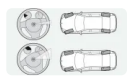

Wyposażenie standardowe

0 zł

Interfejs ładowania bezprzewodowego (S06NX)

Wyposażenie standardowe

0 zł

Śruby zabezpieczające (S02PA)

0 zł

Aktywny układ kierowniczy ze skrętną osią tylną (S02VH)