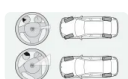

Aktywny układ kierowniczy ze skrętną osią tylną (S02VH)

Wyposażenie standardowe

0 zł