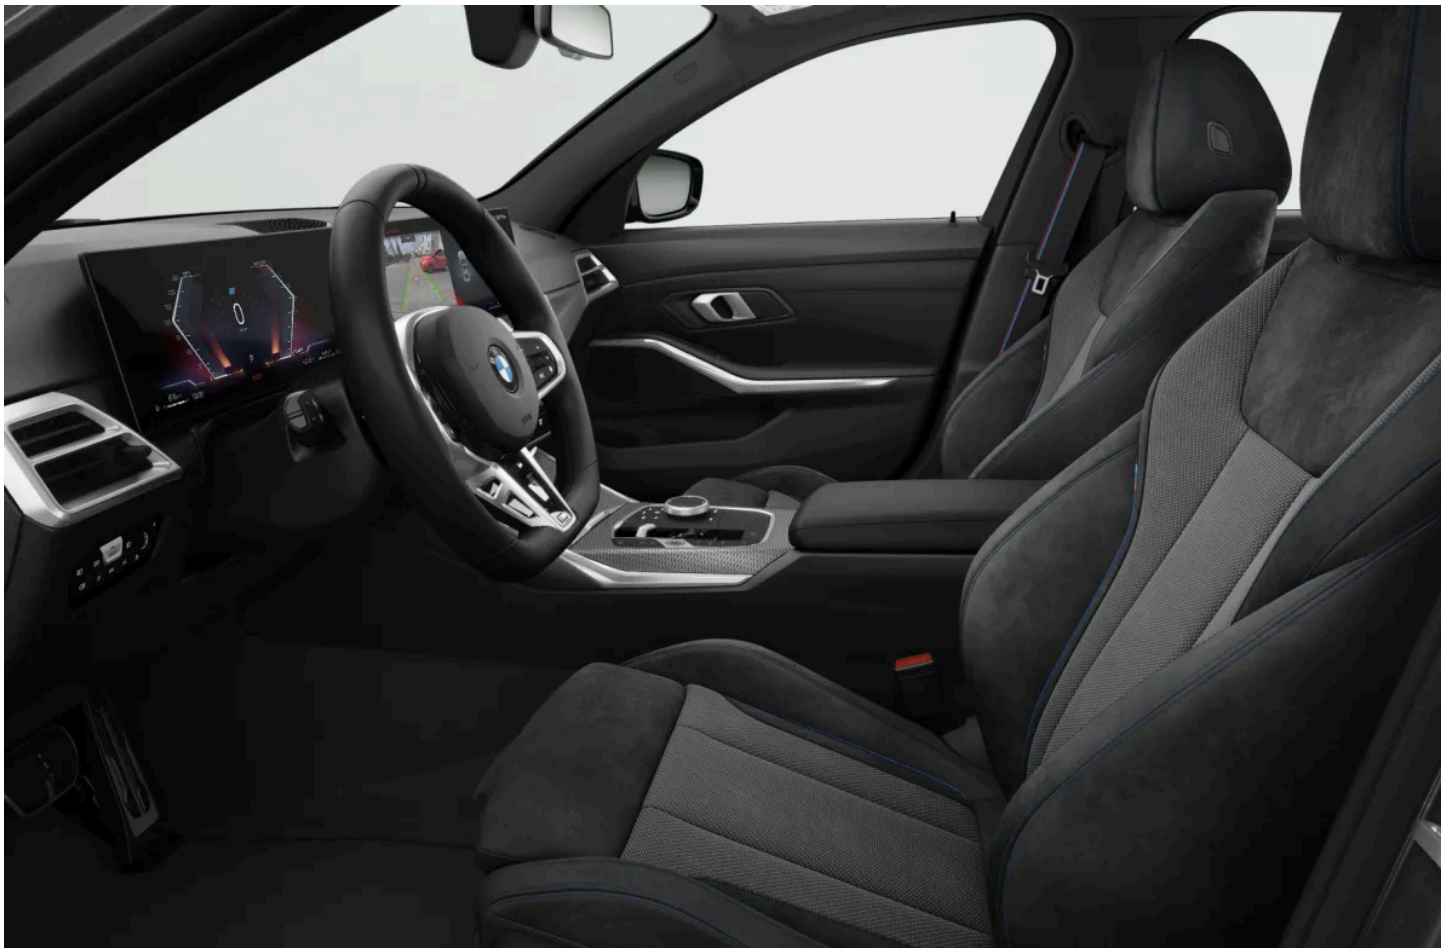

18" aluminiowe obręcze M Double-spoke 848 Bicolor (S01HX)

0 zł

Element wybranego wariantu modelu

Wewnątrz

M PerformTex Black materiałowa z obszyciami w kolorach M (*FEPMI*)
Element wybranego wariantu modelu