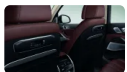

Pakiet Travel *(S07LK)*

- Pakiet akcesoriów do bagażnika *(S0418)*
- Szklany dach panoramiczny *(S0402)*
- Rolety przeciwsłoneczne dla tylnych szyb bocznych *(S0417)*
- System Travel & Comfort *(S04FL)*

15 600 zł