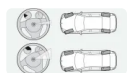

Aktywny układ kierowniczy ze skrętną osią tylną (S02VH)

7 100 zł

SYSTEMY ASYSTUJĄCE