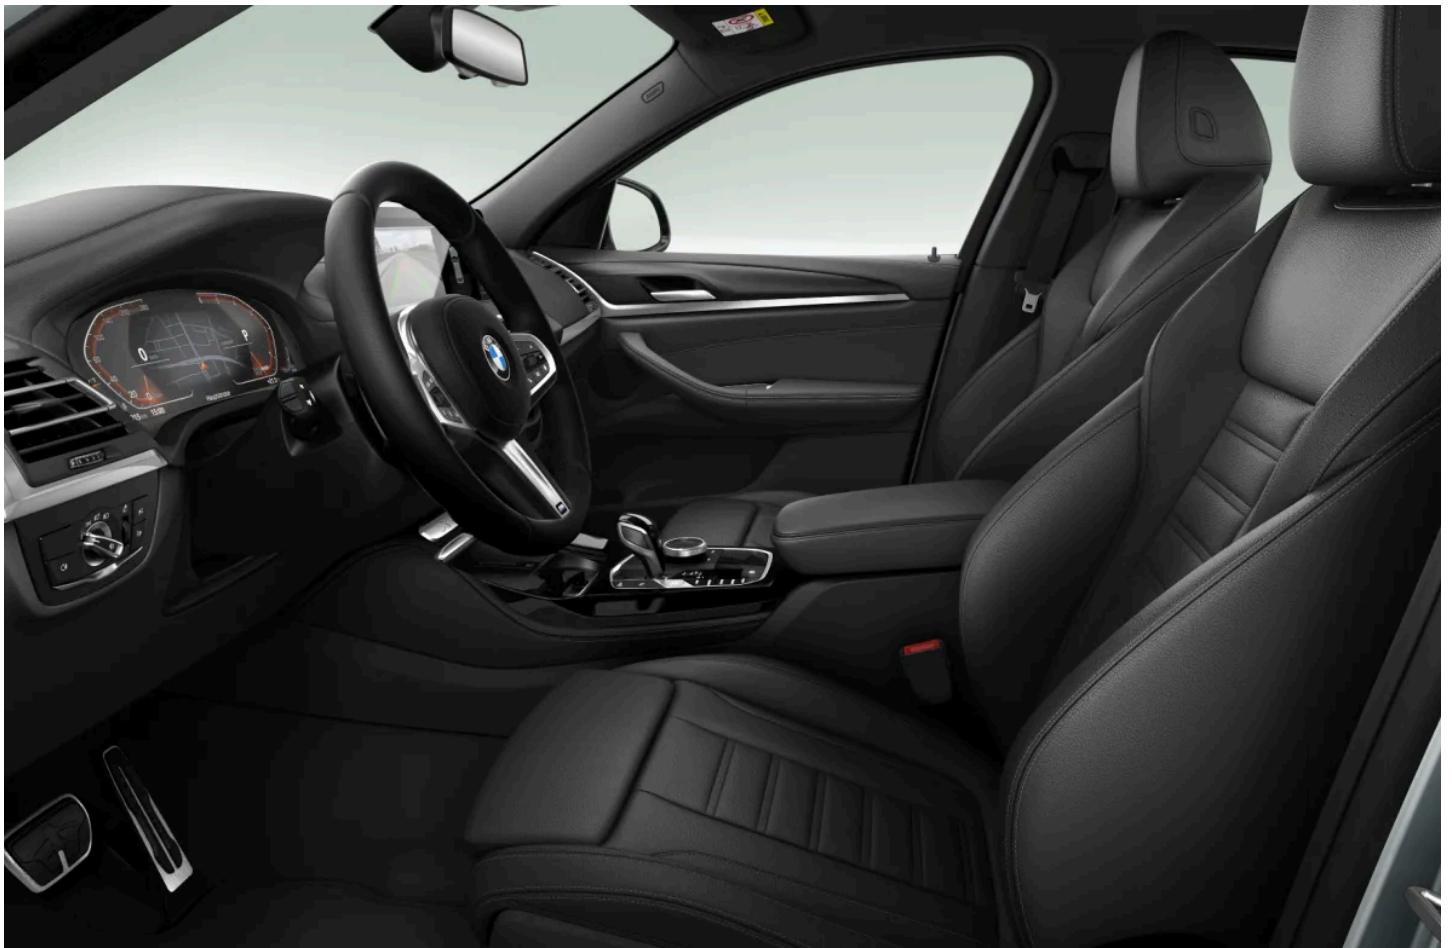

Vernasca Black skórzana z dekoracyjnym obszyciem (FMAH7)

6 100 zł

Listwy ozdobne M Aluminium Rhombicle z listwą akcentową w perłowym chromie (S04KN)

0 zł

Element wybranego wariantu modelu

Pakiety & Opcje

OPCJE

BEZPIECZEŃSTWO

Trójkąt ostrzegawczy / apteczka / gaśnica (S0428)

Wyposażenie standardowe

0 zł

Połączenie alarmowe (S06AF)

Wyposażenie standardowe

0 zł

System monitorowania ciśnienia opon (S02VB)

Wyposażenie standardowe

0 zł