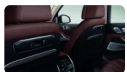

Pakiety & Opcje

PAKIETY

Pakiet Travel *(S07LK)*

- Pakiet akcesoriów do bagażnika *(S0418)*
- Szklany dach panoramiczny *(S0402)*
- Rolety przeciwsłoneczne dla tylnych szyb bocznych *(S0417)*
- System Travel & Comfort *(S04FL)*

13 500 zł