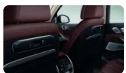

Pakiety & Opcje

PAKIETY

Pakiet Travel (S07LK)

- Pakiet akcesoriów do bagażnika (S0418)
- Szklany dach panoramiczny (S0402)
- Rolety przeciwsłoneczne dla tylnych szyb bocznych (S0417)
- System Travel & Comfort (S04FL)

15 600 zł