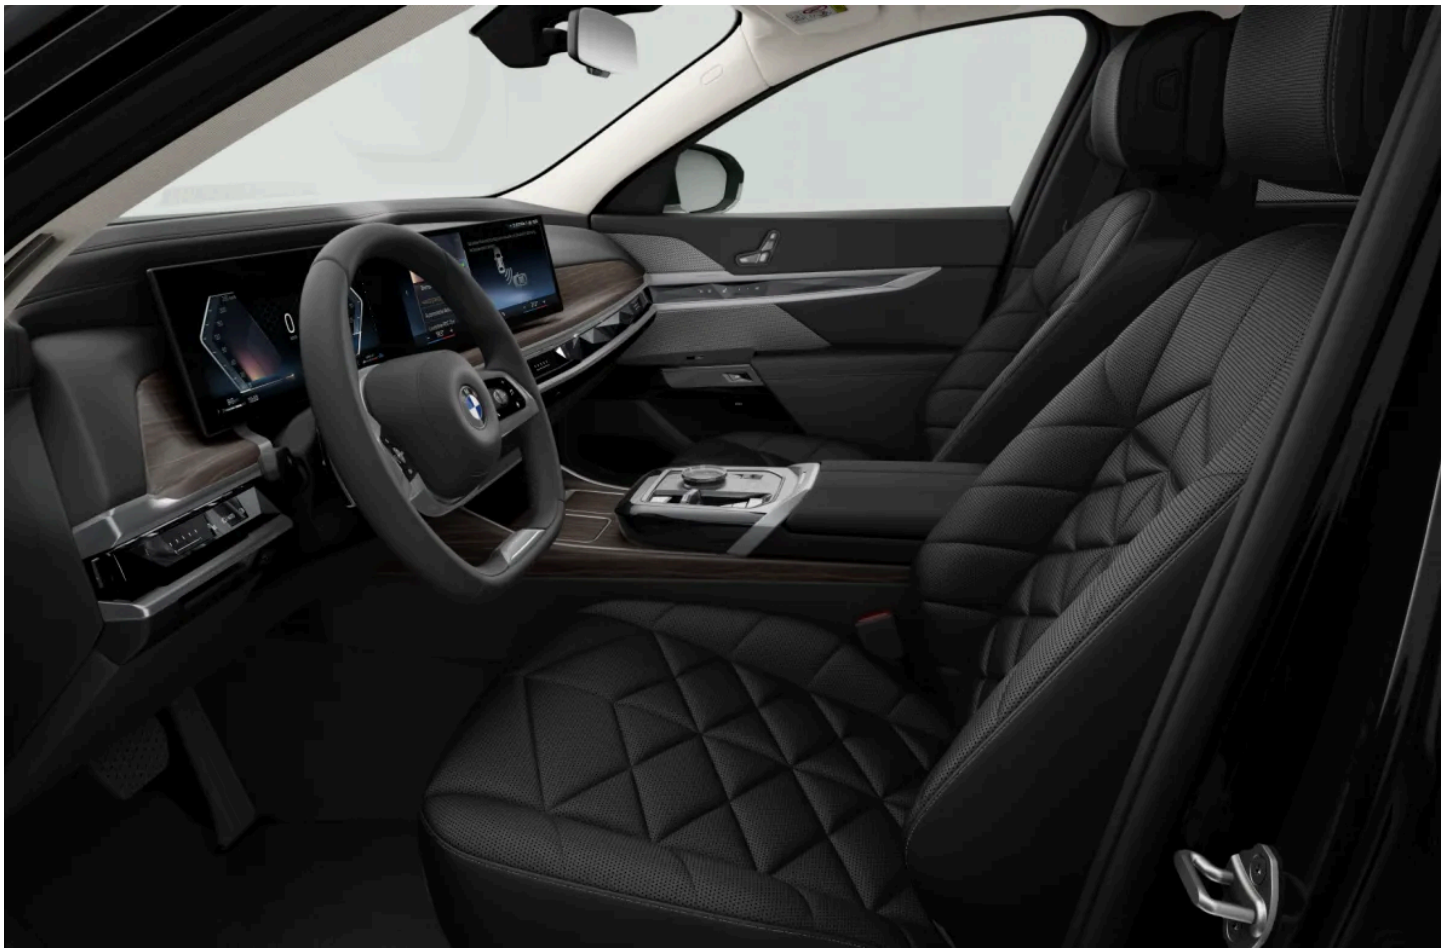

20" aluminiowe obręcze Star-spoke 905 Bicolor (S01F4)

3 400 zł

Nerki BMW 'Iconic Glow' (S03DN)

Wyposażenie standardowe

0 zł

Wewnątrz

Veganza Black perforowana skórzana ekologiczna (FKVSW)

0 zł