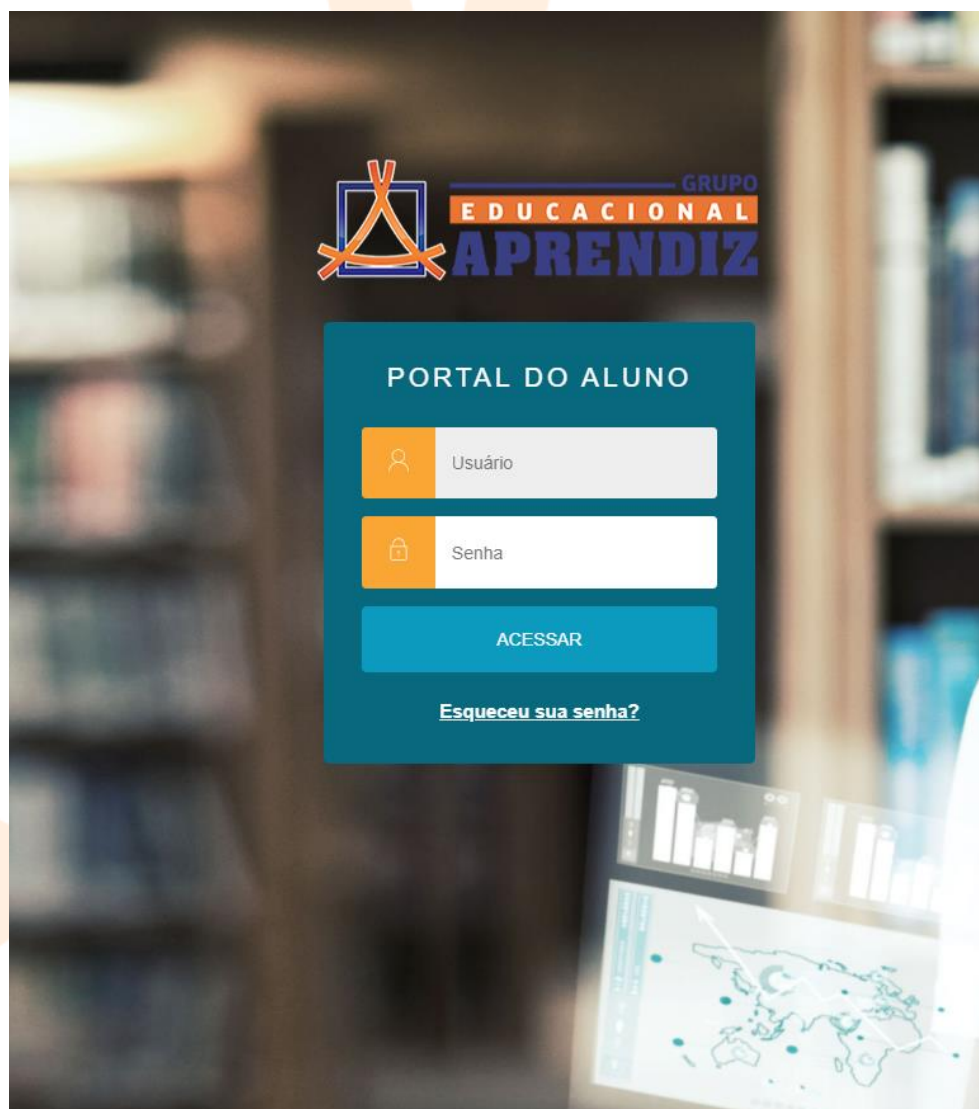

Visualizar Notas

1. Entre no Portal do aluno:

<https://centroeducacional114189.rm.cloudotvs.com.br/FrameHTML/Web/app/edu/PortalEducacional/login/>

GRUPO EDUCACIONAL APRENDIZ AGENTE TRANSFORMADOR DA REALIDADE SOCIAL.

2. Agora navegue pelo Portal por meio da barra azul no canto esquerdo:

3. Agora clique em Notas:

GRUPO EDUCACIONAL APRENDIZ AGENTE TRANSFORMADOR DA REALIDADE SOCIAL.

4. Em Notas lembre-se de alterar o período letivo, para o período letivo em que você quer ver as notas: