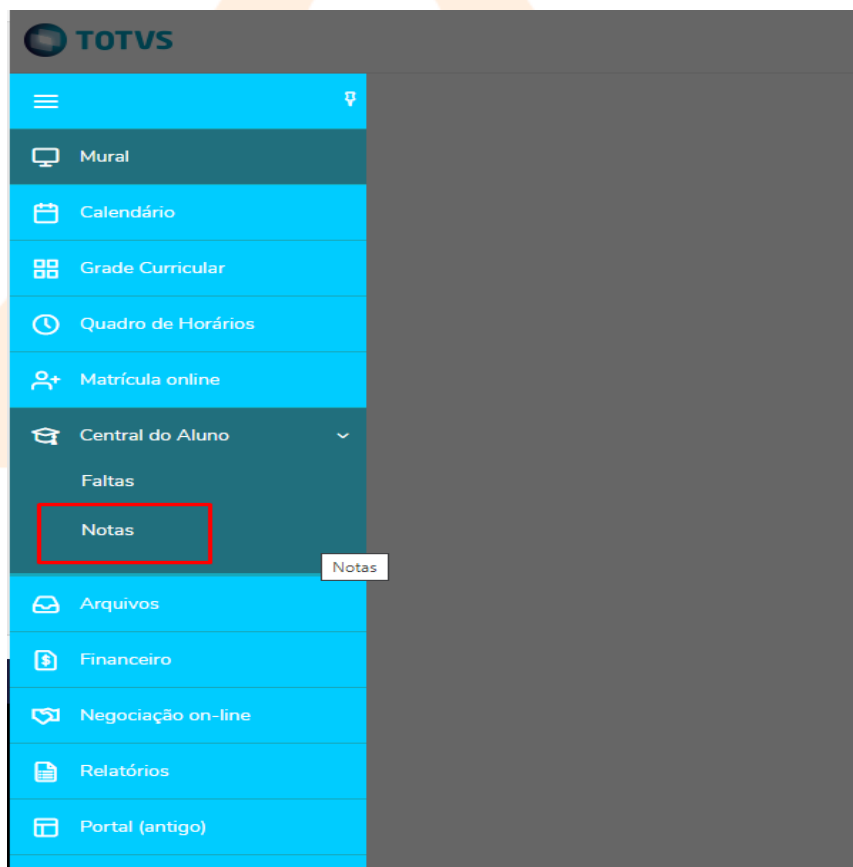

Visualizar Notas

1. Entre no Portal do aluno:

<https://centroeducacional114189.rm.cloudotvs.com.br/FrameHTML/Web/app/edu/PortalEducacional/login/>

GRUPO EDUCACIONAL APRENDIZ AGENTE TRANSFORMADOR DA REALIDADE SOCIAL.

2. Agora navegue pelo Portal por meio da barra azul no canto esquerdo:

3. Agora clique em Notas:

GRUPO EDUCACIONAL APRENDIZ AGENTE TRANSFORMADOR DA REALIDADE SOCIAL.

4. Em Notas lembre-se de alterar o período letivo, para o período letivo em que você quer ver as notas: