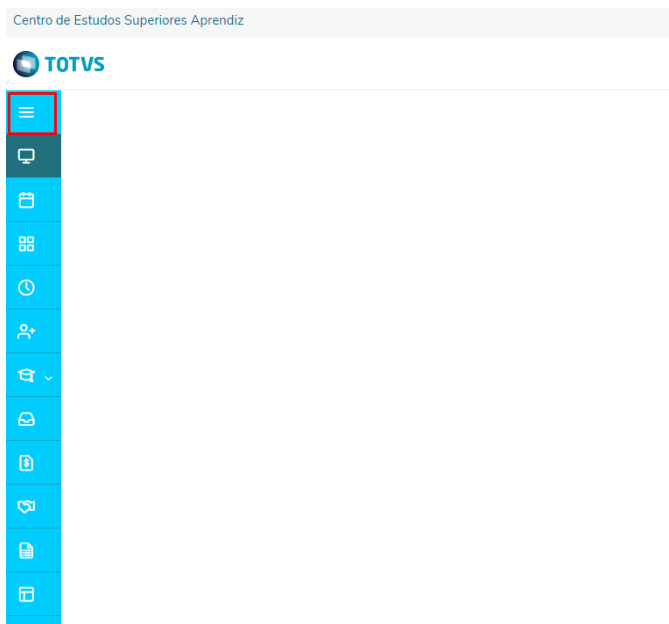

Visualizar Notas

1. Entre no Portal do aluno:

<https://centroeducacional114189.rm.cloudotvs.com.br/FrameHTML/Web/app/edu/PortalEducacional/login/>

GRUPO EDUCACIONAL APRENDIZ AGENTE TRANSFORMADOR DA REALIDADE SOCIAL.

2. Agora navegue pelo Portal por meio da barra azul no canto esquerdo:

3. Agora clique em Notas:

GRUPO EDUCACIONAL APRENDIZ AGENTE TRANSFORMADOR DA REALIDADE SOCIAL.

4. Em Notas lembre-se de alterar o período letivo, para o período letivo em que você quer ver as notas: