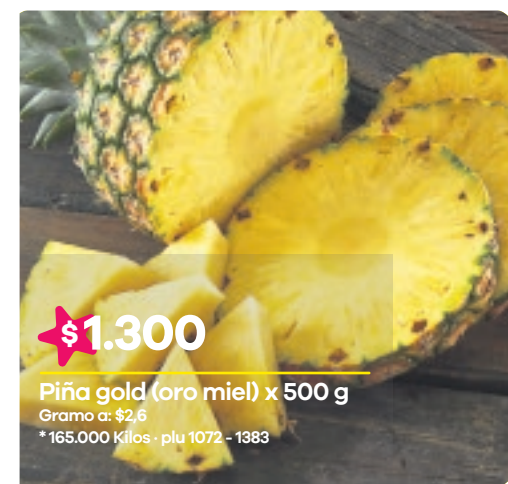

★ Aniversario ★

★ \$8.000

Uva red globe x 500 g
Gramo a: \$16,00
* 130.000 kilos - plu 1206

★ \$6.900

Peras paquete x 800 g
• Frescampo
Gramo a: \$8,63
* 13.500 - plu 1643

Que siempre estén frescos

Te recomendamos guardar siempre las frutas en la nevera. La piña, papaya y mango, puedes guardarlas troceadas en recipientes herméticos dentro de la nevera, para que se conserven frescos por más tiempo.

★ \$4.000

Durazno Nacional x 500 g
Gramo a: \$8
* 28.500 Kilos - plu 1034

★ \$1.300

Piña gold (oro miel) x 500 g
Gramo a: \$2,6
* 165.000 Kilos - plu 1072 - 1383

★ \$1.200

Banano x 500 g
Gramo a: \$2,4
* 350.000 Kilos - plu 1253 - 1105