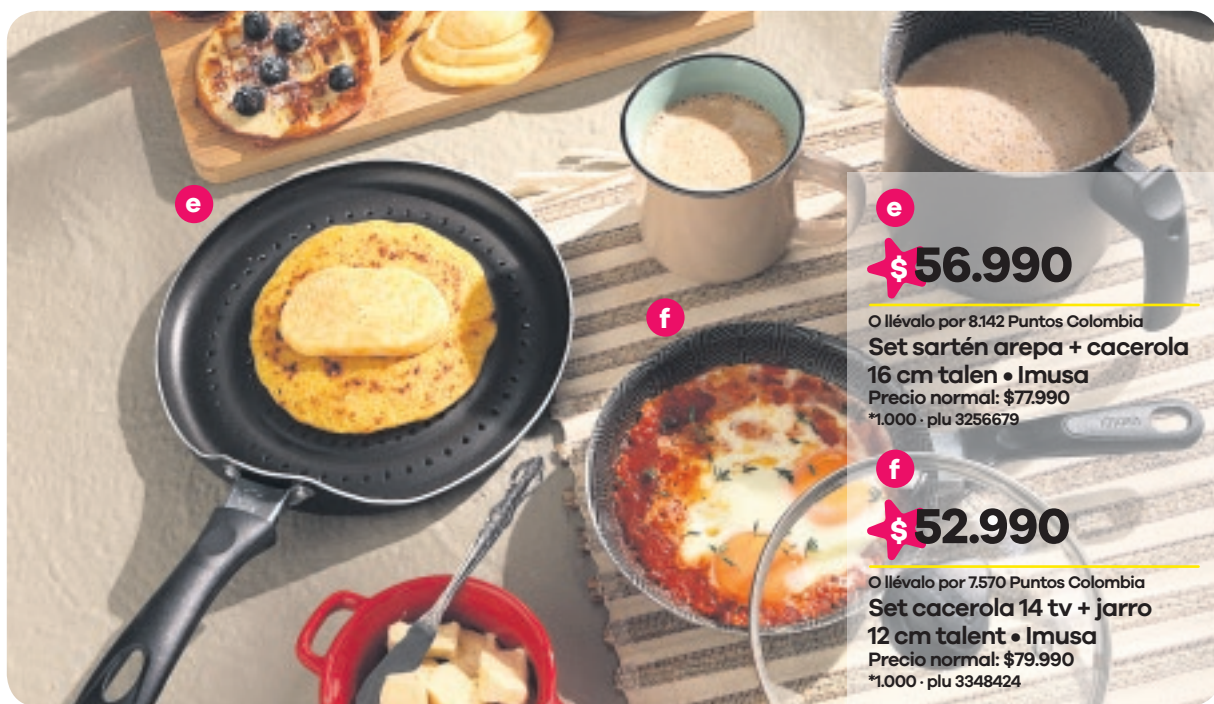

$219.990

O llévalo por 31.428 Puntos Colombia
Olla de presión 7 litros +
licuadora powermix
plus 2V • Imusa
*1.000 - plu 3171622