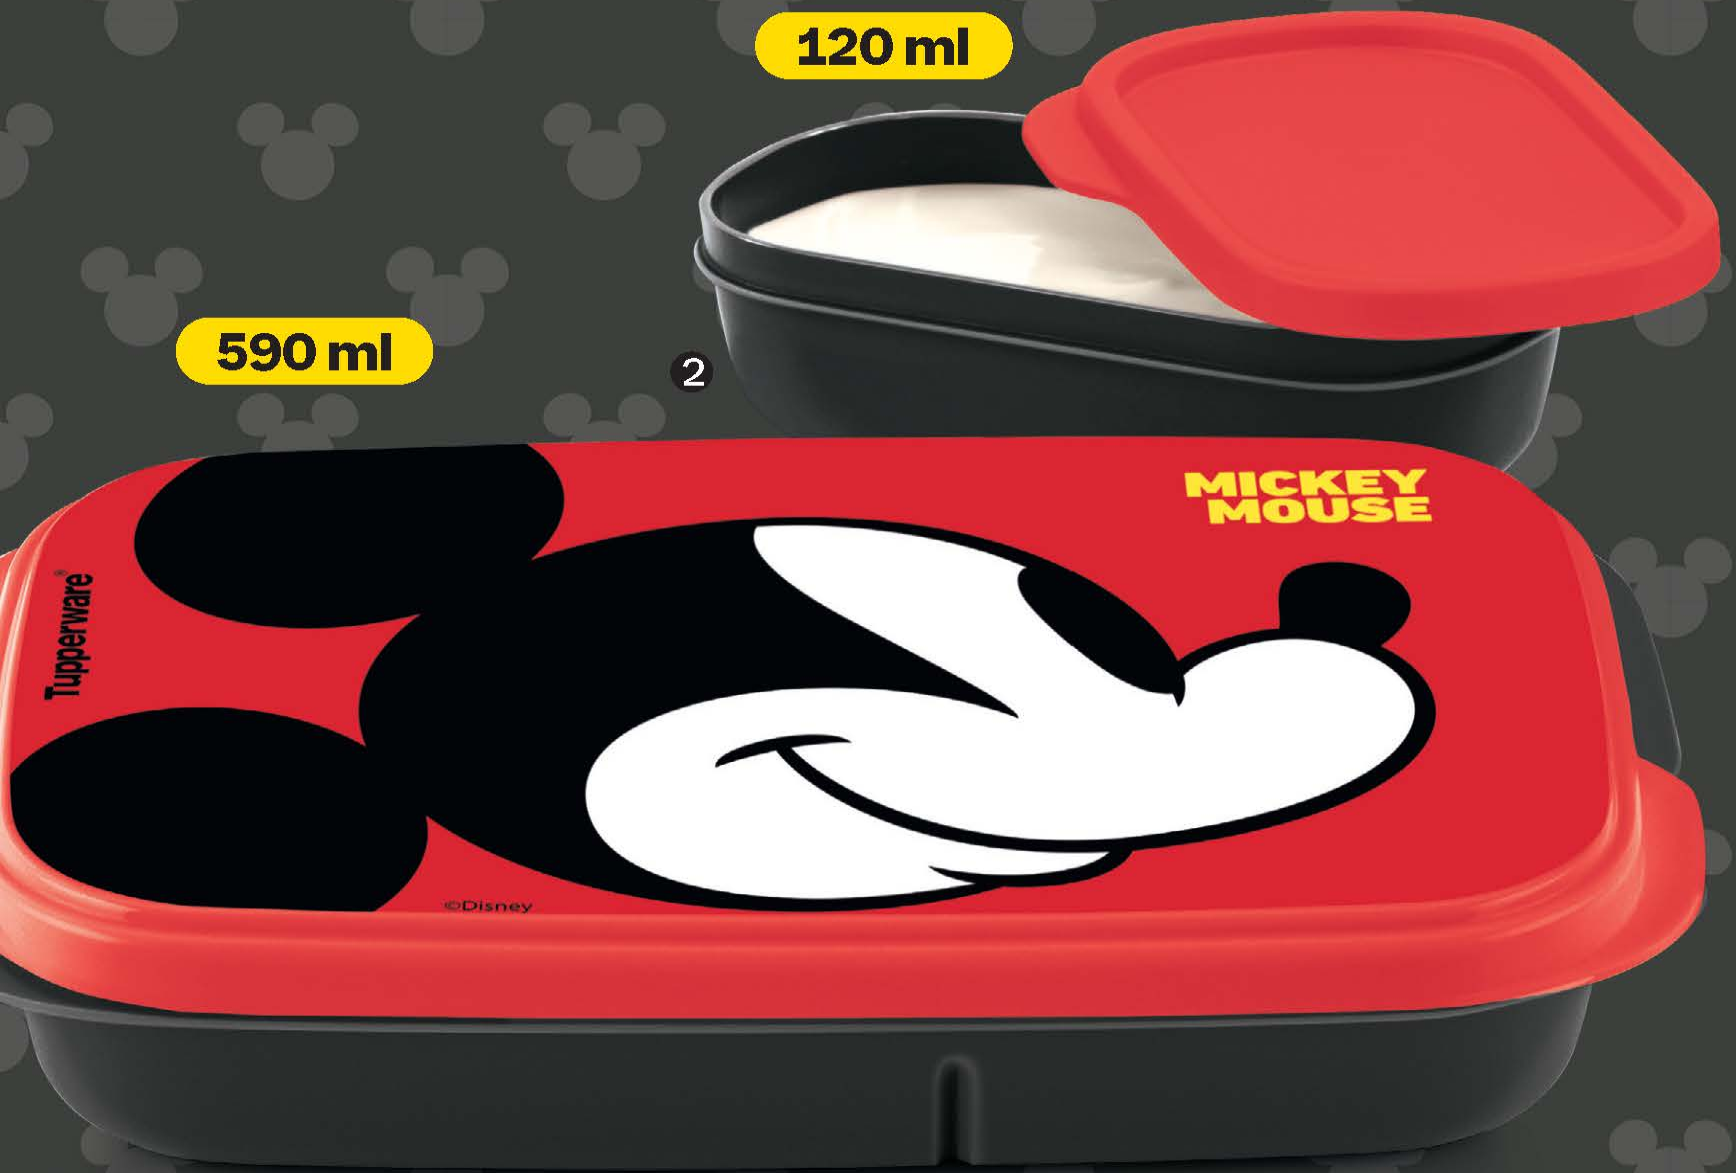

Conoce el  
**Slim Lunch**  
con este  
hermoso  
decorado.

Disney  
MICKEY  
MOUSE

120 ml

590 ml

2

Slim Lunch  
Cap. 590 ml c/u y  
Contenedor Extraíble,  
Cap. 120 ml c/u  
1 U-1033 · 10157179  
Minnie  
2 U-1032 · 10157178  
Mickey