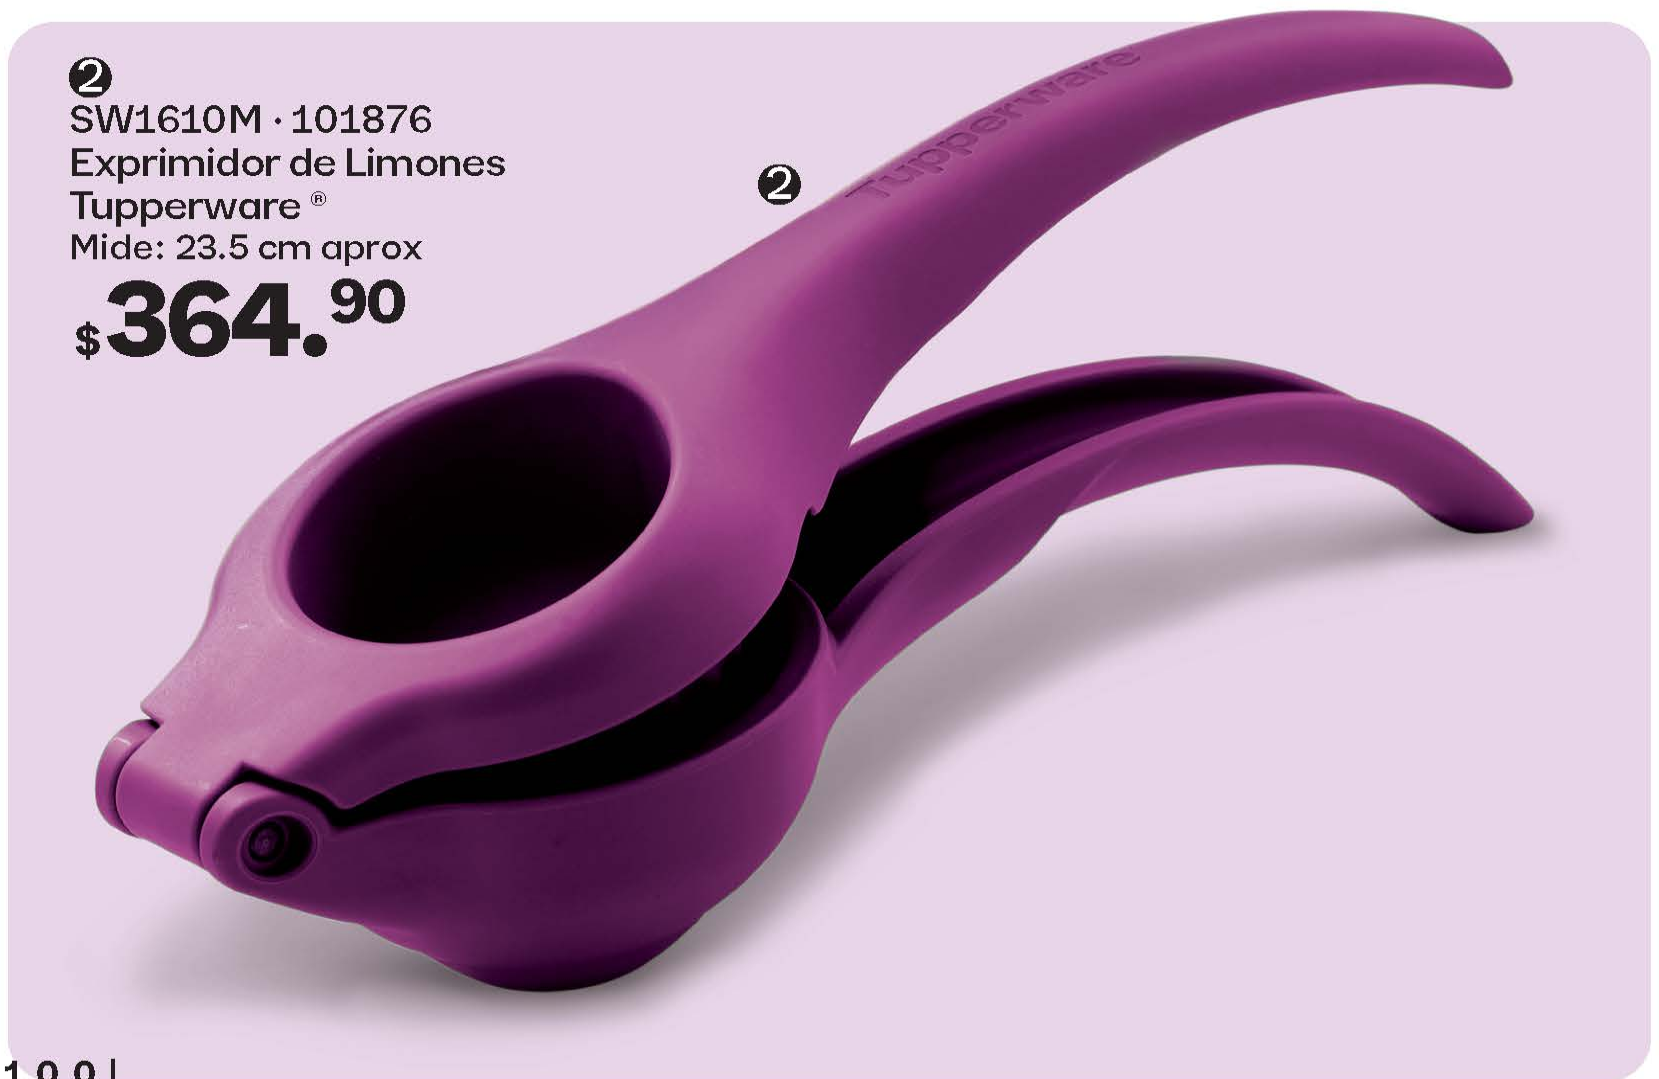

**35%**  
DE DESCUENTO

**Jala la cuerda**  
del mecanismo  
para picar  
al instante.

①

SW1528 · 60165  
Tijeras de Cocina  
Tupperware®  
Miden: 22 cm aprox.

\$ **439.90**

②

SW1610M · 101876  
Exprimidor de Limones  
Tupperware®  
Mide: 23.5 cm aprox

\$ **364.90**

3

Descubre cómo destapar botellas sin batallar, con el **Sacacorchos Tupperware®**.

3

SW1529 · 90161  
Sacacorchos Tupperware®  
Mide: 15 cm aprox.

De: ~~\$ 374.90~~

A: **\$ 279.90**

**25%**  
DE DESCUENTO