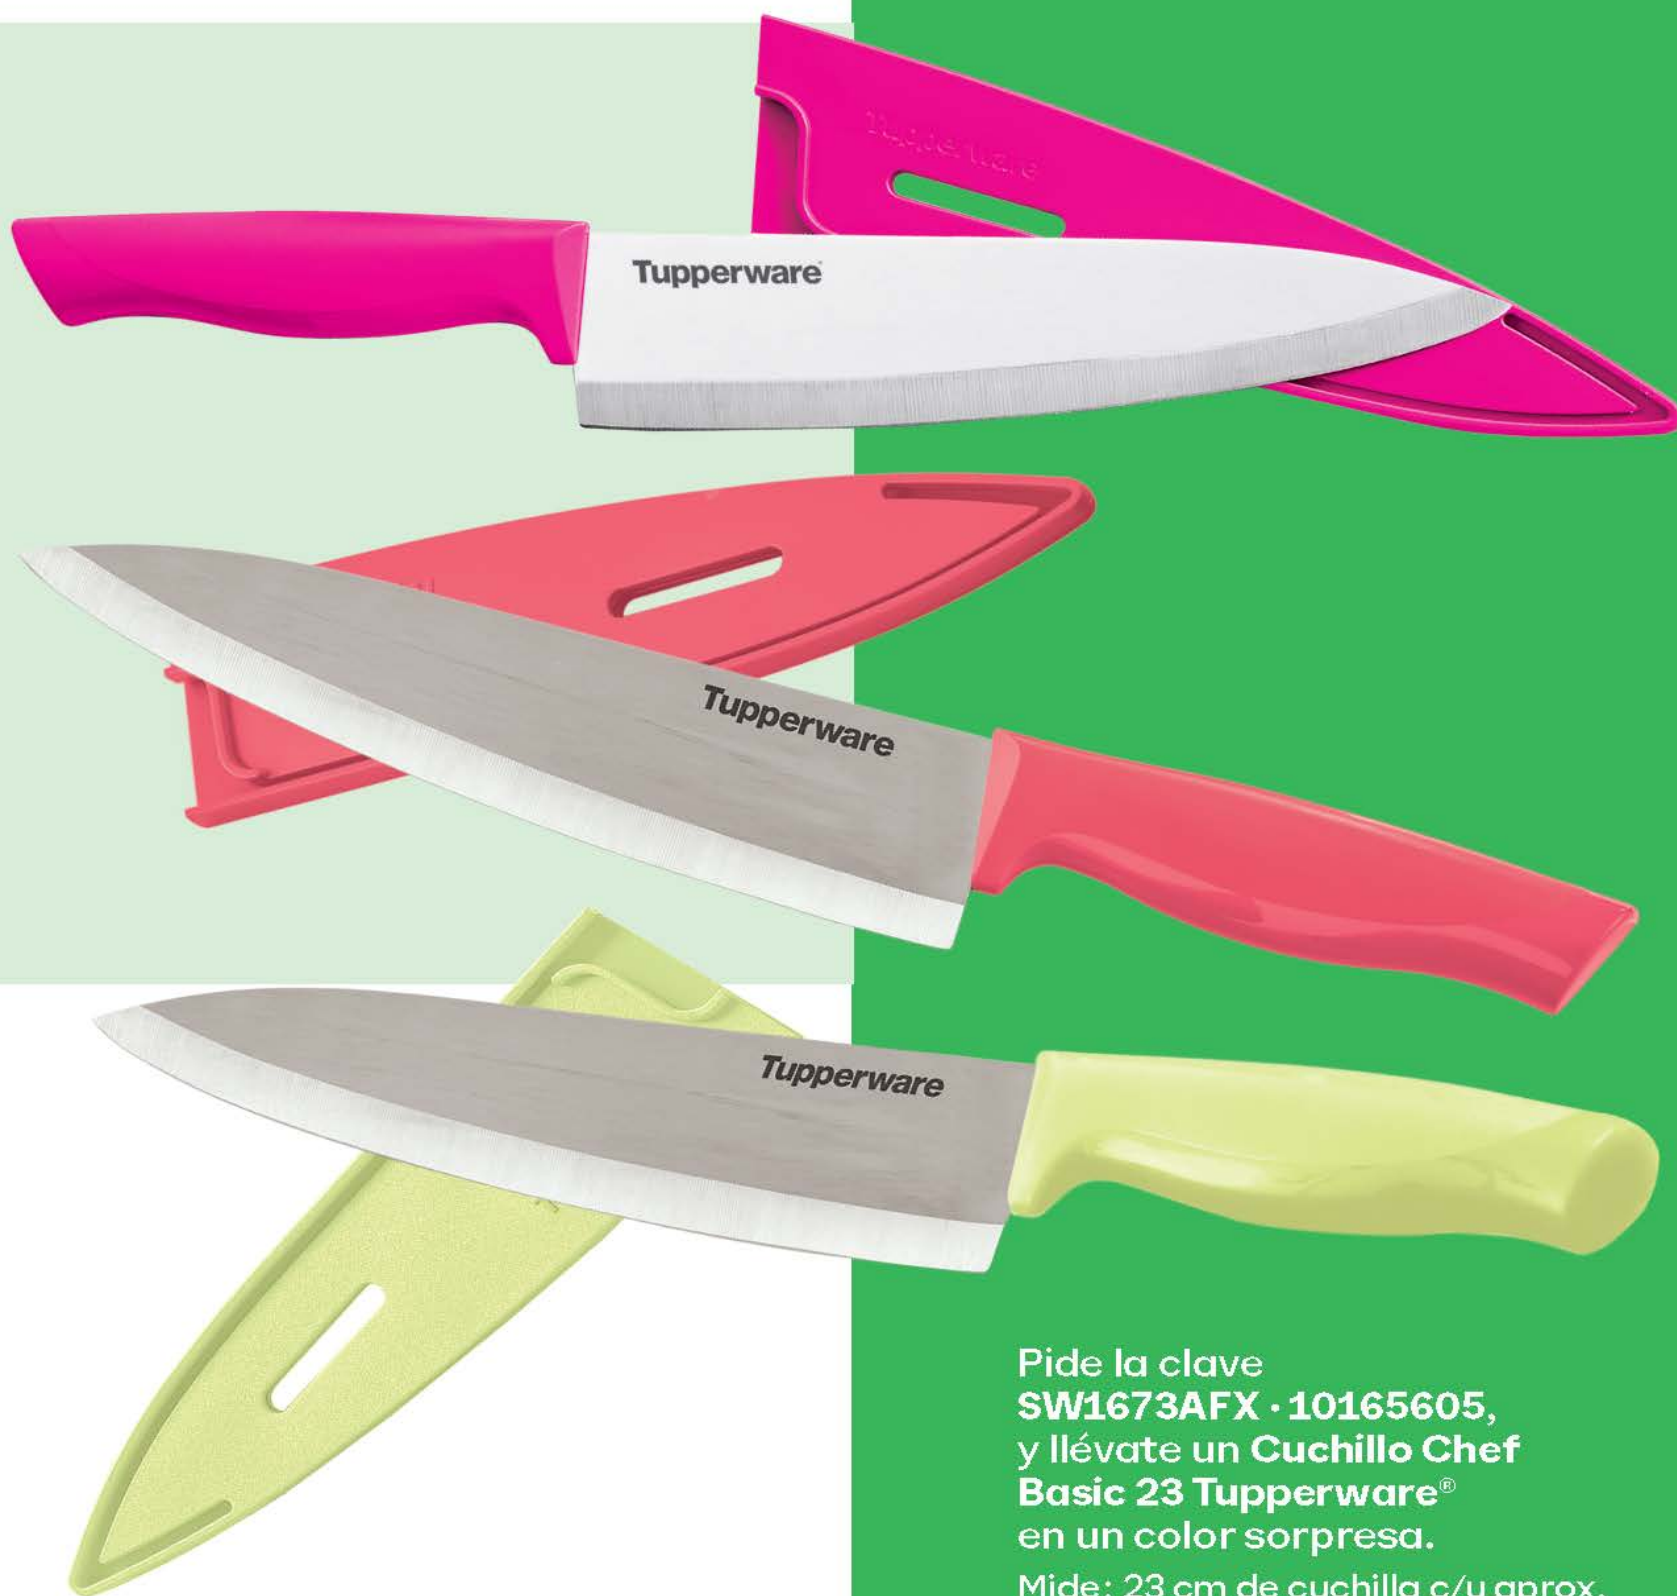

40 %
DE DESCUENTO
CADA UNO

Color Sorpresa

Cuchillo Chef Basic 23
Tupperware®

*Se surtirá en los colores disponibles
y/o productos similares.

Pide la clave
SW1673AFX · 10165605,
y llévate un Cuchillo Chef
Basic 23 Tupperware®
en un color sorpresa.

Mide: 23 cm de cuchilla c/u aprox.

De: ~~$ 399.90~~ c/u

A: **$ 239.90** c/u