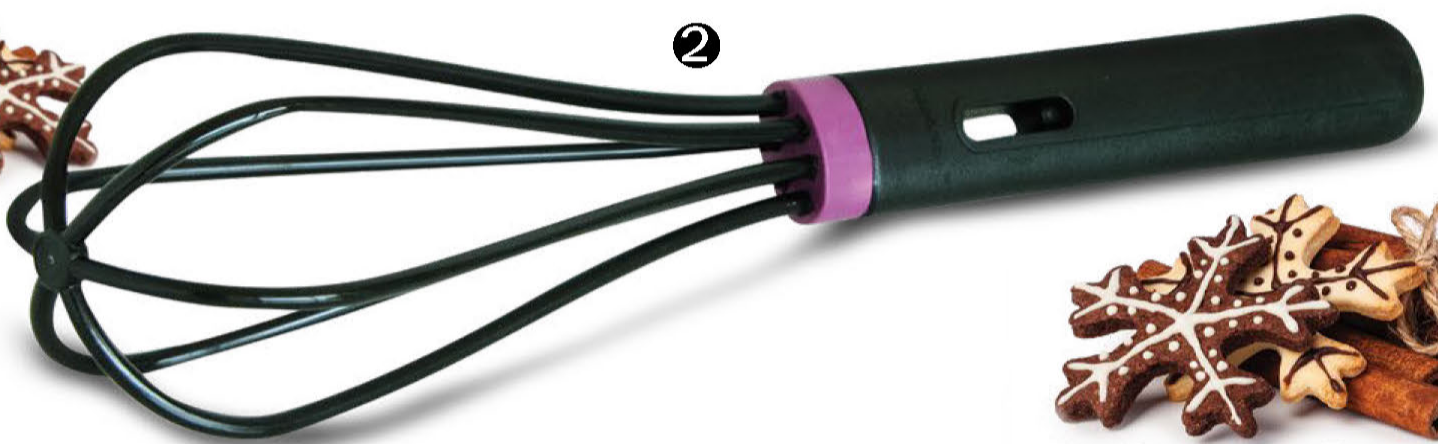

2
SW1470 · 35075
Batidor Globo
Tupperware®
Mide: 17.5 cm aprox.
De: ~~$ 204.90~~

MÁS DEL
35%
DE DESCUENTO

A: **$ 129.90**

Prepara
toda clase
de recetas
en forma de
muñeco de
nieve.