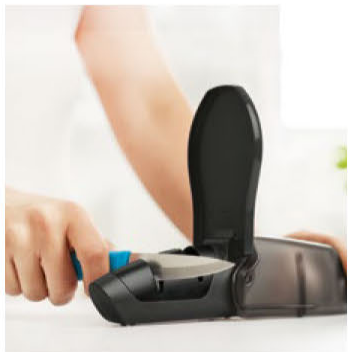

MÁS DE **50%**
DE DESCUENTO

③
SW1671G · 10162881
Cuchillo Sierra Basic 10
Tupperware®
Mide: 10 cm de cuchilla aprox.
De: ~~$ 369.90~~

A: **$ 179.90**

Cuenta con funda que protege la cuchilla.

Mantén el filo de tus cuchillos.