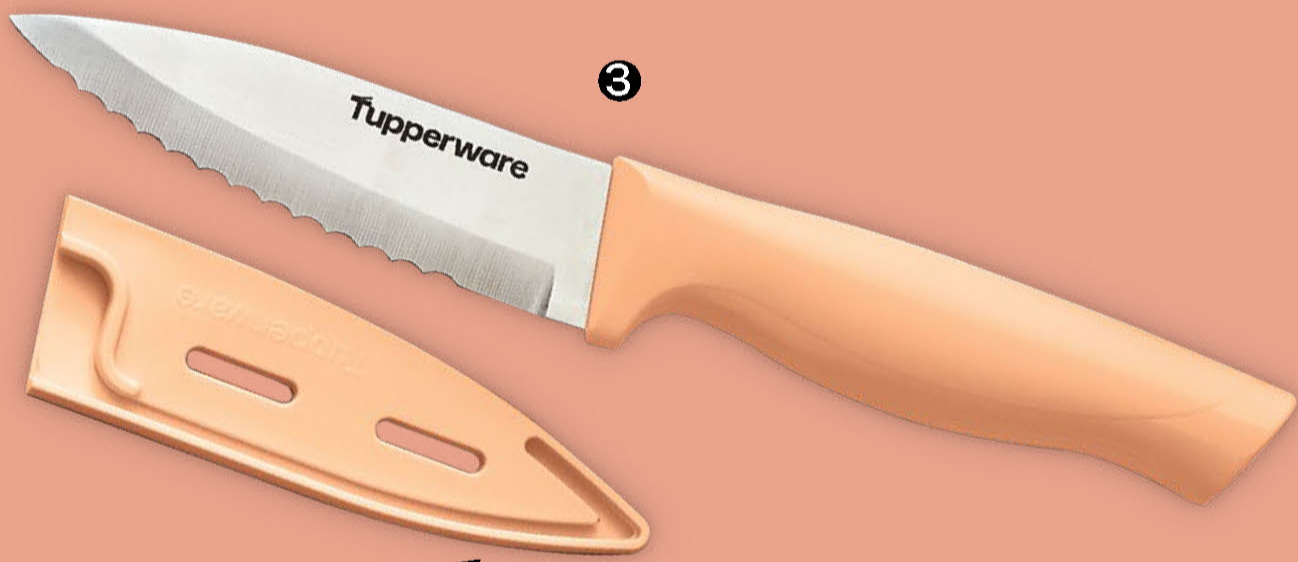

①
SW1673AE · 10162915
Cuchillo Chef Basic 23
Tupperware®
Mide: 23 cm de cuchilla aprox.
De: ~~\$ 399.90~~

A: **\$ 299.90** **25%**
DE DESCUENTO

Cortes precisos sin esfuerzo.

②
SW2025A · 1166163
Tijeras Multicorte Tupperware®
Miden: 22 cm aprox.
De: ~~\$ 554.90~~

A: **\$ 469.90** **15%**
DE DESCUENTO

MÁS DE **50%**
DE DESCUENTO

③
SW1671G · 10162881
Cuchillo Sierra Basic 10
Tupperware®
Mide: 10 cm de cuchilla aprox.
De: ~~\$ 369.90~~

A: **\$ 179.90**

Cuenta con funda que protege la cuchilla.