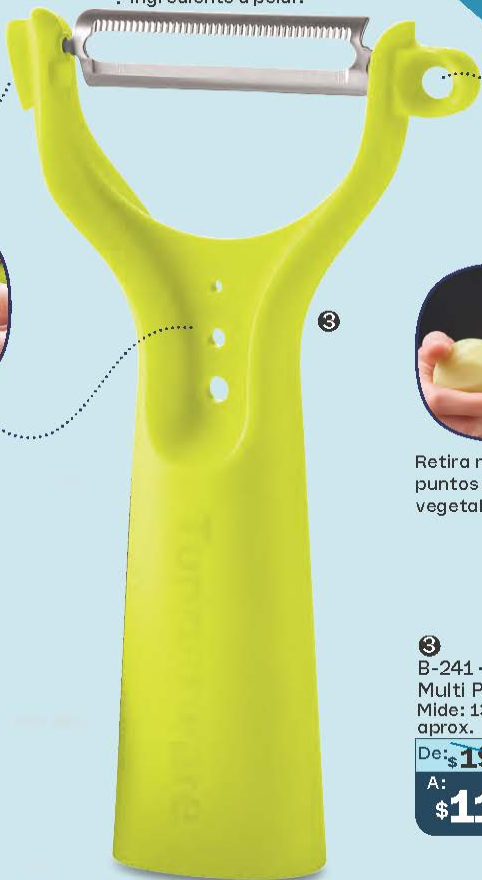

Tazón para Batir Chico  
Cap. 1.1 L c/u

- 1 E-97AF · 10164921  
Menta
- 2 E-97AC · 10161552  
Rosa

De: ~~\$ 259.90~~ c/u

A: **\$ 119.90** c/u

**ESPECIAL DE REGRESO**

**40%  
DES  
CUEN  
TO**

Pelador de cítricos, te facilita retirar cáscaras.

Pelador con dos tipos de navaja: lisa y sierra. Usa la que necesites según el ingrediente a pelar.

Deshoja, solo identifica el grosor del tallo y atraviesa por el orificio.

Retira raíces o puntos negros de tus vegetales.