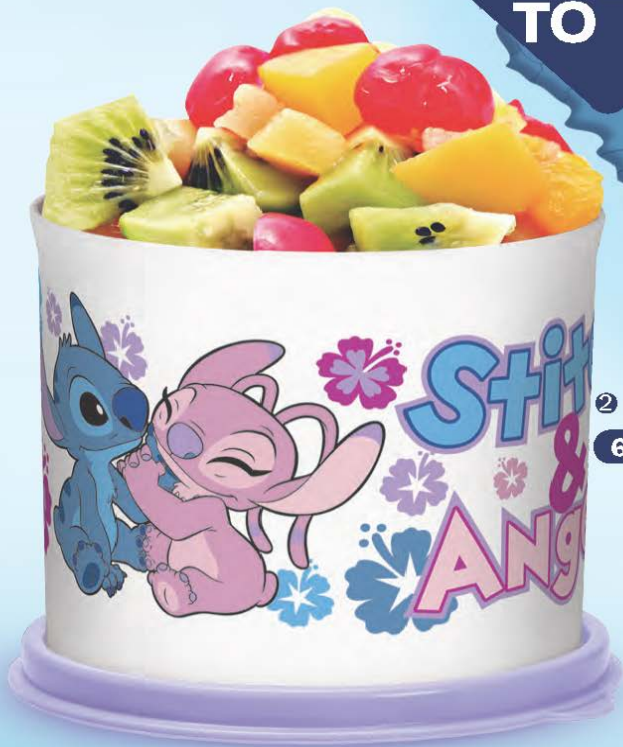

# Disney Stitch

1

U-1091 · 10162318  
Cuadrilunch Stitch y Ángel  
Mide: 14.7 X 13.6 X 5.3 cm aprox

De: ~~\$219.90~~

A:  
**\$149.90**

MÁS DEL 30%  
DE DESCUENTO

Arte extendido.

MÁS DEL

**50%**  
**DES**  
**CUEN**  
**TO**

**2**

**600 ml**

**2**

U-1095 · 10161122  
Practibote Stitch y Ángel  
Cap. 600 ml

De: ~~\$ 209.90~~

A: **\$ 99.90**

PRINCESA  
TIEMPO DE CELEBRAR