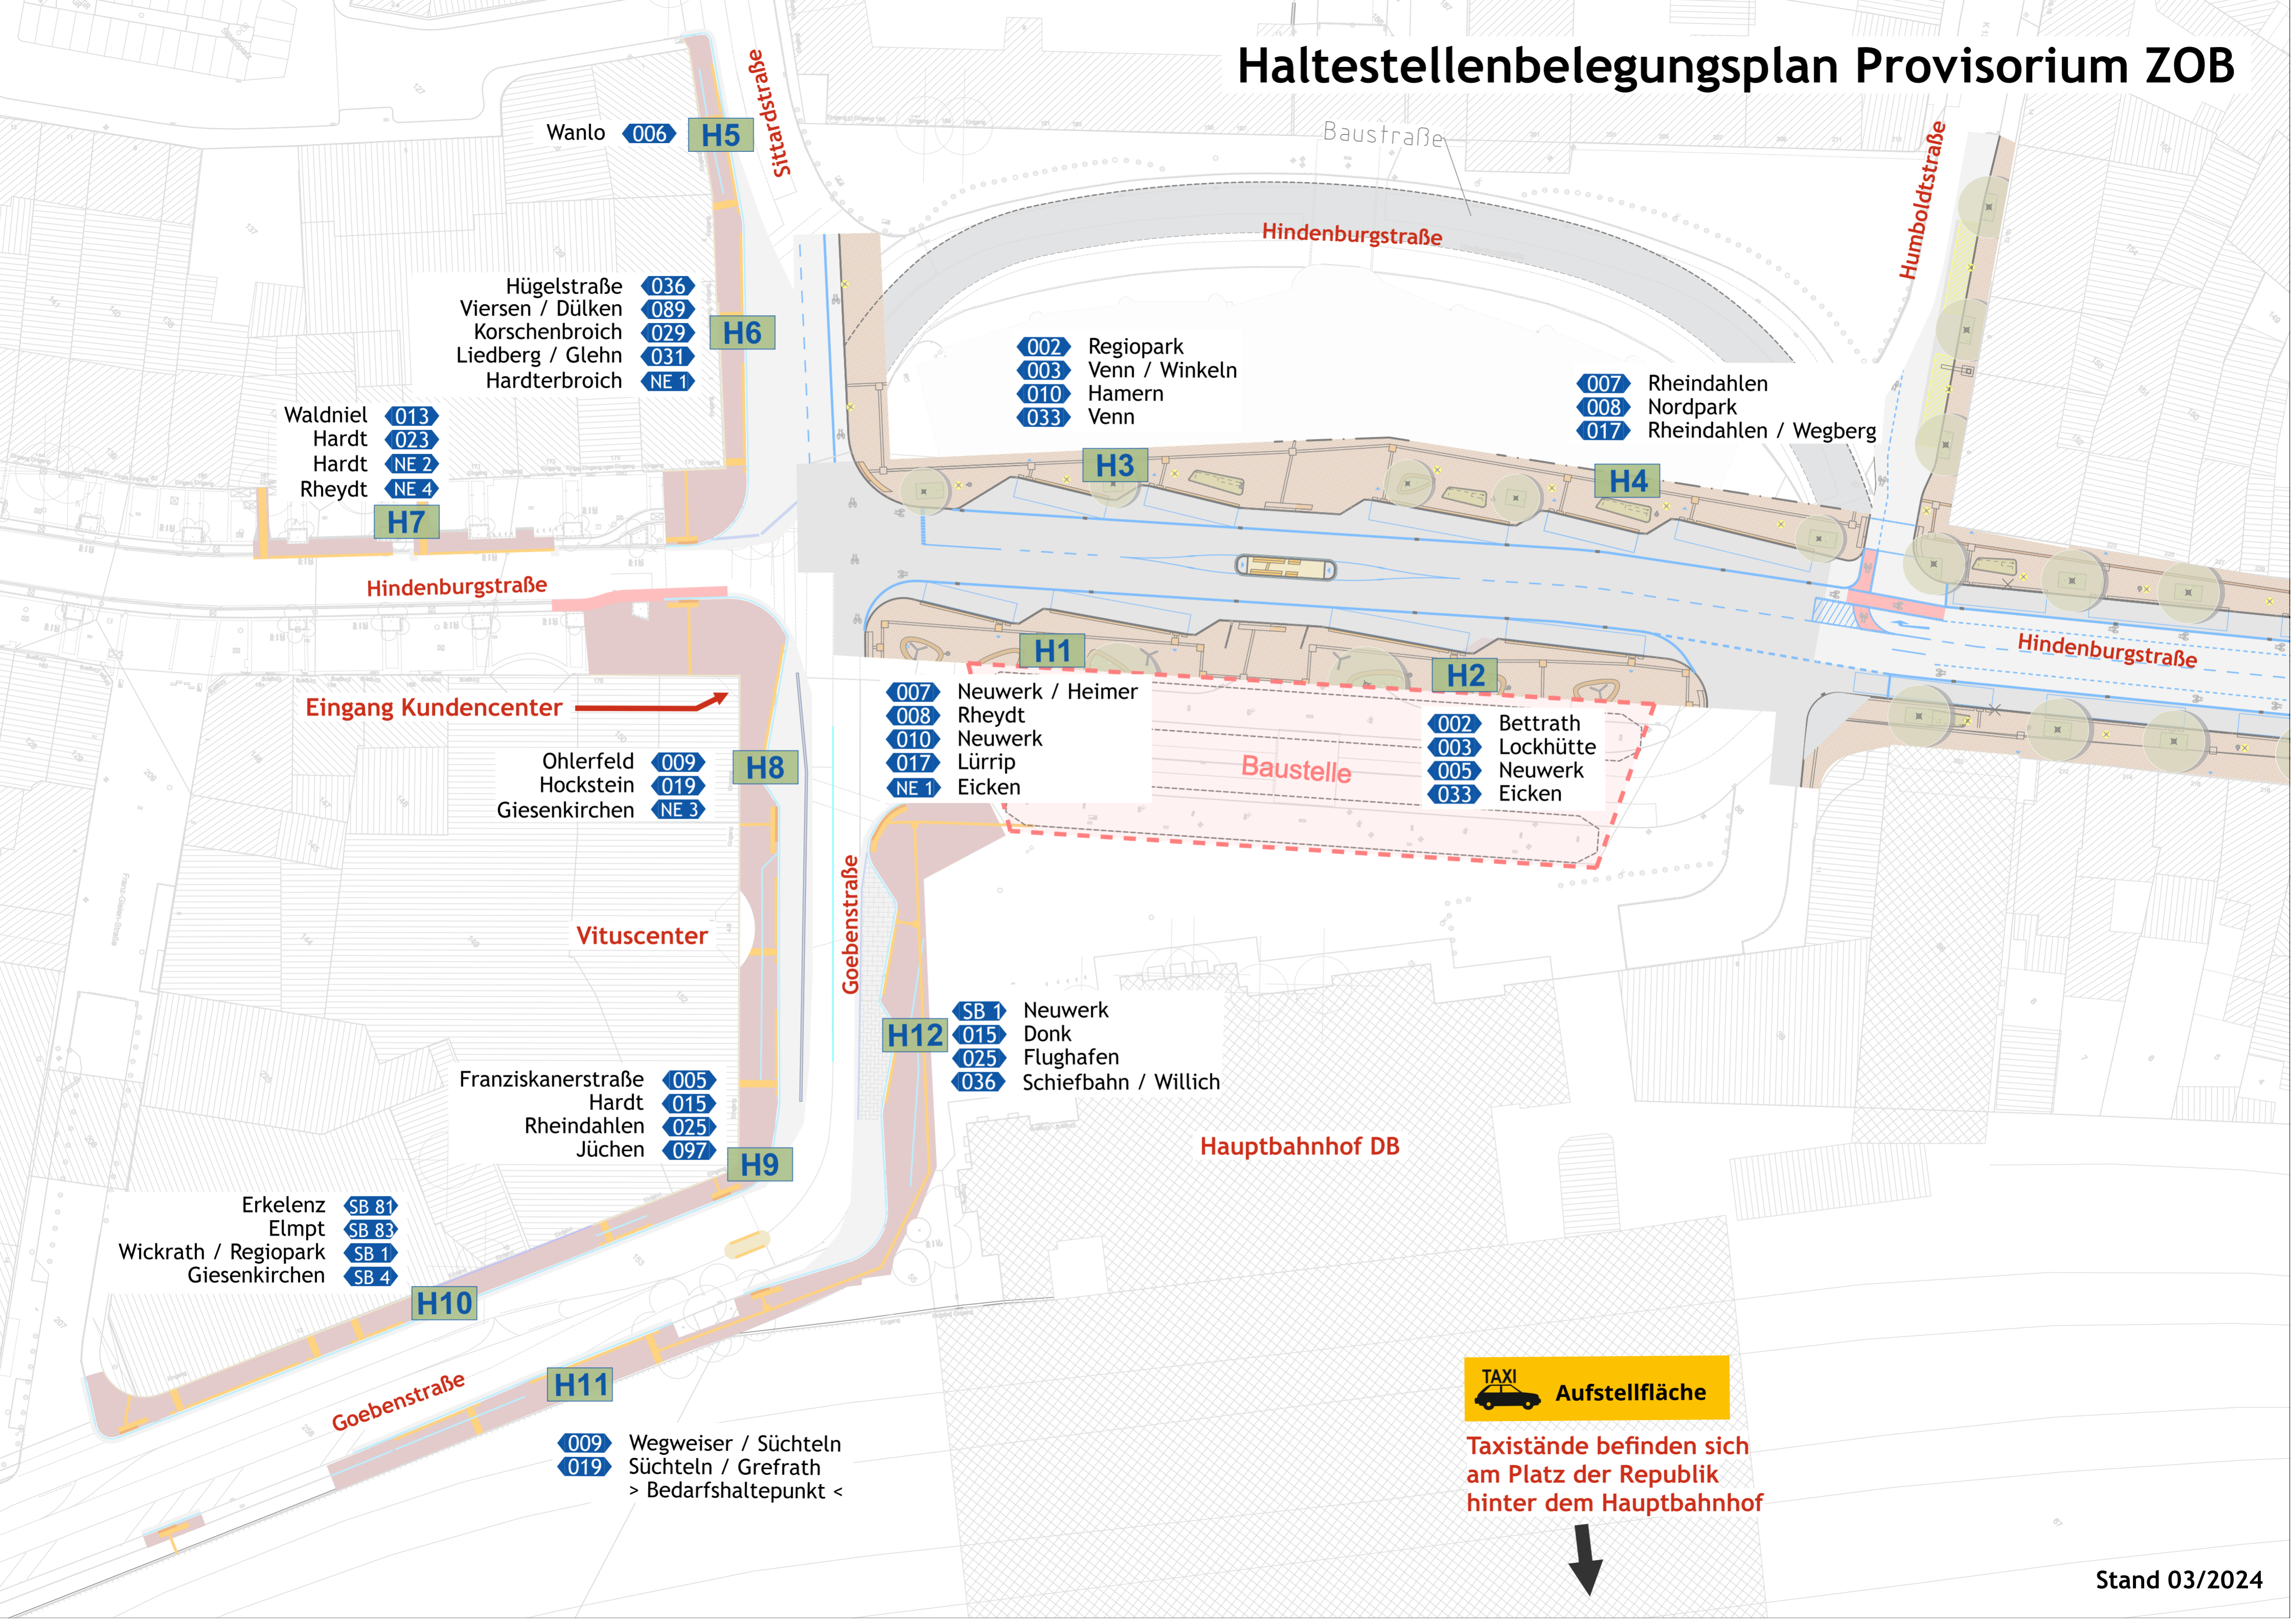

Haltestellenbelegungsplan Provisorium ZOB

Wanlo **006** **H5**

Hügelstraße **036**
 Viersen / Dülken **089**
 Korschenbroich **029** **H6**
 Liedberg / Glehn **031**
 Hardterbroich **NE 1**

Waldniel **013**
 Hardt **023**
 Hardt **NE 2**
 Rheydt **NE 4**

H7

002 Regiopark
003 Venn / Winkel
010 Hamern
033 Venn

H3

007 Rheindahlen
008 Nordpark
017 Rheindahlen / Wegberg

H4

Hindenburgstraße

Eingang Kundencenter →

Ohlerfeld **009** **H8**
 Hockstein **019**
 Giesenkirchen **NE 3**

Erkelenz **SB 81**
 Elmpt **SB 83**
 Wickrath / Regiopark **SB 1**
 Giesenkirchen **SB 4**

H10

H12 **SB 1** Neuwerk
015 Donk
025 Flughafen
036 Schiefbahn / Willich

Hauptbahnhof DB

Goebenstraße

H11

009 Wegweiser / Süchteln
019 Süchteln / Grefrath
 > Bedarfshaltepunkt <

TAXI Aufstellfläche

Taxistände befinden sich
 am Platz der Republik
 hinter dem Hauptbahnhof