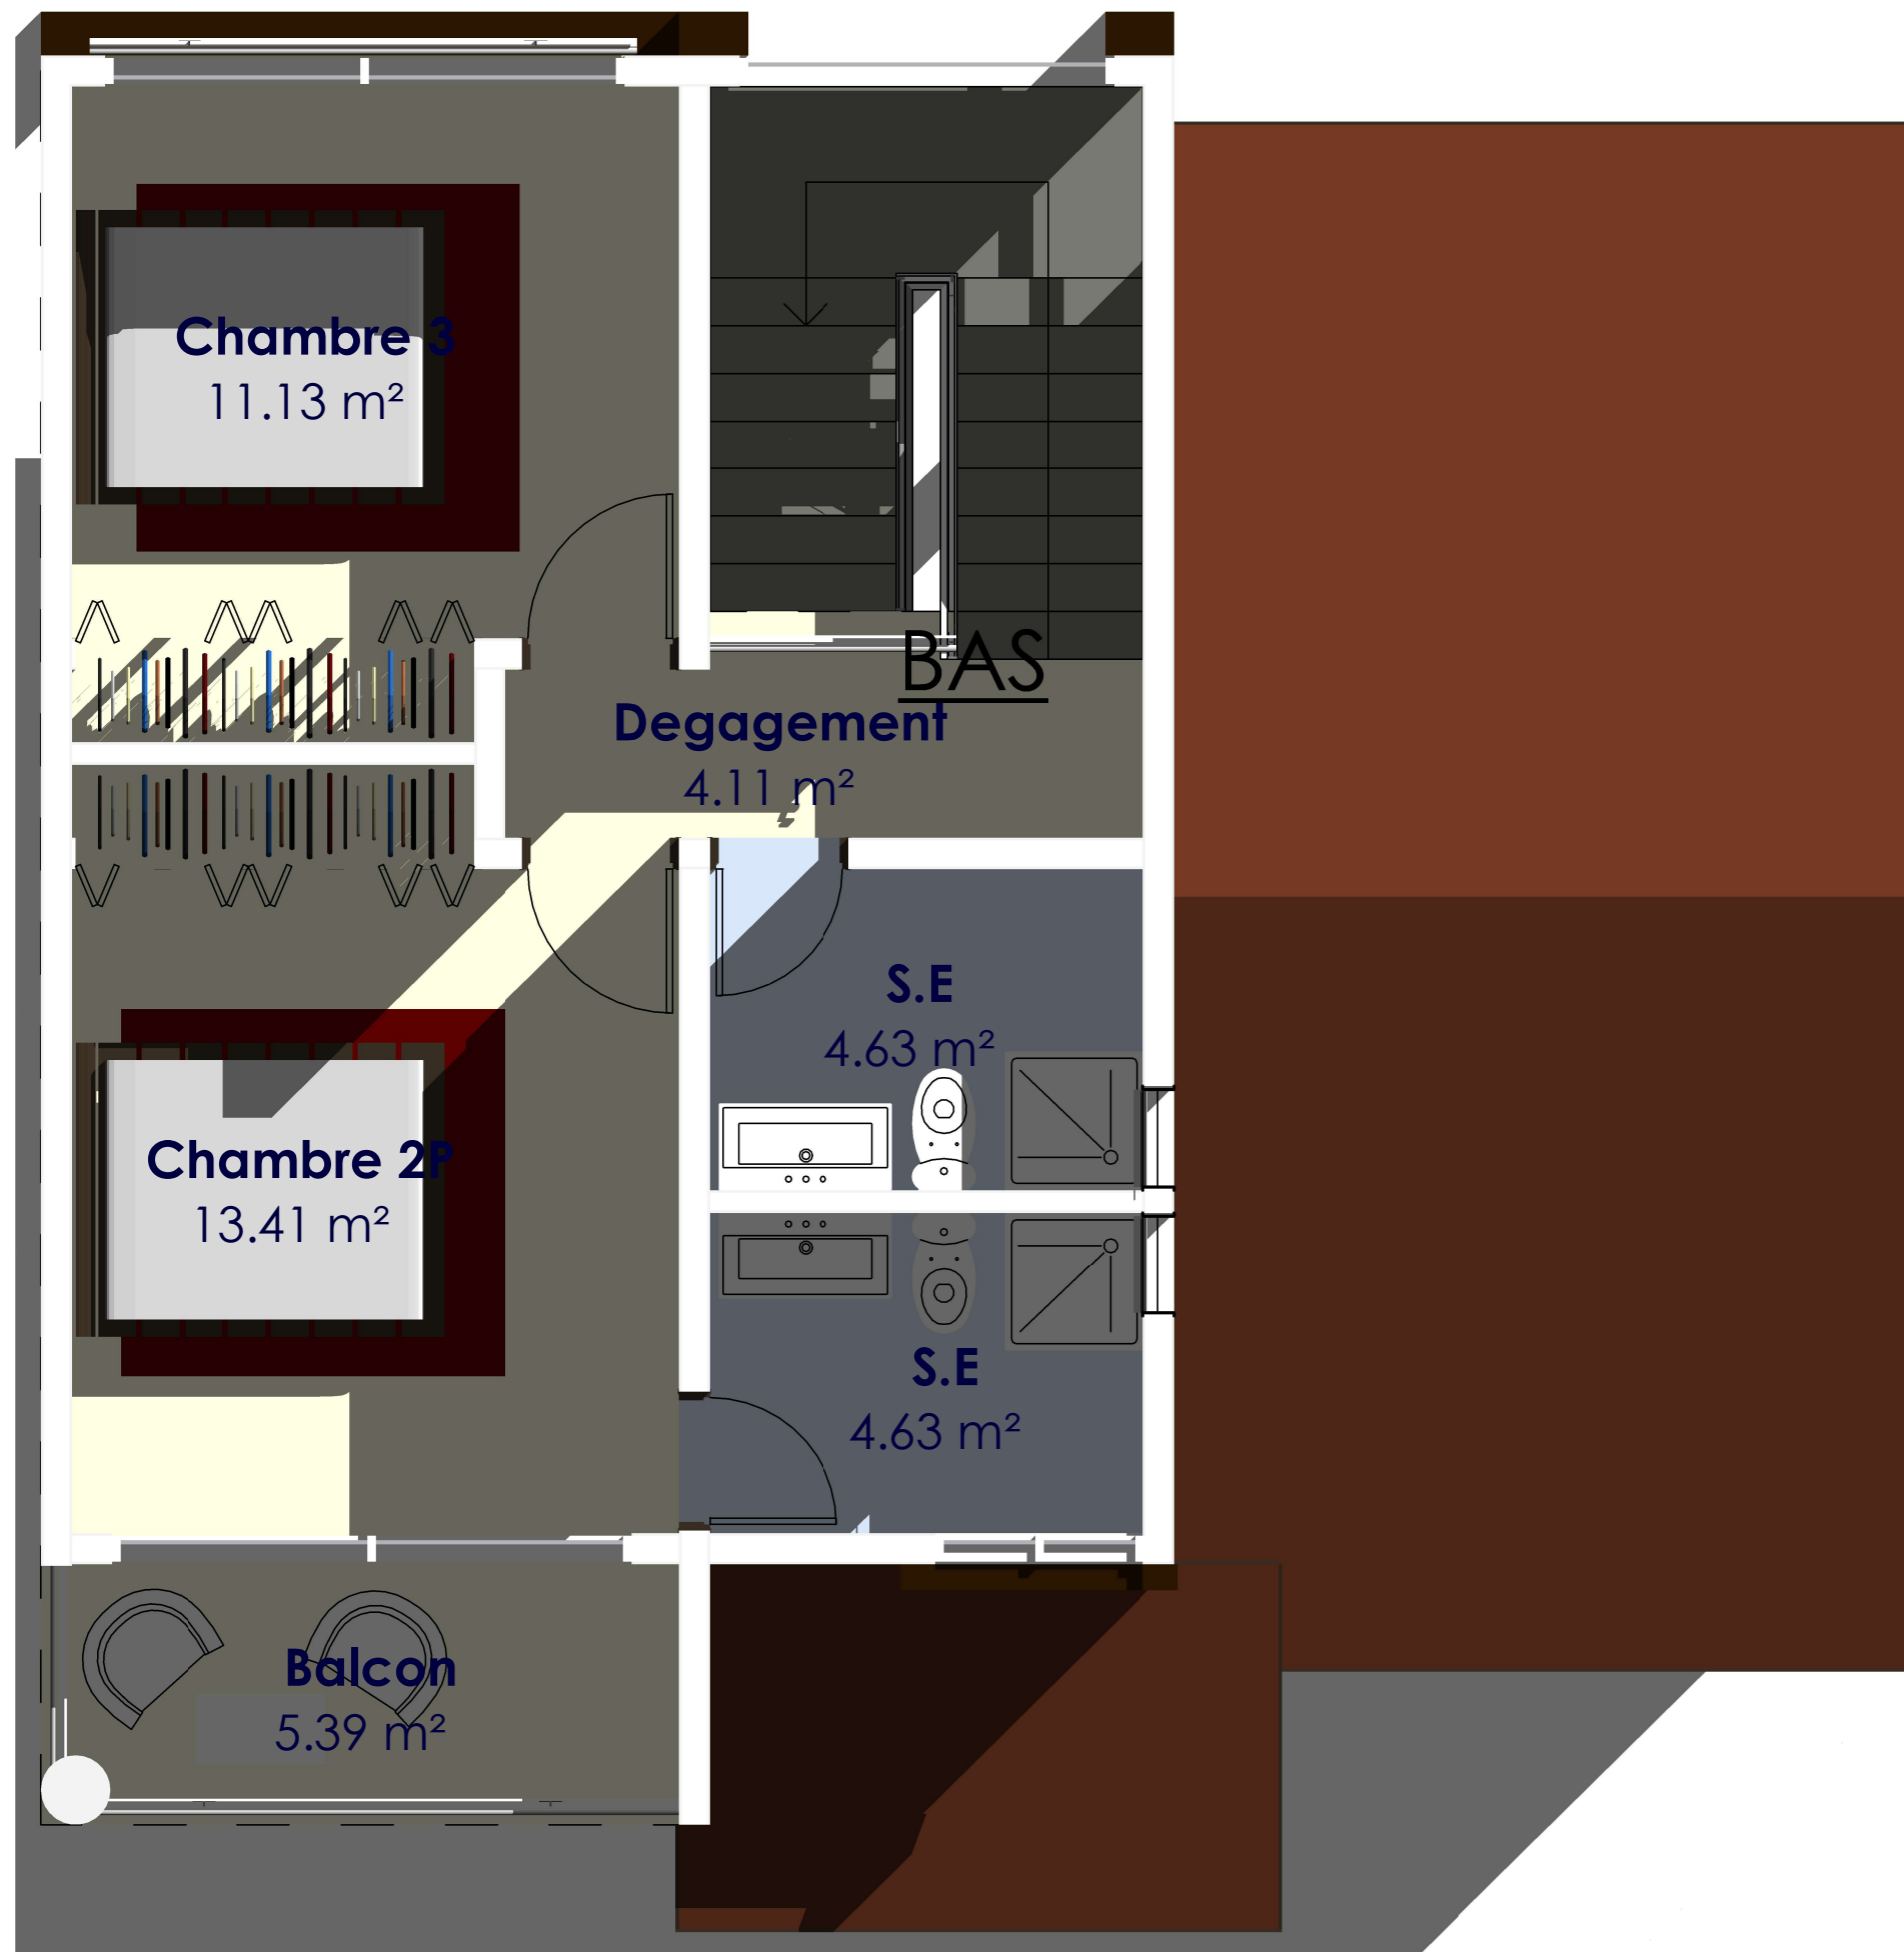

Tableau des surfaces	
Nom	Surface
Porche	3.89 m ²
Salon + S.A.M	36.09 m ²
Toilette visiteur	1.84 m ²
Chambre ami	13.46 m ²
Salle d'eau	3.02 m ²
Degagement	8.59 m ²
Cuisine	9.91 m ²
Terrasse arrière 1	9.72 m ²
Terrasse arrière 2	5.44 m ²
Surface Total	91.96 m²

Tableau des surfaces	
Nom	Surface
Degagement	4.11 m ²
Chambre 2	13.41 m ²
Chambre 3	11.13 m ²
Salle d'eau 1	4.63 m ²
Salle d'eau 2	4.63 m ²
Balcon	5.39 m ²
Surface Total	43.30 m²